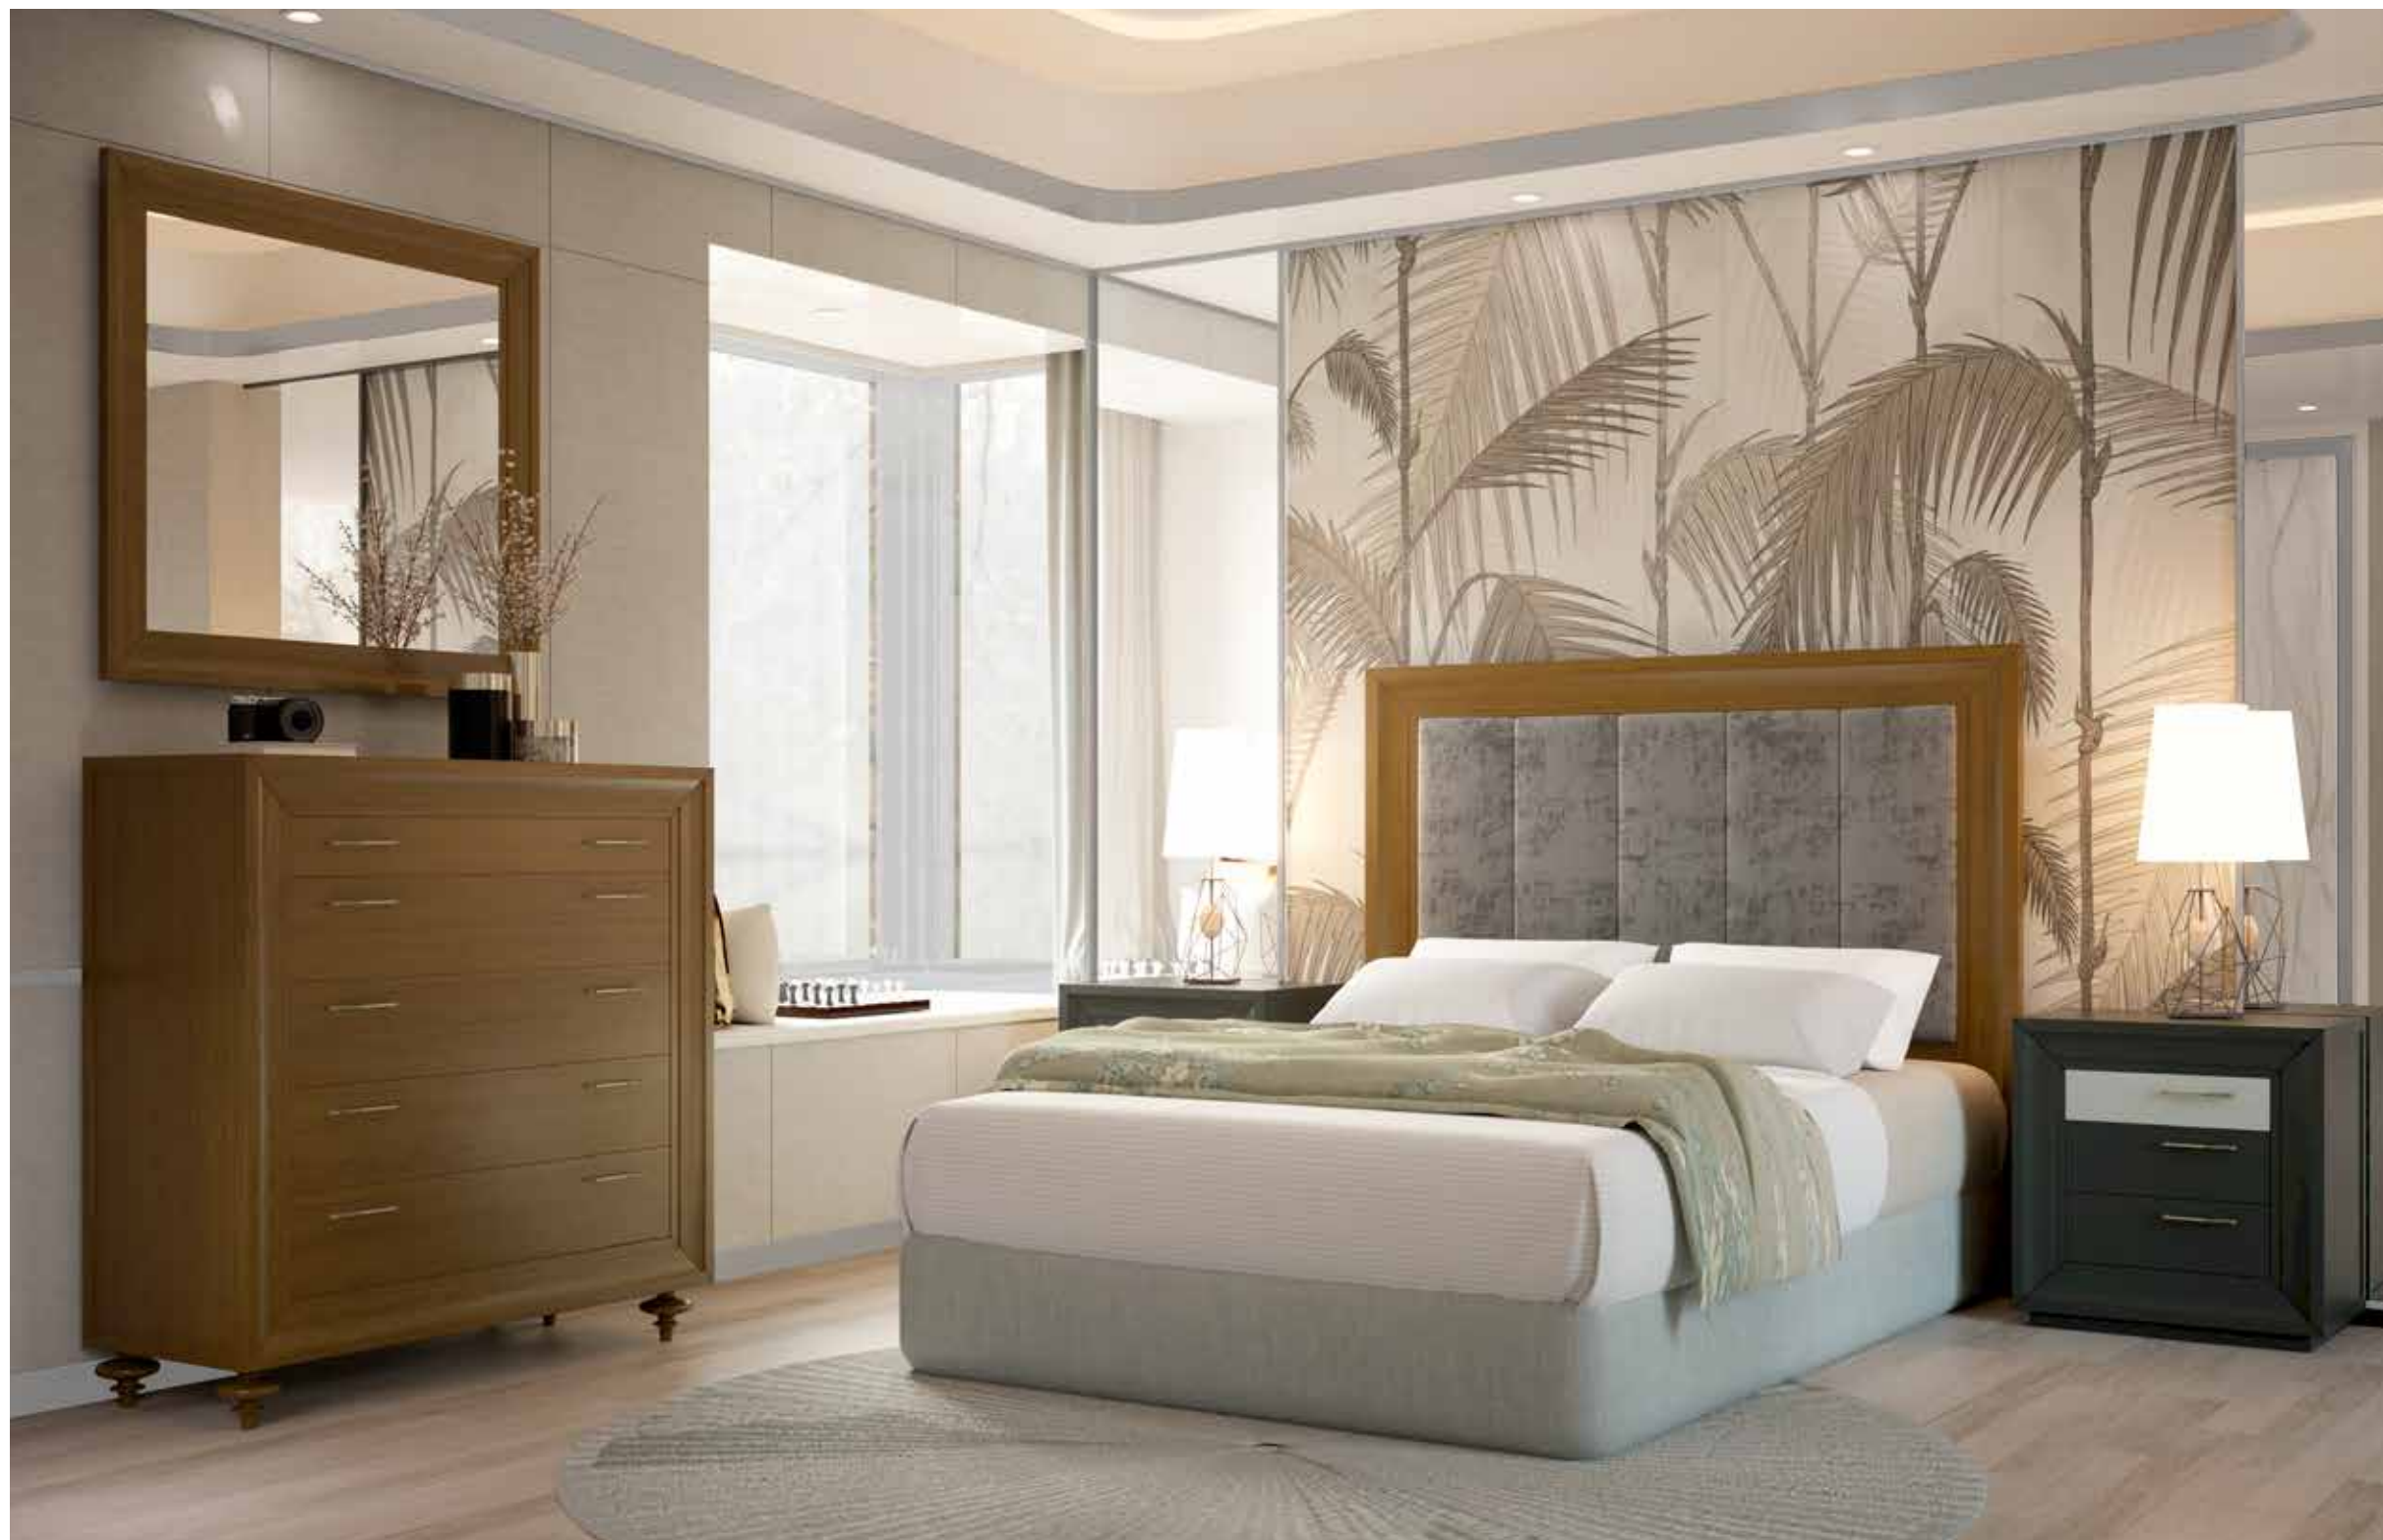

2505	Cabecero Génova (150)	159 x 5 x 150	
2497	Mesita 3/c. 60	60 x 36 x 61	(2457 MDF)
2498	Cómoda 5/c.	110 x 43 x 100	(2458 MDF)
2506	Juego 4 patas	12 Ø x 14	
2500	Marco Génova	100 x 5 x 80	(2460 MDF)

+ Opciones pag. 71-72 Técnico