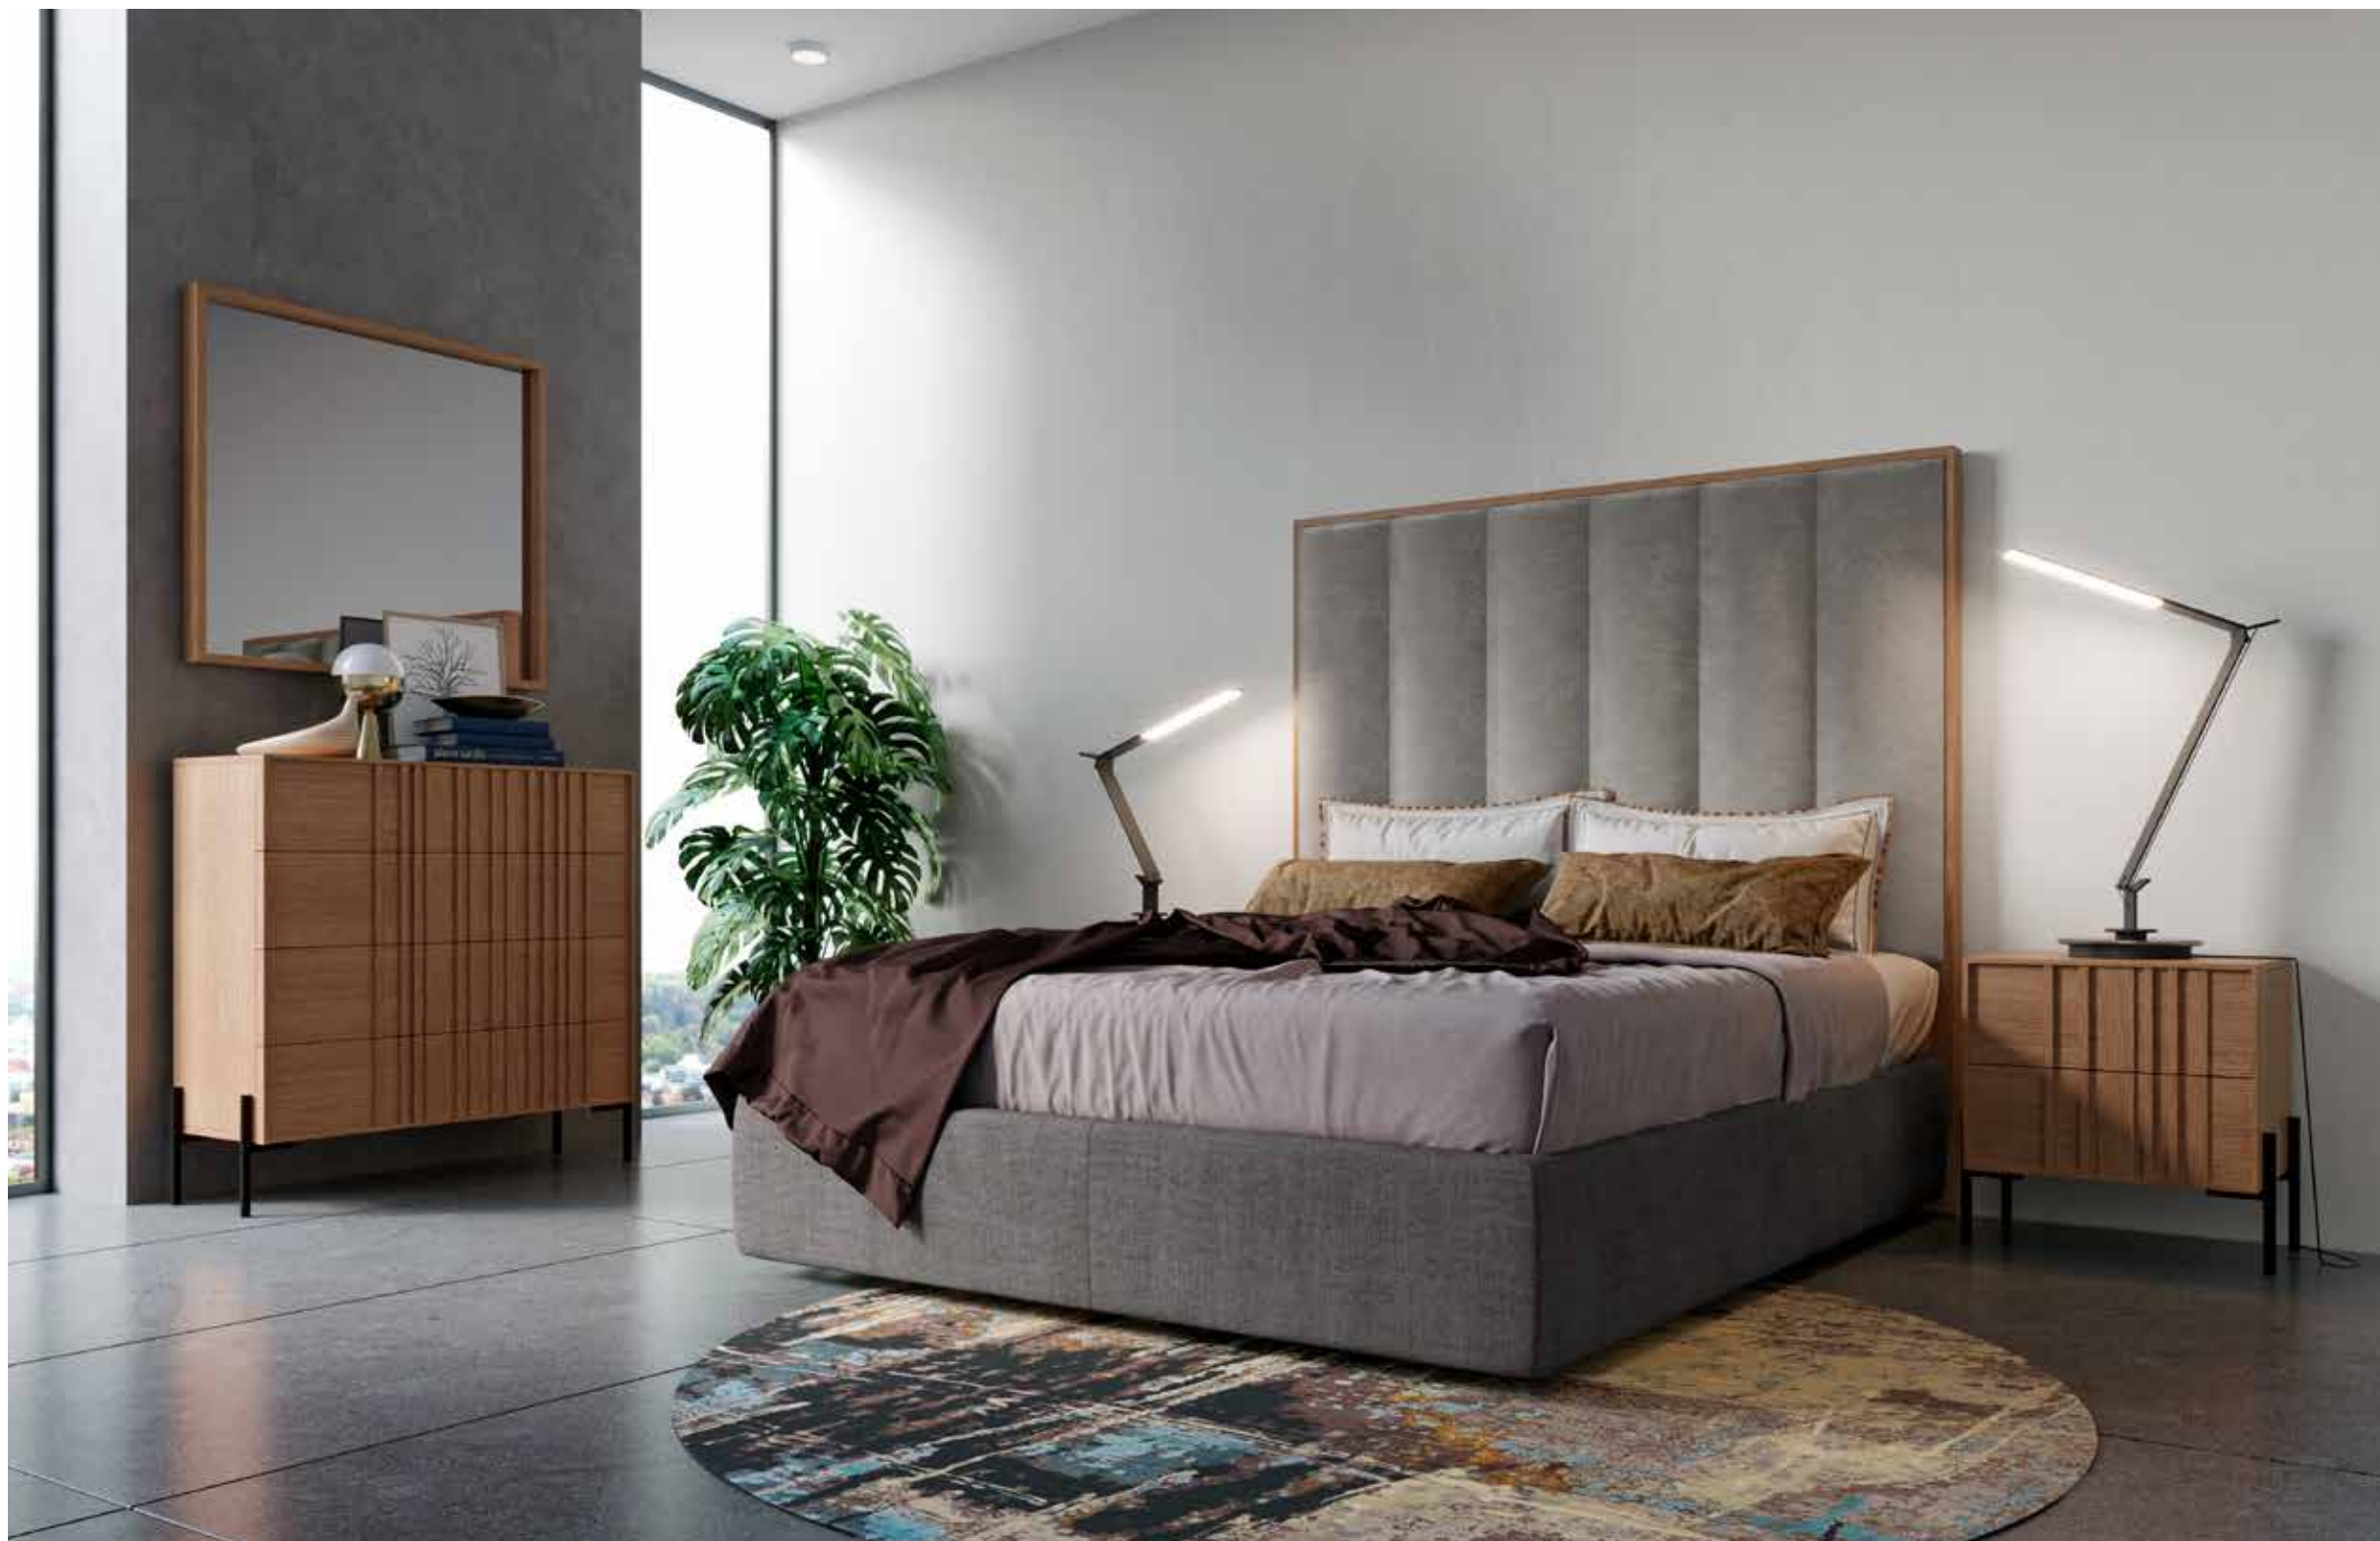

3328 Cabecero Oaku (150) 158 x 7 x 180
3400 Mesita 2/c. 50 x 41 x 40
3622 Juego patas Noa lateral 15 2 Ø x 32 x 15

3403 Cómoda 4/c. 95 x 41 x 80
3622 Juego patas Noa lateral 15 2 Ø x 32 x 15
3405 Marco Oaku 90 x 7 x 80

+ Opciones pag. 61-62 Técnico