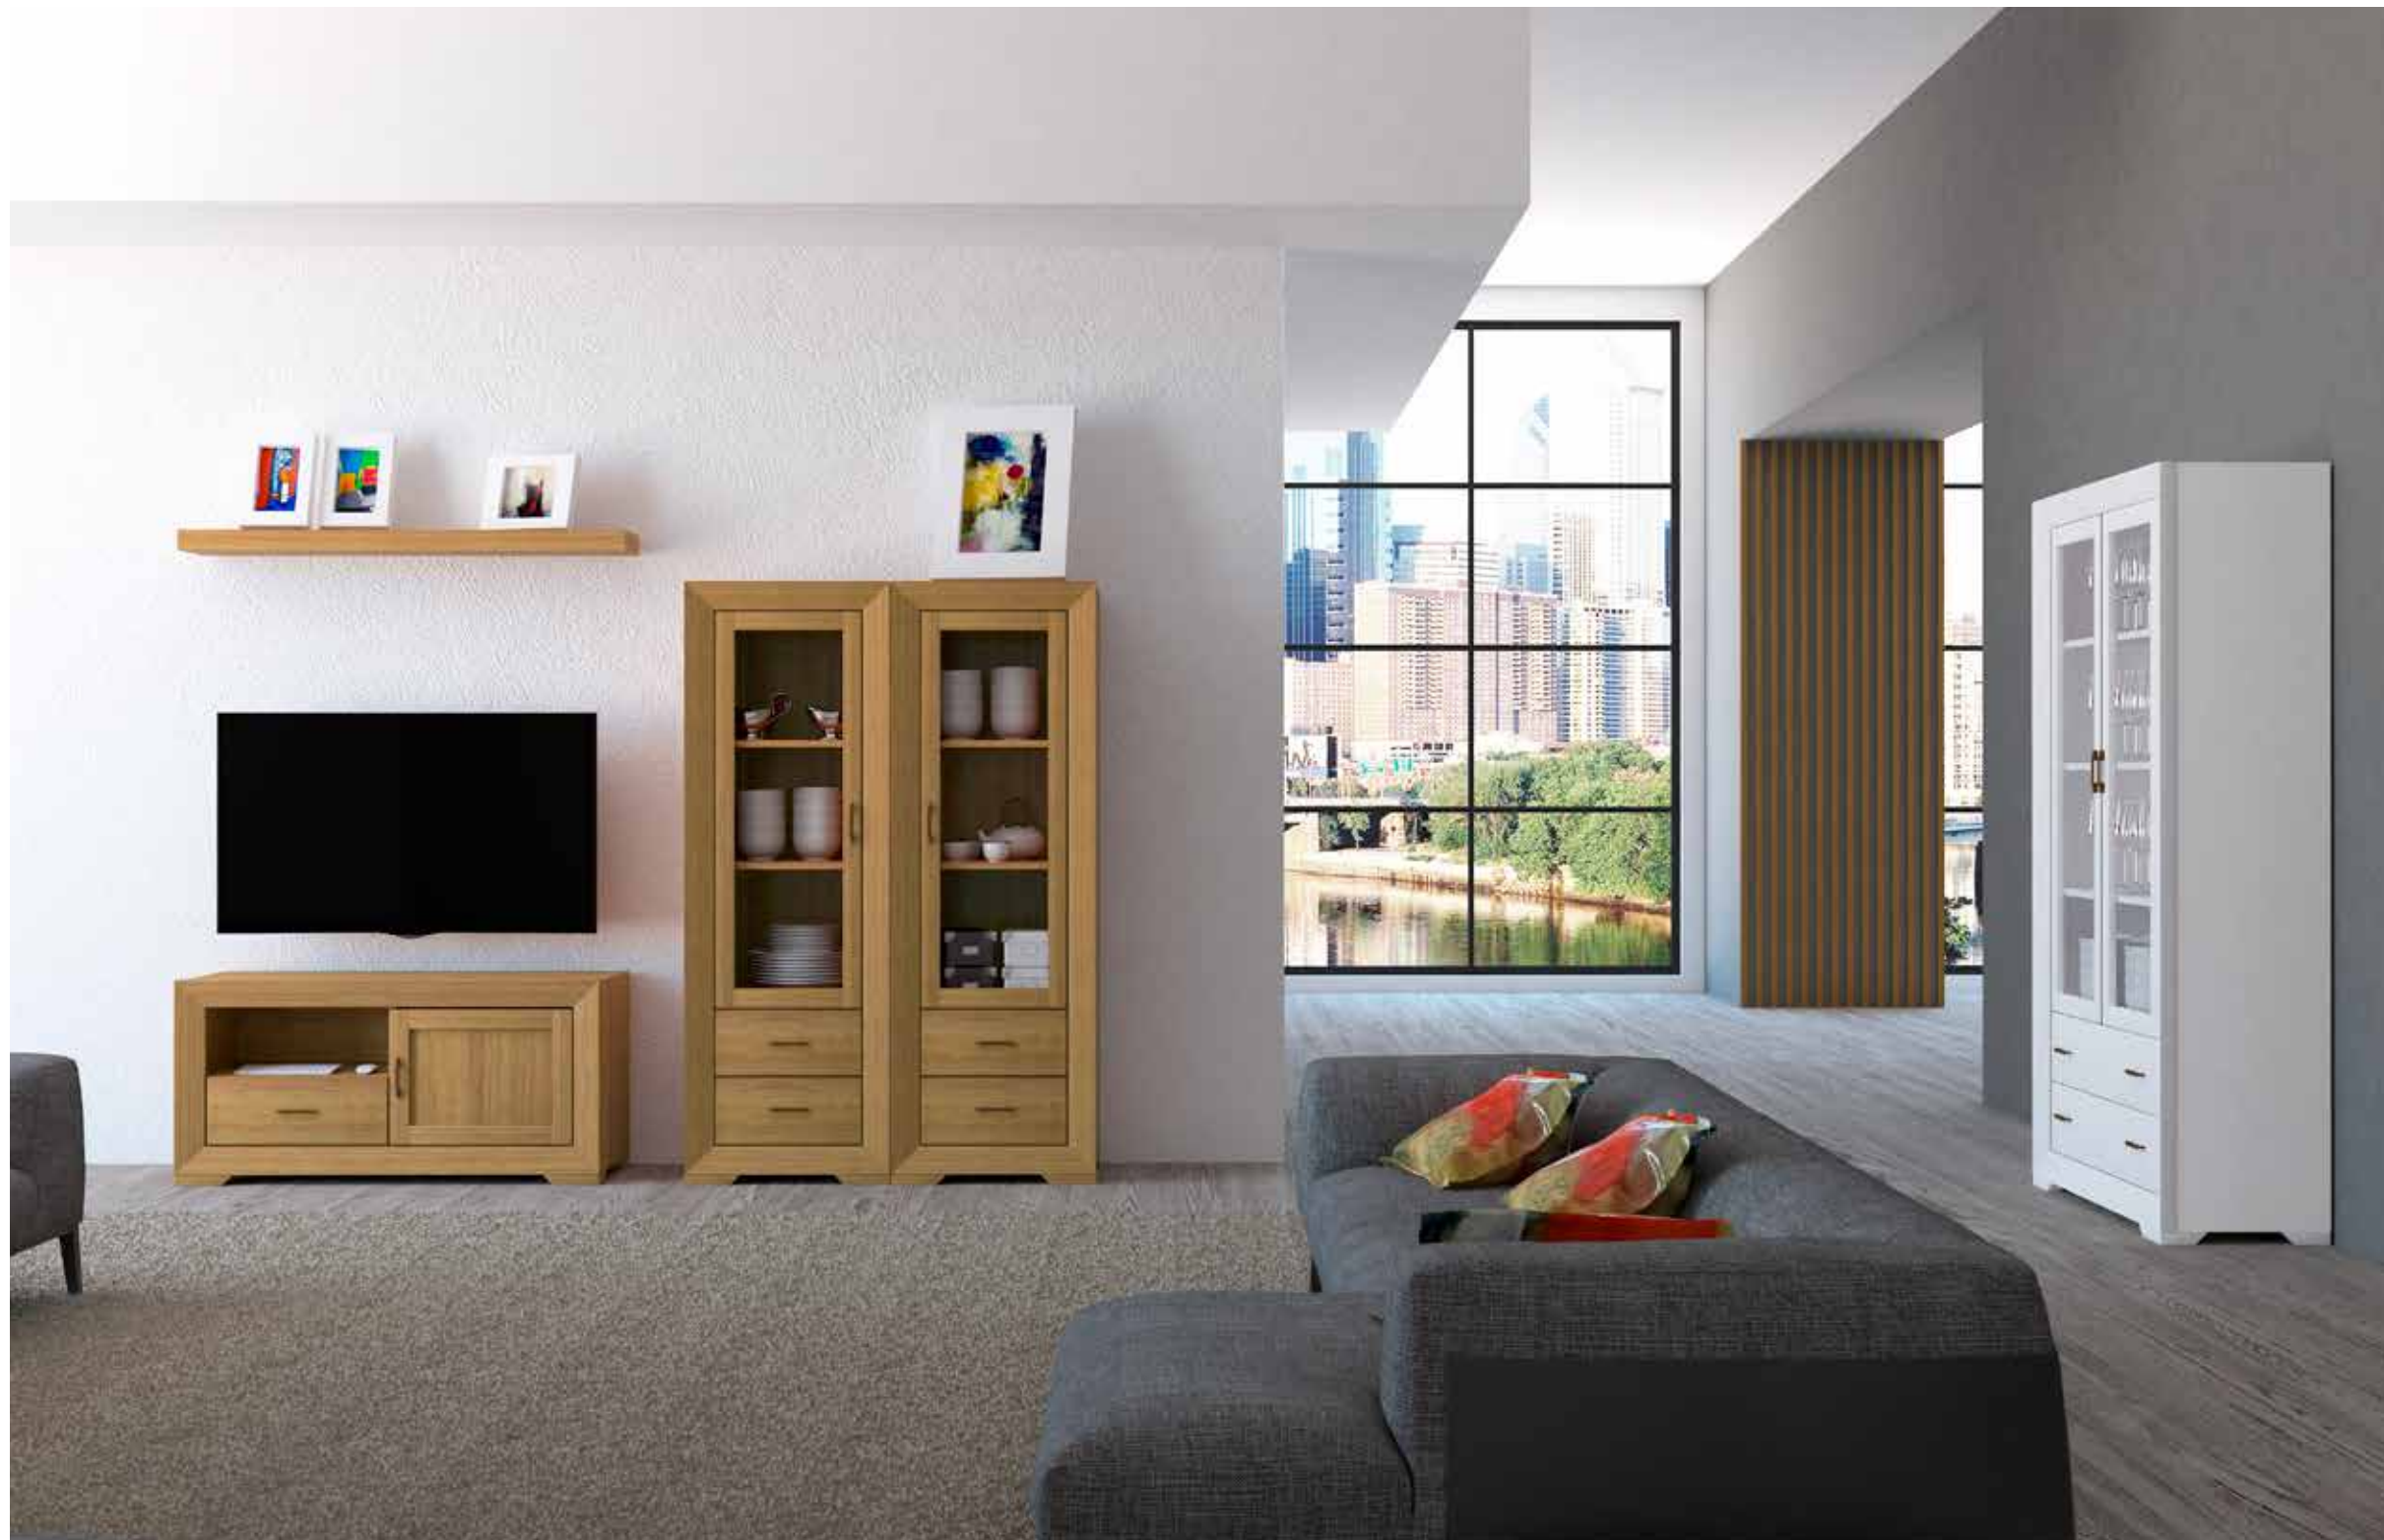

1127	Mesa T.V. 1/p. 1/c. 1/h.	120 x 40 x 58	(1116 MDF)
1124I	Vitrina Baja 1/p. 2/c.	60 x 40 x 168	(1113I MDF)
1124D	Vitrina Baja 1/p. 2/c.	60 x 40 x 168	(1113D MDF)
1123	Vitrina 2/p. 2/c.	100 x 40 x 191	(1112 MDF)
3114	Estante Recto	130 x 20 x 6	

+ Opciones pag. 13 Técnico