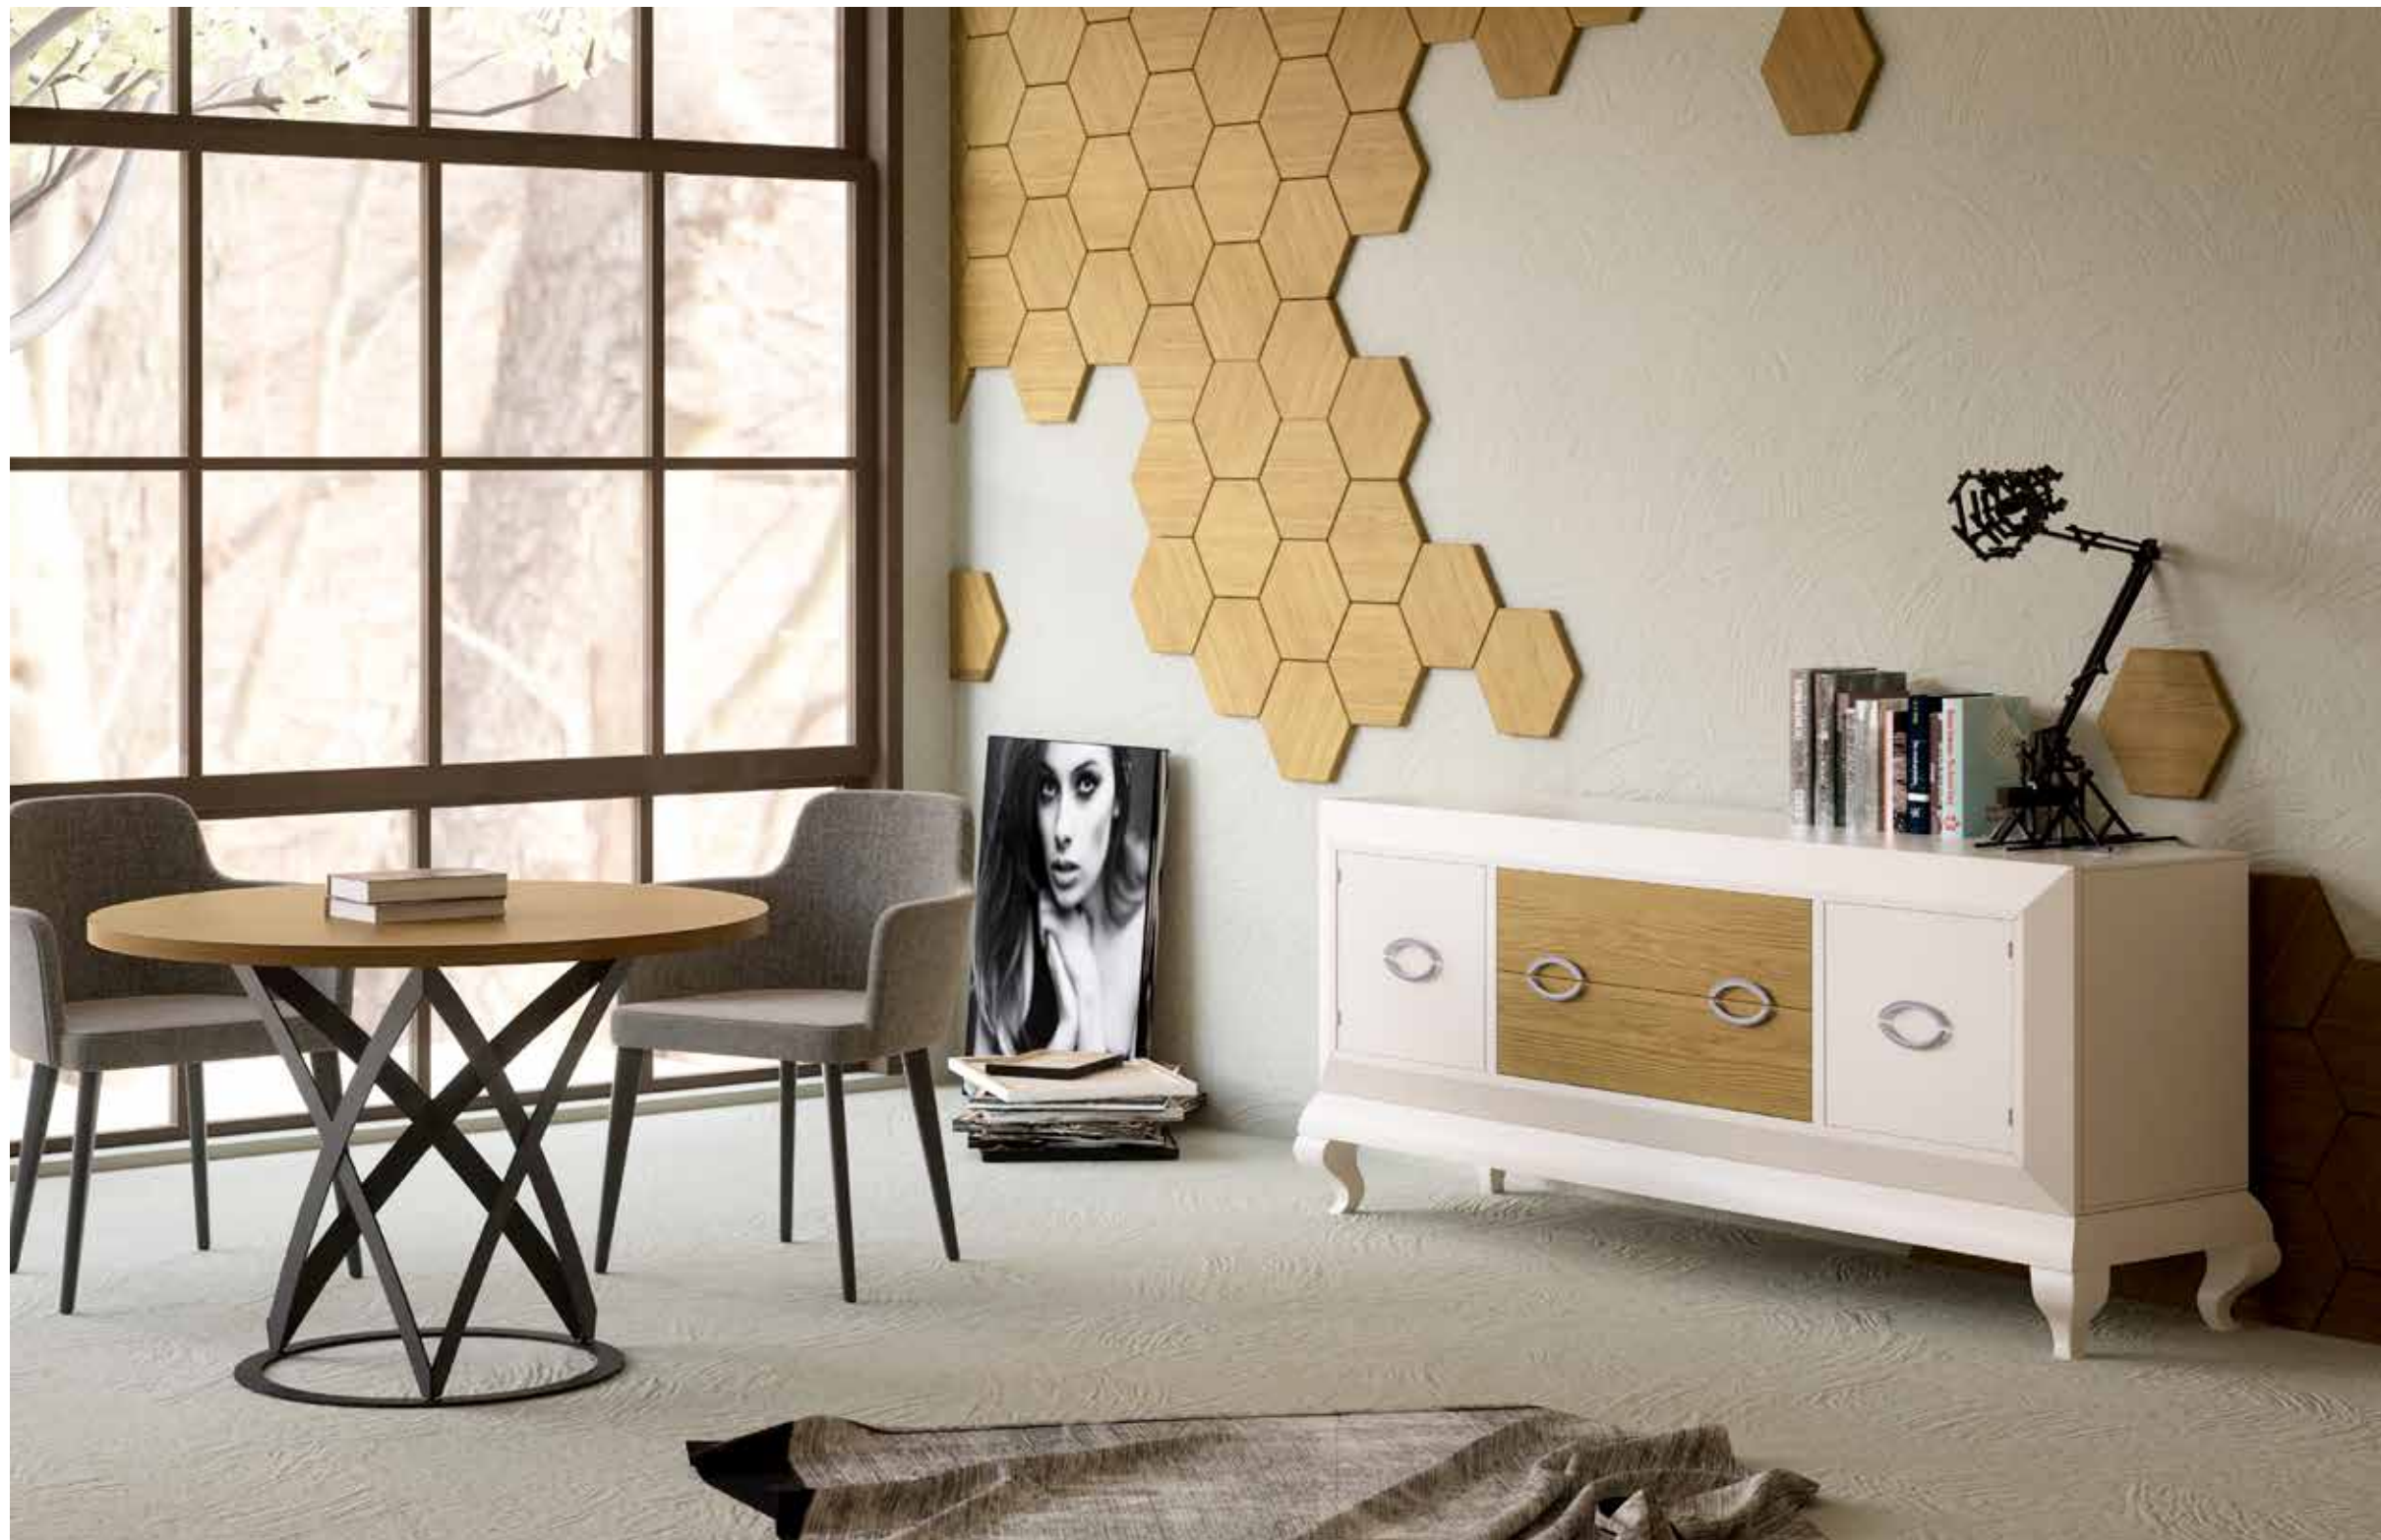

# BURDEOS

COLECCIÓN

1236	Mesa T.V. 2/p. 2/c.	180 x 42 x 55
1231	Bancada Burdeos	189 x 45 x 24
1949	Mesa Kandinsky Fija	100 Ø x 76
2389	Sillón Chloe	60 x 52 x 83

+ Opciones pag. 17 - 18 Técnico

1232 Vitrina 2/p. 2/c. 104 x 42 x 180  
 1233 Bancada Burdeos 113 x 45 x 24  
 1230 Aparador 4/p. 2/c. 180 x 42 x 94  
 1231 Bancada Burdeos 189 x 45 x 24