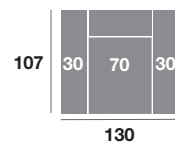

**Chaisse longue 300 cm.**

**Chaisse longue 270 cm.**

**Chaisse longue 240 cm.**

**Chaisse longue 110 cm.**

**Chaisse longue 100 cm.**

**Chaisse longue 90 cm.**

**Módulo 110 cm.**

**Módulo 100 cm.**

**Módulo 90 cm.**

**Brazo pouf 30 cm.**

**Módulo 190 cm.**

**Módulo 170 cm.**

**Módulo 150 cm.**

**Sillón 140 cm.**

**Sillón 130 cm.**

**Sillón 120 cm.**