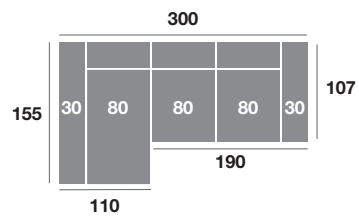

## CARACTERÍSTICAS

Asiento deslizante de carro.  
 Respaldo reclinable.  
 Pata rectangular de plástico 4 cm.  
 Espumas de 28 Kg de alta densidad.  
 Fibra siliconada 100% virgen.  
 Armazón de madera de pino.

**Chaisse longue 300 cm.**

**Chaisse longue 270 cm.**

**Chaisse longue 240 cm.**

**Chaisse longue 110 cm.**

**Chaisse longue 100 cm.**

**Chaisse longue 90 cm.**

**Módulo 110 cm.**

**Módulo 100 cm.**

**Módulo 90 cm.**

**Brazo pouf 30 cm.**

**Módulo 190 cm.**

**Módulo 170 cm.**

**Módulo 150 cm.**

**Sillón 140 cm.**

**Sillón 130 cm.**

**Sillón 120 cm.**