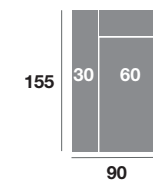

**Chaisse longue 300 cm.**

**Chaisse longue 270 cm.**

**Chaisse longue 240 cm.**

**Chaisse longue 110 cm.**

**Chaisse longue 100 cm.**

**Chaisse longue 90 cm.**

**Módulo 110 cm.**

**Módulo 100 cm.**

**Módulo 90 cm.**

**Brazo pouf 30 cm.**

**Módulo 190 cm.**

**Módulo 170 cm.**

**Módulo 150 cm.**

**Sillón 140 cm.**

**Sillón 130 cm.**

**Sillón 120 cm.**