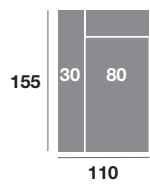

## CARACTERÍSTICAS

Asiento deslizante de carro.  
 Respaldo reclinable.  
 Pata rectangular de plástico 4 cm.  
 Espumas de 28 Kg de alta densidad.  
 Fibra siliconada 100% virgen.  
 Armazón de madera de pino.

**Chaisse longue 300 cm.**

**Chaisse longue 270 cm.**

**Chaisse longue 240 cm.**

**Chaisse longue 110 cm.**

**Chaisse longue 100 cm.**

**Chaisse longue 90 cm.**

**Módulo 110 cm.**

**Módulo 100 cm.**