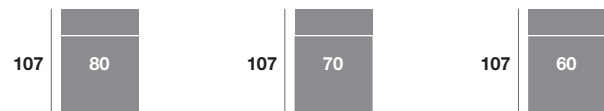

**Chaisse longue 300 cm.**

**Chaisse longue 270 cm.**

**Chaisse longue 240 cm.**

**Chaisse longue 110 cm.**

**Chaisse longue 100 cm.**

**Chaisse longue 90 cm.**

**Módulo 110 cm.**

**Módulo 100 cm.**

**Módulo 90 cm.**

**Brazo pouf 30 cm.**

**Módulo 190 cm.**

**Módulo 170 cm.**

**Módulo 150 cm.**

**Sillón 140 cm.**

**Sillón 130 cm.**

**Sillón 120 cm.**