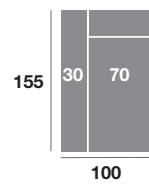

**Chaisse longue 300 cm.**

**Chaisse longue 270 cm.**

**Chaisse longue 240 cm.**

**Chaisse longue 110 cm.**

**Chaisse longue 100 cm.**

**Chaisse longue 90 cm.**

**Módulo 110 cm.**

**Módulo 100 cm.**

**Módulo 90 cm.**

**Brazo pouf 30 cm.**

**Módulo 190 cm.**

**Módulo 170 cm.**

**Módulo 150 cm.**

**Sillón 140 cm.**

**Sillón 130 cm.**

**Sillón 120 cm.**