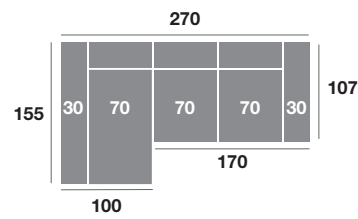

# Arizona modelo

## CARACTERÍSTICAS

Asiento deslizante de carro.  
 Respaldo reclinable.  
 Pata rectangular de plástico 4 cm.  
 Espumas de 28 Kg de alta densidad.  
 Fibra siliconada 100% virgen.  
 Armazón de madera de pino.

**Chaisse longue 300 cm.**

**Chaisse longue 270 cm.**

**Chaisse longue 240 cm.**

**Chaisse longue 110 cm.**

**Chaisse longue 100 cm.**

**Chaisse longue 90 cm.**

**Módulo 110 cm.**

**Módulo 100 cm.**

**Módulo 90 cm.**

**Brazo pouf 30 cm.**

**Módulo 190 cm.**

**Módulo 170 cm.**

**Módulo 150 cm.**

**Sillón 140 cm.**

**Sillón 130 cm.**

**Sillón 120 cm.**