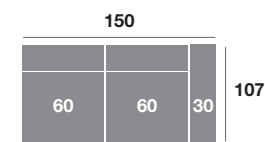

**Chaisse longue 300 cm.**

**Chaisse longue 270 cm.**

**Chaisse longue 240 cm.**

**Chaisse longue 110 cm.**

**Chaisse longue 100 cm.**

**Chaisse longue 90 cm.**

**Módulo 110 cm.**

**Módulo 100 cm.**

**Módulo 90 cm.**

**Brazo pouf 30 cm.**

**Módulo 190 cm.**

**Módulo 170 cm.**

**Módulo 150 cm.**

**Sillón 140 cm.**

**Sillón 130 cm.**

**Sillón 120 cm.**