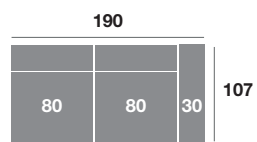

**Chaisse longue 300 cm.**

**Chaisse longue 270 cm.**

**Chaisse longue 240 cm.**

**Chaisse longue 110 cm.**

**Chaisse longue 100 cm.**

**Chaisse longue 90 cm.**

**Módulo 110 cm.**

**Módulo 100 cm.**

**Módulo 90 cm.**

**Brazo pouf 30 cm.**

**Módulo 190 cm.**

**Módulo 170 cm.**

**Módulo 150 cm.**

**Sillón 140 cm.**

**Sillón 130 cm.**

**Sillón 120 cm.**