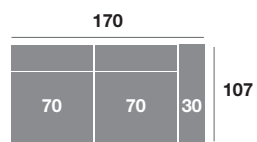

**Chaisse longue 300 cm.**

**Chaisse longue 270 cm.**

**Chaisse longue 240 cm.**

**Chaisse longue 110 cm.**

**Chaisse longue 100 cm.**

**Chaisse longue 90 cm.**

**Módulo 110 cm.**

**Módulo 100 cm.**

**Módulo 90 cm.**

**Brazo pouf 30 cm.**

**Módulo 190 cm.**

**Módulo 170 cm.**

**Módulo 150 cm.**

**Sillón 140 cm.**

**Sillón 130 cm.**

**Sillón 120 cm.**