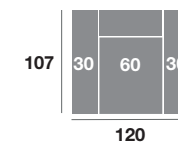

**Chaisse longue 300 cm.**

**Chaisse longue 270 cm.**

**Chaisse longue 240 cm.**

**Chaisse longue 110 cm.**

**Chaisse longue 100 cm.**

**Chaisse longue 90 cm.**

**Módulo 110 cm.**

**Módulo 100 cm.**

**Módulo 90 cm.**

**Brazo pouf 30 cm.**

**Módulo 190 cm.**

**Módulo 170 cm.**

**Módulo 150 cm.**

**Sillón 140 cm.**

**Sillón 130 cm.**

**Sillón 120 cm.**