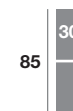

**Chaisse longue 300 cm.**

**Chaisse longue 270 cm.**

**Chaisse longue 240 cm.**

**Chaisse longue 110 cm.**

**Chaisse longue 100 cm.**

**Chaisse longue 90 cm.**

**Módulo 110 cm.**

**Módulo 100 cm.**

**Módulo 90 cm.**

**Brazo pouf 30 cm.**

**Módulo 190 cm.**

**Módulo 170 cm.**

**Módulo 150 cm.**

**Sillón 140 cm.**

**Sillón 130 cm.**

**Sillón 120 cm.**