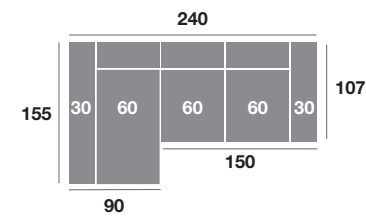

## CARACTERÍSTICAS

Asiento deslizante de carro.  
 Respaldo reclinable.  
 Pata rectangular de plástico 4 cm.  
 Espumas de 28 Kg de alta densidad.  
 Fibra siliconada 100% virgen.  
 Armazón de madera de pino.

**Chaisse longue 300 cm.**

**Chaisse longue 270 cm.**

**Chaisse longue 240 cm.**

**Chaisse longue 110 cm.**

**Chaisse longue 100 cm.**

**Chaisse longue 90 cm.**

**Módulo 110 cm.**

**Módulo 100 cm.**

**Módulo 90 cm.**

**Brazo pouf 30 cm.**

**Módulo 190 cm.**

**Módulo 170 cm.**

**Módulo 150 cm.**

**Sillón 140 cm.**

**Sillón 130 cm.**

**Sillón 120 cm.**