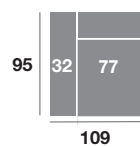

Chaisse-longue 295 cm.

Chaisse-longue 265 cm.

Chaisse-longue 235 cm.

Chaisse-longue 109 cm.

Chaisse-longue 99 cm.

Chaisse-longue 89 cm.

Módulo 186 cm.

Módulo 166 cm.

Módulo 146 cm.

Módulo 110 cm.

Módulo 100 cm.

Módulo 90 cm.

Rincón

Sofá 218 cm.

Sofá 198 cm.

Sofá 178 cm.

Sillón 141 cm.

Sillón 131 cm.

Sillón 121 cm.