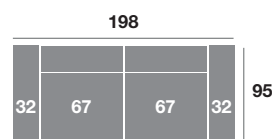

Chaisse-longue 295 cm.

Chaisse-longue 265 cm.

Chaisse-longue 235 cm.

Chaisse-longue 109 cm.

Chaisse-longue 99 cm.

Chaisse-longue 89 cm.

Módulo 186 cm.

Módulo 166 cm.

Módulo 146 cm.

Módulo 110 cm.

Módulo 100 cm.

Módulo 90 cm.

Rincón

Sofá 218 cm.

Sofá 198 cm.

Sofá 178 cm.

Sillón 141 cm.

Sillón 131 cm.

Sillón 121 cm.