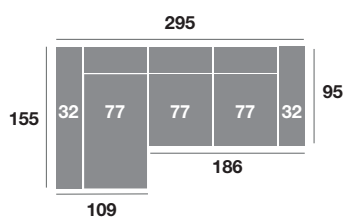

Baku

modelo

CARACTERÍSTICAS

Asiento deslizante de ruedas con puntos de freno.
 Respaldo reclinable.
 Espumas de 28 Kg de alta densidad.
 Fibra siliconada 100% virgen.
 Armazón de madera de pino.
 Doble pata de metal de 4 cm.

Chaisse-longue 295 cm.

Chaisse-longue 265 cm.

Chaisse-longue 235 cm.

Chaisse-longue 109 cm.

Chaisse-longue 99 cm.

Chaisse-longue 89 cm.

Módulo 186 cm.

Módulo 166 cm.

Módulo 146 cm.

Módulo 110 cm.

Módulo 100 cm.

Módulo 90 cm.

Rincón

Sofá 218 cm.

Sofá 198 cm.

Sofá 178 cm.

Sillón 141 cm.

Sillón 131 cm.

Sillón 121 cm.