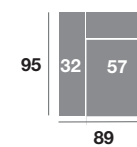

Chaisse-longue 295 cm.

Chaisse-longue 265 cm.

Chaisse-longue 235 cm.

Chaisse-longue 109 cm.

Chaisse-longue 99 cm.

Chaisse-longue 89 cm.

Módulo 186 cm.

Módulo 166 cm.

Módulo 146 cm.

Módulo 110 cm.

Módulo 100 cm.

Módulo 90 cm.

Rincón

Sofá 218 cm.

Sofá 198 cm.

Sofá 178 cm.

Sillón 141 cm.

Sillón 131 cm.

Sillón 121 cm.