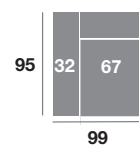

Chaisse-longue 295 cm.

Chaisse-longue 265 cm.

Chaisse-longue 235 cm.

Chaisse-longue 109 cm.

Chaisse-longue 99 cm.

Chaisse-longue 89 cm.

Módulo 186 cm.

Módulo 166 cm.

Módulo 146 cm.

Módulo 110 cm.

Módulo 100 cm.

Módulo 90 cm.

Rincón

Sofá 218 cm.

Sofá 198 cm.

Sofá 178 cm.

Sillón 141 cm.

Sillón 131 cm.

Sillón 121 cm.