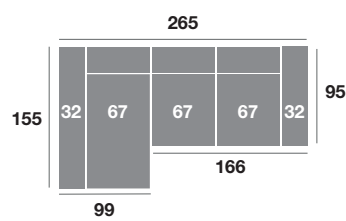

Baku

modelo

CARACTERÍSTICAS

Asiento deslizante de ruedas con puntos de freno.
 Respaldo reclinable.
 Espumas de 28 Kg de alta densidad.
 Fibra siliconada 100% virgen.
 Armazón de madera de pino.
 Doble pata de metal de 4 cm.

Chaisse-longue 295 cm.

Chaisse-longue 265 cm.

Chaisse-longue 235 cm.

Chaisse-longue 109 cm.

Chaisse-longue 99 cm.

Chaisse-longue 89 cm.

Módulo 186 cm.

Módulo 166 cm.

Módulo 146 cm.

Módulo 110 cm.

Módulo 100 cm.

Módulo 90 cm.

Rincón

Sofá 218 cm.

Sofá 198 cm.

Sofá 178 cm.

Sillón 141 cm.

Sillón 131 cm.

Sillón 121 cm.