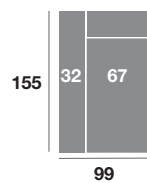

Chaisse-longue 295 cm.

Chaisse-longue 265 cm.

Chaisse-longue 235 cm.

Chaisse-longue 109 cm.

Chaisse-longue 99 cm.

Chaisse-longue 89 cm.

Módulo 186 cm.

Módulo 166 cm.

Módulo 146 cm.

Módulo 110 cm.

Módulo 100 cm.

Módulo 90 cm.

Rincón

Sofá 218 cm.

Sofá 198 cm.

Sofá 178 cm.

Sillón 141 cm.

Sillón 131 cm.

Sillón 121 cm.