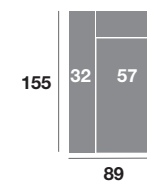

Chaisse-longue 295 cm.

Chaisse-longue 265 cm.

Chaisse-longue 235 cm.

Chaisse-longue 109 cm.

Chaisse-longue 99 cm.

Chaisse-longue 89 cm.

Módulo 186 cm.

Módulo 166 cm.

Módulo 146 cm.

Módulo 110 cm.

Módulo 100 cm.

Módulo 90 cm.

Rincón

Sofá 218 cm.

Sofá 198 cm.

Sofá 178 cm.

Sillón 141 cm.

Sillón 131 cm.

Sillón 121 cm.