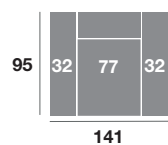

Chaisse-longue 295 cm.

Chaisse-longue 265 cm.

Chaisse-longue 235 cm.

Chaisse-longue 109 cm.

Chaisse-longue 99 cm.

Chaisse-longue 89 cm.

Módulo 186 cm.

Módulo 166 cm.

Módulo 146 cm.

Módulo 110 cm.

Módulo 100 cm.

Módulo 90 cm.

Rincón

Sofá 218 cm.

Sofá 198 cm.

Sofá 178 cm.

Sillón 141 cm.

Sillón 131 cm.

Sillón 121 cm.