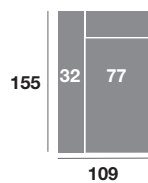

Baku

modelo

CARACTERÍSTICAS

Asiento deslizante de ruedas con puntos de freno.
 Respaldo reclinable.
 Espumas de 28 Kg de alta densidad.
 Fibra siliconada 100% virgen.
 Armazón de madera de pino.
 Doble pata de metal de 4 cm.

Chaisse-longue 295 cm.

Chaisse-longue 265 cm.

Chaisse-longue 235 cm.

Chaisse-longue 109 cm.

Chaisse-longue 99 cm.

Chaisse-longue 89 cm.

Módulo 186 cm.

Módulo 166 cm.

Módulo 146 cm.

Módulo 110 cm.

Módulo 100 cm.

Módulo 90 cm.

Rincón

Sofá 218 cm.

Sofá 198 cm.

Sofá 178 cm.

Sillón 141 cm.

Sillón 131 cm.

Sillón 121 cm.