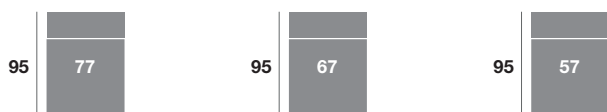

Chaisse-longue 295 cm.

Chaisse-longue 265 cm.

Chaisse-longue 235 cm.

Chaisse-longue 109 cm.

Chaisse-longue 99 cm.

Chaisse-longue 89 cm.

Módulo 186 cm.

Módulo 166 cm.

Módulo 146 cm.

Módulo 110 cm.

Módulo 100 cm.

Módulo 90 cm.

Rincón

Sofá 218 cm.

Sofá 198 cm.

Sofá 178 cm.

Sillón 141 cm.

Sillón 131 cm.

Sillón 121 cm.