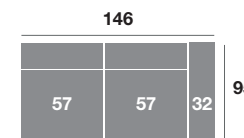

Chaisse-longue 295 cm.

Chaisse-longue 265 cm.

Chaisse-longue 235 cm.

Chaisse-longue 109 cm.

Chaisse-longue 99 cm.

Chaisse-longue 89 cm.

Módulo 186 cm.

Módulo 166 cm.

Módulo 146 cm.

Módulo 110 cm.

Módulo 100 cm.

Módulo 90 cm.

Rincón

Sofá 218 cm.

Sofá 198 cm.

Sofá 178 cm.

Sillón 141 cm.

Sillón 131 cm.

Sillón 121 cm.