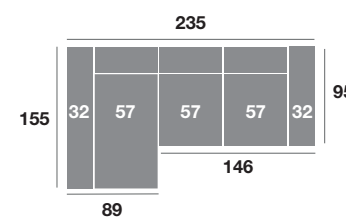

Baku

modelo

CARACTERÍSTICAS

Asiento deslizante de ruedas con puntos de freno.
 Respaldo reclinable.
 Espumas de 28 Kg de alta densidad.
 Fibra siliconada 100% virgen.
 Armazón de madera de pino.
 Doble pata de metal de 4 cm.

Chaisse-longue 295 cm.

Chaisse-longue 265 cm.

Chaisse-longue 235 cm.

Chaisse-longue 109 cm.

Chaisse-longue 99 cm.

Chaisse-longue 89 cm.

Módulo 186 cm.

Módulo 166 cm.

Módulo 146 cm.

Módulo 110 cm.

Módulo 100 cm.

Módulo 90 cm.

Rincón

Sofá 218 cm.

Sofá 198 cm.

Sofá 178 cm.

Sillón 141 cm.

Sillón 131 cm.

Sillón 121 cm.