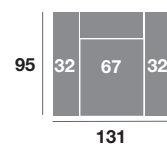

Chaisse-longue 295 cm.

Chaisse-longue 265 cm.

Chaisse-longue 235 cm.

Chaisse-longue 109 cm.

Chaisse-longue 99 cm.

Chaisse-longue 89 cm.

Módulo 186 cm.

Módulo 166 cm.

Módulo 146 cm.

Módulo 110 cm.

Módulo 100 cm.

Módulo 90 cm.

Rincón

Sofá 218 cm.

Sofá 198 cm.

Sofá 178 cm.

Sillón 141 cm.

Sillón 131 cm.

Sillón 121 cm.