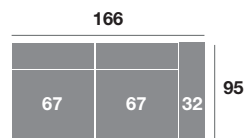

Chaisse-longue 295 cm.

Chaisse-longue 265 cm.

Chaisse-longue 235 cm.

Chaisse-longue 109 cm.

Chaisse-longue 99 cm.

Chaisse-longue 89 cm.

Módulo 186 cm.

Módulo 166 cm.

Módulo 146 cm.

Módulo 110 cm.

Módulo 100 cm.

Módulo 90 cm.

Rincón

Sofá 218 cm.

Sofá 198 cm.

Sofá 178 cm.

Sillón 141 cm.

Sillón 131 cm.

Sillón 121 cm.