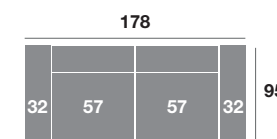

Chaisse-longue 295 cm.

Chaisse-longue 265 cm.

Chaisse-longue 235 cm.

Chaisse-longue 109 cm.

Chaisse-longue 99 cm.

Chaisse-longue 89 cm.

Módulo 186 cm.

Módulo 166 cm.

Módulo 146 cm.

Módulo 110 cm.

Módulo 100 cm.

Módulo 90 cm.

Rincón

Sofá 218 cm.

Sofá 198 cm.

Sofá 178 cm.

Sillón 141 cm.

Sillón 131 cm.

Sillón 121 cm.