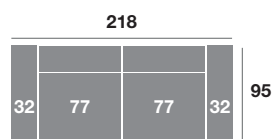

Chaisse-longue 295 cm.

Chaisse-longue 265 cm.

Chaisse-longue 235 cm.

Chaisse-longue 109 cm.

Chaisse-longue 99 cm.

Chaisse-longue 89 cm.

Módulo 186 cm.

Módulo 166 cm.

Módulo 146 cm.

Módulo 110 cm.

Módulo 100 cm.

Módulo 90 cm.

Rincón

Sofá 218 cm.

Sofá 198 cm.

Sofá 178 cm.

Sillón 141 cm.

Sillón 131 cm.

Sillón 121 cm.