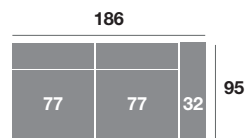

Chaisse-longue 295 cm.

Chaisse-longue 265 cm.

Chaisse-longue 235 cm.

Chaisse-longue 109 cm.

Chaisse-longue 99 cm.

Chaisse-longue 89 cm.

Módulo 186 cm.

Módulo 166 cm.

Módulo 146 cm.

Módulo 110 cm.

Módulo 100 cm.

Módulo 90 cm.

Rincón

Sofá 218 cm.

Sofá 198 cm.

Sofá 178 cm.

Sillón 141 cm.

Sillón 131 cm.

Sillón 121 cm.