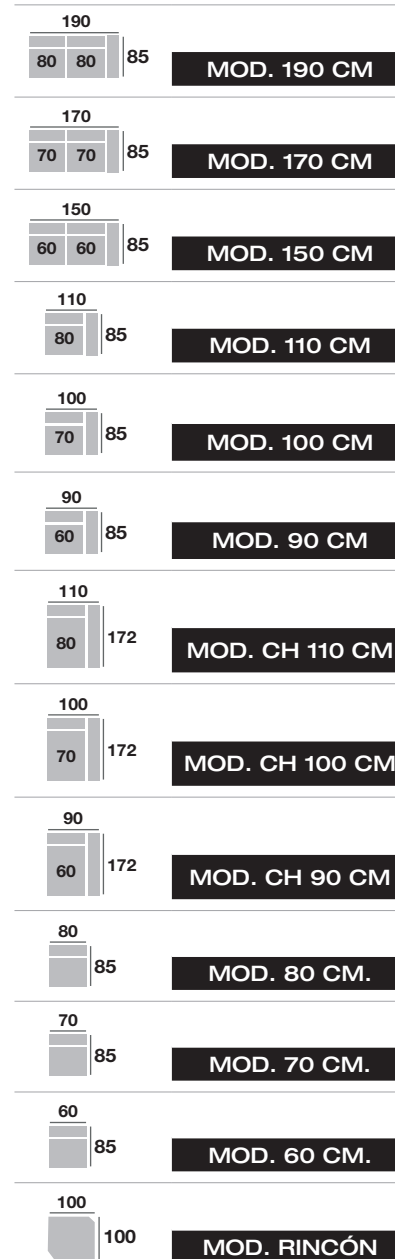

Modelo fotografiado en la tela LYRA 14

Chaise longues

Sofás

Sillones

Módulos

CARACTERÍSTICAS

Asiento	Deslizante de fricción con espuma de 28 Kg de alta densidad
Suspensión asiento	Bastidor con refuerzo de cincha de 80mm
Cabecero	Reclinable multiposición
Respaldo	Fibra silicionada 100% virgen
Armazón	Madera de pino con tablero de partículas MDF
Patas	Doble de metal negras de 4cm con apoyo de gel
Almohadillas brazos	Fibra siliconada 100% virgen
Desenfundables	Fundas de asiento, almohadillas y respaldo desenfundables
Brazos	Brazos arcón de serie en el módulo chaise longue y extra brazo pouf en el módulo sofá