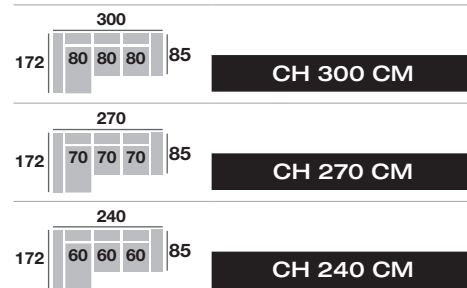

Modelo fotografiado en la tela LYRA 14

Chaise longues

Sofás

Sillones

Módulos

CARACTERÍSTICAS

Asiento	Deslizante de fricción con espuma de 28 Kg de alta densidad
Suspensión asiento	Bastidor con refuerzo de cincha de 80mm
Cabecero	Reclinable multiposición
Respaldo	Fibra silicionada 100% virgen
Armazón	Madera de pino con tablero de partículas MDF
Patas	Doble de metal negras de 4cm con apoyo de gel
Almohadillas brazos	Fibra siliconada 100% virgen
Desenfundables	Fundas de asiento, almohadillas y respaldo desenfundables
Brazos	Brazos arcón de serie en el módulo chaise longue y extra brazo pouf en el módulo sofá