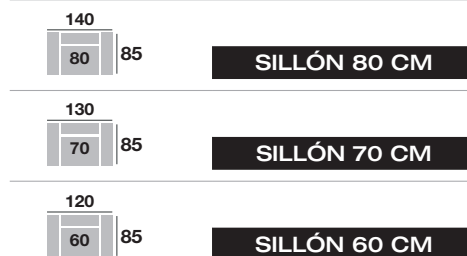

Modelo fotografiado en la tela LYRA 14

Chaise longues

Sofás

Sillones

Módulos

CARACTERÍSTICAS

Asiento	Deslizante de fricción con espuma de 28 Kg de alta densidad
Suspensión asiento	Bastidor con refuerzo de cincha de 80mm
Cabecero	Reclinable multiposición
Respaldo	Fibra silicionada 100% virgen
Armazón	Madera de pino con tablero de partículas MDF
Patas	Doble de metal negras de 4cm con apoyo de gel
Almohadillas brazos	Fibra siliconada 100% virgen
Desenfundables	Fundas de asiento, almohadillas y respaldo desenfundables
Brazos	Brazos arcón de serie en el módulo chaise longue y extra brazo pouf en el módulo sofá