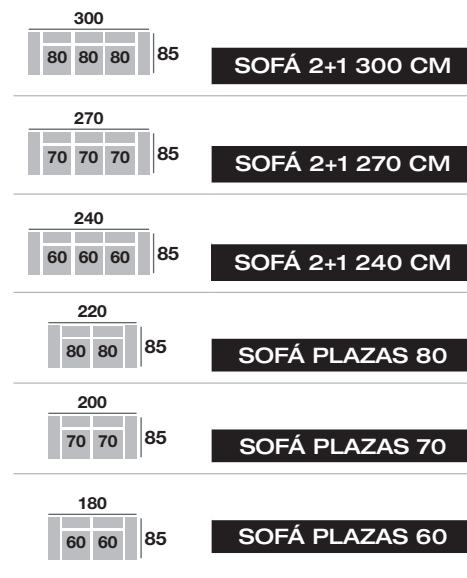

Modelo fotografiado en la tela LYRA 14

Chaise longues

Sofás

Sillones

Módulos

CARACTERÍSTICAS

Asiento	Deslizante de fricción con espuma de 28 Kg de alta densidad
Suspensión asiento	Bastidor con refuerzo de cincha de 80mm
Cabecero	Reclinable multiposición
Respaldo	Fibra silicionada 100% virgen
Armazón	Madera de pino con tablero de partículas MDF
Patas	Doble de metal negras de 4cm con apoyo de gel
Almohadillas brazos	Fibra siliconada 100% virgen
Desenfundables	Fundas de asiento, almohadillas y respaldo desenfundables
Brazos	Brazos arcón de serie en el módulo chaise longue y extra brazo pouf en el módulo sofá