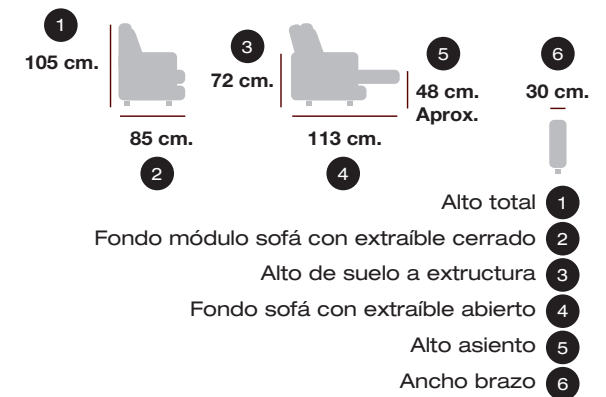

Modelo fotografiado en la tela LYRA 14

Chaise longues

Sofás

Sillones

Módulos

CARACTERÍSTICAS

Asiento	Deslizante de fricción con espuma de 28 Kg de alta densidad
Suspensión asiento	Bastidor con refuerzo de cincha de 80mm
Cabecero	Reclinable multiposición
Respaldo	Fibra silicionada 100% virgen
Armazón	Madera de pino con tablero de partículas MDF
Patas	Doble de metal negras de 4cm con apoyo de gel
Almohadillas brazos	Fibra siliconada 100% virgen
Desenfundables	Fundas de asiento, almohadillas y respaldo desenfundables
Brazos	Brazos arcón de serie en el módulo chaise longue y extra brazo pouf en el módulo sofá