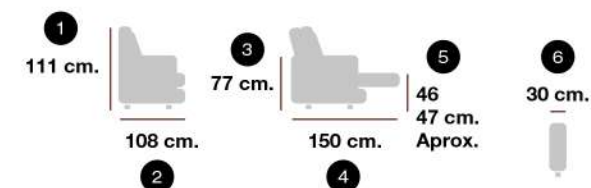

CAPRI

CONFORT

Detalle cojines decorativos

Modelo fotografiado en la tela Kayra 10

Chaise longues

Sofás

Sillones

Módulos

- Alto total 1
- Fondo módulo sofá con extraíble cerrado 2
- Alto de suelo a estructura 3
- Fondo sofá con extraíble abierto 4
- Alto asiento 5
- Ancho brazo 6

CARACTERÍSTICAS

Asiento	Deslizante de carro-cama con espuma de 28 Kg de alta densidad
Suspensión asiento	Bastidor de muelles zig-zag con refuerzo de cincha 80 mm.
Cabecero	Reclinable multiposición
Respaldo	Fibra silicionada 100% virgen
Armazón	Madera de pino con tablero de partículas MDF
Patas	De tubo metálica de 4 cm con apoyo de gel
Cojines decorativos	Fibra silicionada 100% virgen
Desenfundables	Fundas de asiento, respaldo y cojines decorativos desenfundables