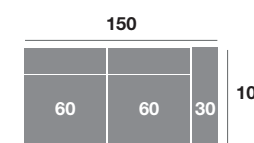

Módulo 90 cm.

Serie Tejido			
Serie Oferta	Serie A	Serie B	Serie C
325	358	390	423

Serie Tejido	Serie Oferta	Serie A	Serie B	Serie C
Módulo 80 cm.	250	275	300	325
Módulo 70 cm.	244	268	293	317
Módulo 60 cm.	238	262	286	310

Brazo pouf 30 cm.

Serie Tejido			
Serie Oferta	Serie A	Serie B	Serie C
50	60	70	80

Módulo 190 cm.

Serie Tejido			
Serie Oferta	Serie A	Serie B	Serie C
545	600	654	709

Módulo 170 cm.

Serie Tejido			
Serie Oferta	Serie A	Serie B	Serie C
533	586	640	693

Módulo 150 cm.

Serie Tejido			
Serie Oferta	Serie A	Serie B	Serie C
521	573	625	677

Sillón 140 cm.

Serie Tejido			
Serie Oferta	Serie A	Serie B	Serie C
432	475	518	562

Sillón 130 cm.

Serie Tejido			
Serie Oferta	Serie A	Serie B	Serie C
422	464	506	549

Sillón 120 cm.

Serie Tejido			
Serie Oferta	Serie A	Serie B	Serie C
412	453	494	536