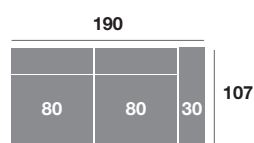

Chaiselongue 90 cm.

Serie Tejido			
Serie Oferta	Serie A	Serie B	Serie C
355	391	426	462

Módulo 110 cm.

Serie Tejido			
Serie Oferta	Serie A	Serie B	Serie C
341	375	409	443

Módulo 100 cm.

Serie Tejido			
Serie Oferta	Serie A	Serie B	Serie C
333	366	400	433

Módulo 90 cm.

Serie Tejido			
Serie Oferta	Serie A	Serie B	Serie C
325	358	390	423

Serie Tejido	Serie Oferta	Serie A	Serie B	Serie C
Módulo 80 cm.	250	275	300	325
Módulo 70 cm.	244	268	293	317
Módulo 60 cm.	238	262	286	310

Brazo pouf 30 cm.

Serie Tejido			
Serie Oferta	Serie A	Serie B	Serie C
50	60	70	80

Módulo 190 cm.

Serie Tejido			
Serie Oferta	Serie A	Serie B	Serie C
545	600	654	709

Módulo 170 cm.

Serie Tejido			
Serie Oferta	Serie A	Serie B	Serie C
533	586	640	693

Módulo 150 cm.

Serie Tejido			
Serie Oferta	Serie A	Serie B	Serie C
521	573	625	677

Sillón 140 cm.

Serie Tejido			
Serie Oferta	Serie A	Serie B	Serie C
432	475	518	562

Sillón 130 cm.

Serie Tejido			
Serie Oferta	Serie A	Serie B	Serie C
422	464	506	549