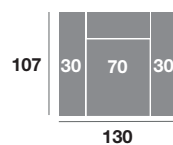

Módulo 90 cm.

Serie Tejido			
Serie Oferta	Serie A	Serie B	Serie C
325	358	390	423

Serie Tejido	Serie Oferta	Serie A	Serie B	Serie C
Módulo 80 cm.	250	275	300	325
Módulo 70 cm.	244	268	293	317
Módulo 60 cm.	238	262	286	310

Brazo pouf 30 cm.

Serie Tejido			
Serie Oferta	Serie A	Serie B	Serie C
50	60	70	80

Módulo 190 cm.

Serie Tejido			
Serie Oferta	Serie A	Serie B	Serie C
545	600	654	709

Módulo 170 cm.

Serie Tejido			
Serie Oferta	Serie A	Serie B	Serie C
533	586	640	693

Módulo 150 cm.

Serie Tejido			
Serie Oferta	Serie A	Serie B	Serie C
521	573	625	677

Sillón 140 cm.

Serie Tejido			
Serie Oferta	Serie A	Serie B	Serie C
432	475	518	562

Sillón 130 cm.

Serie Tejido			
Serie Oferta	Serie A	Serie B	Serie C
422	464	506	549

Sillón 120 cm.

Serie Tejido			
Serie Oferta	Serie A	Serie B	Serie C
412	453	494	536