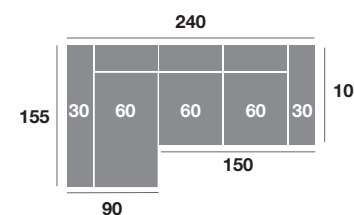

Arizona modelo

OPCIONES

- Opción arcón en módulo chaiselongue (80 puntos).
- Opción brazo de 20 (sin incremento).
- Brazo desmontable con anclajes de precisión (30 puntos).
- Opción de puerto USB (25 puntos).

CARACTERÍSTICAS

- Asiento deslizante de carro.
- Respaldo reclinable.
- Pata rectangular de plástico 4 cm.
- Espumas de 28 Kg de alta densidad.
- Fibra siliconada 100% virgen.
- Armazón de madera de pino.

Chaiselongue 300 cm.

Serie Tejido			
Serie Oferta	Serie A	Serie B	Serie C
924	1016	1110	1200

Chaiselongue 270 cm.

Serie Tejido			
Serie Oferta	Serie A	Serie B	Serie C
904	994	1085	1175

Chaiselongue 240 cm.

Serie Tejido			
Serie Oferta	Serie A	Serie B	Serie C
886	975	1063	1152

Chaiselongue 110 cm.

Serie Tejido			
Serie Oferta	Serie A	Serie B	Serie C
379	417	455	493

Chaiselongue 100 cm.

Serie Tejido			
Serie Oferta	Serie A	Serie B	Serie C
367	404	440	477