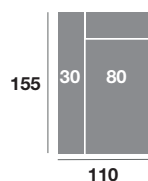

Chaiselongue 300 cm.

Serie Tejido			
Serie Oferta	Serie A	Serie B	Serie C
924	1016	1110	1200

Chaiselongue 270 cm.

Serie Tejido			
Serie Oferta	Serie A	Serie B	Serie C
904	994	1085	1175

Chaiselongue 240 cm.

Serie Tejido			
Serie Oferta	Serie A	Serie B	Serie C
886	975	1063	1152

Chaiselongue 110 cm.

Serie Tejido			
Serie Oferta	Serie A	Serie B	Serie C
379	417	455	493

Chaiselongue 100 cm.

Serie Tejido			
Serie Oferta	Serie A	Serie B	Serie C
367	404	440	477

Chaiselongue 90 cm.

Serie Tejido			
Serie Oferta	Serie A	Serie B	Serie C
355	391	426	462

Módulo 110 cm.

Serie Tejido			
Serie Oferta	Serie A	Serie B	Serie C
341	375	409	443

Módulo 100 cm.

Serie Tejido			
Serie Oferta	Serie A	Serie B	Serie C
333	366	400	433