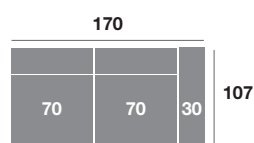

Chaiselongue 90 cm.

Serie Tejido			
Serie Oferta	Serie A	Serie B	Serie C
355	391	426	462

Módulo 110 cm.

Serie Tejido			
Serie Oferta	Serie A	Serie B	Serie C
341	375	409	443

Módulo 100 cm.

Serie Tejido			
Serie Oferta	Serie A	Serie B	Serie C
333	366	400	433

Módulo 90 cm.

Serie Tejido			
Serie Oferta	Serie A	Serie B	Serie C
325	358	390	423

Serie Tejido	Serie Oferta	Serie A	Serie B	Serie C
Módulo 80 cm.	250	275	300	325
Módulo 70 cm.	244	268	293	317
Módulo 60 cm.	238	262	286	310

Brazo pouf 30 cm.

Serie Tejido			
Serie Oferta	Serie A	Serie B	Serie C
50	60	70	80

Módulo 190 cm.

Serie Tejido			
Serie Oferta	Serie A	Serie B	Serie C
545	600	654	709

Módulo 170 cm.

Serie Tejido			
Serie Oferta	Serie A	Serie B	Serie C
533	586	640	693

Módulo 150 cm.

Serie Tejido			
Serie Oferta	Serie A	Serie B	Serie C
521	573	625	677

Sillón 140 cm.

Serie Tejido			
Serie Oferta	Serie A	Serie B	Serie C
432	475	518	562

Sillón 130 cm.

Serie Tejido			
Serie Oferta	Serie A	Serie B	Serie C
422	464	506	549