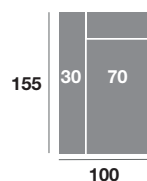

Chaiselongue 300 cm.

Serie Tejido			
Serie Oferta	Serie A	Serie B	Serie C
924	1016	1110	1200

Chaiselongue 270 cm.

Serie Tejido			
Serie Oferta	Serie A	Serie B	Serie C
904	994	1085	1175

Chaiselongue 240 cm.

Serie Tejido			
Serie Oferta	Serie A	Serie B	Serie C
886	975	1063	1152

Chaiselongue 110 cm.

Serie Tejido			
Serie Oferta	Serie A	Serie B	Serie C
379	417	455	493

Chaiselongue 100 cm.

Serie Tejido			
Serie Oferta	Serie A	Serie B	Serie C
367	404	440	477

Chaiselongue 90 cm.

Serie Tejido			
Serie Oferta	Serie A	Serie B	Serie C
355	391	426	462

Módulo 110 cm.

Serie Tejido			
Serie Oferta	Serie A	Serie B	Serie C
341	375	409	443

Módulo 100 cm.

Serie Tejido			
Serie Oferta	Serie A	Serie B	Serie C
333	366	400	433