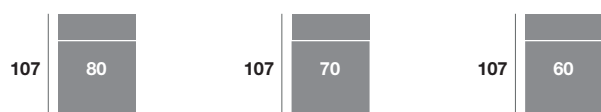

Serie Tejido			
Serie Oferta	Serie A	Serie B	Serie C
886	975	1063	1152

Chaiselongue 110 cm.

Serie Tejido			
Serie Oferta	Serie A	Serie B	Serie C
379	417	455	493

Chaiselongue 100 cm.

Serie Tejido			
Serie Oferta	Serie A	Serie B	Serie C
367	404	440	477

Chaiselongue 90 cm.

Serie Tejido			
Serie Oferta	Serie A	Serie B	Serie C
355	391	426	462

Módulo 110 cm.

Serie Tejido			
Serie Oferta	Serie A	Serie B	Serie C
341	375	409	443

Módulo 100 cm.

Serie Tejido			
Serie Oferta	Serie A	Serie B	Serie C
333	366	400	433

Módulo 90 cm.

Serie Tejido			
Serie Oferta	Serie A	Serie B	Serie C
325	358	390	423

Serie Tejido	Serie Oferta	Serie A	Serie B	Serie C
Módulo 80 cm.	250	275	300	325
Módulo 70 cm.	244	268	293	317
Módulo 60 cm.	238	262	286	310