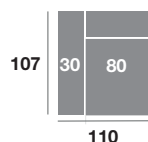

Chaiselongue 300 cm.

Serie Tejido			
Serie Oferta	Serie A	Serie B	Serie C
924	1016	1110	1200

Chaiselongue 270 cm.

Serie Tejido			
Serie Oferta	Serie A	Serie B	Serie C
904	994	1085	1175

Chaiselongue 240 cm.

Serie Tejido			
Serie Oferta	Serie A	Serie B	Serie C
886	975	1063	1152

Chaiselongue 110 cm.

Serie Tejido			
Serie Oferta	Serie A	Serie B	Serie C
379	417	455	493

Chaiselongue 100 cm.

Serie Tejido			
Serie Oferta	Serie A	Serie B	Serie C
367	404	440	477

Chaiselongue 90 cm.

Serie Tejido			
Serie Oferta	Serie A	Serie B	Serie C
355	391	426	462

Módulo 110 cm.

Serie Tejido			
Serie Oferta	Serie A	Serie B	Serie C
341	375	409	443

Módulo 100 cm.

Serie Tejido			
Serie Oferta	Serie A	Serie B	Serie C
333	366	400	433