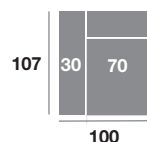

Chaiselongue 300 cm.

Serie Tejido			
Serie Oferta	Serie A	Serie B	Serie C
924	1016	1110	1200

Chaiselongue 270 cm.

Serie Tejido			
Serie Oferta	Serie A	Serie B	Serie C
904	994	1085	1175

Chaiselongue 240 cm.

Serie Tejido			
Serie Oferta	Serie A	Serie B	Serie C
886	975	1063	1152

Chaiselongue 110 cm.

Serie Tejido			
Serie Oferta	Serie A	Serie B	Serie C
379	417	455	493

Chaiselongue 100 cm.

Serie Tejido			
Serie Oferta	Serie A	Serie B	Serie C
367	404	440	477

Chaiselongue 90 cm.

Serie Tejido			
Serie Oferta	Serie A	Serie B	Serie C
355	391	426	462

Módulo 110 cm.

Serie Tejido			
Serie Oferta	Serie A	Serie B	Serie C
341	375	409	443

Módulo 100 cm.

Serie Tejido			
Serie Oferta	Serie A	Serie B	Serie C
333	366	400	433