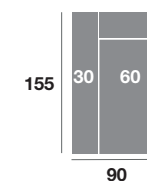

Chaiselongue 300 cm.

Serie Tejido			
Serie Oferta	Serie A	Serie B	Serie C
924	1016	1110	1200

Chaiselongue 270 cm.

Serie Tejido			
Serie Oferta	Serie A	Serie B	Serie C
904	994	1085	1175

Chaiselongue 240 cm.

Serie Tejido			
Serie Oferta	Serie A	Serie B	Serie C
886	975	1063	1152

Chaiselongue 110 cm.

Serie Tejido			
Serie Oferta	Serie A	Serie B	Serie C
379	417	455	493

Chaiselongue 100 cm.

Serie Tejido			
Serie Oferta	Serie A	Serie B	Serie C
367	404	440	477

Chaiselongue 90 cm.

Serie Tejido			
Serie Oferta	Serie A	Serie B	Serie C
355	391	426	462

Módulo 110 cm.

Serie Tejido			
Serie Oferta	Serie A	Serie B	Serie C
341	375	409	443

Módulo 100 cm.

Serie Tejido			
Serie Oferta	Serie A	Serie B	Serie C
333	366	400	433

Módulo 90 cm.

Serie Tejido			
Serie Oferta	Serie A	Serie B	Serie C
325	358	390	423

Serie Tejido	Serie Oferta	Serie A	Serie B	Serie C
Módulo 80 cm.	250	275	300	325
Módulo 70 cm.	244	268	293	317
Módulo 60 cm.	238	262	286	310