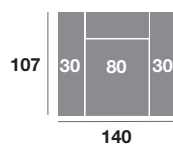

Módulo 90 cm.

Serie Tejido			
Serie Oferta	Serie A	Serie B	Serie C
325	358	390	423

Serie Tejido	Serie Oferta	Serie A	Serie B	Serie C
Módulo 80 cm.	250	275	300	325
Módulo 70 cm.	244	268	293	317
Módulo 60 cm.	238	262	286	310

Brazo pouf 30 cm.

Serie Tejido			
Serie Oferta	Serie A	Serie B	Serie C
50	60	70	80

Módulo 190 cm.

Serie Tejido			
Serie Oferta	Serie A	Serie B	Serie C
545	600	654	709

Módulo 170 cm.

Serie Tejido			
Serie Oferta	Serie A	Serie B	Serie C
533	586	640	693

Módulo 150 cm.

Serie Tejido			
Serie Oferta	Serie A	Serie B	Serie C
521	573	625	677

Sillón 140 cm.

Serie Tejido			
Serie Oferta	Serie A	Serie B	Serie C
432	475	518	562

Sillón 130 cm.

Serie Tejido			
Serie Oferta	Serie A	Serie B	Serie C
422	464	506	549

Sillón 120 cm.

Serie Tejido			
Serie Oferta	Serie A	Serie B	Serie C
412	453	494	536