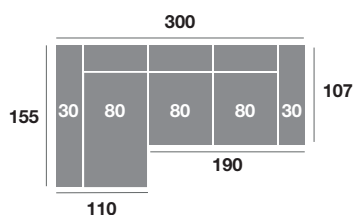

Arizona modelo

OPCIONES

- Opción arcón en módulo chaiselongue (80 puntos).
- Opción brazo de 20 (sin incremento).
- Brazo desmontable con anclajes de precisión (30 puntos).
- Opción de puerto USB (25 puntos).

CARACTERÍSTICAS

- Asiento deslizante de carro.
- Respaldo reclinable.
- Pata rectangular de plástico 4 cm.
- Espumas de 28 Kg de alta densidad.
- Fibra siliconada 100% virgen.
- Armazón de madera de pino.

Chaiselongue 300 cm.

Serie Tejido			
Serie Oferta	Serie A	Serie B	Serie C
924	1016	1110	1200

Chaiselongue 270 cm.

Serie Tejido			
Serie Oferta	Serie A	Serie B	Serie C
904	994	1085	1175

Chaiselongue 240 cm.

Serie Tejido			
Serie Oferta	Serie A	Serie B	Serie C
886	975	1063	1152

Chaiselongue 110 cm.

Serie Tejido			
Serie Oferta	Serie A	Serie B	Serie C
379	417	455	493

Chaiselongue 100 cm.

Serie Tejido			
Serie Oferta	Serie A	Serie B	Serie C
367	404	440	477