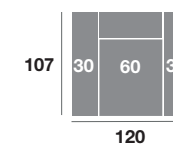

Brazo pouf 30 cm.

Serie Tejido			
Serie Oferta	Serie A	Serie B	Serie C
50	60	70	80

Módulo 190 cm.

Serie Tejido			
Serie Oferta	Serie A	Serie B	Serie C
545	600	654	709

Módulo 170 cm.

Serie Tejido			
Serie Oferta	Serie A	Serie B	Serie C
533	586	640	693

Módulo 150 cm.

Serie Tejido			
Serie Oferta	Serie A	Serie B	Serie C
521	573	625	677

Sillón 140 cm.

Serie Tejido			
Serie Oferta	Serie A	Serie B	Serie C
432	475	518	562

Sillón 130 cm.

Serie Tejido			
Serie Oferta	Serie A	Serie B	Serie C
422	464	506	549

Sillón 120 cm.

Serie Tejido			
Serie Oferta	Serie A	Serie B	Serie C
412	453	494	536