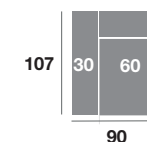

Serie Tejido			
Serie Oferta	Serie A	Serie B	Serie C
886	975	1063	1152

Chaiselongue 110 cm.

Serie Tejido			
Serie Oferta	Serie A	Serie B	Serie C
379	417	455	493

Chaiselongue 100 cm.

Serie Tejido			
Serie Oferta	Serie A	Serie B	Serie C
367	404	440	477

Chaiselongue 90 cm.

Serie Tejido			
Serie Oferta	Serie A	Serie B	Serie C
355	391	426	462

Módulo 110 cm.

Serie Tejido			
Serie Oferta	Serie A	Serie B	Serie C
341	375	409	443

Módulo 100 cm.

Serie Tejido			
Serie Oferta	Serie A	Serie B	Serie C
333	366	400	433

Módulo 90 cm.

Serie Tejido			
Serie Oferta	Serie A	Serie B	Serie C
325	358	390	423

Serie Tejido	Serie Oferta	Serie A	Serie B	Serie C
Módulo 80 cm.	250	275	300	325
Módulo 70 cm.	244	268	293	317
Módulo 60 cm.	238	262	286	310