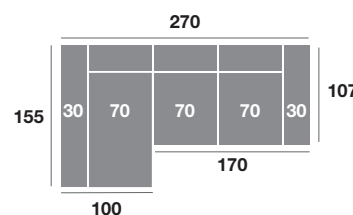

Arizona modelo

OPCIONES

- Opción arcón en módulo chaiselongue (80 puntos).
- Opción brazo de 20 (sin incremento).
- Brazo desmontable con anclajes de precisión (30 puntos).
- Opción de puerto USB (25 puntos).

CARACTERÍSTICAS

- Asiento deslizante de carro.
- Respaldo reclinable.
- Pata rectangular de plástico 4 cm.
- Espumas de 28 Kg de alta densidad.
- Fibra siliconada 100% virgen.
- Armazón de madera de pino.

Chaiselongue 300 cm.

Serie Tejido			
Serie Oferta	Serie A	Serie B	Serie C
924	1016	1110	1200

Chaiselongue 270 cm.

Serie Tejido			
Serie Oferta	Serie A	Serie B	Serie C
904	994	1085	1175

Chaiselongue 240 cm.

Serie Tejido			
Serie Oferta	Serie A	Serie B	Serie C
886	975	1063	1152

Chaiselongue 110 cm.

Serie Tejido			
Serie Oferta	Serie A	Serie B	Serie C
379	417	455	493

Chaiselongue 100 cm.

Serie Tejido			
Serie Oferta	Serie A	Serie B	Serie C
367	404	440	477