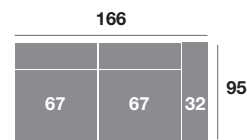

Chaisse longue 295 cm.

Serie Tejido				
Serie Oferta	Serie A	Serie B	Serie C	
924	996	1110	1200	

Chaisse longue 265 cm.

Serie Tejido				
Serie Oferta	Serie A	Serie B	Serie C	
904	958	1090	1180	

Chaisse longue 235 cm.

Serie Tejido				
Serie Oferta	Serie A	Serie B	Serie C	
886	938	1072	1162	

Chaisse longue 109 cm.

Serie Tejido				
Serie Oferta	Serie A	Serie B	Serie C	
370	400	446	480	

Chaisse longue 99 cm.

Serie Tejido				
Serie Oferta	Serie A	Serie B	Serie C	
362	384	438	474	

Chaisse longue 89 cm.

Serie Tejido				
Serie Oferta	Serie A	Serie B	Serie C	
356	376	430	466	

Módulo 186 cm.

Serie Tejido				
Serie Oferta	Serie A	Serie B	Serie C	
554	596	664	720	

Módulo 166 cm.

Serie Tejido				
Serie Oferta	Serie A	Serie B	Serie C	
542	574	652	706	

Módulo 146 cm.

Serie Tejido				
Serie Oferta	Serie A	Serie B	Serie C	
530	562	642	696	

Módulo 110 cm.

Serie Tejido				
Serie Oferta	Serie A	Serie B	Serie C	
350	385	420	455	

Módulo 100 cm.

Serie Tejido				
Serie Oferta	Serie A	Serie B	Serie C	
344	378	413	447	