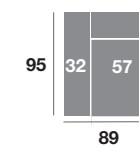

Chaisse longue 89 cm.

Serie Tejido				
Serie Oferta	Serie A	Serie B	Serie C	
356	376	430	466	

Módulo 186 cm.

Serie Tejido				
Serie Oferta	Serie A	Serie B	Serie C	
554	596	664	720	

Módulo 166 cm.

Serie Tejido				
Serie Oferta	Serie A	Serie B	Serie C	
542	574	652	706	

Módulo 146 cm.

Serie Tejido				
Serie Oferta	Serie A	Serie B	Serie C	
530	562	642	696	

Módulo 110 cm.

Serie Tejido				
Serie Oferta	Serie A	Serie B	Serie C	
350	385	420	455	

Módulo 100 cm.

Serie Tejido				
Serie Oferta	Serie A	Serie B	Serie C	
344	378	413	447	

Módulo 90 cm.

Serie Tejido				
Serie Oferta	Serie A	Serie B	Serie C	
338	372	406	440	

Serie Tejido	Serie Oferta	Serie A	Serie B	Serie C
Módulo 77 cm.	298	328	358	387
Módulo 67 cm.	292	321	350	380
Módulo 57 cm.	286	315	343	372

Rincón

Serie Tejido				
Serie Oferta	Serie A	Serie B	Serie C	
334	368	401	434	

Sofá 218 cm.

Serie Tejido				
Serie Oferta	Serie A	Serie B	Serie C	
607	668	728	790	

Sofá 198 cm.

Serie Tejido				
Serie Oferta	Serie A	Serie B	Serie C	
594	654	713	772	