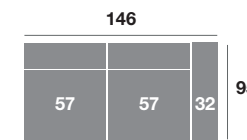

Serie Tejido				
Serie Oferta	Serie A	Serie B	Serie C	
886	938	1072	1162	

Chaisse longue 109 cm.

Serie Tejido				
Serie Oferta	Serie A	Serie B	Serie C	
370	400	446	480	

Chaisse longue 99 cm.

Serie Tejido				
Serie Oferta	Serie A	Serie B	Serie C	
362	384	438	474	

Chaisse longue 89 cm.

Serie Tejido				
Serie Oferta	Serie A	Serie B	Serie C	
356	376	430	466	

Módulo 186 cm.

Serie Tejido				
Serie Oferta	Serie A	Serie B	Serie C	
554	596	664	720	

Módulo 166 cm.

Serie Tejido				
Serie Oferta	Serie A	Serie B	Serie C	
542	574	652	706	

Módulo 146 cm.

Serie Tejido				
Serie Oferta	Serie A	Serie B	Serie C	
530	562	642	696	

Módulo 110 cm.

Serie Tejido				
Serie Oferta	Serie A	Serie B	Serie C	
350	385	420	455	

Módulo 100 cm.

Serie Tejido				
Serie Oferta	Serie A	Serie B	Serie C	
344	378	413	447	

Módulo 90 cm.

Serie Tejido				
Serie Oferta	Serie A	Serie B	Serie C	
338	372	406	440	

Serie Tejido	Serie Oferta	Serie A	Serie B	Serie C
Módulo 77 cm.	298	328	358	387
Módulo 67 cm.	292	321	350	380
Módulo 57 cm.	286	315	343	372