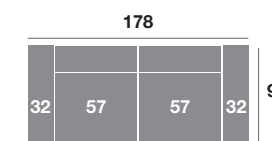

Módulo 90 cm.

Serie Tejido				
Serie Oferta	Serie A	Serie B	Serie C	
338	372	406	440	

Serie Tejido	Serie Oferta	Serie A	Serie B	Serie C
Módulo 77 cm.	298	328	358	387
Módulo 67 cm.	292	321	350	380
Módulo 57 cm.	286	315	343	372

Rincón

Serie Tejido				
Serie Oferta	Serie A	Serie B	Serie C	
334	368	401	434	

Sofá 218 cm.

Serie Tejido				
Serie Oferta	Serie A	Serie B	Serie C	
607	668	728	790	

Sofá 198 cm.

Serie Tejido				
Serie Oferta	Serie A	Serie B	Serie C	
594	654	713	772	

Sofá 178 cm.

Serie Tejido				
Serie Oferta	Serie A	Serie B	Serie C	
581	640	696	756	

Sillón 141 cm.

Serie Tejido				
Serie Oferta	Serie A	Serie B	Serie C	
402	442	482	523	

Sillón 131 cm.

Serie Tejido				
Serie Oferta	Serie A	Serie B	Serie C	
396	436	476	515	

Sillón 121 cm.

Serie Tejido				
Serie Oferta	Serie A	Serie B	Serie C	
390	429	468	507	