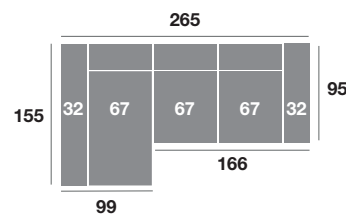

Baku

modelo

OPCIONES

Opción brazo de 20 (sin incremento).
 Opción pata alta de diseño metal de 12 cm. para robot de limpieza con estructura de frente bajo (40 puntos).
 Opción arcón* útil bisagras de muelles (80 puntos).
 Pata alta de madera altura máxima 10 cm. (4 puntos / und.).
 Opción de puerto USB (25 puntos).

* Opción de arcón y pata alta no combinables entre si.

CARACTERÍSTICAS

Asiento deslizante de ruedas con puntos de freno.
 Respaldo reclinable.
 Espumas de 28 Kg de alta densidad.
 Fibra siliconada 100% virgen.
 Armazón de madera de pino.
 Doble pata de metal de 4 cm.

Chaisse longue 295 cm.

Serie Tejido				
Serie Oferta	Serie A	Serie B	Serie C	
924	996	1110	1200	

Chaisse longue 265 cm.

Serie Tejido				
Serie Oferta	Serie A	Serie B	Serie C	
904	958	1090	1180	

Chaisse longue 235 cm.

Serie Tejido				
Serie Oferta	Serie A	Serie B	Serie C	
886	938	1072	1162	

Chaisse longue 109 cm.

Serie Tejido				
Serie Oferta	Serie A	Serie B	Serie C	
370	400	446	480	

Chaisse longue 99 cm.

Serie Tejido				
Serie Oferta	Serie A	Serie B	Serie C	
362	384	438	474	