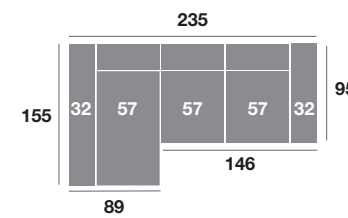

Baku

modelo

OPCIONES

Opción brazo de 20 (sin incremento).
 Opción pata alta de diseño metal de 12 cm. para robot de limpieza con estructura de frente bajo (40 puntos).
 Opción arcón* útil bisagras de muelles (80 puntos).
 Pata alta de madera altura máxima 10 cm. (4 puntos / und.).
 Opción de puerto USB (25 puntos).

* Opción de arcón y pata alta no combinables entre si.

CARACTERÍSTICAS

Asiento deslizante de ruedas con puntos de freno.
 Respaldo reclinable.
 Espumas de 28 Kg de alta densidad.
 Fibra siliconada 100% virgen.
 Armazón de madera de pino.
 Doble pata de metal de 4 cm.

Chaisse longue 295 cm.

Serie Tejido				
Serie Oferta	Serie A	Serie B	Serie C	
924	996	1110	1200	

Chaisse longue 265 cm.

Serie Tejido				
Serie Oferta	Serie A	Serie B	Serie C	
904	958	1090	1180	

Chaisse longue 235 cm.

Serie Tejido				
Serie Oferta	Serie A	Serie B	Serie C	
886	938	1072	1162	

Chaisse longue 109 cm.

Serie Tejido				
Serie Oferta	Serie A	Serie B	Serie C	
370	400	446	480	

Chaisse longue 99 cm.

Serie Tejido				
Serie Oferta	Serie A	Serie B	Serie C	
362	384	438	474	