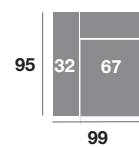

Serie Tejido				
Serie Oferta	Serie A	Serie B	Serie C	
886	938	1072	1162	

Chaisse longue 109 cm.

Serie Tejido				
Serie Oferta	Serie A	Serie B	Serie C	
370	400	446	480	

Chaisse longue 99 cm.

Serie Tejido				
Serie Oferta	Serie A	Serie B	Serie C	
362	384	438	474	

Chaisse longue 89 cm.

Serie Tejido				
Serie Oferta	Serie A	Serie B	Serie C	
356	376	430	466	

Módulo 186 cm.

Serie Tejido				
Serie Oferta	Serie A	Serie B	Serie C	
554	596	664	720	

Módulo 166 cm.

Serie Tejido				
Serie Oferta	Serie A	Serie B	Serie C	
542	574	652	706	

Módulo 146 cm.

Serie Tejido				
Serie Oferta	Serie A	Serie B	Serie C	
530	562	642	696	

Módulo 110 cm.

Serie Tejido				
Serie Oferta	Serie A	Serie B	Serie C	
350	385	420	455	

Módulo 100 cm.

Serie Tejido				
Serie Oferta	Serie A	Serie B	Serie C	
344	378	413	447	