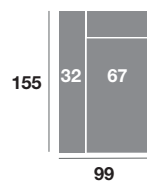

Chaisse longue 295 cm.

Serie Tejido				
Serie Oferta	Serie A	Serie B	Serie C	
924	996	1110	1200	

Chaisse longue 265 cm.

Serie Tejido				
Serie Oferta	Serie A	Serie B	Serie C	
904	958	1090	1180	

Chaisse longue 235 cm.

Serie Tejido				
Serie Oferta	Serie A	Serie B	Serie C	
886	938	1072	1162	

Chaisse longue 109 cm.

Serie Tejido				
Serie Oferta	Serie A	Serie B	Serie C	
370	400	446	480	

Chaisse longue 99 cm.

Serie Tejido				
Serie Oferta	Serie A	Serie B	Serie C	
362	384	438	474	

Chaisse longue 89 cm.

Serie Tejido				
Serie Oferta	Serie A	Serie B	Serie C	
356	376	430	466	

Módulo 186 cm.

Serie Tejido				
Serie Oferta	Serie A	Serie B	Serie C	
554	596	664	720	

Módulo 166 cm.

Serie Tejido				
Serie Oferta	Serie A	Serie B	Serie C	
542	574	652	706	