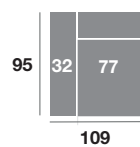

Serie Tejido				
Serie Oferta	Serie A	Serie B	Serie C	
886	938	1072	1162	

Chaisse longue 109 cm.

Serie Tejido				
Serie Oferta	Serie A	Serie B	Serie C	
370	400	446	480	

Chaisse longue 99 cm.

Serie Tejido				
Serie Oferta	Serie A	Serie B	Serie C	
362	384	438	474	

Chaisse longue 89 cm.

Serie Tejido				
Serie Oferta	Serie A	Serie B	Serie C	
356	376	430	466	

Módulo 186 cm.

Serie Tejido				
Serie Oferta	Serie A	Serie B	Serie C	
554	596	664	720	

Módulo 166 cm.

Serie Tejido				
Serie Oferta	Serie A	Serie B	Serie C	
542	574	652	706	

Módulo 146 cm.

Serie Tejido				
Serie Oferta	Serie A	Serie B	Serie C	
530	562	642	696	

Módulo 110 cm.

Serie Tejido				
Serie Oferta	Serie A	Serie B	Serie C	
350	385	420	455	

Módulo 100 cm.

Serie Tejido				
Serie Oferta	Serie A	Serie B	Serie C	
344	378	413	447	