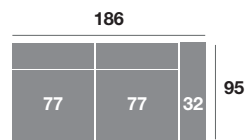

Chaisse longue 295 cm.

Serie Tejido				
Serie Oferta	Serie A	Serie B	Serie C	
924	996	1110	1200	

Chaisse longue 265 cm.

Serie Tejido				
Serie Oferta	Serie A	Serie B	Serie C	
904	958	1090	1180	

Chaisse longue 235 cm.

Serie Tejido				
Serie Oferta	Serie A	Serie B	Serie C	
886	938	1072	1162	

Chaisse longue 109 cm.

Serie Tejido				
Serie Oferta	Serie A	Serie B	Serie C	
370	400	446	480	

Chaisse longue 99 cm.

Serie Tejido				
Serie Oferta	Serie A	Serie B	Serie C	
362	384	438	474	

Chaisse longue 89 cm.

Serie Tejido				
Serie Oferta	Serie A	Serie B	Serie C	
356	376	430	466	

Módulo 186 cm.

Serie Tejido				
Serie Oferta	Serie A	Serie B	Serie C	
554	596	664	720	

Módulo 166 cm.

Serie Tejido				
Serie Oferta	Serie A	Serie B	Serie C	
542	574	652	706	

Módulo 146 cm.

Serie Tejido				
Serie Oferta	Serie A	Serie B	Serie C	
530	562	642	696	

Módulo 110 cm.

Serie Tejido				
Serie Oferta	Serie A	Serie B	Serie C	
350	385	420	455	

Módulo 100 cm.

Serie Tejido				
Serie Oferta	Serie A	Serie B	Serie C	
344	378	413	447	