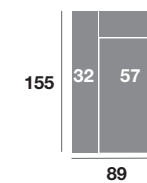

Chaisse longue 295 cm.

Serie Tejido				
Serie Oferta	Serie A	Serie B	Serie C	
924	996	1110	1200	

Chaisse longue 265 cm.

Serie Tejido				
Serie Oferta	Serie A	Serie B	Serie C	
904	958	1090	1180	

Chaisse longue 235 cm.

Serie Tejido				
Serie Oferta	Serie A	Serie B	Serie C	
886	938	1072	1162	

Chaisse longue 109 cm.

Serie Tejido				
Serie Oferta	Serie A	Serie B	Serie C	
370	400	446	480	

Chaisse longue 99 cm.

Serie Tejido				
Serie Oferta	Serie A	Serie B	Serie C	
362	384	438	474	

Chaisse longue 89 cm.

Serie Tejido				
Serie Oferta	Serie A	Serie B	Serie C	
356	376	430	466	

Módulo 186 cm.

Serie Tejido				
Serie Oferta	Serie A	Serie B	Serie C	
554	596	664	720	

Módulo 166 cm.

Serie Tejido				
Serie Oferta	Serie A	Serie B	Serie C	
542	574	652	706	

Módulo 146 cm.

Serie Tejido				
Serie Oferta	Serie A	Serie B	Serie C	
530	562	642	696	

Módulo 110 cm.

Serie Tejido				
Serie Oferta	Serie A	Serie B	Serie C	
350	385	420	455	

Módulo 100 cm.

Serie Tejido				
Serie Oferta	Serie A	Serie B	Serie C	
344	378	413	447	