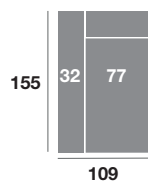

Chaisse longue 295 cm.

Serie Tejido				
Serie Oferta	Serie A	Serie B	Serie C	
924	996	1110	1200	

Chaisse longue 265 cm.

Serie Tejido				
Serie Oferta	Serie A	Serie B	Serie C	
904	958	1090	1180	

Chaisse longue 235 cm.

Serie Tejido				
Serie Oferta	Serie A	Serie B	Serie C	
886	938	1072	1162	

Chaisse longue 109 cm.

Serie Tejido				
Serie Oferta	Serie A	Serie B	Serie C	
370	400	446	480	

Chaisse longue 99 cm.

Serie Tejido				
Serie Oferta	Serie A	Serie B	Serie C	
362	384	438	474	

Chaisse longue 89 cm.

Serie Tejido				
Serie Oferta	Serie A	Serie B	Serie C	
356	376	430	466	

Módulo 186 cm.

Serie Tejido				
Serie Oferta	Serie A	Serie B	Serie C	
554	596	664	720	

Módulo 166 cm.

Serie Tejido				
Serie Oferta	Serie A	Serie B	Serie C	
542	574	652	706	