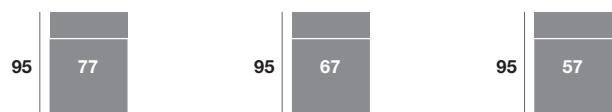

Módulo 146 cm.

Serie Tejido				
Serie Oferta	Serie A	Serie B	Serie C	
530	562	642	696	

Módulo 110 cm.

Serie Tejido				
Serie Oferta	Serie A	Serie B	Serie C	
350	385	420	455	

Módulo 100 cm.

Serie Tejido				
Serie Oferta	Serie A	Serie B	Serie C	
344	378	413	447	

Módulo 90 cm.

Serie Tejido				
Serie Oferta	Serie A	Serie B	Serie C	
338	372	406	440	

Serie Tejido	Serie Oferta	Serie A	Serie B	Serie C
Módulo 77 cm.	298	328	358	387
Módulo 67 cm.	292	321	350	380
Módulo 57 cm.	286	315	343	372

Rincón

Serie Tejido				
Serie Oferta	Serie A	Serie B	Serie C	
334	368	401	434	

Sofá 218 cm.

Serie Tejido				
Serie Oferta	Serie A	Serie B	Serie C	
607	668	728	790	

Sofá 198 cm.

Serie Tejido				
Serie Oferta	Serie A	Serie B	Serie C	
594	654	713	772	