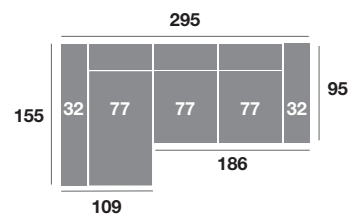

Baku

modelo

OPCIONES

Opción brazo de 20 (sin incremento).
 Opción pata alta de diseño metal de 12 cm. para robot de limpieza con estructura de frente bajo (40 puntos).
 Opción arcón* útil bisagras de muelles (80 puntos).
 Pata alta de madera altura máxima 10 cm. (4 puntos / und.).
 Opción de puerto USB (25 puntos).

* Opción de arcón y pata alta no combinables entre si.

CARACTERÍSTICAS

Asiento deslizante de ruedas con puntos de freno.
 Respaldo reclinable.
 Espumas de 28 Kg de alta densidad.
 Fibra siliconada 100% virgen.
 Armazón de madera de pino.
 Doble pata de metal de 4 cm.

Chaisse longue 295 cm.

Serie Tejido				
Serie Oferta	Serie A	Serie B	Serie C	
924	996	1110	1200	

Chaisse longue 265 cm.

Serie Tejido				
Serie Oferta	Serie A	Serie B	Serie C	
904	958	1090	1180	

Chaisse longue 235 cm.

Serie Tejido				
Serie Oferta	Serie A	Serie B	Serie C	
886	938	1072	1162	

Chaisse longue 109 cm.

Serie Tejido				
Serie Oferta	Serie A	Serie B	Serie C	
370	400	446	480	

Chaisse longue 99 cm.

Serie Tejido				
Serie Oferta	Serie A	Serie B	Serie C	
362	384	438	474	