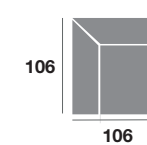

Chaisse longue 89 cm.

Serie Tejido				
Serie Oferta	Serie A	Serie B	Serie C	
356	376	430	466	

Módulo 186 cm.

Serie Tejido				
Serie Oferta	Serie A	Serie B	Serie C	
554	596	664	720	

Módulo 166 cm.

Serie Tejido				
Serie Oferta	Serie A	Serie B	Serie C	
542	574	652	706	

Módulo 146 cm.

Serie Tejido				
Serie Oferta	Serie A	Serie B	Serie C	
530	562	642	696	

Módulo 110 cm.

Serie Tejido				
Serie Oferta	Serie A	Serie B	Serie C	
350	385	420	455	

Módulo 100 cm.

Serie Tejido				
Serie Oferta	Serie A	Serie B	Serie C	
344	378	413	447	

Módulo 90 cm.

Serie Tejido				
Serie Oferta	Serie A	Serie B	Serie C	
338	372	406	440	

Serie Tejido	Serie Oferta	Serie A	Serie B	Serie C
Módulo 77 cm.	298	328	358	387
Módulo 67 cm.	292	321	350	380
Módulo 57 cm.	286	315	343	372

Rincón

Serie Tejido				
Serie Oferta	Serie A	Serie B	Serie C	
334	368	401	434	

Sofá 218 cm.

Serie Tejido				
Serie Oferta	Serie A	Serie B	Serie C	
607	668	728	790	

Sofá 198 cm.

Serie Tejido				
Serie Oferta	Serie A	Serie B	Serie C	
594	654	713	772	