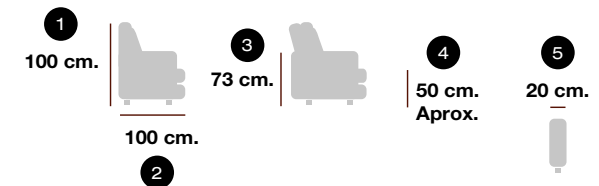

- 1 Alto total
- 2 Fondo módulo sofá
- 3 Alto de suelo a estructura
- 4 Alto asiento
- 5 Ancho brazo

CARACTERÍSTICAS

Asiento	Espuma de 32 Kg de alta densidad con recubrimiento de viscoelásticas y fibra 100% virgen
Suspensión asiento	Cincha de 80mm de alta calidad
Cabecero	1 cabecero decorativo de serie por cada respaldo
Respaldo	Fibra siliconada 100% virgen
Armazón	Madera de pino con tablero de partículas MDF
Patas	Metálicas de 15 cm con apoyo de gel
Cojines decorativos	Viscoelástica y fibra siliconada 100% virgen. 2 decorativos de serie en composiciones sofá y 1 decorativo en composiciones chaise longue
Desenfundables	Fundas de asiento, respaldo y cojines decorativos desenfundables
Reversibles	Fundas de respaldo reversibles

OPCIONES

Cabecero decorativo	17 puntos en serie oferta
Opción puerto USB	25 puntos
Cambio de pata metal a madera	4 puntos ud.
Espumas 34 Kg.	6% sobre total del producto precio oferta
Espuma mayor dureza	sin incremento

Composiciones sofá van en módulos separados

Las medidas son aproximadas y pueden variar +/- 5 cm.