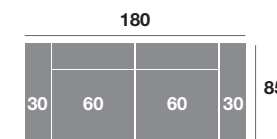

Chaisse longue 270 cm.

Chaisse longue 240 cm.

Chaisse longue 110 cm.

Chaisse longue 100 cm.

Chaisse longue 90 cm.

Módulo 190 cm.

Módulo 170 cm.

Módulo 150 cm.

Módulo 110 cm.

Módulo 100 cm.

Módulo 90 cm.

Rincón

Sofá 220 cm.

Sofá 200 cm.

Sofá 180 cm.

Sillón 140 cm.

Sillón 130 cm.

Sillón 120 cm.