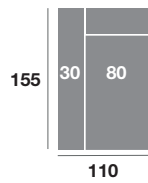

CARACTERÍSTICAS

Asiento deslizante.
 Respaldo reclinable.
 Espumas de 28 Kg de alta densidad.
 Fibra siliconada 100% virgen.

Armazón de madera de pino.
 Pata alta de diseño metal de 12 cm.

Chaisse longue 300 cm.

Chaisse longue 270 cm.

Chaisse longue 240 cm.

Chaisse longue 110 cm.

Chaisse longue 100 cm.

Chaisse longue 90 cm.

Módulo 190 cm.

Módulo 170 cm.

Módulo 150 cm.

Módulo 110 cm.

Módulo 100 cm.

Módulo 90 cm.

Rincón

Sofá 220 cm.

Sofá 200 cm.

Sofá 180 cm.

Sillón 140 cm.

Sillón 130 cm.

Sillón 120 cm.