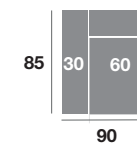

Chaisse longue 270 cm.

Chaisse longue 240 cm.

Chaisse longue 110 cm.

Chaisse longue 100 cm.

Chaisse longue 90 cm.

Módulo 190 cm.

Módulo 170 cm.

Módulo 150 cm.

Módulo 110 cm.

Módulo 100 cm.

Módulo 90 cm.

Rincón

Sofá 220 cm.

Sofá 200 cm.

Sofá 180 cm.

Sillón 140 cm.

Sillón 130 cm.

Sillón 120 cm.