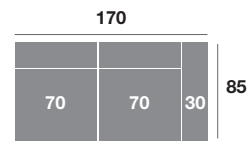

Chaisse longue 270 cm.

Chaisse longue 240 cm.

Chaisse longue 110 cm.

Chaisse longue 100 cm.

Chaisse longue 90 cm.

Módulo 190 cm.

Módulo 170 cm.

Módulo 150 cm.

Módulo 110 cm.

Módulo 100 cm.

Módulo 90 cm.

Rincón

Sofá 220 cm.

Sofá 200 cm.

Sofá 180 cm.

Sillón 140 cm.

Sillón 130 cm.

Sillón 120 cm.