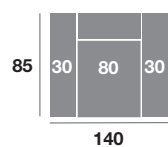

Chaisse longue 270 cm.

Chaisse longue 240 cm.

Chaisse longue 110 cm.

Chaisse longue 100 cm.

Chaisse longue 90 cm.

Módulo 190 cm.

Módulo 170 cm.

Módulo 150 cm.

Módulo 110 cm.

Módulo 100 cm.

Módulo 90 cm.

Rincón

Sofá 220 cm.

Sofá 200 cm.

Sofá 180 cm.

Sillón 140 cm.

Sillón 130 cm.

Sillón 120 cm.