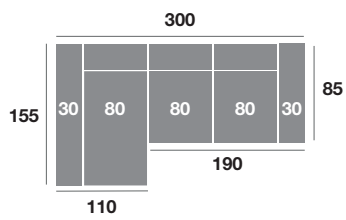

CARACTERÍSTICAS

Asiento deslizante.
 Respaldo reclinable.
 Espumas de 28 Kg de alta densidad.
 Fibra siliconada 100% virgen.

Armazón de madera de pino.
 Pata alta de diseño metal de 12 cm.

Chaisse longue 300 cm.

Chaisse longue 270 cm.

Chaisse longue 240 cm.

Chaisse longue 110 cm.

Chaisse longue 100 cm.

Chaisse longue 90 cm.

Módulo 190 cm.

Módulo 170 cm.

Módulo 150 cm.

Módulo 110 cm.

Módulo 100 cm.

Módulo 90 cm.

Rincón

Sofá 220 cm.

Sofá 200 cm.

Sofá 180 cm.

Sillón 140 cm.

Sillón 130 cm.

Sillón 120 cm.