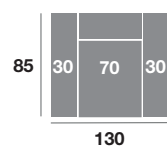

Chaisse longue 270 cm.

Chaisse longue 240 cm.

Chaisse longue 110 cm.

Chaisse longue 100 cm.

Chaisse longue 90 cm.

Módulo 190 cm.

Módulo 170 cm.

Módulo 150 cm.

Módulo 110 cm.

Módulo 100 cm.

Módulo 90 cm.

Rincón

Sofá 220 cm.

Sofá 200 cm.

Sofá 180 cm.

Sillón 140 cm.

Sillón 130 cm.

Sillón 120 cm.