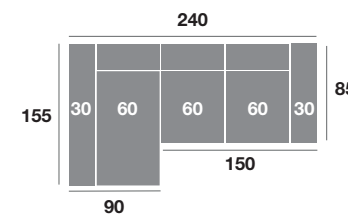

CARACTERÍSTICAS

Asiento deslizante.
 Respaldo reclinable.
 Espumas de 28 Kg de alta densidad.
 Fibra siliconada 100% virgen.

Armazón de madera de pino.
 Pata alta de diseño metal de 12 cm.

Chaisse longue 300 cm.

Chaisse longue 270 cm.

Chaisse longue 240 cm.

Chaisse longue 110 cm.

Chaisse longue 100 cm.

Chaisse longue 90 cm.

Módulo 190 cm.

Módulo 170 cm.

Módulo 150 cm.

Módulo 110 cm.

Módulo 100 cm.

Módulo 90 cm.

Rincón

Sofá 220 cm.

Sofá 200 cm.

Sofá 180 cm.

Sillón 140 cm.

Sillón 130 cm.

Sillón 120 cm.