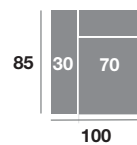

Chaisse longue 270 cm.

Chaisse longue 240 cm.

Chaisse longue 110 cm.

Chaisse longue 100 cm.

Chaisse longue 90 cm.

Módulo 190 cm.

Módulo 170 cm.

Módulo 150 cm.

Módulo 110 cm.

Módulo 100 cm.

Módulo 90 cm.

Rincón

Sofá 220 cm.

Sofá 200 cm.

Sofá 180 cm.

Sillón 140 cm.

Sillón 130 cm.

Sillón 120 cm.