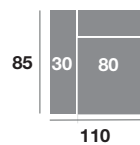

Chaisse longue 270 cm.

Chaisse longue 240 cm.

Chaisse longue 110 cm.

Chaisse longue 100 cm.

Chaisse longue 90 cm.

Módulo 190 cm.

Módulo 170 cm.

Módulo 150 cm.

Módulo 110 cm.

Módulo 100 cm.

Módulo 90 cm.

Rincón

Sofá 220 cm.

Sofá 200 cm.

Sofá 180 cm.

Sillón 140 cm.

Sillón 130 cm.

Sillón 120 cm.