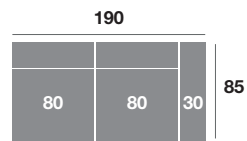

Chaisse longue 270 cm.

Chaisse longue 240 cm.

Chaisse longue 110 cm.

Chaisse longue 100 cm.

Chaisse longue 90 cm.

Módulo 190 cm.

Módulo 170 cm.

Módulo 150 cm.

Módulo 110 cm.

Módulo 100 cm.

Módulo 90 cm.

Rincón

Sofá 220 cm.

Sofá 200 cm.

Sofá 180 cm.

Sillón 140 cm.

Sillón 130 cm.

Sillón 120 cm.