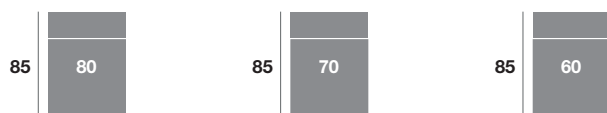

Chaisse longue 270 cm.

Chaisse longue 240 cm.

Chaisse longue 110 cm.

Chaisse longue 100 cm.

Chaisse longue 90 cm.

Módulo 190 cm.

Módulo 170 cm.

Módulo 150 cm.

Módulo 110 cm.

Módulo 100 cm.

Módulo 90 cm.

Rincón

Sofá 220 cm.

Sofá 200 cm.

Sofá 180 cm.

Sillón 140 cm.