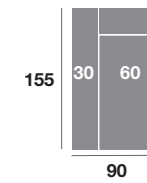

Chaisse longue 270 cm.

Chaisse longue 240 cm.

Chaisse longue 110 cm.

Chaisse longue 100 cm.

Chaisse longue 90 cm.

Módulo 190 cm.

Módulo 170 cm.

Módulo 150 cm.

Módulo 110 cm.

Módulo 100 cm.

Módulo 90 cm.

Rincón

Sofá 220 cm.

Sofá 200 cm.

Sofá 180 cm.

Sillón 140 cm.

Sillón 130 cm.

Sillón 120 cm.