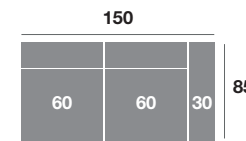

Chaisse longue 270 cm.

Chaisse longue 240 cm.

Chaisse longue 110 cm.

Chaisse longue 100 cm.

Chaisse longue 90 cm.

Módulo 190 cm.

Módulo 170 cm.

Módulo 150 cm.

Módulo 110 cm.

Módulo 100 cm.

Módulo 90 cm.

Rincón

Sofá 220 cm.

Sofá 200 cm.

Sofá 180 cm.

Sillón 140 cm.

Sillón 130 cm.

Sillón 120 cm.