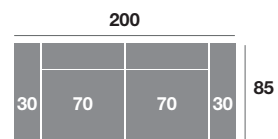

Chaisse longue 270 cm.

Chaisse longue 240 cm.

Chaisse longue 110 cm.

Chaisse longue 100 cm.

Chaisse longue 90 cm.

Módulo 190 cm.

Módulo 170 cm.

Módulo 150 cm.

Módulo 110 cm.

Módulo 100 cm.

Módulo 90 cm.

Rincón

Sofá 220 cm.

Sofá 200 cm.

Sofá 180 cm.

Sillón 140 cm.

Sillón 130 cm.

Sillón 120 cm.