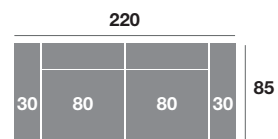

Chaisse longue 270 cm.

Chaisse longue 240 cm.

Chaisse longue 110 cm.

Chaisse longue 100 cm.

Chaisse longue 90 cm.

Módulo 190 cm.

Módulo 170 cm.

Módulo 150 cm.

Módulo 110 cm.

Módulo 100 cm.

Módulo 90 cm.

Rincón

Sofá 220 cm.

Sofá 200 cm.

Sofá 180 cm.

Sillón 140 cm.

Sillón 130 cm.

Sillón 120 cm.