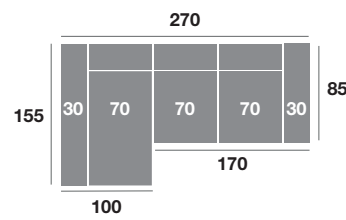

CARACTERÍSTICAS

Asiento deslizante.
 Respaldo reclinable.
 Espumas de 28 Kg de alta densidad.
 Fibra siliconada 100% virgen.

Armazón de madera de pino.
 Pata alta de diseño metal de 12 cm.

Chaisse longue 300 cm.

Chaisse longue 270 cm.

Chaisse longue 240 cm.

Chaisse longue 110 cm.

Chaisse longue 100 cm.

Chaisse longue 90 cm.

Módulo 190 cm.

Módulo 170 cm.

Módulo 150 cm.

Módulo 110 cm.

Módulo 100 cm.

Módulo 90 cm.

Rincón

Sofá 220 cm.

Sofá 200 cm.

Sofá 180 cm.

Sillón 140 cm.

Sillón 130 cm.

Sillón 120 cm.