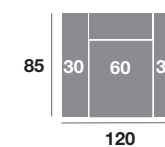

Chaisse longue 270 cm.

Chaisse longue 240 cm.

Chaisse longue 110 cm.

Chaisse longue 100 cm.

Chaisse longue 90 cm.

Módulo 190 cm.

Módulo 170 cm.

Módulo 150 cm.

Módulo 110 cm.

Módulo 100 cm.

Módulo 90 cm.

Rincón

Sofá 220 cm.

Sofá 200 cm.

Sofá 180 cm.

Sillón 140 cm.

Sillón 130 cm.

Sillón 120 cm.