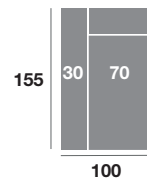

CARACTERÍSTICAS

Asiento deslizante.
 Respaldo reclinable.
 Espumas de 28 Kg de alta densidad.
 Fibra siliconada 100% virgen.

Armazón de madera de pino.
 Pata alta de diseño metal de 12 cm.

Chaisse longue 300 cm.

Chaisse longue 270 cm.

Chaisse longue 240 cm.

Chaisse longue 110 cm.

Chaisse longue 100 cm.

Chaisse longue 90 cm.

Módulo 190 cm.

Módulo 170 cm.

Módulo 150 cm.

Módulo 110 cm.

Módulo 100 cm.

Módulo 90 cm.

Rincón

Sofá 220 cm.

Sofá 200 cm.

Sofá 180 cm.

Sillón 140 cm.

Sillón 130 cm.

Sillón 120 cm.