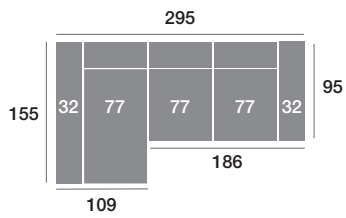

## CARACTERÍSTICAS

Asiento deslizante de ruedas con puntos de freno.  
 Respaldo reclinable.  
 Espumas de 28 Kg de alta densidad.  
 Fibra siliconada 100% virgen.  
 Armazón de madera de pino.  
 Cabecero Omega, (Sistema Italiano).  
 Pata alta diseño de metal de 12 cm.

**Chaisse longue 295 cm.**

**Chaisse longue 265 cm.**

**Chaisse longue 235 cm.**

**Chaisse longue 109 cm.**

**Chaisse longue 99 cm.**

**Chaisse longue 89 cm.**

**Módulo 186 cm.**

**Módulo 166 cm.**

**Módulo 146 cm.**

**Módulo 110 cm.**

**Módulo 100 cm.**

**Módulo 90 cm.**

**Rincón**

**Sofá 218 cm.**

**Sofá 198 cm.**

**Sofá 178 cm.**

**Sillón 141 cm.**

**Sillón 131 cm.**

**Sillón 121 cm.**