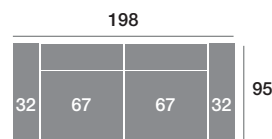

**Chaisse longue 295 cm.**

**Chaisse longue 265 cm.**

**Chaisse longue 235 cm.**

**Chaisse longue 109 cm.**

**Chaisse longue 99 cm.**

**Chaisse longue 89 cm.**

**Módulo 186 cm.**

**Módulo 166 cm.**

**Módulo 146 cm.**

**Módulo 110 cm.**

**Módulo 100 cm.**

**Módulo 90 cm.**

**Rincón**

**Sofá 218 cm.**

**Sofá 198 cm.**

**Sofá 178 cm.**

**Sillón 141 cm.**

**Sillón 131 cm.**

**Sillón 121 cm.**