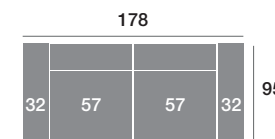

**Chaisse longue 295 cm.**

**Chaisse longue 265 cm.**

**Chaisse longue 235 cm.**

**Chaisse longue 109 cm.**

**Chaisse longue 99 cm.**

**Chaisse longue 89 cm.**

**Módulo 186 cm.**

**Módulo 166 cm.**

**Módulo 146 cm.**

**Módulo 110 cm.**

**Módulo 100 cm.**

**Módulo 90 cm.**

**Rincón**

**Sofá 218 cm.**

**Sofá 198 cm.**

**Sofá 178 cm.**

**Sillón 141 cm.**

**Sillón 131 cm.**

**Sillón 121 cm.**