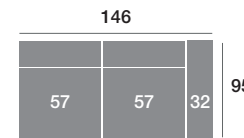

**Chaisse longue 295 cm.**

**Chaisse longue 265 cm.**

**Chaisse longue 235 cm.**

**Chaisse longue 109 cm.**

**Chaisse longue 99 cm.**

**Chaisse longue 89 cm.**

**Módulo 186 cm.**

**Módulo 166 cm.**

**Módulo 146 cm.**

**Módulo 110 cm.**

**Módulo 100 cm.**

**Módulo 90 cm.**

**Rincón**

**Sofá 218 cm.**

**Sofá 198 cm.**

**Sofá 178 cm.**

**Sillón 141 cm.**

**Sillón 131 cm.**

**Sillón 121 cm.**