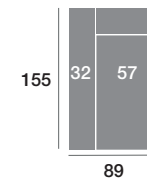

**Chaisse longue 295 cm.**

**Chaisse longue 265 cm.**

**Chaisse longue 235 cm.**

**Chaisse longue 109 cm.**

**Chaisse longue 99 cm.**

**Chaisse longue 89 cm.**

**Módulo 186 cm.**

**Módulo 166 cm.**

**Módulo 146 cm.**

**Módulo 110 cm.**

**Módulo 100 cm.**

**Módulo 90 cm.**

**Rincón**

**Sofá 218 cm.**

**Sofá 198 cm.**

**Sofá 178 cm.**

**Sillón 141 cm.**

**Sillón 131 cm.**

**Sillón 121 cm.**