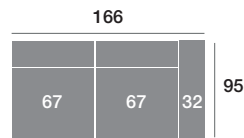

**Chaisse longue 295 cm.**

**Chaisse longue 265 cm.**

**Chaisse longue 235 cm.**

**Chaisse longue 109 cm.**

**Chaisse longue 99 cm.**

**Chaisse longue 89 cm.**

**Módulo 186 cm.**

**Módulo 166 cm.**

**Módulo 146 cm.**

**Módulo 110 cm.**

**Módulo 100 cm.**

**Módulo 90 cm.**

**Rincón**

**Sofá 218 cm.**

**Sofá 198 cm.**

**Sofá 178 cm.**

**Sillón 141 cm.**

**Sillón 131 cm.**

**Sillón 121 cm.**