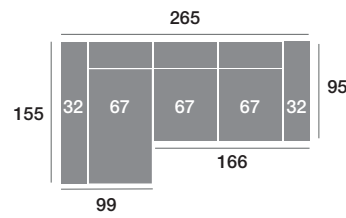

## CARACTERÍSTICAS

Asiento deslizante de ruedas con puntos de freno.  
 Respaldo reclinable.  
 Espumas de 28 Kg de alta densidad.  
 Fibra siliconada 100% virgen.  
 Armazón de madera de pino.  
 Cabecero Omega, (Sistema Italiano).  
 Pata alta diseño de metal de 12 cm.

**Chaisse longue 295 cm.**

**Chaisse longue 265 cm.**

**Chaisse longue 235 cm.**

**Chaisse longue 109 cm.**

**Chaisse longue 99 cm.**

**Chaisse longue 89 cm.**

**Módulo 186 cm.**

**Módulo 166 cm.**

**Módulo 146 cm.**

**Módulo 110 cm.**

**Módulo 100 cm.**

**Módulo 90 cm.**

**Rincón**

**Sofá 218 cm.**

**Sofá 198 cm.**

**Sofá 178 cm.**

**Sillón 141 cm.**

**Sillón 131 cm.**

**Sillón 121 cm.**