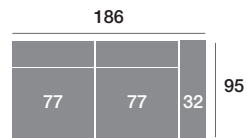

**Chaisse longue 295 cm.**

**Chaisse longue 265 cm.**

**Chaisse longue 235 cm.**

**Chaisse longue 109 cm.**

**Chaisse longue 99 cm.**

**Chaisse longue 89 cm.**

**Módulo 186 cm.**

**Módulo 166 cm.**

**Módulo 146 cm.**

**Módulo 110 cm.**

**Módulo 100 cm.**

**Módulo 90 cm.**

**Rincón**

**Sofá 218 cm.**

**Sofá 198 cm.**

**Sofá 178 cm.**

**Sillón 141 cm.**

**Sillón 131 cm.**

**Sillón 121 cm.**