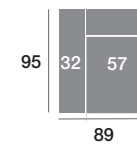

**Chaisse longue 295 cm.**

**Chaisse longue 265 cm.**

**Chaisse longue 235 cm.**

**Chaisse longue 109 cm.**

**Chaisse longue 99 cm.**

**Chaisse longue 89 cm.**

**Módulo 186 cm.**

**Módulo 166 cm.**

**Módulo 146 cm.**

**Módulo 110 cm.**

**Módulo 100 cm.**

**Módulo 90 cm.**

**Rincón**

**Sofá 218 cm.**

**Sofá 198 cm.**

**Sofá 178 cm.**

**Sillón 141 cm.**

**Sillón 131 cm.**

**Sillón 121 cm.**