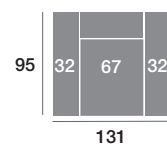

**Chaisse longue 295 cm.**

**Chaisse longue 265 cm.**

**Chaisse longue 235 cm.**

**Chaisse longue 109 cm.**

**Chaisse longue 99 cm.**

**Chaisse longue 89 cm.**

**Módulo 186 cm.**

**Módulo 166 cm.**

**Módulo 146 cm.**

**Módulo 110 cm.**

**Módulo 100 cm.**

**Módulo 90 cm.**

**Rincón**

**Sofá 218 cm.**

**Sofá 198 cm.**

**Sofá 178 cm.**

**Sillón 141 cm.**

**Sillón 131 cm.**

**Sillón 121 cm.**