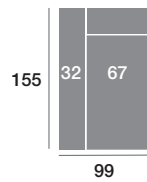

**Chaisse longue 295 cm.**

**Chaisse longue 265 cm.**

**Chaisse longue 235 cm.**

**Chaisse longue 109 cm.**

**Chaisse longue 99 cm.**

**Chaisse longue 89 cm.**

**Módulo 186 cm.**

**Módulo 166 cm.**

**Módulo 146 cm.**

**Módulo 110 cm.**

**Módulo 100 cm.**

**Módulo 90 cm.**

**Rincón**

**Sofá 218 cm.**

**Sofá 198 cm.**

**Sofá 178 cm.**

**Sillón 141 cm.**

**Sillón 131 cm.**

**Sillón 121 cm.**