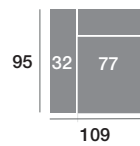

**Chaisse longue 295 cm.**

**Chaisse longue 265 cm.**

**Chaisse longue 235 cm.**

**Chaisse longue 109 cm.**

**Chaisse longue 99 cm.**

**Chaisse longue 89 cm.**

**Módulo 186 cm.**

**Módulo 166 cm.**

**Módulo 146 cm.**

**Módulo 110 cm.**

**Módulo 100 cm.**

**Módulo 90 cm.**

**Rincón**

**Sofá 218 cm.**

**Sofá 198 cm.**

**Sofá 178 cm.**

**Sillón 141 cm.**

**Sillón 131 cm.**

**Sillón 121 cm.**