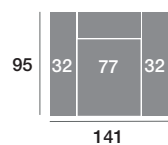

**Chaisse longue 295 cm.**

**Chaisse longue 265 cm.**

**Chaisse longue 235 cm.**

**Chaisse longue 109 cm.**

**Chaisse longue 99 cm.**

**Chaisse longue 89 cm.**

**Módulo 186 cm.**

**Módulo 166 cm.**

**Módulo 146 cm.**

**Módulo 110 cm.**

**Módulo 100 cm.**

**Módulo 90 cm.**

**Rincón**

**Sofá 218 cm.**

**Sofá 198 cm.**

**Sofá 178 cm.**

**Sillón 141 cm.**

**Sillón 131 cm.**

**Sillón 121 cm.**