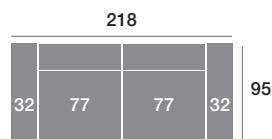

**Chaisse longue 295 cm.**

**Chaisse longue 265 cm.**

**Chaisse longue 235 cm.**

**Chaisse longue 109 cm.**

**Chaisse longue 99 cm.**

**Chaisse longue 89 cm.**

**Módulo 186 cm.**

**Módulo 166 cm.**

**Módulo 146 cm.**

**Módulo 110 cm.**

**Módulo 100 cm.**

**Módulo 90 cm.**

**Rincón**

**Sofá 218 cm.**

**Sofá 198 cm.**

**Sofá 178 cm.**

**Sillón 141 cm.**

**Sillón 131 cm.**

**Sillón 121 cm.**