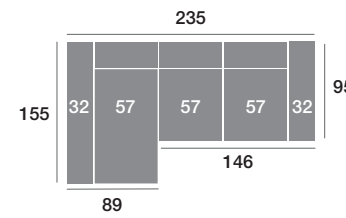

## CARACTERÍSTICAS

Asiento deslizante de ruedas con puntos de freno.  
 Respaldo reclinable.  
 Espumas de 28 Kg de alta densidad.  
 Fibra siliconada 100% virgen.  
 Armazón de madera de pino.  
 Cabecero Omega, (Sistema Italiano).  
 Pata alta diseño de metal de 12 cm.

**Chaisse longue 295 cm.**

**Chaisse longue 265 cm.**

**Chaisse longue 235 cm.**

**Chaisse longue 109 cm.**

**Chaisse longue 99 cm.**

**Chaisse longue 89 cm.**

**Módulo 186 cm.**

**Módulo 166 cm.**

**Módulo 146 cm.**

**Módulo 110 cm.**

**Módulo 100 cm.**

**Módulo 90 cm.**

**Rincón**

**Sofá 218 cm.**

**Sofá 198 cm.**

**Sofá 178 cm.**

**Sillón 141 cm.**

**Sillón 131 cm.**

**Sillón 121 cm.**