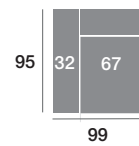

**Chaisse longue 295 cm.**

**Chaisse longue 265 cm.**

**Chaisse longue 235 cm.**

**Chaisse longue 109 cm.**

**Chaisse longue 99 cm.**

**Chaisse longue 89 cm.**

**Módulo 186 cm.**

**Módulo 166 cm.**

**Módulo 146 cm.**

**Módulo 110 cm.**

**Módulo 100 cm.**

**Módulo 90 cm.**

**Rincón**

**Sofá 218 cm.**

**Sofá 198 cm.**

**Sofá 178 cm.**

**Sillón 141 cm.**

**Sillón 131 cm.**

**Sillón 121 cm.**