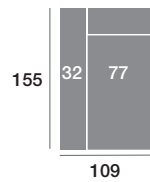

## CARACTERÍSTICAS

Asiento deslizante de ruedas con puntos de freno.  
 Respaldo reclinable.  
 Espumas de 28 Kg de alta densidad.  
 Fibra siliconada 100% virgen.  
 Armazón de madera de pino.  
 Cabecero Omega, (Sistema Italiano).  
 Pata alta diseño de metal de 12 cm.

**Chaisse longue 295 cm.**

**Chaisse longue 265 cm.**

**Chaisse longue 235 cm.**

**Chaisse longue 109 cm.**

**Chaisse longue 99 cm.**

**Chaisse longue 89 cm.**

**Módulo 186 cm.**

**Módulo 166 cm.**

**Módulo 146 cm.**

**Módulo 110 cm.**

**Módulo 100 cm.**

**Módulo 90 cm.**

**Rincón**

**Sofá 218 cm.**

**Sofá 198 cm.**

**Sofá 178 cm.**

**Sillón 141 cm.**

**Sillón 131 cm.**

**Sillón 121 cm.**