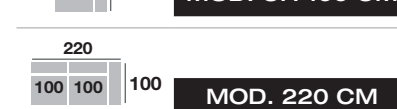

ENZO

CONFORT

Modelo fotografiado en la tela **AFRICA PINK**

Chaise longues, fondo 200

Chaise longues, fondo 180

Sofás

Sillones

Módulos