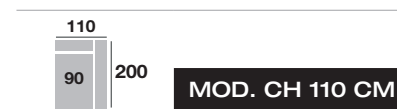

ENZO

CONFORT

Modelo fotografiado en la tela **AFRICA PINK**

Chaise longues, fondo 200

Chaise longues, fondo 180

Sofás

Sillones

Módulos

- Alto total 1
- Fondo módulo sofá 2
- Alto de suelo a estructura 3
- Alto asiento 4
- Ancho brazo 5

CARACTERÍSTICAS

Asiento	Espuma de 32 Kg de alta densidad con recubrimiento de viscoelásticas y fibra 100% virgen
Suspensión asiento	Cincha de 80mm de alta calidad
Cabecero	1 cabecero decorativo de serie por cada respaldo
Respaldo	Fibra siliconada 100% virgen
Armazón	Madera de pino con tablero de partículas MDF
Patas	Metálicas de 15 cm con apoyo de gel
Cojines decorativos	Viscoelástica y fibra siliconada 100% virgen. 2 decorativos de serie en composiciones sofá y 1 decorativo en composiciones chaise longue
Desenfundables	Fundas de asiento, respaldo y cojines decorativos desenfundables
Reversibles	Fundas de respaldo reversibles