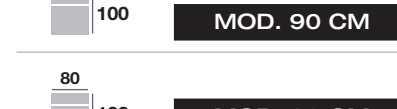

ENZO

CONFORT

Modelo fotografiado en la tela **AFRICA PINK**

Chaise longues, fondo 200

Chaise longues, fondo 180

Sofás

Sillones

Módulos

- Alto total 1
- Fondo módulo sofá 2
- Alto de suelo a estructura 3
- Alto asiento 4
- Ancho brazo 5

CARACTERÍSTICAS

Asiento	Espuma de 32 Kg de alta densidad con recubrimiento de viscoelásticas y fibra 100% virgen
Suspensión asiento	Cincha de 80mm de alta calidad
Cabecero	1 cabecero decorativo de serie por cada respaldo
Respaldo	Fibra siliconada 100% virgen
Armazón	Madera de pino con tablero de partículas MDF
Patas	Metálicas de 15 cm con apoyo de gel
Cojines decorativos	Viscoelástica y fibra siliconada 100% virgen. 2 decorativos de serie en composiciones sofá y 1 decorativo en composiciones chaise longue
Desenfundables	Fundas de asiento, respaldo y cojines decorativos desenfundables
Reversibles	Fundas de respaldo reversibles