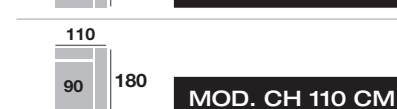

ENZO

CONFORT

Modelo fotografiado en la tela **AFRICA PINK**

Chaise longues, fondo 200

Chaise longues, fondo 180

Sofás

Sillones

Módulos