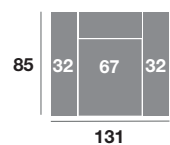

Chaisse longue 295 cm.

Chaisse longue 265 cm.

Chaisse longue 235 cm.

Chaisse longue 109 cm.

Chaisse longue 99 cm.

Chaisse longue 89 cm.

Módulo 186 cm.

Módulo 166 cm.

Módulo 146 cm.

Módulo 109 cm.

Módulo 99 cm.

Módulo 89 cm.

Rincón 106x106

Sofá 218 cm.

Sofá 198 cm.

Sofá 178 cm.

Sillón 141 cm.

Sillón 131 cm.

Sillón 121 cm.