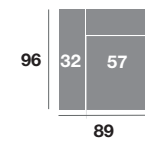

Chaisse longue 295 cm.

Chaisse longue 265 cm.

Chaisse longue 235 cm.

Chaisse longue 109 cm.

Chaisse longue 99 cm.

Chaisse longue 89 cm.

Módulo 186 cm.

Módulo 166 cm.

Módulo 146 cm.

Módulo 109 cm.

Módulo 99 cm.

Módulo 89 cm.

Rincón 106x106

Sofá 218 cm.

Sofá 198 cm.

Sofá 178 cm.

Sillón 141 cm.

Sillón 131 cm.

Sillón 121 cm.