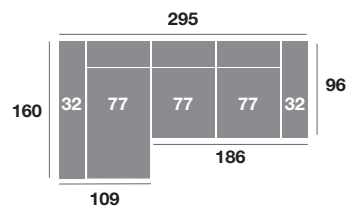

Florenzia modelo

CARACTERÍSTICAS

Asiento deslizante de ruedas con puntos de freno.
 Respaldo reclinable.
 Espumas de 28 Kg de alta densidad.
 Fibra siliconada 100% virgen.
 Armazón de madera de pino.
 Pata alta de diseño metal de 12 cm.

Chaisse longue 295 cm.

Chaisse longue 265 cm.

Chaisse longue 235 cm.

Chaisse longue 109 cm.

Chaisse longue 99 cm.

Chaisse longue 89 cm.

Módulo 186 cm.

Módulo 166 cm.

Módulo 146 cm.

Módulo 109 cm.

Módulo 99 cm.

Módulo 89 cm.

Rincón 106x106

Sofá 218 cm.

Sofá 198 cm.

Sofá 178 cm.

Sillón 141 cm.

Sillón 131 cm.

Sillón 121 cm.