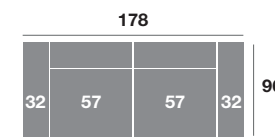

Chaisse longue 295 cm.

Chaisse longue 265 cm.

Chaisse longue 235 cm.

Chaisse longue 109 cm.

Chaisse longue 99 cm.

Chaisse longue 89 cm.

Módulo 186 cm.

Módulo 166 cm.

Módulo 146 cm.

Módulo 109 cm.

Módulo 99 cm.

Módulo 89 cm.

Rincón 106x106

Sofá 218 cm.

Sofá 198 cm.

Sofá 178 cm.

Sillón 141 cm.

Sillón 131 cm.

Sillón 121 cm.