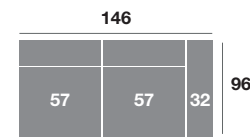

Chaisse longue 295 cm.

Chaisse longue 265 cm.

Chaisse longue 235 cm.

Chaisse longue 109 cm.

Chaisse longue 99 cm.

Chaisse longue 89 cm.

Módulo 186 cm.

Módulo 166 cm.

Módulo 146 cm.

Módulo 109 cm.

Módulo 99 cm.

Módulo 89 cm.

Rincón 106x106

Sofá 218 cm.

Sofá 198 cm.

Sofá 178 cm.

Sillón 141 cm.

Sillón 131 cm.

Sillón 121 cm.