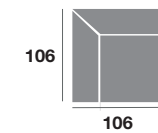

Chaisse longue 295 cm.

Chaisse longue 265 cm.

Chaisse longue 235 cm.

Chaisse longue 109 cm.

Chaisse longue 99 cm.

Chaisse longue 89 cm.

Módulo 186 cm.

Módulo 166 cm.

Módulo 146 cm.

Módulo 109 cm.

Módulo 99 cm.

Módulo 89 cm.

Rincón 106x106

Sofá 218 cm.

Sofá 198 cm.

Sofá 178 cm.

Sillón 141 cm.

Sillón 131 cm.

Sillón 121 cm.