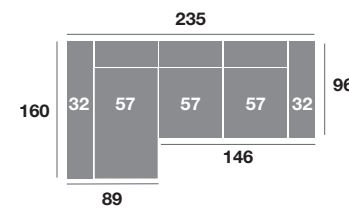

Florenzia modelo

CARACTERÍSTICAS

Asiento deslizante de ruedas con puntos de freno.
 Respaldo reclinable.
 Espumas de 28 Kg de alta densidad.
 Fibra siliconada 100% virgen.
 Armazón de madera de pino.
 Pata alta de diseño metal de 12 cm.

Chaisse longue 295 cm.

Chaisse longue 265 cm.

Chaisse longue 235 cm.

Chaisse longue 109 cm.

Chaisse longue 99 cm.

Chaisse longue 89 cm.

Módulo 186 cm.

Módulo 166 cm.

Módulo 146 cm.

Módulo 109 cm.

Módulo 99 cm.

Módulo 89 cm.

Rincón 106x106

Sofá 218 cm.

Sofá 198 cm.

Sofá 178 cm.

Sillón 141 cm.

Sillón 131 cm.

Sillón 121 cm.