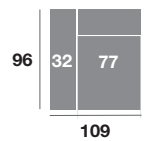

Chaisse longue 295 cm.

Chaisse longue 265 cm.

Chaisse longue 235 cm.

Chaisse longue 109 cm.

Chaisse longue 99 cm.

Chaisse longue 89 cm.

Módulo 186 cm.

Módulo 166 cm.

Módulo 146 cm.

Módulo 109 cm.

Módulo 99 cm.

Módulo 89 cm.

Rincón 106x106

Sofá 218 cm.

Sofá 198 cm.

Sofá 178 cm.

Sillón 141 cm.

Sillón 131 cm.

Sillón 121 cm.