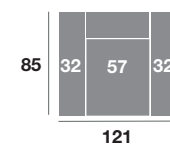

Chaisse longue 295 cm.

Chaisse longue 265 cm.

Chaisse longue 235 cm.

Chaisse longue 109 cm.

Chaisse longue 99 cm.

Chaisse longue 89 cm.

Módulo 186 cm.

Módulo 166 cm.

Módulo 146 cm.

Módulo 109 cm.

Módulo 99 cm.

Módulo 89 cm.

Rincón 106x106

Sofá 218 cm.

Sofá 198 cm.

Sofá 178 cm.

Sillón 141 cm.

Sillón 131 cm.

Sillón 121 cm.