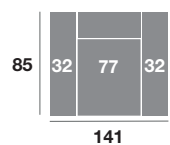

Chaisse longue 295 cm.

Chaisse longue 265 cm.

Chaisse longue 235 cm.

Chaisse longue 109 cm.

Chaisse longue 99 cm.

Chaisse longue 89 cm.

Módulo 186 cm.

Módulo 166 cm.

Módulo 146 cm.

Módulo 109 cm.

Módulo 99 cm.

Módulo 89 cm.

Rincón 106x106

Sofá 218 cm.

Sofá 198 cm.

Sofá 178 cm.

Sillón 141 cm.

Sillón 131 cm.

Sillón 121 cm.