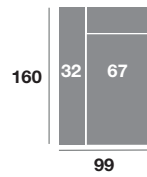

Chaisse longue 295 cm.

Chaisse longue 265 cm.

Chaisse longue 235 cm.

Chaisse longue 109 cm.

Chaisse longue 99 cm.

Chaisse longue 89 cm.

Módulo 186 cm.

Módulo 166 cm.

Módulo 146 cm.

Módulo 109 cm.

Módulo 99 cm.

Módulo 89 cm.

Rincón 106x106

Sofá 218 cm.

Sofá 198 cm.

Sofá 178 cm.

Sillón 141 cm.

Sillón 131 cm.

Sillón 121 cm.