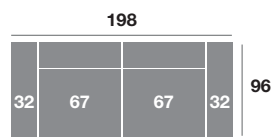

Chaisse longue 295 cm.

Chaisse longue 265 cm.

Chaisse longue 235 cm.

Chaisse longue 109 cm.

Chaisse longue 99 cm.

Chaisse longue 89 cm.

Módulo 186 cm.

Módulo 166 cm.

Módulo 146 cm.

Módulo 109 cm.

Módulo 99 cm.

Módulo 89 cm.

Rincón 106x106

Sofá 218 cm.

Sofá 198 cm.

Sofá 178 cm.

Sillón 141 cm.

Sillón 131 cm.

Sillón 121 cm.