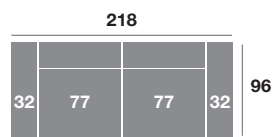

Chaisse longue 295 cm.

Chaisse longue 265 cm.

Chaisse longue 235 cm.

Chaisse longue 109 cm.

Chaisse longue 99 cm.

Chaisse longue 89 cm.

Módulo 186 cm.

Módulo 166 cm.

Módulo 146 cm.

Módulo 109 cm.

Módulo 99 cm.

Módulo 89 cm.

Rincón 106x106

Sofá 218 cm.

Sofá 198 cm.

Sofá 178 cm.

Sillón 141 cm.

Sillón 131 cm.

Sillón 121 cm.