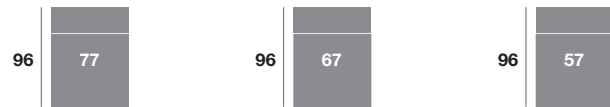

Chaisse longue 295 cm.

Chaisse longue 265 cm.

Chaisse longue 235 cm.

Chaisse longue 109 cm.

Chaisse longue 99 cm.

Chaisse longue 89 cm.

Módulo 186 cm.

Módulo 166 cm.

Módulo 146 cm.

Módulo 109 cm.

Módulo 99 cm.

Módulo 89 cm.

Rincón 106x106

Sofá 218 cm.

Sofá 198 cm.

Sofá 178 cm.

Sillón 141 cm.

Sillón 131 cm.

Sillón 121 cm.