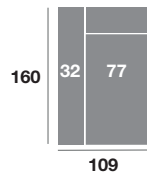

Florenzia modelo

CARACTERÍSTICAS

Asiento deslizante de ruedas con puntos de freno.
 Respaldo reclinable.
 Espumas de 28 Kg de alta densidad.
 Fibra siliconada 100% virgen.
 Armazón de madera de pino.
 Pata alta de diseño metal de 12 cm.

Chaisse longue 295 cm.

Chaisse longue 265 cm.

Chaisse longue 235 cm.

Chaisse longue 109 cm.

Chaisse longue 99 cm.

Chaisse longue 89 cm.

Módulo 186 cm.

Módulo 166 cm.

Módulo 146 cm.

Módulo 109 cm.

Módulo 99 cm.

Módulo 89 cm.

Rincón 106x106

Sofá 218 cm.

Sofá 198 cm.

Sofá 178 cm.

Sillón 141 cm.

Sillón 131 cm.

Sillón 121 cm.