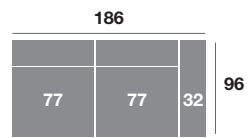

Chaisse longue 295 cm.

Chaisse longue 265 cm.

Chaisse longue 235 cm.

Chaisse longue 109 cm.

Chaisse longue 99 cm.

Chaisse longue 89 cm.

Módulo 186 cm.

Módulo 166 cm.

Módulo 146 cm.

Módulo 109 cm.

Módulo 99 cm.

Módulo 89 cm.

Rincón 106x106

Sofá 218 cm.

Sofá 198 cm.

Sofá 178 cm.

Sillón 141 cm.

Sillón 131 cm.

Sillón 121 cm.