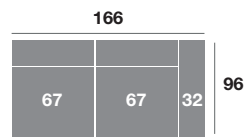

Chaisse longue 295 cm.

Chaisse longue 265 cm.

Chaisse longue 235 cm.

Chaisse longue 109 cm.

Chaisse longue 99 cm.

Chaisse longue 89 cm.

Módulo 186 cm.

Módulo 166 cm.

Módulo 146 cm.

Módulo 109 cm.

Módulo 99 cm.

Módulo 89 cm.

Rincón 106x106

Sofá 218 cm.

Sofá 198 cm.

Sofá 178 cm.

Sillón 141 cm.

Sillón 131 cm.

Sillón 121 cm.