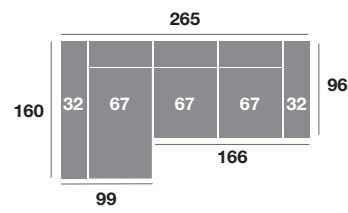

Florenzia modelo

CARACTERÍSTICAS

Asiento deslizante de ruedas con puntos de freno.
 Respaldo reclinable.
 Espumas de 28 Kg de alta densidad.
 Fibra siliconada 100% virgen.
 Armazón de madera de pino.
 Pata alta de diseño metal de 12 cm.

Chaisse longue 295 cm.

Chaisse longue 265 cm.

Chaisse longue 235 cm.

Chaisse longue 109 cm.

Chaisse longue 99 cm.

Chaisse longue 89 cm.

Módulo 186 cm.

Módulo 166 cm.

Módulo 146 cm.

Módulo 109 cm.

Módulo 99 cm.

Módulo 89 cm.

Rincón 106x106

Sofá 218 cm.

Sofá 198 cm.

Sofá 178 cm.

Sillón 141 cm.

Sillón 131 cm.

Sillón 121 cm.