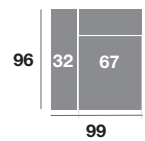

Chaisse longue 295 cm.

Chaisse longue 265 cm.

Chaisse longue 235 cm.

Chaisse longue 109 cm.

Chaisse longue 99 cm.

Chaisse longue 89 cm.

Módulo 186 cm.

Módulo 166 cm.

Módulo 146 cm.

Módulo 109 cm.

Módulo 99 cm.

Módulo 89 cm.

Rincón 106x106

Sofá 218 cm.

Sofá 198 cm.

Sofá 178 cm.

Sillón 141 cm.

Sillón 131 cm.

Sillón 121 cm.