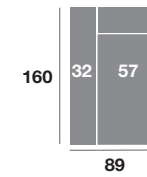

Chaisse longue 295 cm.

Chaisse longue 265 cm.

Chaisse longue 235 cm.

Chaisse longue 109 cm.

Chaisse longue 99 cm.

Chaisse longue 89 cm.

Módulo 186 cm.

Módulo 166 cm.

Módulo 146 cm.

Módulo 109 cm.

Módulo 99 cm.

Módulo 89 cm.

Rincón 106x106

Sofá 218 cm.

Sofá 198 cm.

Sofá 178 cm.

Sillón 141 cm.

Sillón 131 cm.

Sillón 121 cm.