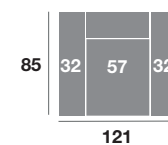

Chaisse longue 291 cm.

Chaisse longue 261 cm.

Chaisse longue 231 cm.

Chaisse longue 107 cm.

Chaisse longue 97 cm.

Chaisse longue 87 cm.

Módulo 184 cm.

Módulo 164 cm.

Módulo 144 cm.

Módulo 107 cm.

Módulo 97 cm.

Módulo 87 cm.

Rincón 106x106

Sofá 214 cm.

Sofá 194 cm.

Sofá 174 cm.

Sillón 141 cm.

Sillón 131 cm.

Sillón 121 cm.