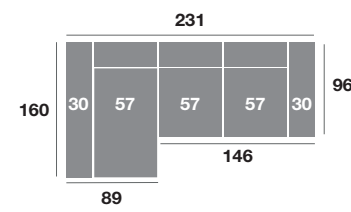

CARACTERÍSTICAS

Asiento deslizante de ruedas con puntos de freno.
 Respaldo reclinable.
 Espumas de 28 Kg de alta densidad.

Fibra siliconada 100% virgen.
 Armazón de madera de pino.
 Pata alta de diseño metal de 12 cm.

Chaisse longue 291 cm.

Chaisse longue 261 cm.

Chaisse longue 231 cm.

Chaisse longue 107 cm.

Chaisse longue 97 cm.

Chaisse longue 87 cm.

Módulo 184 cm.

Módulo 164 cm.

Módulo 144 cm.

Módulo 107 cm.

Módulo 97 cm.

Módulo 87 cm.

Rincón 106x106

Sofá 214 cm.

Sofá 194 cm.

Sofá 174 cm.

Sillón 141 cm.

Sillón 131 cm.

Sillón 121 cm.