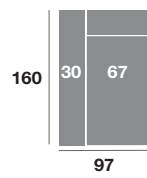

Chaisse longue 291 cm.

Chaisse longue 261 cm.

Chaisse longue 231 cm.

Chaisse longue 107 cm.

Chaisse longue 97 cm.

Chaisse longue 87 cm.

Módulo 184 cm.

Módulo 164 cm.

Módulo 144 cm.

Módulo 107 cm.

Módulo 97 cm.

Módulo 87 cm.

Rincón 106x106

Sofá 214 cm.

Sofá 194 cm.

Sofá 174 cm.

Sillón 141 cm.

Sillón 131 cm.

Sillón 121 cm.