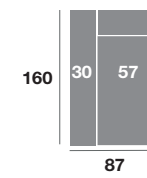

Chaisse longue 291 cm.

Chaisse longue 261 cm.

Chaisse longue 231 cm.

Chaisse longue 107 cm.

Chaisse longue 97 cm.

Chaisse longue 87 cm.

Módulo 184 cm.

Módulo 164 cm.

Módulo 144 cm.

Módulo 107 cm.

Módulo 97 cm.

Módulo 87 cm.

Rincón 106x106

Sofá 214 cm.

Sofá 194 cm.

Sofá 174 cm.

Sillón 141 cm.

Sillón 131 cm.

Sillón 121 cm.