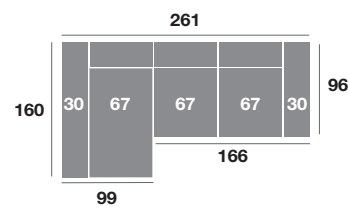

CARACTERÍSTICAS

Asiento deslizante de ruedas con puntos de freno.
 Respaldo reclinable.
 Espumas de 28 Kg de alta densidad.

Fibra siliconada 100% virgen.
 Armazón de madera de pino.
 Pata alta de diseño metal de 12 cm.

Chaisse longue 291 cm.

Chaisse longue 261 cm.

Chaisse longue 231 cm.

Chaisse longue 107 cm.

Chaisse longue 97 cm.

Chaisse longue 87 cm.

Módulo 184 cm.

Módulo 164 cm.

Módulo 144 cm.

Módulo 107 cm.

Módulo 97 cm.

Módulo 87 cm.

Rincón 106x106

Sofá 214 cm.

Sofá 194 cm.

Sofá 174 cm.

Sillón 141 cm.

Sillón 131 cm.

Sillón 121 cm.