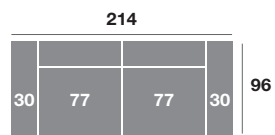

Chaisse longue 291 cm.

Chaisse longue 261 cm.

Chaisse longue 231 cm.

Chaisse longue 107 cm.

Chaisse longue 97 cm.

Chaisse longue 87 cm.

Módulo 184 cm.

Módulo 164 cm.

Módulo 144 cm.

Módulo 107 cm.

Módulo 97 cm.

Módulo 87 cm.

Rincón 106x106

Sofá 214 cm.

Sofá 194 cm.

Sofá 174 cm.

Sillón 141 cm.

Sillón 131 cm.

Sillón 121 cm.