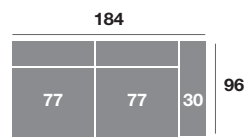

Chaisse longue 291 cm.

Chaisse longue 261 cm.

Chaisse longue 231 cm.

Chaisse longue 107 cm.

Chaisse longue 97 cm.

Chaisse longue 87 cm.

Módulo 184 cm.

Módulo 164 cm.

Módulo 144 cm.

Módulo 107 cm.

Módulo 97 cm.

Módulo 87 cm.

Rincón 106x106

Sofá 214 cm.

Sofá 194 cm.

Sofá 174 cm.

Sillón 141 cm.

Sillón 131 cm.

Sillón 121 cm.