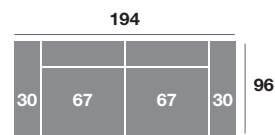

Chaisse longue 291 cm.

Chaisse longue 261 cm.

Chaisse longue 231 cm.

Chaisse longue 107 cm.

Chaisse longue 97 cm.

Chaisse longue 87 cm.

Módulo 184 cm.

Módulo 164 cm.

Módulo 144 cm.

Módulo 107 cm.

Módulo 97 cm.

Módulo 87 cm.

Rincón 106x106

Sofá 214 cm.

Sofá 194 cm.

Sofá 174 cm.

Sillón 141 cm.

Sillón 131 cm.

Sillón 121 cm.