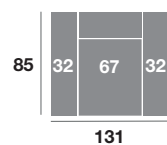

Chaisse longue 291 cm.

Chaisse longue 261 cm.

Chaisse longue 231 cm.

Chaisse longue 107 cm.

Chaisse longue 97 cm.

Chaisse longue 87 cm.

Módulo 184 cm.

Módulo 164 cm.

Módulo 144 cm.

Módulo 107 cm.

Módulo 97 cm.

Módulo 87 cm.

Rincón 106x106

Sofá 214 cm.

Sofá 194 cm.

Sofá 174 cm.

Sillón 141 cm.

Sillón 131 cm.

Sillón 121 cm.