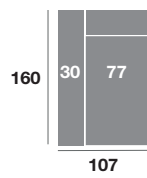

CARACTERÍSTICAS

Asiento deslizante de ruedas con puntos de freno.
 Respaldo reclinable.
 Espumas de 28 Kg de alta densidad.

Fibra siliconada 100% virgen.
 Armazón de madera de pino.
 Pata alta de diseño metal de 12 cm.

Chaisse longue 291 cm.

Chaisse longue 261 cm.

Chaisse longue 231 cm.

Chaisse longue 107 cm.

Chaisse longue 97 cm.

Chaisse longue 87 cm.

Módulo 184 cm.

Módulo 164 cm.

Módulo 144 cm.

Módulo 107 cm.

Módulo 97 cm.

Módulo 87 cm.

Rincón 106x106

Sofá 214 cm.

Sofá 194 cm.

Sofá 174 cm.

Sillón 141 cm.

Sillón 131 cm.

Sillón 121 cm.