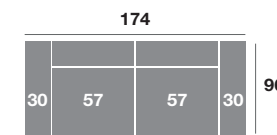

Chaisse longue 291 cm.

Chaisse longue 261 cm.

Chaisse longue 231 cm.

Chaisse longue 107 cm.

Chaisse longue 97 cm.

Chaisse longue 87 cm.

Módulo 184 cm.

Módulo 164 cm.

Módulo 144 cm.

Módulo 107 cm.

Módulo 97 cm.

Módulo 87 cm.

Rincón 106x106

Sofá 214 cm.

Sofá 194 cm.

Sofá 174 cm.

Sillón 141 cm.

Sillón 131 cm.

Sillón 121 cm.