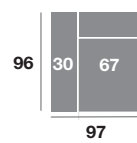

Chaisse longue 291 cm.

Chaisse longue 261 cm.

Chaisse longue 231 cm.

Chaisse longue 107 cm.

Chaisse longue 97 cm.

Chaisse longue 87 cm.

Módulo 184 cm.

Módulo 164 cm.

Módulo 144 cm.

Módulo 107 cm.

Módulo 97 cm.

Módulo 87 cm.

Rincón 106x106

Sofá 214 cm.

Sofá 194 cm.

Sofá 174 cm.

Sillón 141 cm.

Sillón 131 cm.

Sillón 121 cm.