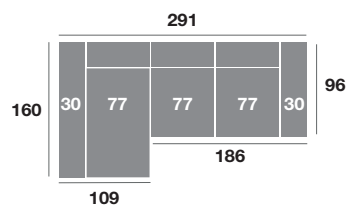

CARACTERÍSTICAS

Asiento deslizante de ruedas con puntos de freno.
 Respaldo reclinable.
 Espumas de 28 Kg de alta densidad.

Fibra siliconada 100% virgen.
 Armazón de madera de pino.
 Pata alta de diseño metal de 12 cm.

Chaisse longue 291 cm.

Chaisse longue 261 cm.

Chaisse longue 231 cm.

Chaisse longue 107 cm.

Chaisse longue 97 cm.

Chaisse longue 87 cm.

Módulo 184 cm.

Módulo 164 cm.

Módulo 144 cm.

Módulo 107 cm.

Módulo 97 cm.

Módulo 87 cm.

Rincón 106x106

Sofá 214 cm.

Sofá 194 cm.

Sofá 174 cm.

Sillón 141 cm.

Sillón 131 cm.

Sillón 121 cm.