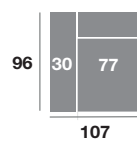

Chaisse longue 291 cm.

Chaisse longue 261 cm.

Chaisse longue 231 cm.

Chaisse longue 107 cm.

Chaisse longue 97 cm.

Chaisse longue 87 cm.

Módulo 184 cm.

Módulo 164 cm.

Módulo 144 cm.

Módulo 107 cm.

Módulo 97 cm.

Módulo 87 cm.

Rincón 106x106

Sofá 214 cm.

Sofá 194 cm.

Sofá 174 cm.

Sillón 141 cm.

Sillón 131 cm.

Sillón 121 cm.