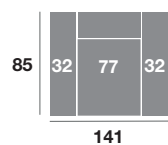

Chaisse longue 291 cm.

Chaisse longue 261 cm.

Chaisse longue 231 cm.

Chaisse longue 107 cm.

Chaisse longue 97 cm.

Chaisse longue 87 cm.

Módulo 184 cm.

Módulo 164 cm.

Módulo 144 cm.

Módulo 107 cm.

Módulo 97 cm.

Módulo 87 cm.

Rincón 106x106

Sofá 214 cm.

Sofá 194 cm.

Sofá 174 cm.

Sillón 141 cm.

Sillón 131 cm.

Sillón 121 cm.