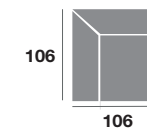

Chaisse longue 291 cm.

Chaisse longue 261 cm.

Chaisse longue 231 cm.

Chaisse longue 107 cm.

Chaisse longue 97 cm.

Chaisse longue 87 cm.

Módulo 184 cm.

Módulo 164 cm.

Módulo 144 cm.

Módulo 107 cm.

Módulo 97 cm.

Módulo 87 cm.

Rincón 106x106

Sofá 214 cm.

Sofá 194 cm.

Sofá 174 cm.

Sillón 141 cm.

Sillón 131 cm.

Sillón 121 cm.