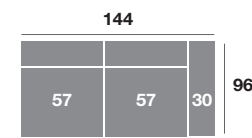

Chaisse longue 291 cm.

Chaisse longue 261 cm.

Chaisse longue 231 cm.

Chaisse longue 107 cm.

Chaisse longue 97 cm.

Chaisse longue 87 cm.

Módulo 184 cm.

Módulo 164 cm.

Módulo 144 cm.

Módulo 107 cm.

Módulo 97 cm.

Módulo 87 cm.

Rincón 106x106

Sofá 214 cm.

Sofá 194 cm.

Sofá 174 cm.

Sillón 141 cm.

Sillón 131 cm.

Sillón 121 cm.