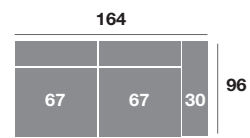

Chaisse longue 291 cm.

Chaisse longue 261 cm.

Chaisse longue 231 cm.

Chaisse longue 107 cm.

Chaisse longue 97 cm.

Chaisse longue 87 cm.

Módulo 184 cm.

Módulo 164 cm.

Módulo 144 cm.

Módulo 107 cm.

Módulo 97 cm.

Módulo 87 cm.

Rincón 106x106

Sofá 214 cm.

Sofá 194 cm.

Sofá 174 cm.

Sillón 141 cm.

Sillón 131 cm.

Sillón 121 cm.