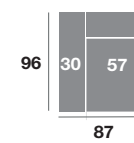

Chaisse longue 291 cm.

Chaisse longue 261 cm.

Chaisse longue 231 cm.

Chaisse longue 107 cm.

Chaisse longue 97 cm.

Chaisse longue 87 cm.

Módulo 184 cm.

Módulo 164 cm.

Módulo 144 cm.

Módulo 107 cm.

Módulo 97 cm.

Módulo 87 cm.

Rincón 106x106

Sofá 214 cm.

Sofá 194 cm.

Sofá 174 cm.

Sillón 141 cm.

Sillón 131 cm.

Sillón 121 cm.