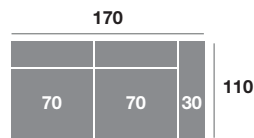

Sofá 3 plazas 300 cm.

Chaisnelongue 270 cm.

Chaisnelongue 240 cm.

Módulo 110 cm.

Módulo 100 cm.

Módulo 90 cm.

Módulo 190 cm.

Módulo 170 cm.

Módulo 150 cm.

Sillón 140 cm.

Sillón 130 cm.

Sillón 120 cm.