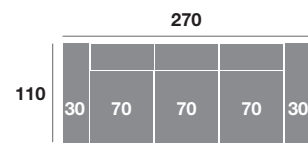

CARACTERÍSTICAS

Asiento deslizante de carro.
Respaldo reclinable.
Brazos extensibles.
Pata cilíndrica de metal de 4 cm.

Espumas de 28 Kg de alta densidad.
Fibra siliconada 100% virgen.
Armazón de madera de pino.

Sofá 3 plazas 300 cm.

Chaisnelongue 270 cm.

Chaisnelongue 240 cm.

Módulo 110 cm.

Módulo 100 cm.

Módulo 90 cm.

Módulo 190 cm.

Módulo 170 cm.

Módulo 150 cm.

Sillón 140 cm.

Sillón 130 cm.

Sillón 120 cm.