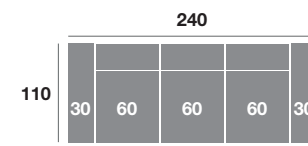

CARACTERÍSTICAS

Asiento deslizante de carro.
Respaldo reclinable.
Brazos extensibles.
Pata cilíndrica de metal de 4 cm.

Espumas de 28 Kg de alta densidad.
Fibra siliconada 100% virgen.
Armazón de madera de pino.

Sofá 3 plazas 300 cm.

Chaisnelongue 270 cm.

Chaisnelongue 240 cm.

Módulo 110 cm.

Módulo 100 cm.

Módulo 90 cm.

Módulo 190 cm.

Módulo 170 cm.

Módulo 150 cm.

Sillón 140 cm.

Sillón 130 cm.

Sillón 120 cm.