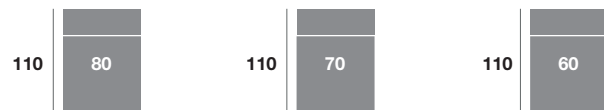

Sofá 3 plazas 300 cm.

Chaisnelongue 270 cm.

Chaisnelongue 240 cm.

Módulo 110 cm.

Módulo 100 cm.

Módulo 90 cm.

Módulo 190 cm.

Módulo 170 cm.

Módulo 150 cm.

Sillón 140 cm.

Sillón 130 cm.

Sillón 120 cm.