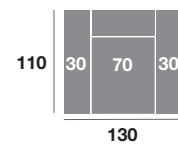

Sofá 3 plazas 300 cm.

Chaisnelongue 270 cm.

Chaisnelongue 240 cm.

Módulo 110 cm.

Módulo 100 cm.

Módulo 90 cm.

Módulo 190 cm.

Módulo 170 cm.

Módulo 150 cm.

Sillón 140 cm.

Sillón 130 cm.

Sillón 120 cm.