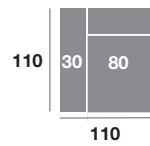

CARACTERÍSTICAS

Asiento deslizante de carro.
Respaldo reclinable.
Brazos extensibles.
Pata cilíndrica de metal de 4 cm.

Espumas de 28 Kg de alta densidad.
Fibra siliconada 100% virgen.
Armazón de madera de pino.

Sofá 3 plazas 300 cm.

Chaisnelongue 270 cm.

Chaisnelongue 240 cm.

Módulo 110 cm.

Módulo 100 cm.

Módulo 90 cm.

Módulo 190 cm.

Módulo 170 cm.

Módulo 150 cm.

Sillón 140 cm.

Sillón 130 cm.

Sillón 120 cm.