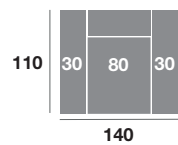

Sofá 3 plazas 300 cm.

Chaisnelongue 270 cm.

Chaisnelongue 240 cm.

Módulo 110 cm.

Módulo 100 cm.

Módulo 90 cm.

Módulo 190 cm.

Módulo 170 cm.

Módulo 150 cm.

Sillón 140 cm.

Sillón 130 cm.

Sillón 120 cm.