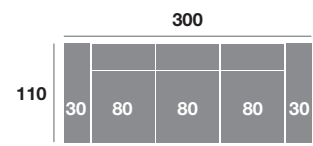

CARACTERÍSTICAS

Asiento deslizante de carro.
Respaldo reclinable.
Brazos extensibles.
Pata cilíndrica de metal de 4 cm.

Espumas de 28 Kg de alta densidad.
Fibra siliconada 100% virgen.
Armazón de madera de pino.

Sofá 3 plazas 300 cm.

Chaisnelongue 270 cm.

Chaisnelongue 240 cm.

Módulo 110 cm.

Módulo 100 cm.

Módulo 90 cm.

Módulo 190 cm.

Módulo 170 cm.

Módulo 150 cm.

Sillón 140 cm.

Sillón 130 cm.

Sillón 120 cm.