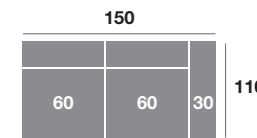

Sofá 3 plazas 300 cm.

Chaisnelongue 270 cm.

Chaisnelongue 240 cm.

Módulo 110 cm.

Módulo 100 cm.

Módulo 90 cm.

Módulo 190 cm.

Módulo 170 cm.

Módulo 150 cm.

Sillón 140 cm.

Sillón 130 cm.

Sillón 120 cm.