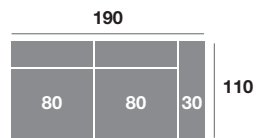

Sofá 3 plazas 300 cm.

Chaisnelongue 270 cm.

Chaisnelongue 240 cm.

Módulo 110 cm.

Módulo 100 cm.

Módulo 90 cm.

Módulo 190 cm.

Módulo 170 cm.

Módulo 150 cm.

Sillón 140 cm.

Sillón 130 cm.

Sillón 120 cm.