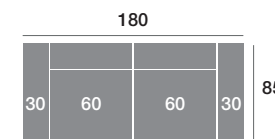

Chaisse longue 270 cm.

Chaisse longue 240 cm.

Chaisse longue 110 cm.

Chaisse longue 100 cm.

Chaisse longue 90 cm.

Módulo 190 cm.

Módulo 170 cm.

Módulo 150 cm.

Módulo 110 cm.

Módulo 100 cm.

Módulo 90 cm.

Rincón

Sofá 220 cm.

Sofá 200 cm.

Sofá 180 cm.

Sillón 140 cm.

Sillón 130 cm.

Sillón 120 cm.