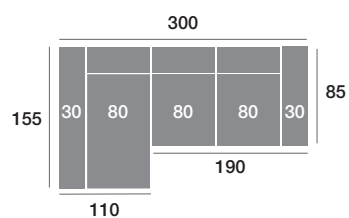

Tokio modelo

CARACTERÍSTICAS

Asiento deslizante.
Respaldo reclinable.
Espumas de 28 Kg de alta densidad.
Fibra siliconada 100% virgen.

Armazón de madera de pino.
Pata alta diseño de metal 12 cm.

Chaisse longue 300 cm.

Chaisse longue 270 cm.

Chaisse longue 240 cm.

Chaisse longue 110 cm.

Chaisse longue 100 cm.

Chaisse longue 90 cm.

Módulo 190 cm.

Módulo 170 cm.

Módulo 150 cm.

Módulo 110 cm.

Módulo 100 cm.

Módulo 90 cm.

Rincón

Sofá 220 cm.

Sofá 200 cm.

Sofá 180 cm.

Sillón 140 cm.

Sillón 130 cm.

Sillón 120 cm.