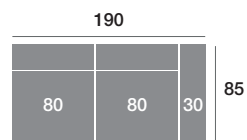

Chaisse longue 270 cm.

Chaisse longue 240 cm.

Chaisse longue 110 cm.

Chaisse longue 100 cm.

Chaisse longue 90 cm.

Módulo 190 cm.

Módulo 170 cm.

Módulo 150 cm.

Módulo 110 cm.

Módulo 100 cm.

Módulo 90 cm.

Rincón

Sofá 220 cm.

Sofá 200 cm.

Sofá 180 cm.

Sillón 140 cm.

Sillón 130 cm.

Sillón 120 cm.