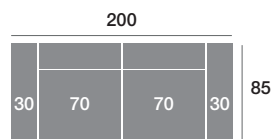

Chaisse longue 270 cm.

Chaisse longue 240 cm.

Chaisse longue 110 cm.

Chaisse longue 100 cm.

Chaisse longue 90 cm.

Módulo 190 cm.

Módulo 170 cm.

Módulo 150 cm.

Módulo 110 cm.

Módulo 100 cm.

Módulo 90 cm.

Rincón

Sofá 220 cm.

Sofá 200 cm.

Sofá 180 cm.

Sillón 140 cm.

Sillón 130 cm.

Sillón 120 cm.