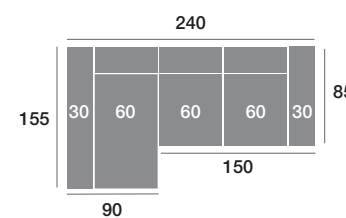

Tokio modelo

CARACTERÍSTICAS

Asiento deslizante.
Respaldo reclinable.
Espumas de 28 Kg de alta densidad.
Fibra siliconada 100% virgen.

Armazón de madera de pino.
Pata alta diseño de metal 12 cm.

Chaisse longue 300 cm.

Chaisse longue 270 cm.

Chaisse longue 240 cm.

Chaisse longue 110 cm.

Chaisse longue 100 cm.

Chaisse longue 90 cm.

Módulo 190 cm.

Módulo 170 cm.

Módulo 150 cm.

Módulo 110 cm.

Módulo 100 cm.

Módulo 90 cm.

Rincón

Sofá 220 cm.

Sofá 200 cm.

Sofá 180 cm.

Sillón 140 cm.

Sillón 130 cm.

Sillón 120 cm.