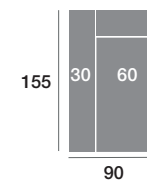

Chaisse longue 270 cm.

Chaisse longue 240 cm.

Chaisse longue 110 cm.

Chaisse longue 100 cm.

Chaisse longue 90 cm.

Módulo 190 cm.

Módulo 170 cm.

Módulo 150 cm.

Módulo 110 cm.

Módulo 100 cm.

Módulo 90 cm.

Rincón

Sofá 220 cm.

Sofá 200 cm.

Sofá 180 cm.

Sillón 140 cm.

Sillón 130 cm.

Sillón 120 cm.