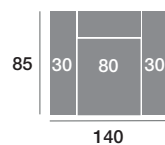

Chaisse longue 270 cm.

Chaisse longue 240 cm.

Chaisse longue 110 cm.

Chaisse longue 100 cm.

Chaisse longue 90 cm.

Módulo 190 cm.

Módulo 170 cm.

Módulo 150 cm.

Módulo 110 cm.

Módulo 100 cm.

Módulo 90 cm.

Rincón

Sofá 220 cm.

Sofá 200 cm.

Sofá 180 cm.

Sillón 140 cm.

Sillón 130 cm.

Sillón 120 cm.