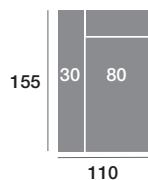

Tokio modelo

CARACTERÍSTICAS

Asiento deslizante.
Respaldo reclinable.
Espumas de 28 Kg de alta densidad.
Fibra siliconada 100% virgen.

Armazón de madera de pino.
Pata alta diseño de metal 12 cm.

Chaisse longue 300 cm.

Chaisse longue 270 cm.

Chaisse longue 240 cm.

Chaisse longue 110 cm.

Chaisse longue 100 cm.

Chaisse longue 90 cm.

Módulo 190 cm.

Módulo 170 cm.

Módulo 150 cm.

Módulo 110 cm.

Módulo 100 cm.

Módulo 90 cm.

Rincón

Sofá 220 cm.

Sofá 200 cm.

Sofá 180 cm.

Sillón 140 cm.

Sillón 130 cm.

Sillón 120 cm.