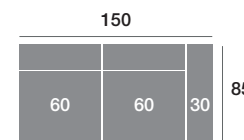

Chaisse longue 270 cm.

Chaisse longue 240 cm.

Chaisse longue 110 cm.

Chaisse longue 100 cm.

Chaisse longue 90 cm.

Módulo 190 cm.

Módulo 170 cm.

Módulo 150 cm.

Módulo 110 cm.

Módulo 100 cm.

Módulo 90 cm.

Rincón

Sofá 220 cm.

Sofá 200 cm.

Sofá 180 cm.

Sillón 140 cm.

Sillón 130 cm.

Sillón 120 cm.