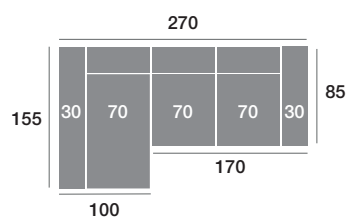

Tokio modelo

CARACTERÍSTICAS

Asiento deslizante.
Respaldo reclinable.
Espumas de 28 Kg de alta densidad.
Fibra siliconada 100% virgen.

Armazón de madera de pino.
Pata alta diseño de metal 12 cm.

Chaisse longue 300 cm.

Chaisse longue 270 cm.

Chaisse longue 240 cm.

Chaisse longue 110 cm.

Chaisse longue 100 cm.

Chaisse longue 90 cm.

Módulo 190 cm.

Módulo 170 cm.

Módulo 150 cm.

Módulo 110 cm.

Módulo 100 cm.

Módulo 90 cm.

Rincón

Sofá 220 cm.

Sofá 200 cm.

Sofá 180 cm.

Sillón 140 cm.

Sillón 130 cm.

Sillón 120 cm.