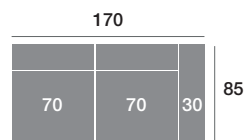

Chaisse longue 270 cm.

Chaisse longue 240 cm.

Chaisse longue 110 cm.

Chaisse longue 100 cm.

Chaisse longue 90 cm.

Módulo 190 cm.

Módulo 170 cm.

Módulo 150 cm.

Módulo 110 cm.

Módulo 100 cm.

Módulo 90 cm.

Rincón

Sofá 220 cm.

Sofá 200 cm.

Sofá 180 cm.

Sillón 140 cm.

Sillón 130 cm.

Sillón 120 cm.