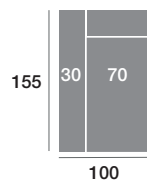

Tokio modelo

CARACTERÍSTICAS

Asiento deslizante.
Respaldo reclinable.
Espumas de 28 Kg de alta densidad.
Fibra siliconada 100% virgen.

Armazón de madera de pino.
Pata alta diseño de metal 12 cm.

Chaisse longue 300 cm.

Chaisse longue 270 cm.

Chaisse longue 240 cm.

Chaisse longue 110 cm.

Chaisse longue 100 cm.

Chaisse longue 90 cm.

Módulo 190 cm.

Módulo 170 cm.

Módulo 150 cm.

Módulo 110 cm.

Módulo 100 cm.

Módulo 90 cm.

Rincón

Sofá 220 cm.

Sofá 200 cm.

Sofá 180 cm.

Sillón 140 cm.

Sillón 130 cm.

Sillón 120 cm.