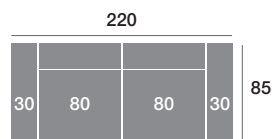

Chaisse longue 270 cm.

Chaisse longue 240 cm.

Chaisse longue 110 cm.

Chaisse longue 100 cm.

Chaisse longue 90 cm.

Módulo 190 cm.

Módulo 170 cm.

Módulo 150 cm.

Módulo 110 cm.

Módulo 100 cm.

Módulo 90 cm.

Rincón

Sofá 220 cm.

Sofá 200 cm.

Sofá 180 cm.

Sillón 140 cm.

Sillón 130 cm.

Sillón 120 cm.