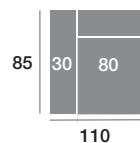

Chaisse longue 270 cm.

Chaisse longue 240 cm.

Chaisse longue 110 cm.

Chaisse longue 100 cm.

Chaisse longue 90 cm.

Módulo 190 cm.

Módulo 170 cm.

Módulo 150 cm.

Módulo 110 cm.

Módulo 100 cm.

Módulo 90 cm.

Rincón

Sofá 220 cm.

Sofá 200 cm.

Sofá 180 cm.

Sillón 140 cm.

Sillón 130 cm.

Sillón 120 cm.