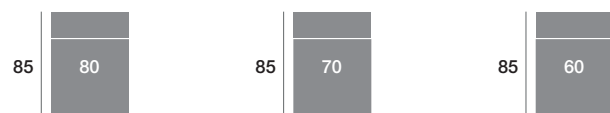

Chaisse longue 270 cm.

Chaisse longue 240 cm.

Chaisse longue 110 cm.

Chaisse longue 100 cm.

Chaisse longue 90 cm.

Módulo 190 cm.

Módulo 170 cm.

Módulo 150 cm.

Módulo 110 cm.

Módulo 100 cm.

Módulo 90 cm.

Rincón

Sofá 220 cm.

Sofá 200 cm.

Sofá 180 cm.

Sillón 140 cm.