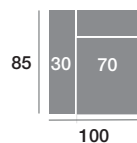

Chaisse longue 270 cm.

Chaisse longue 240 cm.

Chaisse longue 110 cm.

Chaisse longue 100 cm.

Chaisse longue 90 cm.

Módulo 190 cm.

Módulo 170 cm.

Módulo 150 cm.

Módulo 110 cm.

Módulo 100 cm.

Módulo 90 cm.

Rincón

Sofá 220 cm.

Sofá 200 cm.

Sofá 180 cm.

Sillón 140 cm.

Sillón 130 cm.

Sillón 120 cm.