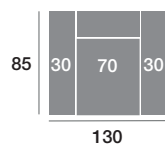

Chaisse longue 270 cm.

Chaisse longue 240 cm.

Chaisse longue 110 cm.

Chaisse longue 100 cm.

Chaisse longue 90 cm.

Módulo 190 cm.

Módulo 170 cm.

Módulo 150 cm.

Módulo 110 cm.

Módulo 100 cm.

Módulo 90 cm.

Rincón

Sofá 220 cm.

Sofá 200 cm.

Sofá 180 cm.

Sillón 140 cm.

Sillón 130 cm.

Sillón 120 cm.