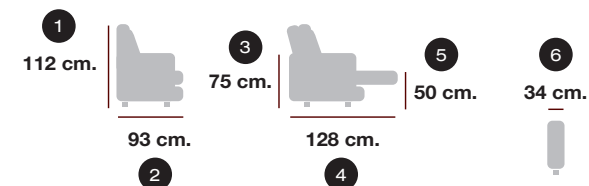

TORINO

CONFORT

Modelo fotografiado en la tela ATENEA CIELO

Chaise longues

Sofás

Sillones

Módulos

- 1 Alto total
- 2 Fondo módulo sofá con extraíble cerrado
- 3 Alto de suelo a estructura
- 4 Fondo sofá con extraíble abierto
- 5 Alto asiento
- 6 Ancho brazo

CARACTERÍSTICAS

Asiento	Deslizante de ruedas con puntos de freno con espuma de 28 Kg de alta densidad
Suspensión asiento	Bastidor de muelles zig-zag con refuerzo de cincha de 80mm
Cabecero	Reclinable multiposición con sistema Omega con espuma de 25 Kg súper suave
Respaldo	Fibra siliconada 100% virgen
Armazón	Madera de pino con tablero de partículas MDF
Patas	Metálica de diseño de 15cm con apoyo de gel
Almohadillas brazos	Espuma de 25 Kg súper suave con recubrimiento de fibra siliconada 100% virgen
Desenfundables	Fundas de respaldo desenfundables