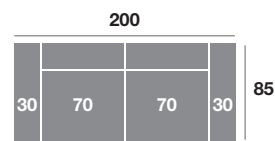

Chaisse longue 300 cm.

Chaisse longue 270 cm.

Chaisse longue 240 cm.

Chaisse longue 110 cm.

Chaisse longue 100 cm.

Chaisse longue 90 cm.

Módulo 190 cm.

Módulo 170 cm.

Módulo 150 cm.

Módulo 110 cm.

Módulo 90 cm.

Rincón

Sofá 220 cm.

Sofá 200 cm.

Sofá 180 cm.

Sillón 140 cm.

Sillón 130 cm.

Sillón 120 cm.