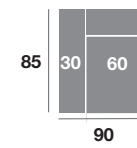

Chaisse longue 300 cm.

Chaisse longue 270 cm.

Chaisse longue 240 cm.

Chaisse longue 110 cm.

Chaisse longue 100 cm.

Chaisse longue 90 cm.

Módulo 190 cm.

Módulo 170 cm.

Módulo 150 cm.

Módulo 110 cm.

Módulo 90 cm.

Rincón

Sofá 220 cm.

Sofá 200 cm.

Sofá 180 cm.

Sillón 140 cm.

Sillón 130 cm.

Sillón 120 cm.