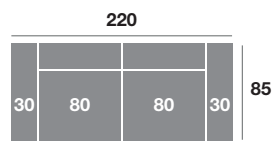

Chaisse longue 300 cm.

Chaisse longue 270 cm.

Chaisse longue 240 cm.

Chaisse longue 110 cm.

Chaisse longue 100 cm.

Chaisse longue 90 cm.

Módulo 190 cm.

Módulo 170 cm.

Módulo 150 cm.

Módulo 110 cm.

Módulo 90 cm.

Rincón

Sofá 220 cm.

Sofá 200 cm.

Sofá 180 cm.

Sillón 140 cm.

Sillón 130 cm.

Sillón 120 cm.