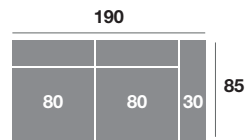

Chaisse longue 300 cm.

Chaisse longue 270 cm.

Chaisse longue 240 cm.

Chaisse longue 110 cm.

Chaisse longue 100 cm.

Chaisse longue 90 cm.

Módulo 190 cm.

Módulo 170 cm.

Módulo 150 cm.

Módulo 110 cm.

Módulo 90 cm.

Rincón

Sofá 220 cm.

Sofá 200 cm.

Sofá 180 cm.

Sillón 140 cm.

Sillón 130 cm.

Sillón 120 cm.