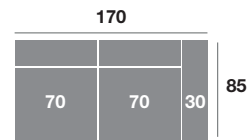

Chaisse longue 300 cm.

Chaisse longue 270 cm.

Chaisse longue 240 cm.

Chaisse longue 110 cm.

Chaisse longue 100 cm.

Chaisse longue 90 cm.

Módulo 190 cm.

Módulo 170 cm.

Módulo 150 cm.

Módulo 110 cm.

Módulo 90 cm.

Rincón

Sofá 220 cm.

Sofá 200 cm.

Sofá 180 cm.

Sillón 140 cm.

Sillón 130 cm.

Sillón 120 cm.