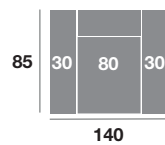

Chaisse longue 300 cm.

Chaisse longue 270 cm.

Chaisse longue 240 cm.

Chaisse longue 110 cm.

Chaisse longue 100 cm.

Chaisse longue 90 cm.

Módulo 190 cm.

Módulo 170 cm.

Módulo 150 cm.

Módulo 110 cm.

Módulo 90 cm.

Rincón

Sofá 220 cm.

Sofá 200 cm.

Sofá 180 cm.

Sillón 140 cm.

Sillón 130 cm.

Sillón 120 cm.