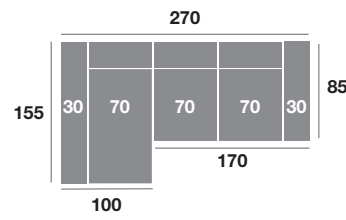

Valetta modelo

CARACTERÍSTICAS

Asiento deslizante.
 Respaldo reclinable.
 Pata cilíndrica de metal de 4 cm.
 Espumas de 28 Kg de alta densidad.
 Fibra siliconada 100% virgen.
 Armazón de madera de pino.

Chaisse longue 300 cm.

Chaisse longue 270 cm.

Chaisse longue 240 cm.

Chaisse longue 110 cm.

Chaisse longue 100 cm.

Chaisse longue 90 cm.

Módulo 190 cm.

Módulo 170 cm.

Módulo 150 cm.

Módulo 110 cm.

Módulo 90 cm.

Rincón

Sofá 220 cm.

Sofá 200 cm.

Sofá 180 cm.

Sillón 140 cm.

Sillón 130 cm.

Sillón 120 cm.