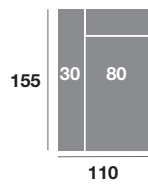

Valetta modelo

CARACTERÍSTICAS

Asiento deslizante.
 Respaldo reclinable.
 Pata cilíndrica de metal de 4 cm.
 Espumas de 28 Kg de alta densidad.
 Fibra siliconada 100% virgen.
 Armazón de madera de pino.

Chaisse longue 300 cm.

Chaisse longue 270 cm.

Chaisse longue 240 cm.

Chaisse longue 110 cm.

Chaisse longue 100 cm.

Chaisse longue 90 cm.

Módulo 190 cm.

Módulo 170 cm.

Módulo 150 cm.

Módulo 110 cm.

Módulo 90 cm.

Rincón

Sofá 220 cm.

Sofá 200 cm.

Sofá 180 cm.

Sillón 140 cm.

Sillón 130 cm.

Sillón 120 cm.