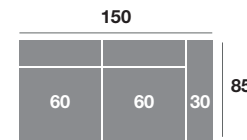

Chaisse longue 300 cm.

Chaisse longue 270 cm.

Chaisse longue 240 cm.

Chaisse longue 110 cm.

Chaisse longue 100 cm.

Chaisse longue 90 cm.

Módulo 190 cm.

Módulo 170 cm.

Módulo 150 cm.

Módulo 110 cm.

Módulo 90 cm.

Rincón

Sofá 220 cm.

Sofá 200 cm.

Sofá 180 cm.

Sillón 140 cm.

Sillón 130 cm.

Sillón 120 cm.