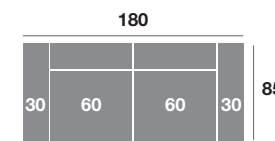

Chaisse longue 300 cm.

Chaisse longue 270 cm.

Chaisse longue 240 cm.

Chaisse longue 110 cm.

Chaisse longue 100 cm.

Chaisse longue 90 cm.

Módulo 190 cm.

Módulo 170 cm.

Módulo 150 cm.

Módulo 110 cm.

Módulo 90 cm.

Rincón

Sofá 220 cm.

Sofá 200 cm.

Sofá 180 cm.

Sillón 140 cm.

Sillón 130 cm.

Sillón 120 cm.