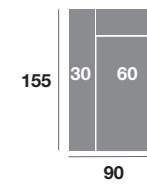

Chaisse longue 300 cm.

Chaisse longue 270 cm.

Chaisse longue 240 cm.

Chaisse longue 110 cm.

Chaisse longue 100 cm.

Chaisse longue 90 cm.

Módulo 190 cm.

Módulo 170 cm.

Módulo 150 cm.

Módulo 110 cm.

Módulo 90 cm.

Rincón

Sofá 220 cm.

Sofá 200 cm.

Sofá 180 cm.

Sillón 140 cm.

Sillón 130 cm.

Sillón 120 cm.