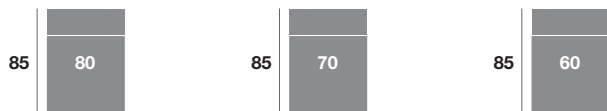

Chaisse longue 300 cm.

Chaisse longue 270 cm.

Chaisse longue 240 cm.

Chaisse longue 110 cm.

Chaisse longue 100 cm.

Chaisse longue 90 cm.

Módulo 190 cm.

Módulo 170 cm.

Módulo 150 cm.

Módulo 110 cm.

Módulo 90 cm.

Rincón

Sofá 220 cm.

Sofá 200 cm.

Sofá 180 cm.

Sillón 140 cm.