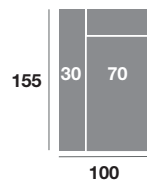

Chaisse longue 300 cm.

Chaisse longue 270 cm.

Chaisse longue 240 cm.

Chaisse longue 110 cm.

Chaisse longue 100 cm.

Chaisse longue 90 cm.

Módulo 190 cm.

Módulo 170 cm.

Módulo 150 cm.

Módulo 110 cm.

Módulo 90 cm.

Rincón

Sofá 220 cm.

Sofá 200 cm.

Sofá 180 cm.

Sillón 140 cm.

Sillón 130 cm.

Sillón 120 cm.