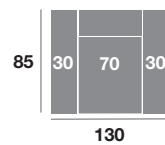

Chaisse longue 300 cm.

Chaisse longue 270 cm.

Chaisse longue 240 cm.

Chaisse longue 110 cm.

Chaisse longue 100 cm.

Chaisse longue 90 cm.

Módulo 190 cm.

Módulo 170 cm.

Módulo 150 cm.

Módulo 110 cm.

Módulo 90 cm.

Rincón

Sofá 220 cm.

Sofá 200 cm.

Sofá 180 cm.

Sillón 140 cm.

Sillón 130 cm.

Sillón 120 cm.