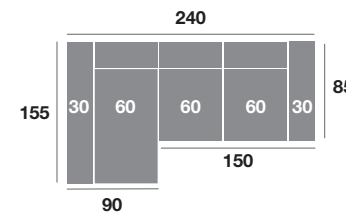

Valetta modelo

CARACTERÍSTICAS

Asiento deslizante.
 Respaldo reclinable.
 Pata cilíndrica de metal de 4 cm.
 Espumas de 28 Kg de alta densidad.
 Fibra siliconada 100% virgen.
 Armazón de madera de pino.

Chaisse longue 300 cm.

Chaisse longue 270 cm.

Chaisse longue 240 cm.

Chaisse longue 110 cm.

Chaisse longue 100 cm.

Chaisse longue 90 cm.

Módulo 190 cm.

Módulo 170 cm.

Módulo 150 cm.

Módulo 110 cm.

Módulo 90 cm.

Rincón

Sofá 220 cm.

Sofá 200 cm.

Sofá 180 cm.

Sillón 140 cm.

Sillón 130 cm.

Sillón 120 cm.