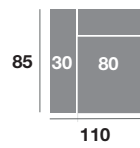

Chaisse longue 300 cm.

Chaisse longue 270 cm.

Chaisse longue 240 cm.

Chaisse longue 110 cm.

Chaisse longue 100 cm.

Chaisse longue 90 cm.

Módulo 190 cm.

Módulo 170 cm.

Módulo 150 cm.

Módulo 110 cm.

Módulo 90 cm.

Rincón

Sofá 220 cm.

Sofá 200 cm.

Sofá 180 cm.

Sillón 140 cm.

Sillón 130 cm.

Sillón 120 cm.