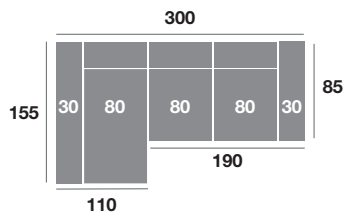

Valetta modelo

CARACTERÍSTICAS

Asiento deslizante.
 Respaldo reclinable.
 Pata cilíndrica de metal de 4 cm.
 Espumas de 28 Kg de alta densidad.
 Fibra siliconada 100% virgen.
 Armazón de madera de pino.

Chaisse longue 300 cm.

Chaisse longue 270 cm.

Chaisse longue 240 cm.

Chaisse longue 110 cm.

Chaisse longue 100 cm.

Chaisse longue 90 cm.

Módulo 190 cm.

Módulo 170 cm.

Módulo 150 cm.

Módulo 110 cm.

Módulo 90 cm.

Rincón

Sofá 220 cm.

Sofá 200 cm.

Sofá 180 cm.

Sillón 140 cm.

Sillón 130 cm.

Sillón 120 cm.