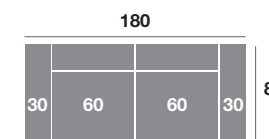

Módulo 90 cm.

Serie Tejido				
Serie Oferta	Serie A	Serie B	Serie C	
262	286	332	368	

Brazo pouf 30 cm.

Serie Tejido				
Serie Oferta	Serie A	Serie B	Serie C	
28	34	46	56	

	Serie Tejido	Serie Oferta	Serie A	Serie B	Serie C
Módulo 80 cm.		212	230	264	292
Módulo 70 cm.		206	224	258	286
Módulo 60 cm.		200	220	252	280

Rincón

Serie Tejido				
Serie Oferta	Serie A	Serie B	Serie C	
308	382	444	528	

Sofá 220 cm.

Serie Tejido				
Serie Oferta	Serie A	Serie B	Serie C	
492	542	626	674	

Sofá 200 cm.

Serie Tejido				
Serie Oferta	Serie A	Serie B	Serie C	
480	528	614	660	

Sofá 180 cm.

Serie Tejido				
Serie Oferta	Serie A	Serie B	Serie C	
466	514	600	648	

Sillón 140 cm.

Serie Tejido				
Serie Oferta	Serie A	Serie B	Serie C	
336	368	422	466	

Sillón 130 cm.

Serie Tejido				
Serie Oferta	Serie A	Serie B	Serie C	
330	362	414	454	