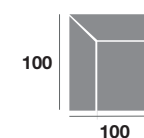

Módulo 150 cm.

Serie Tejido				
Serie Oferta	Serie A	Serie B	Serie C	
442	486	564	606	

Módulo 110 cm.

Serie Tejido				
Serie Oferta	Serie A	Serie B	Serie C	
274	300	344	382	

Módulo 100 cm.

Serie Tejido				
Serie Oferta	Serie A	Serie B	Serie C	
268	294	338	374	

Módulo 90 cm.

Serie Tejido				
Serie Oferta	Serie A	Serie B	Serie C	
262	286	332	368	

Brazo pouf 30 cm.

Serie Tejido				
Serie Oferta	Serie A	Serie B	Serie C	
28	34	46	56	

	Serie Tejido	Serie Oferta	Serie A	Serie B	Serie C
Módulo 80 cm.		212	230	264	292
Módulo 70 cm.		206	224	258	286
Módulo 60 cm.		200	220	252	280

Rincón

Serie Tejido				
Serie Oferta	Serie A	Serie B	Serie C	
308	382	444	528	

Sofá 220 cm.

Serie Tejido				
Serie Oferta	Serie A	Serie B	Serie C	
492	542	626	674	

Sofá 200 cm.

Serie Tejido				
Serie Oferta	Serie A	Serie B	Serie C	
480	528	614	660	