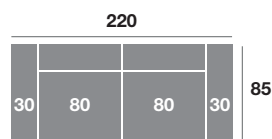

Módulo 150 cm.

Serie Tejido				
Serie Oferta	Serie A	Serie B	Serie C	
442	486	564	606	

Módulo 110 cm.

Serie Tejido				
Serie Oferta	Serie A	Serie B	Serie C	
274	300	344	382	

Módulo 100 cm.

Serie Tejido				
Serie Oferta	Serie A	Serie B	Serie C	
268	294	338	374	

Módulo 90 cm.

Serie Tejido				
Serie Oferta	Serie A	Serie B	Serie C	
262	286	332	368	

Brazo pouf 30 cm.

Serie Tejido				
Serie Oferta	Serie A	Serie B	Serie C	
28	34	46	56	

	Serie Tejido	Serie Oferta	Serie A	Serie B	Serie C
Módulo 80 cm.		212	230	264	292
Módulo 70 cm.		206	224	258	286
Módulo 60 cm.		200	220	252	280

Rincón

Serie Tejido				
Serie Oferta	Serie A	Serie B	Serie C	
308	382	444	528	

Sofá 220 cm.

Serie Tejido				
Serie Oferta	Serie A	Serie B	Serie C	
492	542	626	674	

Sofá 200 cm.

Serie Tejido				
Serie Oferta	Serie A	Serie B	Serie C	
480	528	614	660	