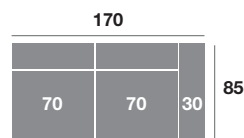

Serie Tejido				
Serie Oferta	Serie A	Serie B	Serie C	
776	850	980	1050	

Chaiselongue 270 cm.

Serie Tejido				
Serie Oferta	Serie A	Serie B	Serie C	
756	830	960	1030	

Chaiselongue 240 cm.

Serie Tejido				
Serie Oferta	Serie A	Serie B	Serie C	
736	810	940	1010	

Chaiselongue 110 cm.

Serie Tejido				
Serie Oferta	Serie A	Serie B	Serie C	
310	340	392	420	

Chaiselongue 100 cm.

Serie Tejido				
Serie Oferta	Serie A	Serie B	Serie C	
302	332	384	412	

Chaiselongue 90 cm.

Serie Tejido				
Serie Oferta	Serie A	Serie B	Serie C	
294	324	376	404	

Módulo 190 cm.

Serie Tejido				
Serie Oferta	Serie A	Serie B	Serie C	
466	510	588	630	

Módulo 170 cm.

Serie Tejido				
Serie Oferta	Serie A	Serie B	Serie C	
454	498	576	618	

Módulo 150 cm.

Serie Tejido				
Serie Oferta	Serie A	Serie B	Serie C	
442	486	564	606	

Módulo 110 cm.

Serie Tejido				
Serie Oferta	Serie A	Serie B	Serie C	
274	300	344	382	

Módulo 100 cm.

Serie Tejido				
Serie Oferta	Serie A	Serie B	Serie C	
268	294	338	374	