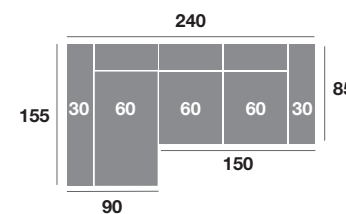

Berlín modelo

OPCIONES

- Opción arcón en módulo chaiselongue (80 puntos).
- Opción brazo de 20 (sin incremento).
- Brazo desmontable con anclajes de precisión (30 puntos).
- Opción de puerto USB (25 puntos).

CARACTERÍSTICAS

- Asiento deslizante.
- Respaldo reclinable.
- Pata cilíndrica de metal de 4 cm.
- Espumas de 28 Kg de alta densidad.
- Fibra siliconada 100% virgen.
- Armazón de madera de pino.

Chaiselongue 300 cm.

Serie Tejido				
Serie Oferta	Serie A	Serie B	Serie C	
776	850	980	1050	

Chaiselongue 270 cm.

Serie Tejido				
Serie Oferta	Serie A	Serie B	Serie C	
756	830	960	1030	

Chaiselongue 240 cm.

Serie Tejido				
Serie Oferta	Serie A	Serie B	Serie C	
736	810	940	1010	

Chaiselongue 110 cm.

Serie Tejido				
Serie Oferta	Serie A	Serie B	Serie C	
310	340	392	420	

Chaiselongue 100 cm.

Serie Tejido				
Serie Oferta	Serie A	Serie B	Serie C	
302	332	384	412	

Chaiselongue 90 cm.