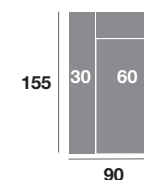

Serie Tejido				
Serie Oferta	Serie A	Serie B	Serie C	
776	850	980	1050	

Chaiselongue 270 cm.

Serie Tejido				
Serie Oferta	Serie A	Serie B	Serie C	
756	830	960	1030	

Chaiselongue 240 cm.

Serie Tejido				
Serie Oferta	Serie A	Serie B	Serie C	
736	810	940	1010	

Chaiselongue 110 cm.

Serie Tejido				
Serie Oferta	Serie A	Serie B	Serie C	
310	340	392	420	

Chaiselongue 100 cm.

Serie Tejido				
Serie Oferta	Serie A	Serie B	Serie C	
302	332	384	412	

Chaiselongue 90 cm.

Serie Tejido				
Serie Oferta	Serie A	Serie B	Serie C	
294	324	376	404	

Módulo 190 cm.

Serie Tejido				
Serie Oferta	Serie A	Serie B	Serie C	
466	510	588	630	

Módulo 170 cm.

Serie Tejido				
Serie Oferta	Serie A	Serie B	Serie C	
454	498	576	618	