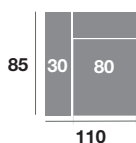

Chaiselongue 110 cm.

Serie Tejido				
Serie Oferta	Serie A	Serie B	Serie C	
310	340	392	420	

Chaiselongue 100 cm.

Serie Tejido				
Serie Oferta	Serie A	Serie B	Serie C	
302	332	384	412	

Chaiselongue 90 cm.

Serie Tejido				
Serie Oferta	Serie A	Serie B	Serie C	
294	324	376	404	

Módulo 190 cm.

Serie Tejido				
Serie Oferta	Serie A	Serie B	Serie C	
466	510	588	630	

Módulo 170 cm.

Serie Tejido				
Serie Oferta	Serie A	Serie B	Serie C	
454	498	576	618	

Módulo 150 cm.

Serie Tejido				
Serie Oferta	Serie A	Serie B	Serie C	
442	486	564	606	

Módulo 110 cm.

Serie Tejido				
Serie Oferta	Serie A	Serie B	Serie C	
274	300	344	382	

Módulo 100 cm.

Serie Tejido				
Serie Oferta	Serie A	Serie B	Serie C	
268	294	338	374	

Módulo 90 cm.

Serie Tejido				
Serie Oferta	Serie A	Serie B	Serie C	
262	286	332	368	

Brazo pouf 30 cm.

Serie Tejido				
Serie Oferta	Serie A	Serie B	Serie C	
28	34	46	56	

	Serie Tejido	Serie Oferta	Serie A	Serie B	Serie C
Módulo 80 cm.		212	230	264	292
Módulo 70 cm.		206	224	258	286
Módulo 60 cm.		200	220	252	280