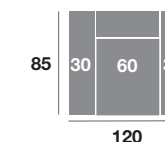

Módulo 90 cm.

Serie Tejido				
Serie Oferta	Serie A	Serie B	Serie C	
262	286	332	368	

Brazo pouf 30 cm.

Serie Tejido				
Serie Oferta	Serie A	Serie B	Serie C	
28	34	46	56	

	Serie Tejido	Serie Oferta	Serie A	Serie B	Serie C
Módulo 80 cm.		212	230	264	292
Módulo 70 cm.		206	224	258	286
Módulo 60 cm.		200	220	252	280

Rincón

Serie Tejido				
Serie Oferta	Serie A	Serie B	Serie C	
308	382	444	528	

Sofá 220 cm.

Serie Tejido				
Serie Oferta	Serie A	Serie B	Serie C	
492	542	626	674	

Sofá 200 cm.

Serie Tejido				
Serie Oferta	Serie A	Serie B	Serie C	
480	528	614	660	

Sofá 180 cm.

Serie Tejido				
Serie Oferta	Serie A	Serie B	Serie C	
466	514	600	648	

Sillón 140 cm.

Serie Tejido				
Serie Oferta	Serie A	Serie B	Serie C	
336	368	422	466	

Sillón 130 cm.

Serie Tejido				
Serie Oferta	Serie A	Serie B	Serie C	
330	362	414	454	

Sillón 120 cm.

Serie Tejido				
Serie Oferta	Serie A	Serie B	Serie C	
324	356	408	448	