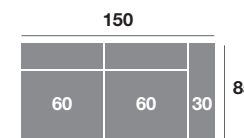

Chaiselongue 110 cm.

Serie Tejido				
Serie Oferta	Serie A	Serie B	Serie C	
310	340	392	420	

Chaiselongue 100 cm.

Serie Tejido				
Serie Oferta	Serie A	Serie B	Serie C	
302	332	384	412	

Chaiselongue 90 cm.

Serie Tejido				
Serie Oferta	Serie A	Serie B	Serie C	
294	324	376	404	

Módulo 190 cm.

Serie Tejido				
Serie Oferta	Serie A	Serie B	Serie C	
466	510	588	630	

Módulo 170 cm.

Serie Tejido				
Serie Oferta	Serie A	Serie B	Serie C	
454	498	576	618	

Módulo 150 cm.

Serie Tejido				
Serie Oferta	Serie A	Serie B	Serie C	
442	486	564	606	

Módulo 110 cm.

Serie Tejido				
Serie Oferta	Serie A	Serie B	Serie C	
274	300	344	382	

Módulo 100 cm.

Serie Tejido				
Serie Oferta	Serie A	Serie B	Serie C	
268	294	338	374	

Módulo 90 cm.

Serie Tejido				
Serie Oferta	Serie A	Serie B	Serie C	
262	286	332	368	

Brazo pouf 30 cm.

Serie Tejido				
Serie Oferta	Serie A	Serie B	Serie C	
28	34	46	56	

	Serie Tejido	Serie Oferta	Serie A	Serie B	Serie C
Módulo 80 cm.		212	230	264	292
Módulo 70 cm.		206	224	258	286
Módulo 60 cm.		200	220	252	280