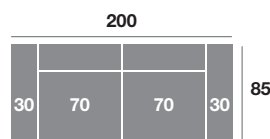

Módulo 150 cm.

Serie Tejido				
Serie Oferta	Serie A	Serie B	Serie C	
442	486	564	606	

Módulo 110 cm.

Serie Tejido				
Serie Oferta	Serie A	Serie B	Serie C	
274	300	344	382	

Módulo 100 cm.

Serie Tejido				
Serie Oferta	Serie A	Serie B	Serie C	
268	294	338	374	

Módulo 90 cm.

Serie Tejido				
Serie Oferta	Serie A	Serie B	Serie C	
262	286	332	368	

Brazo pouf 30 cm.

Serie Tejido				
Serie Oferta	Serie A	Serie B	Serie C	
28	34	46	56	

	Serie Tejido	Serie Oferta	Serie A	Serie B	Serie C
Módulo 80 cm.		212	230	264	292
Módulo 70 cm.		206	224	258	286
Módulo 60 cm.		200	220	252	280

Rincón

Serie Tejido				
Serie Oferta	Serie A	Serie B	Serie C	
308	382	444	528	

Sofá 220 cm.

Serie Tejido				
Serie Oferta	Serie A	Serie B	Serie C	
492	542	626	674	

Sofá 200 cm.

Serie Tejido				
Serie Oferta	Serie A	Serie B	Serie C	
480	528	614	660	

Sofá 180 cm.

Serie Tejido				
Serie Oferta	Serie A	Serie B	Serie C	
466	514	600	648	

Sillón 140 cm.

Serie Tejido				
Serie Oferta	Serie A	Serie B	Serie C	
336	368	422	466	

Sillón 130 cm.

Serie Tejido				
Serie Oferta	Serie A	Serie B	Serie C	
330	362	414	454	