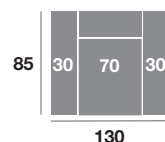

Módulo 90 cm.

Serie Tejido				
Serie Oferta	Serie A	Serie B	Serie C	
262	286	332	368	

Brazo pouf 30 cm.

Serie Tejido				
Serie Oferta	Serie A	Serie B	Serie C	
28	34	46	56	

	Serie Tejido	Serie Oferta	Serie A	Serie B	Serie C
Módulo 80 cm.		212	230	264	292
Módulo 70 cm.		206	224	258	286
Módulo 60 cm.		200	220	252	280

Rincón

Serie Tejido				
Serie Oferta	Serie A	Serie B	Serie C	
308	382	444	528	

Sofá 220 cm.

Serie Tejido				
Serie Oferta	Serie A	Serie B	Serie C	
492	542	626	674	

Sofá 200 cm.

Serie Tejido				
Serie Oferta	Serie A	Serie B	Serie C	
480	528	614	660	

Sofá 180 cm.

Serie Tejido				
Serie Oferta	Serie A	Serie B	Serie C	
466	514	600	648	

Sillón 140 cm.

Serie Tejido				
Serie Oferta	Serie A	Serie B	Serie C	
336	368	422	466	

Sillón 130 cm.

Serie Tejido				
Serie Oferta	Serie A	Serie B	Serie C	
330	362	414	454	

Sillón 120 cm.

Serie Tejido				
Serie Oferta	Serie A	Serie B	Serie C	
324	356	408	448	