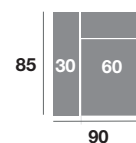

Serie Tejido				
Serie Oferta	Serie A	Serie B	Serie C	
294	324	376	404	

Módulo 190 cm.

Serie Tejido				
Serie Oferta	Serie A	Serie B	Serie C	
466	510	588	630	

Módulo 170 cm.

Serie Tejido				
Serie Oferta	Serie A	Serie B	Serie C	
454	498	576	618	

Módulo 150 cm.

Serie Tejido				
Serie Oferta	Serie A	Serie B	Serie C	
442	486	564	606	

Módulo 110 cm.

Serie Tejido				
Serie Oferta	Serie A	Serie B	Serie C	
274	300	344	382	

Módulo 100 cm.

Serie Tejido				
Serie Oferta	Serie A	Serie B	Serie C	
268	294	338	374	

Módulo 90 cm.

Serie Tejido				
Serie Oferta	Serie A	Serie B	Serie C	
262	286	332	368	

Brazo pouf 30 cm.

Serie Tejido				
Serie Oferta	Serie A	Serie B	Serie C	
28	34	46	56	

	Serie Tejido	Serie Oferta	Serie A	Serie B	Serie C
Módulo 80 cm.		212	230	264	292
Módulo 70 cm.		206	224	258	286
Módulo 60 cm.		200	220	252	280