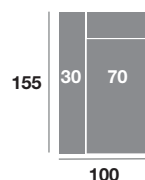

Berlín modelo

OPCIONES

- Opción arcón en módulo chaiselongue (80 puntos).
- Opción brazo de 20 (sin incremento).
- Brazo desmontable con anclajes de precisión (30 puntos).
- Opción de puerto USB (25 puntos).

Serie Tejido				
Serie Oferta	Serie A	Serie B	Serie C	
776	850	980	1050	

Chaiselongue 270 cm.

Serie Tejido				
Serie Oferta	Serie A	Serie B	Serie C	
756	830	960	1030	

Chaiselongue 240 cm.

Serie Tejido				
Serie Oferta	Serie A	Serie B	Serie C	
736	810	940	1010	

Chaiselongue 110 cm.

Serie Tejido				
Serie Oferta	Serie A	Serie B	Serie C	
310	340	392	420	

Chaiselongue 100 cm.

Serie Tejido				
Serie Oferta	Serie A	Serie B	Serie C	
302	332	384	412	

Chaiselongue 90 cm.

Serie Tejido				
Serie Oferta	Serie A	Serie B	Serie C	
294	324	376	404	

Módulo 190 cm.

Serie Tejido				
Serie Oferta	Serie A	Serie B	Serie C	
466	510	588	630	

Módulo 170 cm.

Serie Tejido				
Serie Oferta	Serie A	Serie B	Serie C	
454	498	576	618	