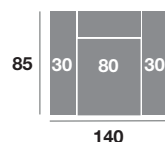

Módulo 90 cm.

Serie Tejido				
Serie Oferta	Serie A	Serie B	Serie C	
262	286	332	368	

Brazo pouf 30 cm.

Serie Tejido				
Serie Oferta	Serie A	Serie B	Serie C	
28	34	46	56	

	Serie Tejido	Serie Oferta	Serie A	Serie B	Serie C
Módulo 80 cm.		212	230	264	292
Módulo 70 cm.		206	224	258	286
Módulo 60 cm.		200	220	252	280

Rincón

Serie Tejido				
Serie Oferta	Serie A	Serie B	Serie C	
308	382	444	528	

Sofá 220 cm.

Serie Tejido				
Serie Oferta	Serie A	Serie B	Serie C	
492	542	626	674	

Sofá 200 cm.

Serie Tejido				
Serie Oferta	Serie A	Serie B	Serie C	
480	528	614	660	

Sofá 180 cm.

Serie Tejido				
Serie Oferta	Serie A	Serie B	Serie C	
466	514	600	648	

Sillón 140 cm.

Serie Tejido				
Serie Oferta	Serie A	Serie B	Serie C	
336	368	422	466	

Sillón 130 cm.

Serie Tejido				
Serie Oferta	Serie A	Serie B	Serie C	
330	362	414	454	

Sillón 120 cm.

Serie Tejido				
Serie Oferta	Serie A	Serie B	Serie C	
324	356	408	448	