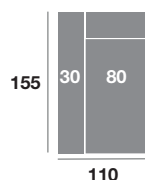

Berlín modelo

OPCIONES

- Opción arcón en módulo chaiselongue (80 puntos).
- Opción brazo de 20 (sin incremento).
- Brazo desmontable con anclajes de precisión (30 puntos).
- Opción de puerto USB (25 puntos).

Serie Tejido				
Serie Oferta	Serie A	Serie B	Serie C	
776	850	980	1050	

Chaiselongue 270 cm.

Serie Tejido				
Serie Oferta	Serie A	Serie B	Serie C	
756	830	960	1030	

Chaiselongue 240 cm.

Serie Tejido				
Serie Oferta	Serie A	Serie B	Serie C	
736	810	940	1010	

Chaiselongue 110 cm.

Serie Tejido				
Serie Oferta	Serie A	Serie B	Serie C	
310	340	392	420	

Chaiselongue 100 cm.

Serie Tejido				
Serie Oferta	Serie A	Serie B	Serie C	
302	332	384	412	

Chaiselongue 90 cm.

Serie Tejido				
Serie Oferta	Serie A	Serie B	Serie C	
294	324	376	404	

Módulo 190 cm.

Serie Tejido				
Serie Oferta	Serie A	Serie B	Serie C	
466	510	588	630	

Módulo 170 cm.

Serie Tejido				
Serie Oferta	Serie A	Serie B	Serie C	
454	498	576	618	