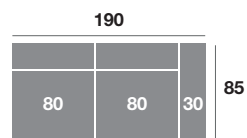

Serie Tejido				
Serie Oferta	Serie A	Serie B	Serie C	
776	850	980	1050	

Chaiselongue 270 cm.

Serie Tejido				
Serie Oferta	Serie A	Serie B	Serie C	
756	830	960	1030	

Chaiselongue 240 cm.

Serie Tejido				
Serie Oferta	Serie A	Serie B	Serie C	
736	810	940	1010	

Chaiselongue 110 cm.

Serie Tejido				
Serie Oferta	Serie A	Serie B	Serie C	
310	340	392	420	

Chaiselongue 100 cm.

Serie Tejido				
Serie Oferta	Serie A	Serie B	Serie C	
302	332	384	412	

Chaiselongue 90 cm.

Serie Tejido				
Serie Oferta	Serie A	Serie B	Serie C	
294	324	376	404	

Módulo 190 cm.

Serie Tejido				
Serie Oferta	Serie A	Serie B	Serie C	
466	510	588	630	

Módulo 170 cm.

Serie Tejido				
Serie Oferta	Serie A	Serie B	Serie C	
454	498	576	618	

Módulo 150 cm.

Serie Tejido				
Serie Oferta	Serie A	Serie B	Serie C	
442	486	564	606	

Módulo 110 cm.

Serie Tejido				
Serie Oferta	Serie A	Serie B	Serie C	
274	300	344	382	

Módulo 100 cm.

Serie Tejido				
Serie Oferta	Serie A	Serie B	Serie C	
268	294	338	374	