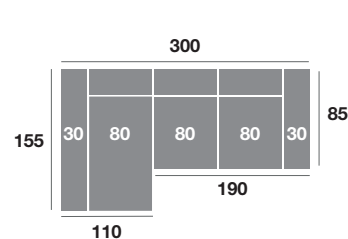

Berlín modelo

OPCIONES

- Opción arcón en módulo chaiselongue (80 puntos).
- Opción brazo de 20 (sin incremento).
- Brazo desmontable con anclajes de precisión (30 puntos).
- Opción de puerto USB (25 puntos).

CARACTERÍSTICAS

- Asiento deslizante.
- Respaldo reclinable.
- Pata cilíndrica de metal de 4 cm.
- Espumas de 28 Kg de alta densidad.
- Fibra siliconada 100% virgen.
- Armazón de madera de pino.

Chaiselongue 300 cm.

Serie Tejido				
Serie Oferta	Serie A	Serie B	Serie C	
776	850	980	1050	

Chaiselongue 270 cm.

Serie Tejido				
Serie Oferta	Serie A	Serie B	Serie C	
756	830	960	1030	

Chaiselongue 240 cm.

Serie Tejido				
Serie Oferta	Serie A	Serie B	Serie C	
736	810	940	1010	

Serie Tejido				
Serie Oferta	Serie A	Serie B	Serie C	
294	324	376	404	

Módulo 190 cm.

Serie Tejido				
Serie Oferta	Serie A	Serie B	Serie C	
466	510	588	630	

Módulo 170 cm.

Serie Tejido				
Serie Oferta	Serie A	Serie B	Serie C	
454	498	576	618	