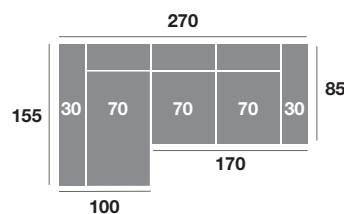

Berlín modelo

OPCIONES

- Opción arcón en módulo chaiselongue (80 puntos).
- Opción brazo de 20 (sin incremento).
- Brazo desmontable con anclajes de precisión (30 puntos).
- Opción de puerto USB (25 puntos).

CARACTERÍSTICAS

- Asiento deslizante.
- Respaldo reclinable.
- Pata cilíndrica de metal de 4 cm.
- Espumas de 28 Kg de alta densidad.
- Fibra siliconada 100% virgen.
- Armazón de madera de pino.

Chaiselongue 300 cm.

Serie Tejido				
Serie Oferta	Serie A	Serie B	Serie C	
776	850	980	1050	

Chaiselongue 270 cm.

Serie Tejido				
Serie Oferta	Serie A	Serie B	Serie C	
756	830	960	1030	

Chaiselongue 240 cm.

Serie Tejido				
Serie Oferta	Serie A	Serie B	Serie C	
736	810	940	1010	

Serie Tejido				
Serie Oferta	Serie A	Serie B	Serie C	
294	324	376	404	

Módulo 190 cm.

Serie Tejido				
Serie Oferta	Serie A	Serie B	Serie C	
466	510	588	630	

Módulo 170 cm.

Serie Tejido				
Serie Oferta	Serie A	Serie B	Serie C	
454	498	576	618	