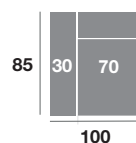

Chaiselongue 110 cm.

Serie Tejido				
Serie Oferta	Serie A	Serie B	Serie C	
310	340	392	420	

Chaiselongue 100 cm.

Serie Tejido				
Serie Oferta	Serie A	Serie B	Serie C	
302	332	384	412	

Chaiselongue 90 cm.

Serie Tejido				
Serie Oferta	Serie A	Serie B	Serie C	
294	324	376	404	

Módulo 190 cm.

Serie Tejido				
Serie Oferta	Serie A	Serie B	Serie C	
466	510	588	630	

Módulo 170 cm.

Serie Tejido				
Serie Oferta	Serie A	Serie B	Serie C	
454	498	576	618	

Módulo 150 cm.

Serie Tejido				
Serie Oferta	Serie A	Serie B	Serie C	
442	486	564	606	

Módulo 110 cm.

Serie Tejido				
Serie Oferta	Serie A	Serie B	Serie C	
274	300	344	382	

Módulo 100 cm.

Serie Tejido				
Serie Oferta	Serie A	Serie B	Serie C	
268	294	338	374	

Módulo 90 cm.

Serie Tejido				
Serie Oferta	Serie A	Serie B	Serie C	
262	286	332	368	

Brazo pouf 30 cm.

Serie Tejido				
Serie Oferta	Serie A	Serie B	Serie C	
28	34	46	56	

	Serie Tejido	Serie Oferta	Serie A	Serie B	Serie C
Módulo 80 cm.		212	230	264	292
Módulo 70 cm.		206	224	258	286
Módulo 60 cm.		200	220	252	280