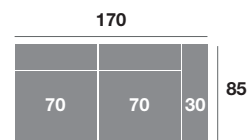

Chaisse longue 270 cm.

| Serie Tejido | | | |
|--------------|---------|---------|---------|
| Serie Oferta | Serie A | Serie B | Serie C |
| 828 | 911 | 994 | 1076 |

Chaisse longue 240 cm.

| Serie Tejido | | | |
|--------------|---------|---------|---------|
| Serie Oferta | Serie A | Serie B | Serie C |
| 808 | 889 | 970 | 1050 |

Chaisse longue 110 cm.

| Serie Tejido | | | |
|--------------|---------|---------|---------|
| Serie Oferta | Serie A | Serie B | Serie C |
| 340 | 374 | 408 | 442 |

Chaisse longue 100 cm.

| Serie Tejido | | | |
|--------------|---------|---------|---------|
| Serie Oferta | Serie A | Serie B | Serie C |
| 330 | 363 | 396 | 429 |

Chaisse longue 90 cm.

| Serie Tejido | | | |
|--------------|---------|---------|---------|
| Serie Oferta | Serie A | Serie B | Serie C |
| 322 | 354 | 386 | 419 |

Módulo 190 cm.

| Serie Tejido | | | |
|--------------|---------|---------|---------|
| Serie Oferta | Serie A | Serie B | Serie C |
| 506 | 557 | 607 | 658 |