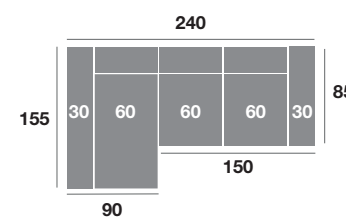

Cuba modelo

OPCIONES

Opción brazo de 20 (sin incremento).
Pata alta de madera altura máxima 10 cm.
(4 puntos / und.).
Opción de puerto USB (25 puntos).

CARACTERÍSTICAS

Asiento deslizante.
Respaldo reclinable.
Espumas de 28 Kg de alta densidad.
Fibra siliconada 100% virgen.

Armazón de madera de pino.
Pata alta de diseño metal de 12 cm.

Chaisse longue 300 cm.

| Serie Tejido | | | |
|--------------|---------|---------|---------|
| Serie Oferta | Serie A | Serie B | Serie C |
| 846 | 931 | 1015 | 1100 |

Chaisse longue 270 cm.

| Serie Tejido | | | |
|--------------|---------|---------|---------|
| Serie Oferta | Serie A | Serie B | Serie C |
| 828 | 911 | 994 | 1076 |

Chaisse longue 240 cm.

| Serie Tejido | | | |
|--------------|---------|---------|---------|
| Serie Oferta | Serie A | Serie B | Serie C |
| 808 | 889 | 970 | 1050 |

Chaisse longue 110 cm.

| Serie Tejido | | | |
|--------------|---------|---------|---------|
| Serie Oferta | Serie A | Serie B | Serie C |
| 340 | 374 | 408 | 442 |

Chaisse longue 100 cm.

| Serie Tejido | | | |
|--------------|---------|---------|---------|
| Serie Oferta | Serie A | Serie B | Serie C |
| 330 | 363 | 396 | 429 |