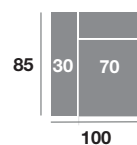

Módulo 100 cm.

Serie Tejido			
Serie Oferta	Serie A	Serie B	Serie C
294	324	353	382