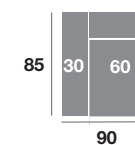

Módulo 90 cm.

Serie Tejido			
Serie Oferta	Serie A	Serie B	Serie C
288	317	346	375