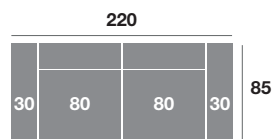

Módulo 90 cm.

| Serie Tejido | | | |
|--------------|---------|---------|---------|
| Serie Oferta | Serie A | Serie B | Serie C |
| 288 | 317 | 346 | 375 |

| Serie Tejido | Serie Oferta | Serie A | Serie B | Serie C |
|---------------|--------------|---------|---------|---------|
| Módulo 80 cm. | 232 | 255 | 278 | 302 |
| Módulo 70 cm. | 226 | 249 | 271 | 294 |
| Módulo 60 cm. | 220 | 242 | 264 | 286 |

Rincón

| Serie Tejido | | | |
|--------------|---------|---------|---------|
| Serie Oferta | Serie A | Serie B | Serie C |
| 336 | 370 | 403 | 437 |

Sofá 220 cm.

| Serie Tejido | | | |
|--------------|---------|---------|---------|
| Serie Oferta | Serie A | Serie B | Serie C |
| 538 | 592 | 646 | 699 |