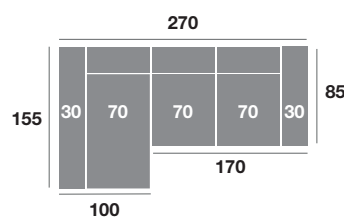

Cuba modelo

OPCIONES

Opción brazo de 20 (sin incremento).
Pata alta de madera altura máxima 10 cm.
(4 puntos / und.).
Opción de puerto USB (25 puntos).

CARACTERÍSTICAS

Asiento deslizante.
Respaldo reclinable.
Espumas de 28 Kg de alta densidad.
Fibra siliconada 100% virgen.

Armazón de madera de pino.
Pata alta de diseño metal de 12 cm.

Chaisse longue 300 cm.

| Serie Tejido | | | |
|--------------|---------|---------|---------|
| Serie Oferta | Serie A | Serie B | Serie C |
| 846 | 931 | 1015 | 1100 |

Chaisse longue 270 cm.

| Serie Tejido | | | |
|--------------|---------|---------|---------|
| Serie Oferta | Serie A | Serie B | Serie C |
| 828 | 911 | 994 | 1076 |

Chaisse longue 240 cm.

| Serie Tejido | | | |
|--------------|---------|---------|---------|
| Serie Oferta | Serie A | Serie B | Serie C |
| 808 | 889 | 970 | 1050 |

Chaisse longue 110 cm.

| Serie Tejido | | | |
|--------------|---------|---------|---------|
| Serie Oferta | Serie A | Serie B | Serie C |
| 340 | 374 | 408 | 442 |

Chaisse longue 100 cm.

| Serie Tejido | | | |
|--------------|---------|---------|---------|
| Serie Oferta | Serie A | Serie B | Serie C |
| 330 | 363 | 396 | 429 |