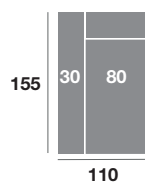

Cuba modelo

OPCIONES

Opción brazo de 20 (sin incremento).
Pata alta de madera altura máxima 10 cm.
(4 puntos / und.).
Opción de puerto USB (25 puntos).

CARACTERÍSTICAS

Asiento deslizante.
Respaldo reclinable.
Espumas de 28 Kg de alta densidad.
Fibra siliconada 100% virgen.

Armazón de madera de pino.
Pata alta de diseño metal de 12 cm.

Chaisse longue 300 cm.

| Serie Tejido | | | |
|--------------|---------|---------|---------|
| Serie Oferta | Serie A | Serie B | Serie C |
| 846 | 931 | 1015 | 1100 |

Chaisse longue 270 cm.

| Serie Tejido | | | |
|--------------|---------|---------|---------|
| Serie Oferta | Serie A | Serie B | Serie C |
| 828 | 911 | 994 | 1076 |

Chaisse longue 240 cm.

| Serie Tejido | | | |
|--------------|---------|---------|---------|
| Serie Oferta | Serie A | Serie B | Serie C |
| 808 | 889 | 970 | 1050 |

Chaisse longue 110 cm.

| Serie Tejido | | | |
|--------------|---------|---------|---------|
| Serie Oferta | Serie A | Serie B | Serie C |
| 340 | 374 | 408 | 442 |

Chaisse longue 100 cm.

| Serie Tejido | | | |
|--------------|---------|---------|---------|
| Serie Oferta | Serie A | Serie B | Serie C |
| 330 | 363 | 396 | 429 |