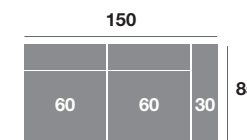

Chaisse longue 270 cm.

| Serie Tejido | | | |
|--------------|---------|---------|---------|
| Serie Oferta | Serie A | Serie B | Serie C |
| 828 | 911 | 994 | 1076 |

Chaisse longue 240 cm.

| Serie Tejido | | | |
|--------------|---------|---------|---------|
| Serie Oferta | Serie A | Serie B | Serie C |
| 808 | 889 | 970 | 1050 |

Chaisse longue 110 cm.

| Serie Tejido | | | |
|--------------|---------|---------|---------|
| Serie Oferta | Serie A | Serie B | Serie C |
| 340 | 374 | 408 | 442 |

Chaisse longue 100 cm.

| Serie Tejido | | | |
|--------------|---------|---------|---------|
| Serie Oferta | Serie A | Serie B | Serie C |
| 330 | 363 | 396 | 429 |

Chaisse longue 90 cm.

| Serie Tejido | | | |
|--------------|---------|---------|---------|
| Serie Oferta | Serie A | Serie B | Serie C |
| 322 | 354 | 386 | 419 |

Módulo 190 cm.

| Serie Tejido | | | |
|--------------|---------|---------|---------|
| Serie Oferta | Serie A | Serie B | Serie C |
| 506 | 557 | 607 | 658 |

Módulo 170 cm.

| Serie Tejido | | | |
|--------------|---------|---------|---------|
| Serie Oferta | Serie A | Serie B | Serie C |
| 498 | 548 | 598 | 647 |

Módulo 150 cm.

| Serie Tejido | | | |
|--------------|---------|---------|---------|
| Serie Oferta | Serie A | Serie B | Serie C |
| 486 | 535 | 583 | 632 |