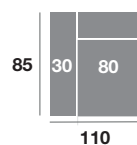

Módulo 110 cm.

Serie Tejido			
Serie Oferta	Serie A	Serie B	Serie C
300	330	360	390