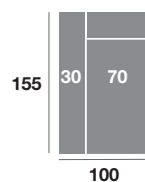

Chaisse longue 270 cm.

| Serie Tejido | | | |
|--------------|---------|---------|---------|
| Serie Oferta | Serie A | Serie B | Serie C |
| 828 | 911 | 994 | 1076 |

Chaisse longue 240 cm.

| Serie Tejido | | | |
|--------------|---------|---------|---------|
| Serie Oferta | Serie A | Serie B | Serie C |
| 808 | 889 | 970 | 1050 |

Chaisse longue 110 cm.

| Serie Tejido | | | |
|--------------|---------|---------|---------|
| Serie Oferta | Serie A | Serie B | Serie C |
| 340 | 374 | 408 | 442 |

Chaisse longue 100 cm.

| Serie Tejido | | | |
|--------------|---------|---------|---------|
| Serie Oferta | Serie A | Serie B | Serie C |
| 330 | 363 | 396 | 429 |

Chaisse longue 90 cm.

| Serie Tejido | | | |
|--------------|---------|---------|---------|
| Serie Oferta | Serie A | Serie B | Serie C |
| 322 | 354 | 386 | 419 |

Módulo 190 cm.

| Serie Tejido | | | |
|--------------|---------|---------|---------|
| Serie Oferta | Serie A | Serie B | Serie C |
| 506 | 557 | 607 | 658 |