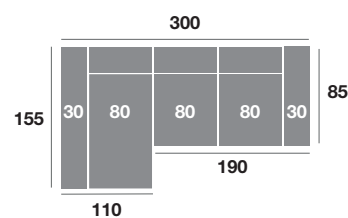

Cuba modelo

OPCIONES

Opción brazo de 20 (sin incremento).
Pata alta de madera altura máxima 10 cm.
(4 puntos / und.).
Opción de puerto USB (25 puntos).

CARACTERÍSTICAS

Asiento deslizante.
Respaldo reclinable.
Espumas de 28 Kg de alta densidad.
Fibra siliconada 100% virgen.

Armazón de madera de pino.
Pata alta de diseño metal de 12 cm.

Chaisse longue 300 cm.

| Serie Tejido | | | |
|--------------|---------|---------|---------|
| Serie Oferta | Serie A | Serie B | Serie C |
| 846 | 931 | 1015 | 1100 |

Chaisse longue 270 cm.

| Serie Tejido | | | |
|--------------|---------|---------|---------|
| Serie Oferta | Serie A | Serie B | Serie C |
| 828 | 911 | 994 | 1076 |

Chaisse longue 240 cm.

| Serie Tejido | | | |
|--------------|---------|---------|---------|
| Serie Oferta | Serie A | Serie B | Serie C |
| 808 | 889 | 970 | 1050 |