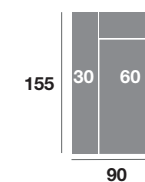

Chaisse longue 270 cm.

| Serie Tejido | | | |
|--------------|---------|---------|---------|
| Serie Oferta | Serie A | Serie B | Serie C |
| 828 | 911 | 994 | 1076 |

Chaisse longue 240 cm.

| Serie Tejido | | | |
|--------------|---------|---------|---------|
| Serie Oferta | Serie A | Serie B | Serie C |
| 808 | 889 | 970 | 1050 |

Chaisse longue 110 cm.

| Serie Tejido | | | |
|--------------|---------|---------|---------|
| Serie Oferta | Serie A | Serie B | Serie C |
| 340 | 374 | 408 | 442 |

Chaisse longue 100 cm.

| Serie Tejido | | | |
|--------------|---------|---------|---------|
| Serie Oferta | Serie A | Serie B | Serie C |
| 330 | 363 | 396 | 429 |

Chaisse longue 90 cm.

| Serie Tejido | | | |
|--------------|---------|---------|---------|
| Serie Oferta | Serie A | Serie B | Serie C |
| 322 | 354 | 386 | 419 |

Módulo 190 cm.

| Serie Tejido | | | |
|--------------|---------|---------|---------|
| Serie Oferta | Serie A | Serie B | Serie C |
| 506 | 557 | 607 | 658 |