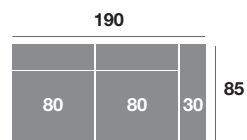

Chaisse longue 270 cm.

| Serie Tejido | | | |
|--------------|---------|---------|---------|
| Serie Oferta | Serie A | Serie B | Serie C |
| 828 | 911 | 994 | 1076 |

Chaisse longue 240 cm.

| Serie Tejido | | | |
|--------------|---------|---------|---------|
| Serie Oferta | Serie A | Serie B | Serie C |
| 808 | 889 | 970 | 1050 |

Chaisse longue 110 cm.

| Serie Tejido | | | |
|--------------|---------|---------|---------|
| Serie Oferta | Serie A | Serie B | Serie C |
| 340 | 374 | 408 | 442 |

Chaisse longue 100 cm.

| Serie Tejido | | | |
|--------------|---------|---------|---------|
| Serie Oferta | Serie A | Serie B | Serie C |
| 330 | 363 | 396 | 429 |

Chaisse longue 90 cm.

| Serie Tejido | | | |
|--------------|---------|---------|---------|
| Serie Oferta | Serie A | Serie B | Serie C |
| 322 | 354 | 386 | 419 |

Módulo 190 cm.

| Serie Tejido | | | |
|--------------|---------|---------|---------|
| Serie Oferta | Serie A | Serie B | Serie C |
| 506 | 557 | 607 | 658 |