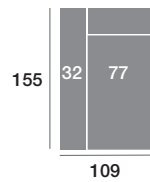

### Chaisse longue 295 cm.

Serie Tejido				
Serie Oferta	Serie A	Serie B	Serie C	
950	1045	1140	1235	

### Chaisse longue 265 cm.

Serie Tejido				
Serie Oferta	Serie A	Serie B	Serie C	
930	1023	1116	1209	

### Chaisse longue 235 cm.

Serie Tejido				
Serie Oferta	Serie A	Serie B	Serie C	
910	1001	1092	1183	