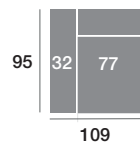

Módulo 110 cm.

Serie Tejido				
Serie Oferta	Serie A	Serie B	Serie C	
359	395	431	467