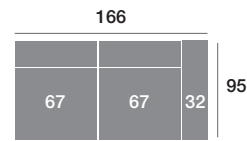

Módulo 166 cm.

Serie Tejido				
Serie Oferta	Serie A	Serie B	Serie C	
558	614	670	725