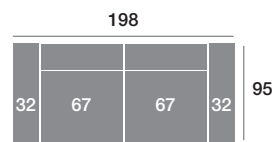

### Módulo 100 cm.

Serie Tejido				
Serie Oferta	Serie A	Serie B	Serie C	
352	387	422	458	

### Módulo 90 cm.

Serie Tejido				
Serie Oferta	Serie A	Serie B	Serie C	
344	378	413	447	

Serie Tejido	Serie Oferta	Serie A	Serie B	Serie C
Módulo 77 cm.	305	336	366	397
Módulo 67 cm.	299	329	359	389
Módulo 57 cm.	292	321	350	380

### Rincón

Serie Tejido				
Serie Oferta	Serie A	Serie B	Serie C	
334	368	401	434	

### Sofá 218 cm.

Serie Tejido				
Serie Oferta	Serie A	Serie B	Serie C	
624	686	749	811	