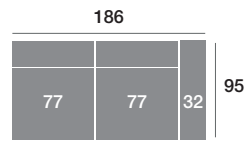

### Chaisse longue 235 cm.

Serie Tejido				
Serie Oferta	Serie A	Serie B	Serie C	
910	1001	1092	1183	

### Chaisse longue 109 cm.

Serie Tejido				
Serie Oferta	Serie A	Serie B	Serie C	
380	418	456	494	

### Chaisse longue 99 cm.

Serie Tejido				
Serie Oferta	Serie A	Serie B	Serie C	
372	409	446	484	

### Chaisse longue 89 cm.

Serie Tejido				
Serie Oferta	Serie A	Serie B	Serie C	
364	400	437	473	