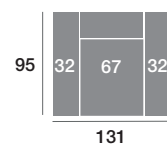

### Sofá 218 cm.

Serie Tejido				
Serie Oferta	Serie A	Serie B	Serie C	
624	686	749	811	

### Sofá 198 cm.

Serie Tejido				
Serie Oferta	Serie A	Serie B	Serie C	
611	672	733	794	

### Sofá 178 cm.

Serie Tejido				
Serie Oferta	Serie A	Serie B	Serie C	
598	658	718	777	

### Sillón 141 cm.

Serie Tejido				
Serie Oferta	Serie A	Serie B	Serie C	
413	454	496	537	