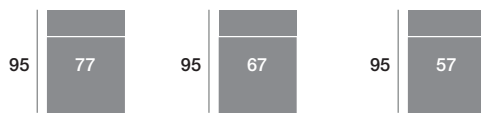

Serie Tejido	Serie Oferta	Serie A	Serie B	Serie C
Módulo 77 cm.	305	336	366	397
Módulo 67 cm.	299	329	359	389
Módulo 57 cm.	292	321	350	380

Rincón

Serie Tejido				
Serie Oferta	Serie A	Serie B	Serie C	
334	368	401	434