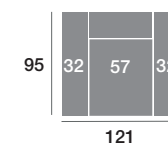

### Sofá 198 cm.

Serie Tejido				
Serie Oferta	Serie A	Serie B	Serie C	
611	672	733	794	

### Sofá 178 cm.

Serie Tejido				
Serie Oferta	Serie A	Serie B	Serie C	
598	658	718	777	

### Sillón 141 cm.

Serie Tejido				
Serie Oferta	Serie A	Serie B	Serie C	
413	454	496	537	

### Sillón 131 cm.

Serie Tejido				
Serie Oferta	Serie A	Serie B	Serie C	
405	446	486	527	