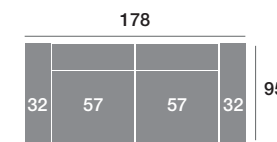

### Módulo 90 cm.

Serie Tejido				
Serie Oferta	Serie A	Serie B	Serie C	
344	378	413	447	

Serie Tejido	Serie Oferta	Serie A	Serie B	Serie C
Módulo 77 cm.	305	336	366	397
Módulo 67 cm.	299	329	359	389
Módulo 57 cm.	292	321	350	380

### Rincón

Serie Tejido				
Serie Oferta	Serie A	Serie B	Serie C	
334	368	401	434	

### Sofá 218 cm.

Serie Tejido				
Serie Oferta	Serie A	Serie B	Serie C	
624	686	749	811	

### Sofá 198 cm.

Serie Tejido				
Serie Oferta	Serie A	Serie B	Serie C	
611	672	733	794	