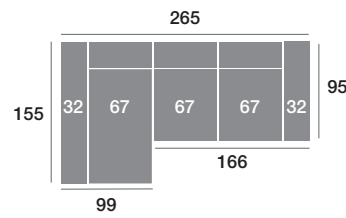

## OPCIONES

Opción brazo de 20 (sin incremento).  
Opción de puerto USB (25 puntos).

## CARACTERÍSTICAS

Asiento deslizante de ruedas con puntos de freno.  
Respaldo reclinable.  
Espumas de 28 Kg de alta densidad.  
Fibra siliconada 100% virgen.  
Armazón de madera de pino.  
Cabecero Omega, (Sistema Italiano).  
Pata alta diseño de metal de 12 cm.

### Chaisse longue 295 cm.

Serie Tejido				
Serie Oferta	Serie A	Serie B	Serie C	
950	1045	1140	1235	

### Chaisse longue 265 cm.

Serie Tejido				
Serie Oferta	Serie A	Serie B	Serie C	
930	1023	1116	1209	