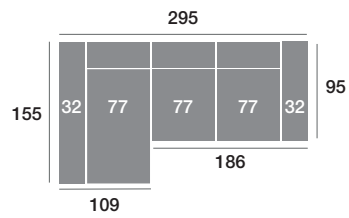

## OPCIONES

Opción brazo de 20 (sin incremento).  
Opción de puerto USB (25 puntos).

### Chaisse longue 295 cm.

Serie Tejido				
Serie Oferta	Serie A	Serie B	Serie C	
950	1045	1140	1235	