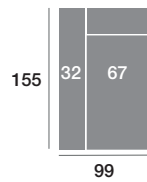

Chaisse longue 99 cm.

Serie Tejido				
Serie Oferta	Serie A	Serie B	Serie C	
372	409	446	484