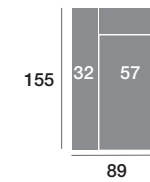

### Chaisse longue 265 cm.

Serie Tejido				
Serie Oferta	Serie A	Serie B	Serie C	
930	1023	1116	1209	

### Chaisse longue 235 cm.

Serie Tejido				
Serie Oferta	Serie A	Serie B	Serie C	
910	1001	1092	1183	

### Chaisse longue 109 cm.

Serie Tejido				
Serie Oferta	Serie A	Serie B	Serie C	
380	418	456	494	

### Chaisse longue 99 cm.

Serie Tejido				
Serie Oferta	Serie A	Serie B	Serie C	
372	409	446	484	