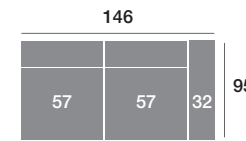

Módulo 146 cm.

Serie Tejido				
Serie Oferta	Serie A	Serie B	Serie C	
546	601	655	710