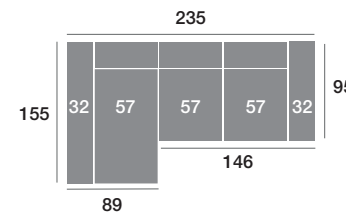

## OPCIONES

Opción brazo de 20 (sin incremento).  
Opción de puerto USB (25 puntos).

## CARACTERÍSTICAS

Asiento deslizante de ruedas con puntos de freno.  
Respaldo reclinable.  
Espumas de 28 Kg de alta densidad.  
Fibra siliconada 100% virgen.  
Armazón de madera de pino.  
Cabecero Omega, (Sistema Italiano).  
Pata alta diseño de metal de 12 cm.

### Chaisse longue 295 cm.

Serie Tejido				
Serie Oferta	Serie A	Serie B	Serie C	
950	1045	1140	1235	

### Chaisse longue 265 cm.

Serie Tejido				
Serie Oferta	Serie A	Serie B	Serie C	
930	1023	1116	1209	