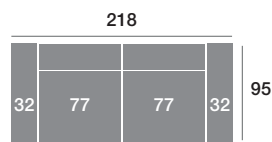

### Módulo 90 cm.

Serie Tejido				
Serie Oferta	Serie A	Serie B	Serie C	
344	378	413	447	

Serie Tejido	Serie Oferta	Serie A	Serie B	Serie C
Módulo 77 cm.	305	336	366	397
Módulo 67 cm.	299	329	359	389
Módulo 57 cm.	292	321	350	380

### Rincón

Serie Tejido				
Serie Oferta	Serie A	Serie B	Serie C	
334	368	401	434	

### Sofá 218 cm.

Serie Tejido				
Serie Oferta	Serie A	Serie B	Serie C	
624	686	749	811	