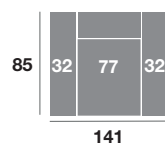

Módulo 89 cm.

Serie Tejido			
Serie Oferta	Serie A	Serie B	Serie C
370	407	444	481

Serie Tejido	Serie Oferta	Serie A	Serie B	Serie C
Módulo 77 cm.	366	403	440	476
Módulo 67 cm.	362	398	434	471
Módulo 57 cm.	358	394	430	465

Rincón 106x106

Serie Tejido			
Serie Oferta	Serie A	Serie B	Serie C
400	440	480	520

Sofá 218 cm.

Serie Tejido			
Serie Oferta	Serie A	Serie B	Serie C
672	726	806	874

Sofá 198 cm.

Serie Tejido			
Serie Oferta	Serie A	Serie B	Serie C
659	725	791	857

Sofá 178 cm.

Serie Tejido			
Serie Oferta	Serie A	Serie B	Serie C
646	711	775	840

Sillón 141 cm.

Serie Tejido			
Serie Oferta	Serie A	Serie B	Serie C
500	550	600	650

Sillón 131 cm.

Serie Tejido			
Serie Oferta	Serie A	Serie B	Serie C
482	530	578	627

Sillón 121 cm.

Serie Tejido			
Serie Oferta	Serie A	Serie B	Serie C
480	528	576	624