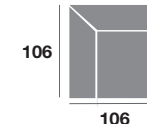

Chaisse longue 89 cm.

Serie Tejido			
Serie Oferta	Serie A	Serie B	Serie C
478	526	574	621

Módulo 186 cm.

Serie Tejido			
Serie Oferta	Serie A	Serie B	Serie C
610	671	732	793

Módulo 166 cm.

Serie Tejido			
Serie Oferta	Serie A	Serie B	Serie C
600	660	720	780

Módulo 146 cm.

Serie Tejido			
Serie Oferta	Serie A	Serie B	Serie C
590	649	708	767

Módulo 109 cm.

Serie Tejido			
Serie Oferta	Serie A	Serie B	Serie C
382	420	458	497

Módulo 99 cm.

Serie Tejido			
Serie Oferta	Serie A	Serie B	Serie C
376	414	451	489

Módulo 89 cm.

Serie Tejido			
Serie Oferta	Serie A	Serie B	Serie C
370	407	444	481

Serie Tejido	Serie Oferta	Serie A	Serie B	Serie C
Módulo 77 cm.	366	403	440	476
Módulo 67 cm.	362	398	434	471
Módulo 57 cm.	358	394	430	465

Rincón 106x106

Serie Tejido			
Serie Oferta	Serie A	Serie B	Serie C
400	440	480	520

Sofá 218 cm.

Serie Tejido			
Serie Oferta	Serie A	Serie B	Serie C
672	726	806	874

Sofá 198 cm.

Serie Tejido			
Serie Oferta	Serie A	Serie B	Serie C
659	725	791	857