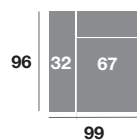

Serie Tejido			
Serie Oferta	Serie A	Serie B	Serie C
1068	1175	1282	1388

Chaisse longue 109 cm.

Serie Tejido			
Serie Oferta	Serie A	Serie B	Serie C
498	548	598	648

Chaisse longue 99 cm.

Serie Tejido			
Serie Oferta	Serie A	Serie B	Serie C
488	538	586	635

Chaisse longue 89 cm.

Serie Tejido			
Serie Oferta	Serie A	Serie B	Serie C
478	526	574	621

Módulo 186 cm.

Serie Tejido			
Serie Oferta	Serie A	Serie B	Serie C
610	671	732	793

Módulo 166 cm.

Serie Tejido			
Serie Oferta	Serie A	Serie B	Serie C
600	660	720	780

Módulo 146 cm.

Serie Tejido			
Serie Oferta	Serie A	Serie B	Serie C
590	649	708	767

Módulo 109 cm.

Serie Tejido			
Serie Oferta	Serie A	Serie B	Serie C
382	420	458	497

Módulo 99 cm.

Serie Tejido			
Serie Oferta	Serie A	Serie B	Serie C
376	414	451	489