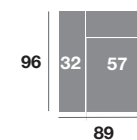

Chaisse longue 89 cm.

Serie Tejido			
Serie Oferta	Serie A	Serie B	Serie C
478	526	574	621

Módulo 186 cm.

Serie Tejido			
Serie Oferta	Serie A	Serie B	Serie C
610	671	732	793

Módulo 166 cm.

Serie Tejido			
Serie Oferta	Serie A	Serie B	Serie C
600	660	720	780

Módulo 146 cm.

Serie Tejido			
Serie Oferta	Serie A	Serie B	Serie C
590	649	708	767

Módulo 109 cm.

Serie Tejido			
Serie Oferta	Serie A	Serie B	Serie C
382	420	458	497

Módulo 99 cm.

Serie Tejido			
Serie Oferta	Serie A	Serie B	Serie C
376	414	451	489

Módulo 89 cm.

Serie Tejido			
Serie Oferta	Serie A	Serie B	Serie C
370	407	444	481

Serie Tejido	Serie Oferta	Serie A	Serie B	Serie C
Módulo 77 cm.	366	403	440	476
Módulo 67 cm.	362	398	434	471
Módulo 57 cm.	358	394	430	465

Rincón 106x106

Serie Tejido			
Serie Oferta	Serie A	Serie B	Serie C
400	440	480	520

Sofá 218 cm.

Serie Tejido			
Serie Oferta	Serie A	Serie B	Serie C
672	726	806	874

Sofá 198 cm.

Serie Tejido			
Serie Oferta	Serie A	Serie B	Serie C
659	725	791	857