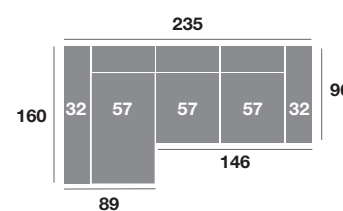

Florenzia modelo

OPCIONES

Pata alta de madera altura máxima 10 cm.
(4 puntos / und.).
Opción de puerto USB (25 puntos).

CARACTERÍSTICAS

Asiento deslizando de ruedas con puntos de freno.
Respaldo reclinable.
Espumas de 28 Kg de alta densidad.
Fibra siliconada 100% virgen.
Armazón de madera de pino.
Pata alta de diseño metal de 12 cm.

Chaisse longue 295 cm.

Serie Tejido			
Serie Oferta	Serie A	Serie B	Serie C
1108	1219	1330	1440

Chaisse longue 265 cm.

Serie Tejido			
Serie Oferta	Serie A	Serie B	Serie C
1088	1196	1306	1414

Chaisse longue 235 cm.

Serie Tejido			
Serie Oferta	Serie A	Serie B	Serie C
1068	1175	1282	1388

Chaisse longue 109 cm.

Serie Tejido			
Serie Oferta	Serie A	Serie B	Serie C
498	548	598	648

Chaisse longue 99 cm.

Serie Tejido			
Serie Oferta	Serie A	Serie B	Serie C
488	538	586	635

Chaisse longue 89 cm.

Serie Tejido			
Serie Oferta	Serie A	Serie B	Serie C
478	526	574	621

Módulo 186 cm.

Serie Tejido			
Serie Oferta	Serie A	Serie B	Serie C
610	671	732	793

Módulo 166 cm.

Serie Tejido			
Serie Oferta	Serie A	Serie B	Serie C
600	660	720	780