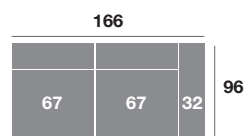

Chaisse longue 295 cm.

Serie Tejido			
Serie Oferta	Serie A	Serie B	Serie C
1108	1219	1330	1440

Chaisse longue 265 cm.

Serie Tejido			
Serie Oferta	Serie A	Serie B	Serie C
1088	1196	1306	1414

Chaisse longue 235 cm.

Serie Tejido			
Serie Oferta	Serie A	Serie B	Serie C
1068	1175	1282	1388

Chaisse longue 109 cm.

Serie Tejido			
Serie Oferta	Serie A	Serie B	Serie C
498	548	598	648

Chaisse longue 99 cm.

Serie Tejido			
Serie Oferta	Serie A	Serie B	Serie C
488	538	586	635

Chaisse longue 89 cm.

Serie Tejido			
Serie Oferta	Serie A	Serie B	Serie C
478	526	574	621

Módulo 186 cm.

Serie Tejido			
Serie Oferta	Serie A	Serie B	Serie C
610	671	732	793

Módulo 166 cm.

Serie Tejido			
Serie Oferta	Serie A	Serie B	Serie C
600	660	720	780

Módulo 146 cm.

Serie Tejido			
Serie Oferta	Serie A	Serie B	Serie C
590	649	708	767

Módulo 109 cm.

Serie Tejido			
Serie Oferta	Serie A	Serie B	Serie C
382	420	458	497

Módulo 99 cm.

Serie Tejido			
Serie Oferta	Serie A	Serie B	Serie C
376	414	451	489