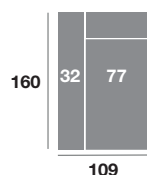

Chaisse longue 295 cm.

Serie Tejido			
Serie Oferta	Serie A	Serie B	Serie C
1108	1219	1330	1440

Chaisse longue 265 cm.

Serie Tejido			
Serie Oferta	Serie A	Serie B	Serie C
1088	1196	1306	1414

Chaisse longue 235 cm.

Serie Tejido			
Serie Oferta	Serie A	Serie B	Serie C
1068	1175	1282	1388

Chaisse longue 109 cm.

Serie Tejido			
Serie Oferta	Serie A	Serie B	Serie C
498	548	598	648

Chaisse longue 99 cm.

Serie Tejido			
Serie Oferta	Serie A	Serie B	Serie C
488	538	586	635

Chaisse longue 89 cm.

Serie Tejido			
Serie Oferta	Serie A	Serie B	Serie C
478	526	574	621

Módulo 186 cm.

Serie Tejido			
Serie Oferta	Serie A	Serie B	Serie C
610	671	732	793

Módulo 166 cm.

Serie Tejido			
Serie Oferta	Serie A	Serie B	Serie C
600	660	720	780