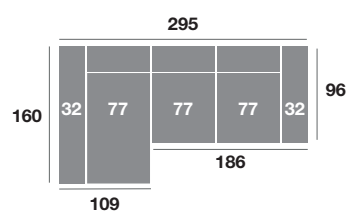

Florenzia modelo

OPCIONES

Pata alta de madera altura máxima 10 cm.
(4 puntos / und.).
Opción de puerto USB (25 puntos).

CARACTERÍSTICAS

Asiento deslizando de ruedas con puntos de freno.
Respaldo reclinable.
Espumas de 28 Kg de alta densidad.
Fibra siliconada 100% virgen.
Armazón de madera de pino.
Pata alta de diseño metal de 12 cm.

Chaisse longue 295 cm.

Serie Tejido			
Serie Oferta	Serie A	Serie B	Serie C
1108	1219	1330	1440

Chaisse longue 265 cm.

Serie Tejido			
Serie Oferta	Serie A	Serie B	Serie C
1088	1196	1306	1414

Chaisse longue 235 cm.

Serie Tejido			
Serie Oferta	Serie A	Serie B	Serie C
1068	1175	1282	1388

Chaisse longue 109 cm.

Serie Tejido			
Serie Oferta	Serie A	Serie B	Serie C
498	548	598	648

Chaisse longue 99 cm.

Serie Tejido			
Serie Oferta	Serie A	Serie B	Serie C
488	538	586	635

Chaisse longue 89 cm.

Serie Tejido			
Serie Oferta	Serie A	Serie B	Serie C
478	526	574	621

Módulo 186 cm.

Serie Tejido			
Serie Oferta	Serie A	Serie B	Serie C
610	671	732	793

Módulo 166 cm.

Serie Tejido			
Serie Oferta	Serie A	Serie B	Serie C
600	660	720	780