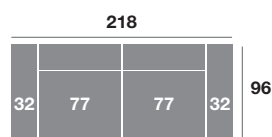

Módulo 146 cm.

Serie Tejido			
Serie Oferta	Serie A	Serie B	Serie C
590	649	708	767

Módulo 109 cm.

Serie Tejido			
Serie Oferta	Serie A	Serie B	Serie C
382	420	458	497

Módulo 99 cm.

Serie Tejido			
Serie Oferta	Serie A	Serie B	Serie C
376	414	451	489

Módulo 89 cm.

Serie Tejido			
Serie Oferta	Serie A	Serie B	Serie C
370	407	444	481

Serie Tejido	Serie Oferta	Serie A	Serie B	Serie C
Módulo 77 cm.	366	403	440	476
Módulo 67 cm.	362	398	434	471
Módulo 57 cm.	358	394	430	465

Rincón 106x106

Serie Tejido			
Serie Oferta	Serie A	Serie B	Serie C
400	440	480	520

Sofá 218 cm.

Serie Tejido			
Serie Oferta	Serie A	Serie B	Serie C
672	726	806	874

Sofá 198 cm.

Serie Tejido			
Serie Oferta	Serie A	Serie B	Serie C
659	725	791	857

Sofá 178 cm.

Serie Tejido			
Serie Oferta	Serie A	Serie B	Serie C
646	711	775	840

Sillón 141 cm.

Serie Tejido			
Serie Oferta	Serie A	Serie B	Serie C
500	550	600	650

Sillón 131 cm.

Serie Tejido			
Serie Oferta	Serie A	Serie B	Serie C
482	530	578	627