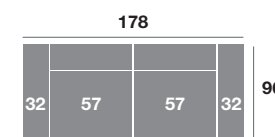

Módulo 89 cm.

Serie Tejido			
Serie Oferta	Serie A	Serie B	Serie C
370	407	444	481

Serie Tejido	Serie Oferta	Serie A	Serie B	Serie C
Módulo 77 cm.	366	403	440	476
Módulo 67 cm.	362	398	434	471
Módulo 57 cm.	358	394	430	465

Rincón 106x106

Serie Tejido			
Serie Oferta	Serie A	Serie B	Serie C
400	440	480	520

Sofá 218 cm.

Serie Tejido			
Serie Oferta	Serie A	Serie B	Serie C
672	726	806	874

Sofá 198 cm.

Serie Tejido			
Serie Oferta	Serie A	Serie B	Serie C
659	725	791	857

Sofá 178 cm.

Serie Tejido			
Serie Oferta	Serie A	Serie B	Serie C
646	711	775	840

Sillón 141 cm.

Serie Tejido			
Serie Oferta	Serie A	Serie B	Serie C
500	550	600	650

Sillón 131 cm.

Serie Tejido			
Serie Oferta	Serie A	Serie B	Serie C
482	530	578	627

Sillón 121 cm.

Serie Tejido			
Serie Oferta	Serie A	Serie B	Serie C
480	528	576	624