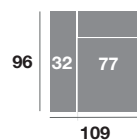

Serie Tejido			
Serie Oferta	Serie A	Serie B	Serie C
1068	1175	1282	1388

Chaisse longue 109 cm.

Serie Tejido			
Serie Oferta	Serie A	Serie B	Serie C
498	548	598	648

Chaisse longue 99 cm.

Serie Tejido			
Serie Oferta	Serie A	Serie B	Serie C
488	538	586	635

Chaisse longue 89 cm.

Serie Tejido			
Serie Oferta	Serie A	Serie B	Serie C
478	526	574	621

Módulo 186 cm.

Serie Tejido			
Serie Oferta	Serie A	Serie B	Serie C
610	671	732	793

Módulo 166 cm.

Serie Tejido			
Serie Oferta	Serie A	Serie B	Serie C
600	660	720	780

Módulo 146 cm.

Serie Tejido			
Serie Oferta	Serie A	Serie B	Serie C
590	649	708	767

Módulo 109 cm.

Serie Tejido			
Serie Oferta	Serie A	Serie B	Serie C
382	420	458	497

Módulo 99 cm.

Serie Tejido			
Serie Oferta	Serie A	Serie B	Serie C
376	414	451	489