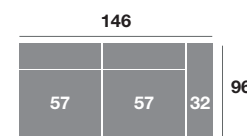

Serie Tejido			
Serie Oferta	Serie A	Serie B	Serie C
1068	1175	1282	1388

Chaisse longue 109 cm.

Serie Tejido			
Serie Oferta	Serie A	Serie B	Serie C
498	548	598	648

Chaisse longue 99 cm.

Serie Tejido			
Serie Oferta	Serie A	Serie B	Serie C
488	538	586	635

Chaisse longue 89 cm.

Serie Tejido			
Serie Oferta	Serie A	Serie B	Serie C
478	526	574	621

Módulo 186 cm.

Serie Tejido			
Serie Oferta	Serie A	Serie B	Serie C
610	671	732	793

Módulo 166 cm.

Serie Tejido			
Serie Oferta	Serie A	Serie B	Serie C
600	660	720	780

Módulo 146 cm.

Serie Tejido			
Serie Oferta	Serie A	Serie B	Serie C
590	649	708	767

Módulo 109 cm.

Serie Tejido			
Serie Oferta	Serie A	Serie B	Serie C
382	420	458	497

Módulo 99 cm.

Serie Tejido			
Serie Oferta	Serie A	Serie B	Serie C
376	414	451	489

Módulo 89 cm.

Serie Tejido			
Serie Oferta	Serie A	Serie B	Serie C
370	407	444	481

Serie Tejido	Serie Oferta	Serie A	Serie B	Serie C
Módulo 77 cm.	366	403	440	476
Módulo 67 cm.	362	398	434	471
Módulo 57 cm.	358	394	430	465