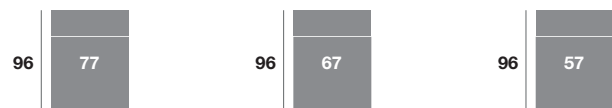

Chaisse longue 89 cm.

Serie Tejido			
Serie Oferta	Serie A	Serie B	Serie C
478	526	574	621

Módulo 186 cm.

Serie Tejido			
Serie Oferta	Serie A	Serie B	Serie C
610	671	732	793

Módulo 166 cm.

Serie Tejido			
Serie Oferta	Serie A	Serie B	Serie C
600	660	720	780

Módulo 146 cm.

Serie Tejido			
Serie Oferta	Serie A	Serie B	Serie C
590	649	708	767

Módulo 109 cm.

Serie Tejido			
Serie Oferta	Serie A	Serie B	Serie C
382	420	458	497

Módulo 99 cm.

Serie Tejido			
Serie Oferta	Serie A	Serie B	Serie C
376	414	451	489

Módulo 89 cm.

Serie Tejido			
Serie Oferta	Serie A	Serie B	Serie C
370	407	444	481

Serie Tejido	Serie Oferta	Serie A	Serie B	Serie C
Módulo 77 cm.	366	403	440	476
Módulo 67 cm.	362	398	434	471
Módulo 57 cm.	358	394	430	465

Rincón 106x106

Serie Tejido			
Serie Oferta	Serie A	Serie B	Serie C
400	440	480	520

Sofá 218 cm.

Serie Tejido			
Serie Oferta	Serie A	Serie B	Serie C
672	726	806	874

Sofá 198 cm.

Serie Tejido			
Serie Oferta	Serie A	Serie B	Serie C
659	725	791	857