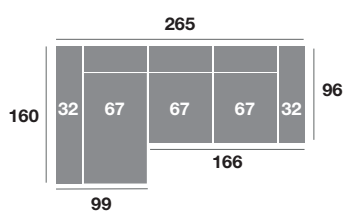

Florenzia modelo

OPCIONES

Pata alta de madera altura máxima 10 cm.
(4 puntos / und.).
Opción de puerto USB (25 puntos).

CARACTERÍSTICAS

Asiento deslizando de ruedas con puntos de freno.
Respaldo reclinable.
Espumas de 28 Kg de alta densidad.
Fibra siliconada 100% virgen.
Armazón de madera de pino.
Pata alta de diseño metal de 12 cm.

Chaisse longue 295 cm.

Serie Tejido			
Serie Oferta	Serie A	Serie B	Serie C
1108	1219	1330	1440

Chaisse longue 265 cm.

Serie Tejido			
Serie Oferta	Serie A	Serie B	Serie C
1088	1196	1306	1414

Chaisse longue 235 cm.

Serie Tejido			
Serie Oferta	Serie A	Serie B	Serie C
1068	1175	1282	1388

Chaisse longue 109 cm.

Serie Tejido			
Serie Oferta	Serie A	Serie B	Serie C
498	548	598	648

Chaisse longue 99 cm.

Serie Tejido			
Serie Oferta	Serie A	Serie B	Serie C
488	538	586	635

Chaisse longue 89 cm.

Serie Tejido			
Serie Oferta	Serie A	Serie B	Serie C
478	526	574	621

Módulo 186 cm.

Serie Tejido			
Serie Oferta	Serie A	Serie B	Serie C
610	671	732	793

Módulo 166 cm.

Serie Tejido			
Serie Oferta	Serie A	Serie B	Serie C
600	660	720	780