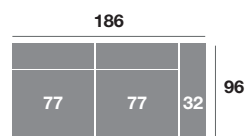

Chaisse longue 295 cm.

Serie Tejido			
Serie Oferta	Serie A	Serie B	Serie C
1108	1219	1330	1440

Chaisse longue 265 cm.

Serie Tejido			
Serie Oferta	Serie A	Serie B	Serie C
1088	1196	1306	1414

Chaisse longue 235 cm.

Serie Tejido			
Serie Oferta	Serie A	Serie B	Serie C
1068	1175	1282	1388

Chaisse longue 109 cm.

Serie Tejido			
Serie Oferta	Serie A	Serie B	Serie C
498	548	598	648

Chaisse longue 99 cm.

Serie Tejido			
Serie Oferta	Serie A	Serie B	Serie C
488	538	586	635

Chaisse longue 89 cm.

Serie Tejido			
Serie Oferta	Serie A	Serie B	Serie C
478	526	574	621

Módulo 186 cm.

Serie Tejido			
Serie Oferta	Serie A	Serie B	Serie C
610	671	732	793

Módulo 166 cm.

Serie Tejido			
Serie Oferta	Serie A	Serie B	Serie C
600	660	720	780

Módulo 146 cm.

Serie Tejido			
Serie Oferta	Serie A	Serie B	Serie C
590	649	708	767

Módulo 109 cm.

Serie Tejido			
Serie Oferta	Serie A	Serie B	Serie C
382	420	458	497

Módulo 99 cm.

Serie Tejido			
Serie Oferta	Serie A	Serie B	Serie C
376	414	451	489