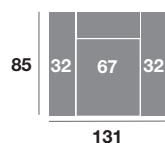

Módulo 89 cm.

Serie Tejido			
Serie Oferta	Serie A	Serie B	Serie C
370	407	444	481

Serie Tejido	Serie Oferta	Serie A	Serie B	Serie C
Módulo 77 cm.	366	403	440	476
Módulo 67 cm.	362	398	434	471
Módulo 57 cm.	358	394	430	465

Rincón 106x106

Serie Tejido			
Serie Oferta	Serie A	Serie B	Serie C
400	440	480	520

Sofá 218 cm.

Serie Tejido			
Serie Oferta	Serie A	Serie B	Serie C
672	726	806	874

Sofá 198 cm.

Serie Tejido			
Serie Oferta	Serie A	Serie B	Serie C
659	725	791	857

Sofá 178 cm.

Serie Tejido			
Serie Oferta	Serie A	Serie B	Serie C
646	711	775	840

Sillón 141 cm.

Serie Tejido			
Serie Oferta	Serie A	Serie B	Serie C
500	550	600	650

Sillón 131 cm.

Serie Tejido			
Serie Oferta	Serie A	Serie B	Serie C
482	530	578	627

Sillón 121 cm.

Serie Tejido			
Serie Oferta	Serie A	Serie B	Serie C
480	528	576	624