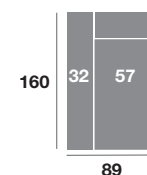

Chaisse longue 295 cm.

Serie Tejido			
Serie Oferta	Serie A	Serie B	Serie C
1108	1219	1330	1440

Chaisse longue 265 cm.

Serie Tejido			
Serie Oferta	Serie A	Serie B	Serie C
1088	1196	1306	1414

Chaisse longue 235 cm.

Serie Tejido			
Serie Oferta	Serie A	Serie B	Serie C
1068	1175	1282	1388

Chaisse longue 109 cm.

Serie Tejido			
Serie Oferta	Serie A	Serie B	Serie C
498	548	598	648

Chaisse longue 99 cm.

Serie Tejido			
Serie Oferta	Serie A	Serie B	Serie C
488	538	586	635

Chaisse longue 89 cm.

Serie Tejido			
Serie Oferta	Serie A	Serie B	Serie C
478	526	574	621

Módulo 186 cm.

Serie Tejido			
Serie Oferta	Serie A	Serie B	Serie C
610	671	732	793

Módulo 166 cm.

Serie Tejido			
Serie Oferta	Serie A	Serie B	Serie C
600	660	720	780

Módulo 146 cm.

Serie Tejido			
Serie Oferta	Serie A	Serie B	Serie C
590	649	708	767

Módulo 109 cm.

Serie Tejido			
Serie Oferta	Serie A	Serie B	Serie C
382	420	458	497

Módulo 99 cm.

Serie Tejido			
Serie Oferta	Serie A	Serie B	Serie C
376	414	451	489