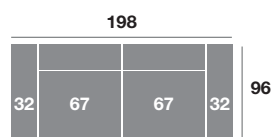

Módulo 146 cm.

Serie Tejido			
Serie Oferta	Serie A	Serie B	Serie C
590	649	708	767

Módulo 109 cm.

Serie Tejido			
Serie Oferta	Serie A	Serie B	Serie C
382	420	458	497

Módulo 99 cm.

Serie Tejido			
Serie Oferta	Serie A	Serie B	Serie C
376	414	451	489

Módulo 89 cm.

Serie Tejido			
Serie Oferta	Serie A	Serie B	Serie C
370	407	444	481

Serie Tejido	Serie Oferta	Serie A	Serie B	Serie C
Módulo 77 cm.	366	403	440	476
Módulo 67 cm.	362	398	434	471
Módulo 57 cm.	358	394	430	465

Rincón 106x106

Serie Tejido			
Serie Oferta	Serie A	Serie B	Serie C
400	440	480	520

Sofá 218 cm.

Serie Tejido			
Serie Oferta	Serie A	Serie B	Serie C
672	726	806	874

Sofá 198 cm.

Serie Tejido			
Serie Oferta	Serie A	Serie B	Serie C
659	725	791	857

Sofá 178 cm.

Serie Tejido			
Serie Oferta	Serie A	Serie B	Serie C
646	711	775	840

Sillón 141 cm.

Serie Tejido			
Serie Oferta	Serie A	Serie B	Serie C
500	550	600	650

Sillón 131 cm.

Serie Tejido			
Serie Oferta	Serie A	Serie B	Serie C
482	530	578	627