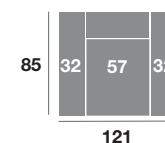

Rincón 106x106

Serie Tejido			
Serie Oferta	Serie A	Serie B	Serie C
400	440	480	520

Sofá 218 cm.

Serie Tejido			
Serie Oferta	Serie A	Serie B	Serie C
672	726	806	874

Sofá 198 cm.

Serie Tejido			
Serie Oferta	Serie A	Serie B	Serie C
659	725	791	857

Sofá 178 cm.

Serie Tejido			
Serie Oferta	Serie A	Serie B	Serie C
646	711	775	840

Sillón 141 cm.

Serie Tejido			
Serie Oferta	Serie A	Serie B	Serie C
500	550	600	650

Sillón 131 cm.

Serie Tejido			
Serie Oferta	Serie A	Serie B	Serie C
482	530	578	627

Sillón 121 cm.

Serie Tejido			
Serie Oferta	Serie A	Serie B	Serie C
480	528	576	624