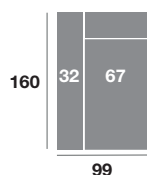

Chaisse longue 295 cm.

Serie Tejido			
Serie Oferta	Serie A	Serie B	Serie C
1108	1219	1330	1440

Chaisse longue 265 cm.

Serie Tejido			
Serie Oferta	Serie A	Serie B	Serie C
1088	1196	1306	1414

Chaisse longue 235 cm.

Serie Tejido			
Serie Oferta	Serie A	Serie B	Serie C
1068	1175	1282	1388

Chaisse longue 109 cm.

Serie Tejido			
Serie Oferta	Serie A	Serie B	Serie C
498	548	598	648

Chaisse longue 99 cm.

Serie Tejido			
Serie Oferta	Serie A	Serie B	Serie C
488	538	586	635

Chaisse longue 89 cm.

Serie Tejido			
Serie Oferta	Serie A	Serie B	Serie C
478	526	574	621

Módulo 186 cm.

Serie Tejido			
Serie Oferta	Serie A	Serie B	Serie C
610	671	732	793

Módulo 166 cm.

Serie Tejido			
Serie Oferta	Serie A	Serie B	Serie C
600	660	720	780