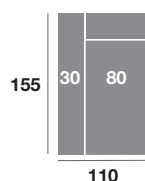

Chaiselongue 110 cm.

Serie Tejido				
Serie Oferta	Serie A	Serie B	Serie C	
405	446	486	527