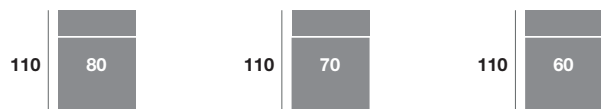

### Chaiselongue 90 cm.

Serie Tejido				
Serie Oferta	Serie A	Serie B	Serie C	
390	429	468	507	

### Módulo 110 cm.

Serie Tejido				
Serie Oferta	Serie A	Serie B	Serie C	
365	402	438	475	

### Módulo 100 cm.

Serie Tejido				
Serie Oferta	Serie A	Serie B	Serie C	
360	396	432	468	

### Módulo 90 cm.

Serie Tejido				
Serie Oferta	Serie A	Serie B	Serie C	
352	387	422	458	

Serie Tejido	Serie Oferta	Serie A	Serie B	Serie C
Módulo 80 cm.	267	294	320	347
Módulo 70 cm.	262	288	314	341
Módulo 60 cm.	253	278	304	329