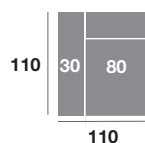

Módulo 110 cm.

Serie Tejido				
Serie Oferta	Serie A	Serie B	Serie C	
365	402	438	475