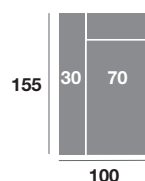

### Chaiselongue 300 cm.

Serie Tejido				
Serie Oferta	Serie A	Serie B	Serie C	
990	1089	1188	1287	

### Chaiselongue 270 cm.

Serie Tejido				
Serie Oferta	Serie A	Serie B	Serie C	
970	1067	1164	1261	

### Chaiselongue 240 cm.

Serie Tejido				
Serie Oferta	Serie A	Serie B	Serie C	
950	1045	1140	1235	

### Chaiselongue 110 cm.

Serie Tejido				
Serie Oferta	Serie A	Serie B	Serie C	
405	446	486	527	