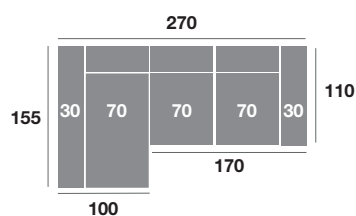

## OPCIONES

- Opción arcón en módulo chaiselongue (80 puntos)
- Opción brazo de 20 (sin incremento).
- Brazo desmontable con anclajes de precisión (30 puntos)
- Opción de puerto USB (25 puntos).

## CARACTERÍSTICAS

- Asiento deslizante de carro.
- Respaldo reclinable con sistema **Omega** con espuma super suave.
- Pata cilíndrica de metal de 4 cm.

Espumas de 28 Kg de alta densidad.  
Fibra siliconada 100% virgen.  
Armazón de madera de pino.

### Chaiselongue 300 cm.

Serie Tejido				
Serie Oferta	Serie A	Serie B	Serie C	
990	1089	1188	1287	

### Chaiselongue 270 cm.

Serie Tejido				
Serie Oferta	Serie A	Serie B	Serie C	
970	1067	1164	1261	