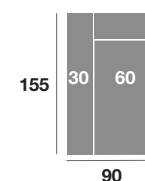

### Chaiselongue 270 cm.

Serie Tejido				
Serie Oferta	Serie A	Serie B	Serie C	
970	1067	1164	1261	

### Chaiselongue 240 cm.

Serie Tejido				
Serie Oferta	Serie A	Serie B	Serie C	
950	1045	1140	1235	

### Chaiselongue 110 cm.

Serie Tejido				
Serie Oferta	Serie A	Serie B	Serie C	
405	446	486	527	

### Chaiselongue 100 cm.

Serie Tejido				
Serie Oferta	Serie A	Serie B	Serie C	
398	438	478	517	