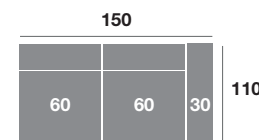

Módulo 150 cm.

Serie Tejido				
Serie Oferta	Serie A	Serie B	Serie C	
560	617	673	729