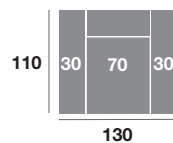

### Módulo 190 cm.

Serie Tejido				
Serie Oferta	Serie A	Serie B	Serie C	
585	644	702	761	

### Módulo 170 cm.

Serie Tejido				
Serie Oferta	Serie A	Serie B	Serie C	
573	630	688	745	

### Módulo 150 cm.

Serie Tejido				
Serie Oferta	Serie A	Serie B	Serie C	
560	617	673	729	

### Sillón 140 cm.

Serie Tejido				
Serie Oferta	Serie A	Serie B	Serie C	
463	509	556	602	