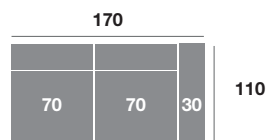

### Módulo 90 cm.

Serie Tejido				
Serie Oferta	Serie A	Serie B	Serie C	
352	387	422	458	

Serie Tejido	Serie Oferta	Serie A	Serie B	Serie C
Módulo 80 cm.	267	294	320	347
Módulo 70 cm.	262	288	314	341
Módulo 60 cm.	253	278	304	329

### Módulo 190 cm.

Serie Tejido				
Serie Oferta	Serie A	Serie B	Serie C	
585	644	702	761	