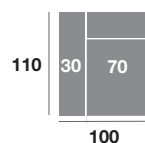

Módulo 100 cm.

Serie Tejido				
Serie Oferta	Serie A	Serie B	Serie C	
360	396	432	468