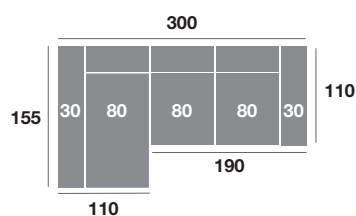

## OPCIONES

- Opción arcón en módulo chaiselongue (80 puntos)
- Opción brazo de 20 (sin incremento).
- Brazo desmontable con anclajes de precisión (30 puntos)
- Opción de puerto USB (25 puntos).

### Chaiselongue 300 cm.

Serie Tejido				
Serie Oferta	Serie A	Serie B	Serie C	
990	1089	1188	1287	