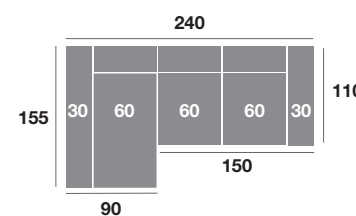

## OPCIONES

- Opción arcón en módulo chaiselongue (80 puntos)
- Opción brazo de 20 (sin incremento).
- Brazo desmontable con anclajes de precisión (30 puntos)
- Opción de puerto USB (25 puntos).

## CARACTERÍSTICAS

- Asiento deslizante de carro.
- Respaldo reclinable con sistema **Omega** con espuma super suave.
- Pata cilíndrica de metal de 4 cm.

Espumas de 28 Kg de alta densidad.  
Fibra siliconada 100% virgen.  
Armazón de madera de pino.

### Chaiselongue 300 cm.

Serie Tejido				
Serie Oferta	Serie A	Serie B	Serie C	
990	1089	1188	1287	

### Chaiselongue 270 cm.

Serie Tejido				
Serie Oferta	Serie A	Serie B	Serie C	
970	1067	1164	1261	