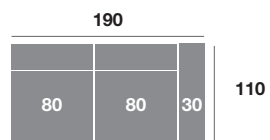

### Módulo 100 cm.

Serie Tejido				
Serie Oferta	Serie A	Serie B	Serie C	
360	396	432	468	

### Módulo 90 cm.

Serie Tejido				
Serie Oferta	Serie A	Serie B	Serie C	
352	387	422	458	

Serie Tejido	Serie Oferta	Serie A	Serie B	Serie C
Módulo 80 cm.	267	294	320	347
Módulo 70 cm.	262	288	314	341
Módulo 60 cm.	253	278	304	329