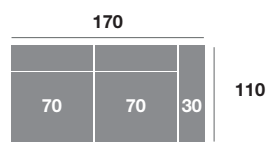

### Módulo 90 cm.

Serie Tejido				
Serie Oferta	Serie A	Serie B	Serie C	
377	415	452	490	

Serie Tejido	Serie Oferta	Serie A	Serie B	Serie C
Módulo 80 cm.	286	315	343	372
Módulo 70 cm.	280	308	336	364
Módulo 60 cm.	274	301	329	356

### Módulo 190 cm.

Serie Tejido				
Serie Oferta	Serie A	Serie B	Serie C	
625	688	750	813	