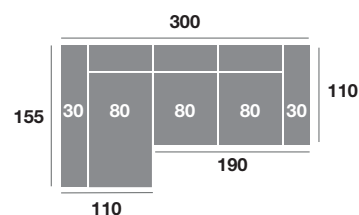

## OPCIONES

Opción brazo de 20 (sin incremento).  
Opción de puerto USB (25 puntos).

## CARACTERÍSTICAS

Asiento deslizante de carro.  
Respaldo reclinable con sistema **Omega** con espuma super suave .  
Pata alta de diseño metal de 12 cm.

Espumas de 28 kg de alta densidad.  
Fibra siliconada 100% virgen.  
Armazón de madera de pino.

### Chaisse longue 300 cm.

Serie Tejido				
Serie Oferta	Serie A	Serie B	Serie C	
1060	1166	1272	1378	

### Chaisse longue 270 cm.

Serie Tejido				
Serie Oferta	Serie A	Serie B	Serie C	
1040	1144	1248	1352	