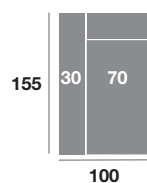

### Chaisse longue 300 cm.

Serie Tejido				
Serie Oferta	Serie A	Serie B	Serie C	
1060	1166	1272	1378	

### Chaisse longue 270 cm.

Serie Tejido				
Serie Oferta	Serie A	Serie B	Serie C	
1040	1144	1248	1352	

### Chaisse longue 240 cm.

Serie Tejido				
Serie Oferta	Serie A	Serie B	Serie C	
1020	1122	1224	1326	

### Chaisse longue 110 cm.

Serie Tejido				
Serie Oferta	Serie A	Serie B	Serie C	
435	479	522	566	