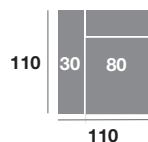

Módulo 110 cm.

Serie Tejido				
Serie Oferta	Serie A	Serie B	Serie C	
393	432	472	511