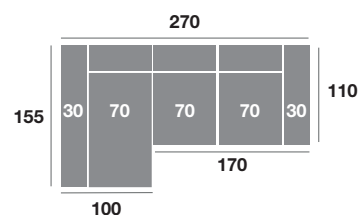

## OPCIONES

Opción brazo de 20 (sin incremento).  
Opción de puerto USB (25 puntos).

## CARACTERÍSTICAS

Asiento deslizante de carro.  
Respaldo reclinable con sistema **Omega** con espuma super suave .  
Pata alta de diseño metal de 12 cm.

Espumas de 28 kg de alta densidad.  
Fibra siliconada 100% virgen.  
Armazón de madera de pino.

### Chaisse longue 300 cm.

Serie Tejido				
Serie Oferta	Serie A	Serie B	Serie C	
1060	1166	1272	1378	

### Chaisse longue 270 cm.

Serie Tejido				
Serie Oferta	Serie A	Serie B	Serie C	
1040	1144	1248	1352	