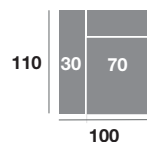

Módulo 100 cm.

Serie Tejido				
Serie Oferta	Serie A	Serie B	Serie C	
385	424	462	501