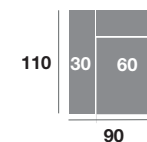

Módulo 90 cm.

Serie Tejido				
Serie Oferta	Serie A	Serie B	Serie C	
377	415	452	490