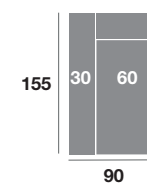

### Chaisse longue 270 cm.

Serie Tejido				
Serie Oferta	Serie A	Serie B	Serie C	
1040	1144	1248	1352	

### Chaisse longue 240 cm.

Serie Tejido				
Serie Oferta	Serie A	Serie B	Serie C	
1020	1122	1224	1326	

### Chaisse longue 110 cm.

Serie Tejido				
Serie Oferta	Serie A	Serie B	Serie C	
435	479	522	566	

### Chaisse longue 100 cm.

Serie Tejido				
Serie Oferta	Serie A	Serie B	Serie C	
427	470	512	555	