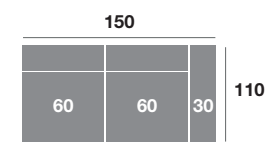

Módulo 150 cm.

Serie Tejido				
Serie Oferta	Serie A	Serie B	Serie C	
601	661	721	781