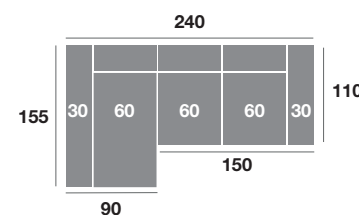

## OPCIONES

Opción brazo de 20 (sin incremento).  
Opción de puerto USB (25 puntos).

## CARACTERÍSTICAS

Asiento deslizante de carro.  
Respaldo reclinable con sistema **Omega** con espuma super suave .  
Pata alta de diseño metal de 12 cm.

Espumas de 28 kg de alta densidad.  
Fibra siliconada 100% virgen.  
Armazón de madera de pino.

### Chaisse longue 300 cm.

Serie Tejido				
Serie Oferta	Serie A	Serie B	Serie C	
1060	1166	1272	1378	

### Chaisse longue 270 cm.

Serie Tejido				
Serie Oferta	Serie A	Serie B	Serie C	
1040	1144	1248	1352	