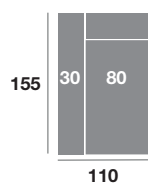

Chaisse longue 110 cm.

Serie Tejido				
Serie Oferta	Serie A	Serie B	Serie C	
435	479	522	566