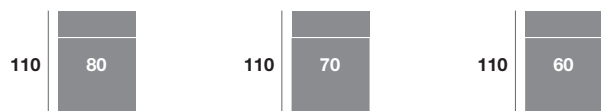

### Módulo 110 cm.

Serie Tejido				
Serie Oferta	Serie A	Serie B	Serie C	
393	432	472	511	

### Módulo 100 cm.

Serie Tejido				
Serie Oferta	Serie A	Serie B	Serie C	
385	424	462	501	

### Módulo 90 cm.

Serie Tejido				
Serie Oferta	Serie A	Serie B	Serie C	
377	415	452	490	

Serie Tejido	Serie Oferta	Serie A	Serie B	Serie C
Módulo 80 cm.	286	315	343	372
Módulo 70 cm.	280	308	336	364
Módulo 60 cm.	274	301	329	356