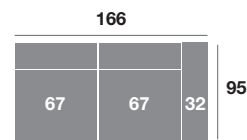

Chaiselongue 295 cm.

Serie Tejido				
Serie Oferta	Serie A	Serie B	Serie C	
924	996	1110	1200	

Chaiselongue 265 cm.

Serie Tejido				
Serie Oferta	Serie A	Serie B	Serie C	
904	958	1090	1180	

Chaiselongue 235 cm.

Serie Tejido				
Serie Oferta	Serie A	Serie B	Serie C	
886	938	1072	1162	

Chaiselongue 109 cm.

Serie Tejido				
Serie Oferta	Serie A	Serie B	Serie C	
370	400	446	480	

Chaiselongue 99 cm.

Serie Tejido				
Serie Oferta	Serie A	Serie B	Serie C	
362	384	438	474	

Chaiselongue 89 cm.

Serie Tejido				
Serie Oferta	Serie A	Serie B	Serie C	
356	376	430	466	

Módulo 186 cm.

Serie Tejido				
Serie Oferta	Serie A	Serie B	Serie C	
554	596	664	720	

Módulo 166 cm.

Serie Tejido				
Serie Oferta	Serie A	Serie B	Serie C	
542	574	652	706	

Módulo 146 cm.

Serie Tejido				
Serie Oferta	Serie A	Serie B	Serie C	
530	562	642	696	

Módulo 110 cm.

Serie Tejido				
Serie Oferta	Serie A	Serie B	Serie C	
350	385	420	455	

Módulo 100 cm.

Serie Tejido				
Serie Oferta	Serie A	Serie B	Serie C	
344	378	413	447	