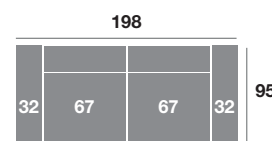

Módulo 146 cm.

Serie Tejido				
Serie Oferta	Serie A	Serie B	Serie C	
530	562	642	696	

Módulo 110 cm.

Serie Tejido				
Serie Oferta	Serie A	Serie B	Serie C	
350	385	420	455	

Módulo 100 cm.

Serie Tejido				
Serie Oferta	Serie A	Serie B	Serie C	
344	378	413	447	

Módulo 90 cm.

Serie Tejido				
Serie Oferta	Serie A	Serie B	Serie C	
338	372	406	440	

Serie Tejido	Serie Oferta	Serie A	Serie B	Serie C
Módulo 77 cm.	298	328	358	387
Módulo 67 cm.	292	321	350	380
Módulo 57 cm.	286	315	343	372

Rincón

Serie Tejido				
Serie Oferta	Serie A	Serie B	Serie C	
334	368	401	434	

Sofá 218 cm.

Serie Tejido				
Serie Oferta	Serie A	Serie B	Serie C	
607	668	728	790	

Sofá 198 cm.

Serie Tejido				
Serie Oferta	Serie A	Serie B	Serie C	
594	654	713	772	