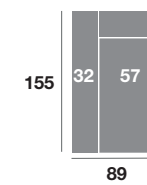

Chaiselongue 295 cm.

Serie Tejido				
Serie Oferta	Serie A	Serie B	Serie C	
924	996	1110	1200	

Chaiselongue 265 cm.

Serie Tejido				
Serie Oferta	Serie A	Serie B	Serie C	
904	958	1090	1180	

Chaiselongue 235 cm.

Serie Tejido				
Serie Oferta	Serie A	Serie B	Serie C	
886	938	1072	1162	

Chaiselongue 109 cm.

Serie Tejido				
Serie Oferta	Serie A	Serie B	Serie C	
370	400	446	480	

Chaiselongue 99 cm.

Serie Tejido				
Serie Oferta	Serie A	Serie B	Serie C	
362	384	438	474	

Chaiselongue 89 cm.

Serie Tejido				
Serie Oferta	Serie A	Serie B	Serie C	
356	376	430	466	

Módulo 186 cm.

Serie Tejido				
Serie Oferta	Serie A	Serie B	Serie C	
554	596	664	720	

Módulo 166 cm.

Serie Tejido				
Serie Oferta	Serie A	Serie B	Serie C	
542	574	652	706	

Módulo 146 cm.

Serie Tejido				
Serie Oferta	Serie A	Serie B	Serie C	
530	562	642	696	

Módulo 110 cm.

Serie Tejido				
Serie Oferta	Serie A	Serie B	Serie C	
350	385	420	455	

Módulo 100 cm.

Serie Tejido				
Serie Oferta	Serie A	Serie B	Serie C	
344	378	413	447	