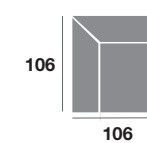

Chaiselongue 89 cm.

Serie Tejido				
Serie Oferta	Serie A	Serie B	Serie C	
356	376	430	466	

Módulo 186 cm.

Serie Tejido				
Serie Oferta	Serie A	Serie B	Serie C	
554	596	664	720	

Módulo 166 cm.

Serie Tejido				
Serie Oferta	Serie A	Serie B	Serie C	
542	574	652	706	

Módulo 146 cm.

Serie Tejido				
Serie Oferta	Serie A	Serie B	Serie C	
530	562	642	696	

Módulo 110 cm.

Serie Tejido				
Serie Oferta	Serie A	Serie B	Serie C	
350	385	420	455	

Módulo 100 cm.

Serie Tejido				
Serie Oferta	Serie A	Serie B	Serie C	
344	378	413	447	

Módulo 90 cm.

Serie Tejido				
Serie Oferta	Serie A	Serie B	Serie C	
338	372	406	440	

Serie Tejido	Serie Oferta	Serie A	Serie B	Serie C
Módulo 77 cm.	298	328	358	387
Módulo 67 cm.	292	321	350	380
Módulo 57 cm.	286	315	343	372

Rincón

Serie Tejido				
Serie Oferta	Serie A	Serie B	Serie C	
334	368	401	434	

Sofá 218 cm.

Serie Tejido				
Serie Oferta	Serie A	Serie B	Serie C	
607	668	728	790	

Sofá 198 cm.

Serie Tejido				
Serie Oferta	Serie A	Serie B	Serie C	
594	654	713	772	