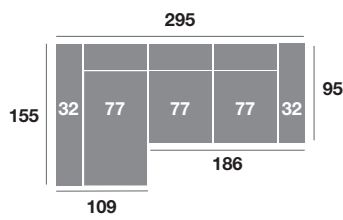

Lisboa

modelo

OPCIONES

Opción arcón en módulo chaiselongue (no válido para pata alta) (80 puntos).
 Opción brazo de 20 cm (sin incremento).
 Opción pata alta de diseño metal de 12 cm. para robot de limpieza con estructura de frente bajo (40 puntos).
 Opción de arcón en brazo sofá (60 puntos).
 Opción de puerto USB (25 puntos).

CARACTERÍSTICAS

Asiento deslizante de ruedas con puntos de freno.
 Respaldo reclinable.
 Pata de madera de 4 cm.
 Brazo del módulo chaiselongue arcón de serie.
 Espumas de 28 Kg de alta densidad.
 Fibra siliconada 100% virgen.
 Armazón de madera de pino.

Chaiselongue 295 cm.

Serie Tejido				
Serie Oferta	Serie A	Serie B	Serie C	
924	996	1110	1200	

Chaiselongue 265 cm.

Serie Tejido				
Serie Oferta	Serie A	Serie B	Serie C	
904	958	1090	1180	

Chaiselongue 235 cm.

Serie Tejido				
Serie Oferta	Serie A	Serie B	Serie C	
886	938	1072	1162	

Chaiselongue 109 cm.

Serie Tejido				
Serie Oferta	Serie A	Serie B	Serie C	
370	400	446	480	

Chaiselongue 99 cm.

Serie Tejido				
Serie Oferta	Serie A	Serie B	Serie C	
362	384	438	474	