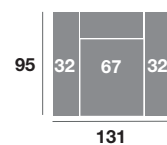

Módulo 90 cm.

Serie Tejido				
Serie Oferta	Serie A	Serie B	Serie C	
338	372	406	440	

Serie Tejido	Serie Oferta	Serie A	Serie B	Serie C
Módulo 77 cm.	298	328	358	387
Módulo 67 cm.	292	321	350	380
Módulo 57 cm.	286	315	343	372

Rincón

Serie Tejido				
Serie Oferta	Serie A	Serie B	Serie C	
334	368	401	434	

Sofá 218 cm.

Serie Tejido				
Serie Oferta	Serie A	Serie B	Serie C	
607	668	728	790	

Sofá 198 cm.

Serie Tejido				
Serie Oferta	Serie A	Serie B	Serie C	
594	654	713	772	

Sofá 178 cm.

Serie Tejido				
Serie Oferta	Serie A	Serie B	Serie C	
581	640	696	756	

Sillón 141 cm.

Serie Tejido				
Serie Oferta	Serie A	Serie B	Serie C	
402	442	482	523	

Sillón 131 cm.

Serie Tejido				
Serie Oferta	Serie A	Serie B	Serie C	
396	436	476	515	

Sillón 121 cm.

Serie Tejido				
Serie Oferta	Serie A	Serie B	Serie C	
390	429	468	507	