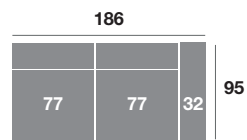

Chaiselongue 295 cm.

Serie Tejido				
Serie Oferta	Serie A	Serie B	Serie C	
924	996	1110	1200	

Chaiselongue 265 cm.

Serie Tejido				
Serie Oferta	Serie A	Serie B	Serie C	
904	958	1090	1180	

Chaiselongue 235 cm.

Serie Tejido				
Serie Oferta	Serie A	Serie B	Serie C	
886	938	1072	1162	

Chaiselongue 109 cm.

Serie Tejido				
Serie Oferta	Serie A	Serie B	Serie C	
370	400	446	480	

Chaiselongue 99 cm.

Serie Tejido				
Serie Oferta	Serie A	Serie B	Serie C	
362	384	438	474	

Chaiselongue 89 cm.

Serie Tejido				
Serie Oferta	Serie A	Serie B	Serie C	
356	376	430	466	

Módulo 186 cm.

Serie Tejido				
Serie Oferta	Serie A	Serie B	Serie C	
554	596	664	720	

Módulo 166 cm.

Serie Tejido				
Serie Oferta	Serie A	Serie B	Serie C	
542	574	652	706	

Módulo 146 cm.

Serie Tejido				
Serie Oferta	Serie A	Serie B	Serie C	
530	562	642	696	

Módulo 110 cm.

Serie Tejido				
Serie Oferta	Serie A	Serie B	Serie C	
350	385	420	455	

Módulo 100 cm.

Serie Tejido				
Serie Oferta	Serie A	Serie B	Serie C	
344	378	413	447	