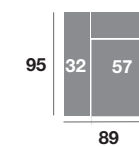

Chaiselongue 89 cm.

Serie Tejido				
Serie Oferta	Serie A	Serie B	Serie C	
356	376	430	466	

Módulo 186 cm.

Serie Tejido				
Serie Oferta	Serie A	Serie B	Serie C	
554	596	664	720	

Módulo 166 cm.

Serie Tejido				
Serie Oferta	Serie A	Serie B	Serie C	
542	574	652	706	

Módulo 146 cm.

Serie Tejido				
Serie Oferta	Serie A	Serie B	Serie C	
530	562	642	696	

Módulo 110 cm.

Serie Tejido				
Serie Oferta	Serie A	Serie B	Serie C	
350	385	420	455	

Módulo 100 cm.

Serie Tejido				
Serie Oferta	Serie A	Serie B	Serie C	
344	378	413	447	

Módulo 90 cm.

Serie Tejido				
Serie Oferta	Serie A	Serie B	Serie C	
338	372	406	440	

Serie Tejido	Serie Oferta	Serie A	Serie B	Serie C
Módulo 77 cm.	298	328	358	387
Módulo 67 cm.	292	321	350	380
Módulo 57 cm.	286	315	343	372

Rincón

Serie Tejido				
Serie Oferta	Serie A	Serie B	Serie C	
334	368	401	434	

Sofá 218 cm.

Serie Tejido				
Serie Oferta	Serie A	Serie B	Serie C	
607	668	728	790	

Sofá 198 cm.

Serie Tejido				
Serie Oferta	Serie A	Serie B	Serie C	
594	654	713	772	