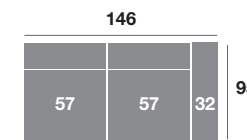

Serie Tejido				
Serie Oferta	Serie A	Serie B	Serie C	
886	938	1072	1162	

Chaiselongue 109 cm.

Serie Tejido				
Serie Oferta	Serie A	Serie B	Serie C	
370	400	446	480	

Chaiselongue 99 cm.

Serie Tejido				
Serie Oferta	Serie A	Serie B	Serie C	
362	384	438	474	

Chaiselongue 89 cm.

Serie Tejido				
Serie Oferta	Serie A	Serie B	Serie C	
356	376	430	466	

Módulo 186 cm.

Serie Tejido				
Serie Oferta	Serie A	Serie B	Serie C	
554	596	664	720	

Módulo 166 cm.

Serie Tejido				
Serie Oferta	Serie A	Serie B	Serie C	
542	574	652	706	

Módulo 146 cm.

Serie Tejido				
Serie Oferta	Serie A	Serie B	Serie C	
530	562	642	696	

Módulo 110 cm.

Serie Tejido				
Serie Oferta	Serie A	Serie B	Serie C	
350	385	420	455	

Módulo 100 cm.

Serie Tejido				
Serie Oferta	Serie A	Serie B	Serie C	
344	378	413	447	

Módulo 90 cm.

Serie Tejido				
Serie Oferta	Serie A	Serie B	Serie C	
338	372	406	440	

Serie Tejido	Serie Oferta	Serie A	Serie B	Serie C
Módulo 77 cm.	298	328	358	387
Módulo 67 cm.	292	321	350	380
Módulo 57 cm.	286	315	343	372