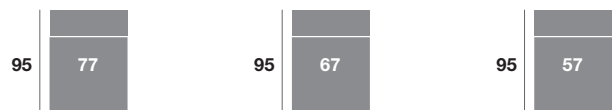

Chaiselongue 89 cm.

Serie Tejido				
Serie Oferta	Serie A	Serie B	Serie C	
356	376	430	466	

Módulo 186 cm.

Serie Tejido				
Serie Oferta	Serie A	Serie B	Serie C	
554	596	664	720	

Módulo 166 cm.

Serie Tejido				
Serie Oferta	Serie A	Serie B	Serie C	
542	574	652	706	

Módulo 146 cm.

Serie Tejido				
Serie Oferta	Serie A	Serie B	Serie C	
530	562	642	696	

Módulo 110 cm.

Serie Tejido				
Serie Oferta	Serie A	Serie B	Serie C	
350	385	420	455	

Módulo 100 cm.

Serie Tejido				
Serie Oferta	Serie A	Serie B	Serie C	
344	378	413	447	

Módulo 90 cm.

Serie Tejido				
Serie Oferta	Serie A	Serie B	Serie C	
338	372	406	440	

Serie Tejido	Serie Oferta	Serie A	Serie B	Serie C
Módulo 77 cm.	298	328	358	387
Módulo 67 cm.	292	321	350	380
Módulo 57 cm.	286	315	343	372

Rincón

Serie Tejido				
Serie Oferta	Serie A	Serie B	Serie C	
334	368	401	434	

Sofá 218 cm.

Serie Tejido				
Serie Oferta	Serie A	Serie B	Serie C	
607	668	728	790	

Sofá 198 cm.

Serie Tejido				
Serie Oferta	Serie A	Serie B	Serie C	
594	654	713	772	