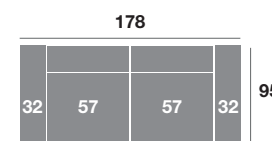

Módulo 90 cm.

Serie Tejido				
Serie Oferta	Serie A	Serie B	Serie C	
338	372	406	440	

Serie Tejido	Serie Oferta	Serie A	Serie B	Serie C
Módulo 77 cm.	298	328	358	387
Módulo 67 cm.	292	321	350	380
Módulo 57 cm.	286	315	343	372

Rincón

Serie Tejido				
Serie Oferta	Serie A	Serie B	Serie C	
334	368	401	434	

Sofá 218 cm.

Serie Tejido				
Serie Oferta	Serie A	Serie B	Serie C	
607	668	728	790	

Sofá 198 cm.

Serie Tejido				
Serie Oferta	Serie A	Serie B	Serie C	
594	654	713	772	

Sofá 178 cm.

Serie Tejido				
Serie Oferta	Serie A	Serie B	Serie C	
581	640	696	756	

Sillón 141 cm.

Serie Tejido				
Serie Oferta	Serie A	Serie B	Serie C	
402	442	482	523	

Sillón 131 cm.

Serie Tejido				
Serie Oferta	Serie A	Serie B	Serie C	
396	436	476	515	

Sillón 121 cm.

Serie Tejido				
Serie Oferta	Serie A	Serie B	Serie C	
390	429	468	507	