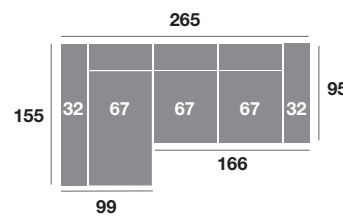

Lisboa

modelo

OPCIONES

Opción arcón en módulo chaiselongue (no válido para pata alta) (80 puntos).
 Opción brazo de 20 cm (sin incremento).
 Opción pata alta de diseño metal de 12 cm. para robot de limpieza con estructura de frente bajo (40 puntos).
 Opción de arcón en brazo sofá (60 puntos).
 Opción de puerto USB (25 puntos).

CARACTERÍSTICAS

Asiento deslizante de ruedas con puntos de freno.
 Respaldo reclinable.
 Pata de madera de 4 cm.
 Brazo del módulo chaiselongue arcón de serie.
 Espumas de 28 Kg de alta densidad.
 Fibra siliconada 100% virgen.
 Armazón de madera de pino.

Chaiselongue 295 cm.

Serie Tejido				
Serie Oferta	Serie A	Serie B	Serie C	
924	996	1110	1200	

Chaiselongue 265 cm.

Serie Tejido				
Serie Oferta	Serie A	Serie B	Serie C	
904	958	1090	1180	

Chaiselongue 235 cm.

Serie Tejido				
Serie Oferta	Serie A	Serie B	Serie C	
886	938	1072	1162	

Chaiselongue 109 cm.

Serie Tejido				
Serie Oferta	Serie A	Serie B	Serie C	
370	400	446	480	

Chaiselongue 99 cm.

Serie Tejido				
Serie Oferta	Serie A	Serie B	Serie C	
362	384	438	474	