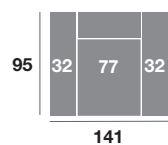

Módulo 90 cm.

Serie Tejido				
Serie Oferta	Serie A	Serie B	Serie C	
338	372	406	440	

Serie Tejido	Serie Oferta	Serie A	Serie B	Serie C
Módulo 77 cm.	298	328	358	387
Módulo 67 cm.	292	321	350	380
Módulo 57 cm.	286	315	343	372

Rincón

Serie Tejido				
Serie Oferta	Serie A	Serie B	Serie C	
334	368	401	434	

Sofá 218 cm.

Serie Tejido				
Serie Oferta	Serie A	Serie B	Serie C	
607	668	728	790	

Sofá 198 cm.

Serie Tejido				
Serie Oferta	Serie A	Serie B	Serie C	
594	654	713	772	

Sofá 178 cm.

Serie Tejido				
Serie Oferta	Serie A	Serie B	Serie C	
581	640	696	756	

Sillón 141 cm.

Serie Tejido				
Serie Oferta	Serie A	Serie B	Serie C	
402	442	482	523	

Sillón 131 cm.

Serie Tejido				
Serie Oferta	Serie A	Serie B	Serie C	
396	436	476	515	

Sillón 121 cm.

Serie Tejido				
Serie Oferta	Serie A	Serie B	Serie C	
390	429	468	507	