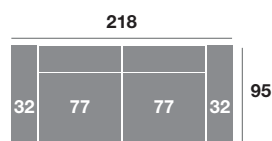

Módulo 146 cm.

Serie Tejido				
Serie Oferta	Serie A	Serie B	Serie C	
530	562	642	696	

Módulo 110 cm.

Serie Tejido				
Serie Oferta	Serie A	Serie B	Serie C	
350	385	420	455	

Módulo 100 cm.

Serie Tejido				
Serie Oferta	Serie A	Serie B	Serie C	
344	378	413	447	

Módulo 90 cm.

Serie Tejido				
Serie Oferta	Serie A	Serie B	Serie C	
338	372	406	440	

Serie Tejido	Serie Oferta	Serie A	Serie B	Serie C
Módulo 77 cm.	298	328	358	387
Módulo 67 cm.	292	321	350	380
Módulo 57 cm.	286	315	343	372

Rincón

Serie Tejido				
Serie Oferta	Serie A	Serie B	Serie C	
334	368	401	434	

Sofá 218 cm.

Serie Tejido				
Serie Oferta	Serie A	Serie B	Serie C	
607	668	728	790	

Sofá 198 cm.

Serie Tejido				
Serie Oferta	Serie A	Serie B	Serie C	
594	654	713	772	