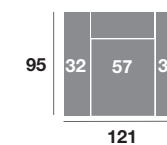

Rincón

Serie Tejido				
Serie Oferta	Serie A	Serie B	Serie C	
334	368	401	434	

Sofá 218 cm.

Serie Tejido				
Serie Oferta	Serie A	Serie B	Serie C	
607	668	728	790	

Sofá 198 cm.

Serie Tejido				
Serie Oferta	Serie A	Serie B	Serie C	
594	654	713	772	

Sofá 178 cm.

Serie Tejido				
Serie Oferta	Serie A	Serie B	Serie C	
581	640	696	756	

Sillón 141 cm.

Serie Tejido				
Serie Oferta	Serie A	Serie B	Serie C	
402	442	482	523	

Sillón 131 cm.

Serie Tejido				
Serie Oferta	Serie A	Serie B	Serie C	
396	436	476	515	

Sillón 121 cm.

Serie Tejido				
Serie Oferta	Serie A	Serie B	Serie C	
390	429	468	507	