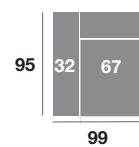

Serie Tejido				
Serie Oferta	Serie A	Serie B	Serie C	
886	938	1072	1162	

Chaiselongue 109 cm.

Serie Tejido				
Serie Oferta	Serie A	Serie B	Serie C	
370	400	446	480	

Chaiselongue 99 cm.

Serie Tejido				
Serie Oferta	Serie A	Serie B	Serie C	
362	384	438	474	

Chaiselongue 89 cm.

Serie Tejido				
Serie Oferta	Serie A	Serie B	Serie C	
356	376	430	466	

Módulo 186 cm.

Serie Tejido				
Serie Oferta	Serie A	Serie B	Serie C	
554	596	664	720	

Módulo 166 cm.

Serie Tejido				
Serie Oferta	Serie A	Serie B	Serie C	
542	574	652	706	

Módulo 146 cm.

Serie Tejido				
Serie Oferta	Serie A	Serie B	Serie C	
530	562	642	696	

Módulo 110 cm.

Serie Tejido				
Serie Oferta	Serie A	Serie B	Serie C	
350	385	420	455	

Módulo 100 cm.

Serie Tejido				
Serie Oferta	Serie A	Serie B	Serie C	
344	378	413	447	