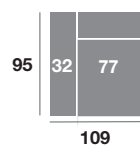

Serie Tejido				
Serie Oferta	Serie A	Serie B	Serie C	
886	938	1072	1162	

Chaiselongue 109 cm.

Serie Tejido				
Serie Oferta	Serie A	Serie B	Serie C	
370	400	446	480	

Chaiselongue 99 cm.

Serie Tejido				
Serie Oferta	Serie A	Serie B	Serie C	
362	384	438	474	

Chaiselongue 89 cm.

Serie Tejido				
Serie Oferta	Serie A	Serie B	Serie C	
356	376	430	466	

Módulo 186 cm.

Serie Tejido				
Serie Oferta	Serie A	Serie B	Serie C	
554	596	664	720	

Módulo 166 cm.

Serie Tejido				
Serie Oferta	Serie A	Serie B	Serie C	
542	574	652	706	

Módulo 146 cm.

Serie Tejido				
Serie Oferta	Serie A	Serie B	Serie C	
530	562	642	696	

Módulo 110 cm.

Serie Tejido				
Serie Oferta	Serie A	Serie B	Serie C	
350	385	420	455	

Módulo 100 cm.

Serie Tejido				
Serie Oferta	Serie A	Serie B	Serie C	
344	378	413	447	