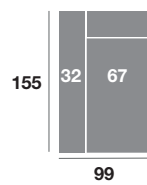

Chaiselongue 295 cm.

Serie Tejido				
Serie Oferta	Serie A	Serie B	Serie C	
924	996	1110	1200	

Chaiselongue 265 cm.

Serie Tejido				
Serie Oferta	Serie A	Serie B	Serie C	
904	958	1090	1180	

Chaiselongue 235 cm.

Serie Tejido				
Serie Oferta	Serie A	Serie B	Serie C	
886	938	1072	1162	

Chaiselongue 109 cm.

Serie Tejido				
Serie Oferta	Serie A	Serie B	Serie C	
370	400	446	480	

Chaiselongue 99 cm.

Serie Tejido				
Serie Oferta	Serie A	Serie B	Serie C	
362	384	438	474	

Chaiselongue 89 cm.

Serie Tejido				
Serie Oferta	Serie A	Serie B	Serie C	
356	376	430	466	

Módulo 186 cm.

Serie Tejido				
Serie Oferta	Serie A	Serie B	Serie C	
554	596	664	720	

Módulo 166 cm.

Serie Tejido				
Serie Oferta	Serie A	Serie B	Serie C	
542	574	652	706	