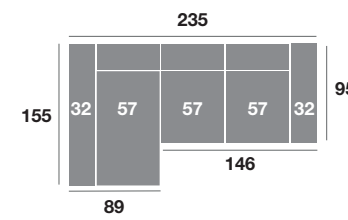

Lisboa

modelo

OPCIONES

Opción arcón en módulo chaiselongue (no válido para pata alta) (80 puntos).
 Opción brazo de 20 cm (sin incremento).
 Opción pata alta de diseño metal de 12 cm. para robot de limpieza con estructura de frente bajo (40 puntos).
 Opción de arcón en brazo sofá (60 puntos).
 Opción de puerto USB (25 puntos).

CARACTERÍSTICAS

Asiento deslizante de ruedas con puntos de freno.
 Respaldo reclinable.
 Pata de madera de 4 cm.
 Brazo del módulo chaiselongue arcón de serie.
 Espumas de 28 Kg de alta densidad.
 Fibra siliconada 100% virgen.
 Armazón de madera de pino.

Chaiselongue 295 cm.

Serie Tejido				
Serie Oferta	Serie A	Serie B	Serie C	
924	996	1110	1200	

Chaiselongue 265 cm.

Serie Tejido				
Serie Oferta	Serie A	Serie B	Serie C	
904	958	1090	1180	

Chaiselongue 235 cm.

Serie Tejido				
Serie Oferta	Serie A	Serie B	Serie C	
886	938	1072	1162	

Chaiselongue 109 cm.

Serie Tejido				
Serie Oferta	Serie A	Serie B	Serie C	
370	400	446	480	

Chaiselongue 99 cm.

Serie Tejido				
Serie Oferta	Serie A	Serie B	Serie C	
362	384	438	474	