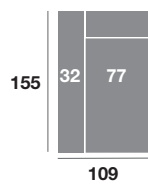

Chaiselongue 295 cm.

Serie Tejido				
Serie Oferta	Serie A	Serie B	Serie C	
924	996	1110	1200	

Chaiselongue 265 cm.

Serie Tejido				
Serie Oferta	Serie A	Serie B	Serie C	
904	958	1090	1180	

Chaiselongue 235 cm.

Serie Tejido				
Serie Oferta	Serie A	Serie B	Serie C	
886	938	1072	1162	

Chaiselongue 109 cm.

Serie Tejido				
Serie Oferta	Serie A	Serie B	Serie C	
370	400	446	480	

Chaiselongue 99 cm.

Serie Tejido				
Serie Oferta	Serie A	Serie B	Serie C	
362	384	438	474	

Chaiselongue 89 cm.

Serie Tejido				
Serie Oferta	Serie A	Serie B	Serie C	
356	376	430	466	

Módulo 186 cm.

Serie Tejido				
Serie Oferta	Serie A	Serie B	Serie C	
554	596	664	720	

Módulo 166 cm.

Serie Tejido				
Serie Oferta	Serie A	Serie B	Serie C	
542	574	652	706	