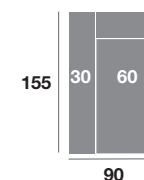

| Serie Tejido | | | | |
|--------------|---------|---------|---------|--|
| Serie Oferta | Serie A | Serie B | Serie C | |
| 776 | 850 | 980 | 1050 | |

Chaiselongue 270 cm.

| Serie Tejido | | | | |
|--------------|---------|---------|---------|--|
| Serie Oferta | Serie A | Serie B | Serie C | |
| 756 | 830 | 960 | 1030 | |

Chaiselongue 240 cm.

| Serie Tejido | | | | |
|--------------|---------|---------|---------|--|
| Serie Oferta | Serie A | Serie B | Serie C | |
| 736 | 810 | 940 | 1010 | |

Chaiselongue 110 cm.

| Serie Tejido | | | | |
|--------------|---------|---------|---------|--|
| Serie Oferta | Serie A | Serie B | Serie C | |
| 310 | 340 | 392 | 420 | |

Chaiselongue 100 cm.

| Serie Tejido | | | | |
|--------------|---------|---------|---------|--|
| Serie Oferta | Serie A | Serie B | Serie C | |
| 302 | 332 | 384 | 412 | |

Chaiselongue 90 cm.

| Serie Tejido | | | | |
|--------------|---------|---------|---------|--|
| Serie Oferta | Serie A | Serie B | Serie C | |
| 294 | 324 | 376 | 404 | |