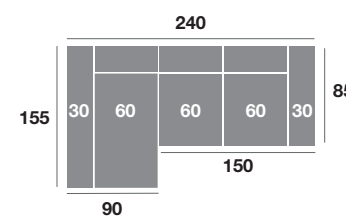

Londres modelo

OPCIONES

- Opción arcón en módulo chaiselongue (80 puntos).
- Opción brazo de 20 (sin incremento).
- Brazo desmontable con anclajes de precisión (30 puntos).
- Opción de puerto USB (25 puntos).

CARACTERÍSTICAS

- Asiento deslizante.
- Respaldo reclinable.
- Pata cilíndrica de metal de 4 cm.
- Espumas de 28 Kg de alta densidad.
- Fibra siliconada 100% virgen.
- Armazón de madera de pino.

Chaiselongue 300 cm.

| Serie Tejido | | | | |
|--------------|---------|---------|---------|--|
| Serie Oferta | Serie A | Serie B | Serie C | |
| 776 | 850 | 980 | 1050 | |

Chaiselongue 270 cm.

| Serie Tejido | | | | |
|--------------|---------|---------|---------|--|
| Serie Oferta | Serie A | Serie B | Serie C | |
| 756 | 830 | 960 | 1030 | |

Chaiselongue 240 cm.

| Serie Tejido | | | | |
|--------------|---------|---------|---------|--|
| Serie Oferta | Serie A | Serie B | Serie C | |
| 736 | 810 | 940 | 1010 | |

Chaiselongue 110 cm.

| Serie Tejido | | | | |
|--------------|---------|---------|---------|--|
| Serie Oferta | Serie A | Serie B | Serie C | |
| 310 | 340 | 392 | 420 | |