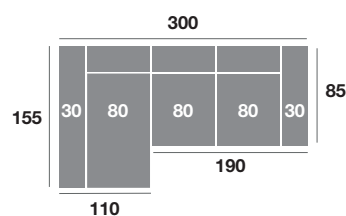

Londres modelo

OPCIONES

- Opción arcón en módulo chaiselongue (80 puntos).
- Opción brazo de 20 (sin incremento).
- Brazo desmontable con anclajes de precisión (30 puntos).
- Opción de puerto USB (25 puntos).

CARACTERÍSTICAS

- Asiento deslizante.
- Respaldo reclinable.
- Pata cilíndrica de metal de 4 cm.
- Espumas de 28 Kg de alta densidad.
- Fibra siliconada 100% virgen.
- Armazón de madera de pino.

Chaiselongue 300 cm.

| Serie Tejido | | | | |
|--------------|---------|---------|---------|--|
| Serie Oferta | Serie A | Serie B | Serie C | |
| 776 | 850 | 980 | 1050 | |

Chaiselongue 270 cm.

| Serie Tejido | | | | |
|--------------|---------|---------|---------|--|
| Serie Oferta | Serie A | Serie B | Serie C | |
| 756 | 830 | 960 | 1030 | |