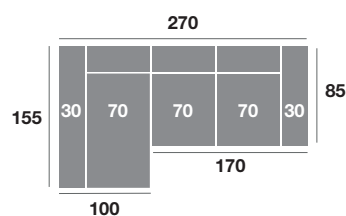

Londres modelo

OPCIONES

- Opción arcón en módulo chaiselongue (80 puntos).
- Opción brazo de 20 (sin incremento).
- Brazo desmontable con anclajes de precisión (30 puntos).
- Opción de puerto USB (25 puntos).

CARACTERÍSTICAS

- Asiento deslizante.
- Respaldo reclinable.
- Pata cilíndrica de metal de 4 cm.
- Espumas de 28 Kg de alta densidad.
- Fibra siliconada 100% virgen.
- Armazón de madera de pino.

Chaiselongue 300 cm.

| Serie Tejido | | | | |
|--------------|---------|---------|---------|--|
| Serie Oferta | Serie A | Serie B | Serie C | |
| 776 | 850 | 980 | 1050 | |

Chaiselongue 270 cm.

| Serie Tejido | | | | |
|--------------|---------|---------|---------|--|
| Serie Oferta | Serie A | Serie B | Serie C | |
| 756 | 830 | 960 | 1030 | |

Chaiselongue 240 cm.

| Serie Tejido | | | | |
|--------------|---------|---------|---------|--|
| Serie Oferta | Serie A | Serie B | Serie C | |
| 736 | 810 | 940 | 1010 | |

Chaiselongue 110 cm.

| Serie Tejido | | | | |
|--------------|---------|---------|---------|--|
| Serie Oferta | Serie A | Serie B | Serie C | |
| 310 | 340 | 392 | 420 | |