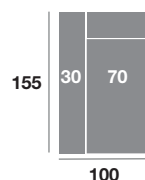

| Serie Tejido | | | | |
|--------------|---------|---------|---------|--|
| Serie Oferta | Serie A | Serie B | Serie C | |
| 776 | 850 | 980 | 1050 | |

Chaiselongue 270 cm.

| Serie Tejido | | | | |
|--------------|---------|---------|---------|--|
| Serie Oferta | Serie A | Serie B | Serie C | |
| 756 | 830 | 960 | 1030 | |

Chaiselongue 240 cm.

| Serie Tejido | | | | |
|--------------|---------|---------|---------|--|
| Serie Oferta | Serie A | Serie B | Serie C | |
| 736 | 810 | 940 | 1010 | |

Chaiselongue 110 cm.

| Serie Tejido | | | | |
|--------------|---------|---------|---------|--|
| Serie Oferta | Serie A | Serie B | Serie C | |
| 310 | 340 | 392 | 420 | |

Chaiselongue 100 cm.

| Serie Tejido | | | | |
|--------------|---------|---------|---------|--|
| Serie Oferta | Serie A | Serie B | Serie C | |
| 302 | 332 | 384 | 412 | |

Chaiselongue 90 cm.

| Serie Tejido | | | | |
|--------------|---------|---------|---------|--|
| Serie Oferta | Serie A | Serie B | Serie C | |
| 294 | 324 | 376 | 404 | |