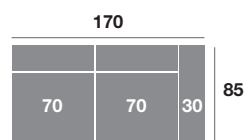

Chaiselongue 240 cm.

| Serie Tejido | | | | |
|--------------|---------|---------|---------|--|
| Serie Oferta | Serie A | Serie B | Serie C | |
| 736 | 810 | 940 | 1010 | |

Chaiselongue 110 cm.

| Serie Tejido | | | | |
|--------------|---------|---------|---------|--|
| Serie Oferta | Serie A | Serie B | Serie C | |
| 310 | 340 | 392 | 420 | |

Chaiselongue 100 cm.

| Serie Tejido | | | | |
|--------------|---------|---------|---------|--|
| Serie Oferta | Serie A | Serie B | Serie C | |
| 302 | 332 | 384 | 412 | |

Chaiselongue 90 cm.

| Serie Tejido | | | | |
|--------------|---------|---------|---------|--|
| Serie Oferta | Serie A | Serie B | Serie C | |
| 294 | 324 | 376 | 404 | |

Módulo 190 cm.

| Serie Tejido | | | | |
|--------------|---------|---------|---------|--|
| Serie Oferta | Serie A | Serie B | Serie C | |
| 466 | 510 | 588 | 630 | |

Módulo 170 cm.

| Serie Tejido | | | | |
|--------------|---------|---------|---------|--|
| Serie Oferta | Serie A | Serie B | Serie C | |
| 454 | 498 | 576 | 618 | |