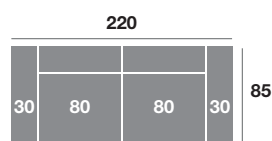

Módulo 100 cm.

| Serie Tejido | | | | |
|--------------|---------|---------|---------|--|
| Serie Oferta | Serie A | Serie B | Serie C | |
| 268 | 294 | 338 | 374 | |

Módulo 90 cm.

| Serie Tejido | | | | |
|--------------|---------|---------|---------|--|
| Serie Oferta | Serie A | Serie B | Serie C | |
| 262 | 286 | 332 | 368 | |

Brazo pouf 30 cm.

| Serie Tejido | | | | |
|--------------|---------|---------|---------|--|
| Serie Oferta | Serie A | Serie B | Serie C | |
| 28 | 34 | 46 | 56 | |

| Serie Tejido | Serie Oferta | Serie A | Serie B | Serie C |
|---------------|--------------|---------|---------|---------|
| Módulo 80 cm. | 212 | 230 | 264 | 292 |
| Módulo 70 cm. | 206 | 224 | 258 | 286 |
| Módulo 60 cm. | 200 | 220 | 252 | 280 |

Rincón

| Serie Tejido | | | | |
|--------------|---------|---------|---------|--|
| Serie Oferta | Serie A | Serie B | Serie C | |
| 308 | 382 | 444 | 528 | |

Sofá 220 cm.

| Serie Tejido | | | | |
|--------------|---------|---------|---------|--|
| Serie Oferta | Serie A | Serie B | Serie C | |
| 492 | 542 | 626 | 674 | |