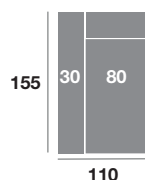

| Serie Tejido | | | | |
|--------------|---------|---------|---------|--|
| Serie Oferta | Serie A | Serie B | Serie C | |
| 776 | 850 | 980 | 1050 | |

Chaiselongue 270 cm.

| Serie Tejido | | | | |
|--------------|---------|---------|---------|--|
| Serie Oferta | Serie A | Serie B | Serie C | |
| 756 | 830 | 960 | 1030 | |

Chaiselongue 240 cm.

| Serie Tejido | | | | |
|--------------|---------|---------|---------|--|
| Serie Oferta | Serie A | Serie B | Serie C | |
| 736 | 810 | 940 | 1010 | |

Chaiselongue 110 cm.

| Serie Tejido | | | | |
|--------------|---------|---------|---------|--|
| Serie Oferta | Serie A | Serie B | Serie C | |
| 310 | 340 | 392 | 420 | |

Chaiselongue 100 cm.

| Serie Tejido | | | | |
|--------------|---------|---------|---------|--|
| Serie Oferta | Serie A | Serie B | Serie C | |
| 302 | 332 | 384 | 412 | |

Chaiselongue 90 cm.

| Serie Tejido | | | | |
|--------------|---------|---------|---------|--|
| Serie Oferta | Serie A | Serie B | Serie C | |
| 294 | 324 | 376 | 404 | |