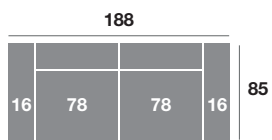

## OPCIONES

Opción de puerto USB (25 puntos).  
Cama para sofá de 3 plazas (300 puntos) y para 2 plazas (250 puntos).

### Sofá 3 plazas 188 cm.

Serie Tejido				
Serie Oferta	Serie A	Serie B	Serie C	
324	370	430	510	

### Sofá 2 plazas 148 cm.

Serie Tejido				
Serie Oferta	Serie A	Serie B	Serie C	
262	300	350	418	