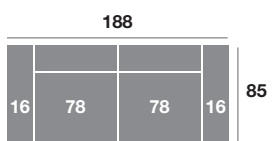

### Sofá 3 plazas 188 cm.

Serie Tejido				
Serie Oferta	Serie A	Serie B	Serie C	
324	370	430	510	

### Sofá 2 plazas 148 cm.

Serie Tejido				
Serie Oferta	Serie A	Serie B	Serie C	
262	300	350	418	

### Conjunto 3 + 2

+

Serie Tejido				
Serie Oferta	Serie A	Serie B	Serie C	
586	670	780	928	