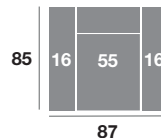

### Sofá 2 plazas 148 cm.

Serie Tejido				
Serie Oferta	Serie A	Serie B	Serie C	
262	300	350	418	

### Conjunto 3 + 2

+

Serie Tejido				
Serie Oferta	Serie A	Serie B	Serie C	
586	670	780	928	

### Sillón 87 cm.

Serie Tejido				
Serie Oferta	Serie A	Serie B	Serie C	
210	240	280	335	

CONFOURT