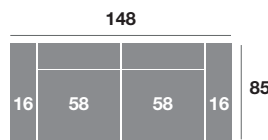

## OPCIONES

Opción de puerto USB (25 puntos).  
Cama para sofá de 3 plazas (300 puntos) y para 2 plazas (250 puntos).

### Sofá 3 plazas 188 cm.

Serie Tejido				
Serie Oferta	Serie A	Serie B	Serie C	
324	370	430	510	

### Sofá 2 plazas 148 cm.

Serie Tejido				
Serie Oferta	Serie A	Serie B	Serie C	
262	300	350	418	