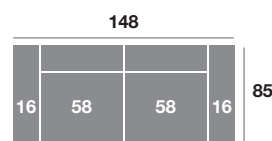

### Sofá 3 plazas 188 cm.

Serie Tejido				
Serie Oferta	Serie A	Serie B	Serie C	
324	370	430	510	

### Sofá 2 plazas 148 cm.

Serie Tejido				
Serie Oferta	Serie A	Serie B	Serie C	
262	300	350	418	

### Conjunto 3 + 2

+

Serie Tejido				
Serie Oferta	Serie A	Serie B	Serie C	
586	670	780	928	

### Sillón 87 cm.

Serie Tejido				
Serie Oferta	Serie A	Serie B	Serie C	
210	240	280	335	

CONFOURT