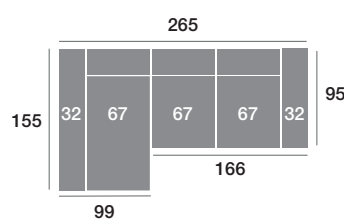

Marsella modelo

OPCIONES

Opción arcón* útil bisagras de muelles (80 puntos).
Opción de puerto USB (25 puntos).

CARACTERÍSTICAS

Asiento deslizante de ruedas con puntos de freno.
Respaldo reclinable.
Espumas de 28 Kg de alta densidad.
Fibra siliconada 100% virgen.
Armazón de madera de pino.
Pata diseño de 5 cm.

Chaisse longue 295 cm.

Serie Tejido				
Serie Oferta	Serie A	Serie B	Serie C	
980	1078	1176	1274	

Chaisse longue 265 cm.

Serie Tejido				
Serie Oferta	Serie A	Serie B	Serie C	
960	1056	1152	1248	

Chaisse longue 235 cm.

Serie Tejido				
Serie Oferta	Serie A	Serie B	Serie C	
940	1034	1128	1222	

Chaisse longue 109 cm.

Serie Tejido				
Serie Oferta	Serie A	Serie B	Serie C	
392	431	470	510	

Chaisse longue 99 cm.

Serie Tejido				
Serie Oferta	Serie A	Serie B	Serie C	
384	422	461	499	

Chaisse longue 89 cm.

Serie Tejido				
Serie Oferta	Serie A	Serie B	Serie C	
376	414	451	489	

Módulo 186 cm.

Serie Tejido				
Serie Oferta	Serie A	Serie B	Serie C	
588	647	706	764	

Módulo 166 cm.

Serie Tejido				
Serie Oferta	Serie A	Serie B	Serie C	
576	634	691	749	