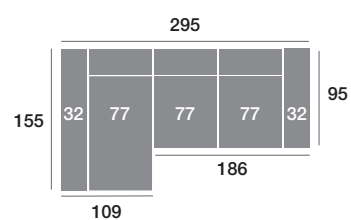

Marsella modelo

OPCIONES

Opción arcón* útil bisagras de muelles (80 puntos).
Opción de puerto USB (25 puntos).

CARACTERÍSTICAS

Asiento deslizante de ruedas con puntos de freno.
Respaldo reclinable.
Espumas de 28 Kg de alta densidad.
Fibra siliconada 100% virgen.
Armazón de madera de pino.
Pata diseño de 5 cm.

Chaisse longue 295 cm.

Serie Tejido				
Serie Oferta	Serie A	Serie B	Serie C	
980	1078	1176	1274	

Chaisse longue 265 cm.

Serie Tejido				
Serie Oferta	Serie A	Serie B	Serie C	
960	1056	1152	1248	

Chaisse longue 235 cm.

Serie Tejido				
Serie Oferta	Serie A	Serie B	Serie C	
940	1034	1128	1222	

Chaisse longue 109 cm.

Serie Tejido				
Serie Oferta	Serie A	Serie B	Serie C	
392	431	470	510	

Chaisse longue 99 cm.

Serie Tejido				
Serie Oferta	Serie A	Serie B	Serie C	
384	422	461	499	

Chaisse longue 89 cm.

Serie Tejido				
Serie Oferta	Serie A	Serie B	Serie C	
376	414	451	489	

Módulo 186 cm.

Serie Tejido				
Serie Oferta	Serie A	Serie B	Serie C	
588	647	706	764	

Módulo 166 cm.

Serie Tejido				
Serie Oferta	Serie A	Serie B	Serie C	
576	634	691	749	