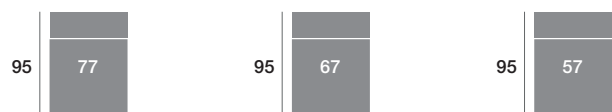

Módulo 146 cm.

Serie Tejido				
Serie Oferta	Serie A	Serie B	Serie C	
564	620	677	733	

Módulo 110 cm.

Serie Tejido				
Serie Oferta	Serie A	Serie B	Serie C	
370	407	444	481	

Módulo 100 cm.

Serie Tejido				
Serie Oferta	Serie A	Serie B	Serie C	
363	399	436	472	

Módulo 90 cm.

Serie Tejido				
Serie Oferta	Serie A	Serie B	Serie C	
355	391	426	462	

Rincón

Serie Tejido				
Serie Oferta	Serie A	Serie B	Serie C	
334	368	401	434	

Serie Tejido	Serie Oferta	Serie A	Serie B	Serie C
Módulo 77 cm.	315	347	378	410
Módulo 67 cm.	309	340	371	402
Módulo 57 cm.	302	332	362	393