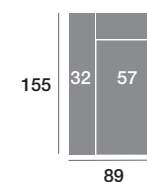

Chaisse longue 295 cm.

Serie Tejido				
Serie Oferta	Serie A	Serie B	Serie C	
980	1078	1176	1274	

Chaisse longue 265 cm.

Serie Tejido				
Serie Oferta	Serie A	Serie B	Serie C	
960	1056	1152	1248	

Chaisse longue 235 cm.

Serie Tejido				
Serie Oferta	Serie A	Serie B	Serie C	
940	1034	1128	1222	

Chaisse longue 109 cm.

Serie Tejido				
Serie Oferta	Serie A	Serie B	Serie C	
392	431	470	510	

Chaisse longue 99 cm.

Serie Tejido				
Serie Oferta	Serie A	Serie B	Serie C	
384	422	461	499	

Chaisse longue 89 cm.

Serie Tejido				
Serie Oferta	Serie A	Serie B	Serie C	
376	414	451	489	

Módulo 186 cm.

Serie Tejido				
Serie Oferta	Serie A	Serie B	Serie C	
588	647	706	764	

Módulo 166 cm.

Serie Tejido				
Serie Oferta	Serie A	Serie B	Serie C	
576	634	691	749	

Módulo 146 cm.

Serie Tejido				
Serie Oferta	Serie A	Serie B	Serie C	
564	620	677	733	

Módulo 110 cm.

Serie Tejido				
Serie Oferta	Serie A	Serie B	Serie C	
370	407	444	481	

Módulo 100 cm.

Serie Tejido				
Serie Oferta	Serie A	Serie B	Serie C	
363	399	436	472	