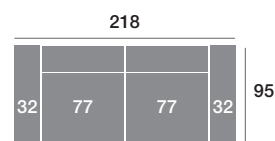

Módulo 146 cm.

Serie Tejido				
Serie Oferta	Serie A	Serie B	Serie C	
564	620	677	733	

Módulo 110 cm.

Serie Tejido				
Serie Oferta	Serie A	Serie B	Serie C	
370	407	444	481	

Módulo 100 cm.

Serie Tejido				
Serie Oferta	Serie A	Serie B	Serie C	
363	399	436	472	

Módulo 90 cm.

Serie Tejido				
Serie Oferta	Serie A	Serie B	Serie C	
355	391	426	462	

Rincón

Serie Tejido				
Serie Oferta	Serie A	Serie B	Serie C	
334	368	401	434	

Serie Tejido	Serie Oferta	Serie A	Serie B	Serie C
Módulo 77 cm.	315	347	378	410
Módulo 67 cm.	309	340	371	402
Módulo 57 cm.	302	332	362	393

Sofá 218 cm.

Serie Tejido				
Serie Oferta	Serie A	Serie B	Serie C	
643	707	772	836	

Sofá 198 cm.

Serie Tejido				
Serie Oferta	Serie A	Serie B	Serie C	
630	693	756	819	

Sofá 178 cm.

Serie Tejido				
Serie Oferta	Serie A	Serie B	Serie C	
617	679	740	802	

Sillón 141 cm.

Serie Tejido				
Serie Oferta	Serie A	Serie B	Serie C	
426	469	511	554	

Sillón 131 cm.

Serie Tejido				
Serie Oferta	Serie A	Serie B	Serie C	
417	459	500	542	

Sillón 121 cm.

Serie Tejido				
Serie Oferta	Serie A	Serie B	Serie C	
409	450	491	532	