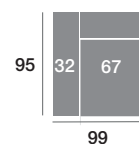

Serie Tejido				
Serie Oferta	Serie A	Serie B	Serie C	
940	1034	1128	1222	

Chaisse longue 109 cm.

Serie Tejido				
Serie Oferta	Serie A	Serie B	Serie C	
392	431	470	510	

Chaisse longue 99 cm.

Serie Tejido				
Serie Oferta	Serie A	Serie B	Serie C	
384	422	461	499	

Chaisse longue 89 cm.

Serie Tejido				
Serie Oferta	Serie A	Serie B	Serie C	
376	414	451	489	

Módulo 186 cm.

Serie Tejido				
Serie Oferta	Serie A	Serie B	Serie C	
588	647	706	764	

Módulo 166 cm.

Serie Tejido				
Serie Oferta	Serie A	Serie B	Serie C	
576	634	691	749	

Módulo 146 cm.

Serie Tejido				
Serie Oferta	Serie A	Serie B	Serie C	
564	620	677	733	

Módulo 110 cm.

Serie Tejido				
Serie Oferta	Serie A	Serie B	Serie C	
370	407	444	481	

Módulo 100 cm.

Serie Tejido				
Serie Oferta	Serie A	Serie B	Serie C	
363	399	436	472	