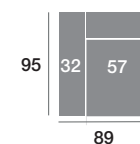

Chaisse longue 89 cm.

Serie Tejido				
Serie Oferta	Serie A	Serie B	Serie C	
376	414	451	489	

Módulo 186 cm.

Serie Tejido				
Serie Oferta	Serie A	Serie B	Serie C	
588	647	706	764	

Módulo 166 cm.

Serie Tejido				
Serie Oferta	Serie A	Serie B	Serie C	
576	634	691	749	

Módulo 146 cm.

Serie Tejido				
Serie Oferta	Serie A	Serie B	Serie C	
564	620	677	733	

Módulo 110 cm.

Serie Tejido				
Serie Oferta	Serie A	Serie B	Serie C	
370	407	444	481	

Módulo 100 cm.

Serie Tejido				
Serie Oferta	Serie A	Serie B	Serie C	
363	399	436	472	

Módulo 90 cm.

Serie Tejido				
Serie Oferta	Serie A	Serie B	Serie C	
355	391	426	462	

Rincón

Serie Tejido				
Serie Oferta	Serie A	Serie B	Serie C	
334	368	401	434	

Serie Tejido	Serie Oferta	Serie A	Serie B	Serie C
Módulo 77 cm.	315	347	378	410
Módulo 67 cm.	309	340	371	402
Módulo 57 cm.	302	332	362	393

Sofá 218 cm.

Serie Tejido				
Serie Oferta	Serie A	Serie B	Serie C	
643	707	772	836	

Sofá 198 cm.

Serie Tejido				
Serie Oferta	Serie A	Serie B	Serie C	
630	693	756	819	

Sofá 178 cm.

Serie Tejido				
Serie Oferta	Serie A	Serie B	Serie C	
617	679	740	802	