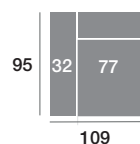

Serie Tejido				
Serie Oferta	Serie A	Serie B	Serie C	
940	1034	1128	1222	

Chaisse longue 109 cm.

Serie Tejido				
Serie Oferta	Serie A	Serie B	Serie C	
392	431	470	510	

Chaisse longue 99 cm.

Serie Tejido				
Serie Oferta	Serie A	Serie B	Serie C	
384	422	461	499	

Chaisse longue 89 cm.

Serie Tejido				
Serie Oferta	Serie A	Serie B	Serie C	
376	414	451	489	

Módulo 186 cm.

Serie Tejido				
Serie Oferta	Serie A	Serie B	Serie C	
588	647	706	764	

Módulo 166 cm.

Serie Tejido				
Serie Oferta	Serie A	Serie B	Serie C	
576	634	691	749	

Módulo 146 cm.

Serie Tejido				
Serie Oferta	Serie A	Serie B	Serie C	
564	620	677	733	

Módulo 110 cm.

Serie Tejido				
Serie Oferta	Serie A	Serie B	Serie C	
370	407	444	481	

Módulo 100 cm.

Serie Tejido				
Serie Oferta	Serie A	Serie B	Serie C	
363	399	436	472	