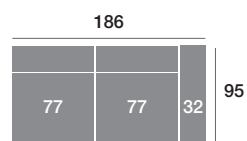

Chaisse longue 295 cm.

Serie Tejido				
Serie Oferta	Serie A	Serie B	Serie C	
980	1078	1176	1274	

Chaisse longue 265 cm.

Serie Tejido				
Serie Oferta	Serie A	Serie B	Serie C	
960	1056	1152	1248	

Chaisse longue 235 cm.

Serie Tejido				
Serie Oferta	Serie A	Serie B	Serie C	
940	1034	1128	1222	

Chaisse longue 109 cm.

Serie Tejido				
Serie Oferta	Serie A	Serie B	Serie C	
392	431	470	510	

Chaisse longue 99 cm.

Serie Tejido				
Serie Oferta	Serie A	Serie B	Serie C	
384	422	461	499	

Chaisse longue 89 cm.

Serie Tejido				
Serie Oferta	Serie A	Serie B	Serie C	
376	414	451	489	

Módulo 186 cm.

Serie Tejido				
Serie Oferta	Serie A	Serie B	Serie C	
588	647	706	764	

Módulo 166 cm.

Serie Tejido				
Serie Oferta	Serie A	Serie B	Serie C	
576	634	691	749	

Módulo 146 cm.

Serie Tejido				
Serie Oferta	Serie A	Serie B	Serie C	
564	620	677	733	

Módulo 110 cm.

Serie Tejido				
Serie Oferta	Serie A	Serie B	Serie C	
370	407	444	481	

Módulo 100 cm.

Serie Tejido				
Serie Oferta	Serie A	Serie B	Serie C	
363	399	436	472	