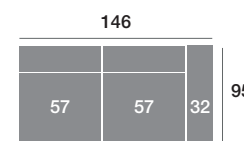

Serie Tejido				
Serie Oferta	Serie A	Serie B	Serie C	
940	1034	1128	1222	

Chaisse longue 109 cm.

Serie Tejido				
Serie Oferta	Serie A	Serie B	Serie C	
392	431	470	510	

Chaisse longue 99 cm.

Serie Tejido				
Serie Oferta	Serie A	Serie B	Serie C	
384	422	461	499	

Chaisse longue 89 cm.

Serie Tejido				
Serie Oferta	Serie A	Serie B	Serie C	
376	414	451	489	

Módulo 186 cm.

Serie Tejido				
Serie Oferta	Serie A	Serie B	Serie C	
588	647	706	764	

Módulo 166 cm.

Serie Tejido				
Serie Oferta	Serie A	Serie B	Serie C	
576	634	691	749	

Módulo 146 cm.

Serie Tejido				
Serie Oferta	Serie A	Serie B	Serie C	
564	620	677	733	

Módulo 110 cm.

Serie Tejido				
Serie Oferta	Serie A	Serie B	Serie C	
370	407	444	481	

Módulo 100 cm.

Serie Tejido				
Serie Oferta	Serie A	Serie B	Serie C	
363	399	436	472	

Módulo 90 cm.

Serie Tejido				
Serie Oferta	Serie A	Serie B	Serie C	
355	391	426	462	

Rincón

Serie Tejido				
Serie Oferta	Serie A	Serie B	Serie C	
334	368	401	434	

Serie Tejido	Serie Oferta	Serie A	Serie B	Serie C
Módulo 77 cm.	315	347	378	410
Módulo 67 cm.	309	340	371	402
Módulo 57 cm.	302	332	362	393