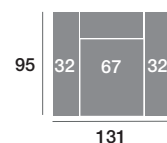

Módulo 90 cm.

Serie Tejido				
Serie Oferta	Serie A	Serie B	Serie C	
355	391	426	462	

Rincón

Serie Tejido				
Serie Oferta	Serie A	Serie B	Serie C	
334	368	401	434	

Serie Tejido	Serie Oferta	Serie A	Serie B	Serie C
Módulo 77 cm.	315	347	378	410
Módulo 67 cm.	309	340	371	402
Módulo 57 cm.	302	332	362	393

Sofá 218 cm.

Serie Tejido				
Serie Oferta	Serie A	Serie B	Serie C	
643	707	772	836	

Sofá 198 cm.

Serie Tejido				
Serie Oferta	Serie A	Serie B	Serie C	
630	693	756	819	

Sofá 178 cm.

Serie Tejido				
Serie Oferta	Serie A	Serie B	Serie C	
617	679	740	802	

Sillón 141 cm.

Serie Tejido				
Serie Oferta	Serie A	Serie B	Serie C	
426	469	511	554	

Sillón 131 cm.

Serie Tejido				
Serie Oferta	Serie A	Serie B	Serie C	
417	459	500	542	

Sillón 121 cm.

Serie Tejido				
Serie Oferta	Serie A	Serie B	Serie C	
409	450	491	532	