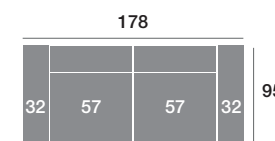

Módulo 146 cm.

Serie Tejido				
Serie Oferta	Serie A	Serie B	Serie C	
564	620	677	733	

Módulo 110 cm.

Serie Tejido				
Serie Oferta	Serie A	Serie B	Serie C	
370	407	444	481	

Módulo 100 cm.

Serie Tejido				
Serie Oferta	Serie A	Serie B	Serie C	
363	399	436	472	

Módulo 90 cm.

Serie Tejido				
Serie Oferta	Serie A	Serie B	Serie C	
355	391	426	462	

Rincón

Serie Tejido				
Serie Oferta	Serie A	Serie B	Serie C	
334	368	401	434	

Serie Tejido	Serie Oferta	Serie A	Serie B	Serie C
Módulo 77 cm.	315	347	378	410
Módulo 67 cm.	309	340	371	402
Módulo 57 cm.	302	332	362	393

Sofá 218 cm.

Serie Tejido				
Serie Oferta	Serie A	Serie B	Serie C	
643	707	772	836	

Sofá 198 cm.

Serie Tejido				
Serie Oferta	Serie A	Serie B	Serie C	
630	693	756	819	

Sofá 178 cm.

Serie Tejido				
Serie Oferta	Serie A	Serie B	Serie C	
617	679	740	802	

Sillón 141 cm.

Serie Tejido				
Serie Oferta	Serie A	Serie B	Serie C	
426	469	511	554	

Sillón 131 cm.

Serie Tejido				
Serie Oferta	Serie A	Serie B	Serie C	
417	459	500	542	

Sillón 121 cm.

Serie Tejido				
Serie Oferta	Serie A	Serie B	Serie C	
409	450	491	532	