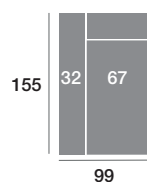

Chaisse longue 295 cm.

Serie Tejido				
Serie Oferta	Serie A	Serie B	Serie C	
980	1078	1176	1274	

Chaisse longue 265 cm.

Serie Tejido				
Serie Oferta	Serie A	Serie B	Serie C	
960	1056	1152	1248	

Chaisse longue 235 cm.

Serie Tejido				
Serie Oferta	Serie A	Serie B	Serie C	
940	1034	1128	1222	

Chaisse longue 109 cm.

Serie Tejido				
Serie Oferta	Serie A	Serie B	Serie C	
392	431	470	510	

Chaisse longue 99 cm.

Serie Tejido				
Serie Oferta	Serie A	Serie B	Serie C	
384	422	461	499	

Chaisse longue 89 cm.

Serie Tejido				
Serie Oferta	Serie A	Serie B	Serie C	
376	414	451	489	

Módulo 186 cm.

Serie Tejido				
Serie Oferta	Serie A	Serie B	Serie C	
588	647	706	764	

Módulo 166 cm.

Serie Tejido				
Serie Oferta	Serie A	Serie B	Serie C	
576	634	691	749	