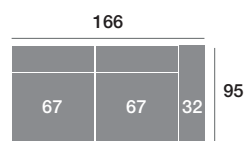

Chaisse longue 295 cm.

Serie Tejido				
Serie Oferta	Serie A	Serie B	Serie C	
980	1078	1176	1274	

Chaisse longue 265 cm.

Serie Tejido				
Serie Oferta	Serie A	Serie B	Serie C	
960	1056	1152	1248	

Chaisse longue 235 cm.

Serie Tejido				
Serie Oferta	Serie A	Serie B	Serie C	
940	1034	1128	1222	

Chaisse longue 109 cm.

Serie Tejido				
Serie Oferta	Serie A	Serie B	Serie C	
392	431	470	510	

Chaisse longue 99 cm.

Serie Tejido				
Serie Oferta	Serie A	Serie B	Serie C	
384	422	461	499	

Chaisse longue 89 cm.

Serie Tejido				
Serie Oferta	Serie A	Serie B	Serie C	
376	414	451	489	

Módulo 186 cm.

Serie Tejido				
Serie Oferta	Serie A	Serie B	Serie C	
588	647	706	764	

Módulo 166 cm.

Serie Tejido				
Serie Oferta	Serie A	Serie B	Serie C	
576	634	691	749	

Módulo 146 cm.

Serie Tejido				
Serie Oferta	Serie A	Serie B	Serie C	
564	620	677	733	

Módulo 110 cm.

Serie Tejido				
Serie Oferta	Serie A	Serie B	Serie C	
370	407	444	481	

Módulo 100 cm.

Serie Tejido				
Serie Oferta	Serie A	Serie B	Serie C	
363	399	436	472	