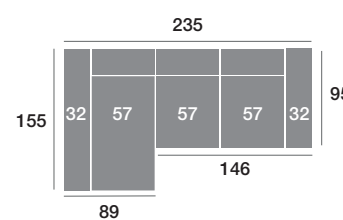

Marsella modelo

OPCIONES

Opción arcón* útil bisagras de muelles (80 puntos).
Opción de puerto USB (25 puntos).

CARACTERÍSTICAS

Asiento deslizante de ruedas con puntos de freno.
Respaldo reclinable.
Espumas de 28 Kg de alta densidad.
Fibra siliconada 100% virgen.
Armazón de madera de pino.
Pata diseño de 5 cm.

Chaisse longue 295 cm.

Serie Tejido				
Serie Oferta	Serie A	Serie B	Serie C	
980	1078	1176	1274	

Chaisse longue 265 cm.

Serie Tejido				
Serie Oferta	Serie A	Serie B	Serie C	
960	1056	1152	1248	

Chaisse longue 235 cm.

Serie Tejido				
Serie Oferta	Serie A	Serie B	Serie C	
940	1034	1128	1222	

Chaisse longue 109 cm.

Serie Tejido				
Serie Oferta	Serie A	Serie B	Serie C	
392	431	470	510	

Chaisse longue 99 cm.

Serie Tejido				
Serie Oferta	Serie A	Serie B	Serie C	
384	422	461	499	

Chaisse longue 89 cm.

Serie Tejido				
Serie Oferta	Serie A	Serie B	Serie C	
376	414	451	489	

Módulo 186 cm.

Serie Tejido				
Serie Oferta	Serie A	Serie B	Serie C	
588	647	706	764	

Módulo 166 cm.

Serie Tejido				
Serie Oferta	Serie A	Serie B	Serie C	
576	634	691	749	