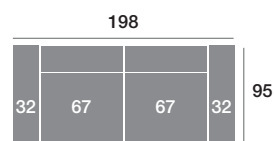

Módulo 146 cm.

Serie Tejido				
Serie Oferta	Serie A	Serie B	Serie C	
564	620	677	733	

Módulo 110 cm.

Serie Tejido				
Serie Oferta	Serie A	Serie B	Serie C	
370	407	444	481	

Módulo 100 cm.

Serie Tejido				
Serie Oferta	Serie A	Serie B	Serie C	
363	399	436	472	

Módulo 90 cm.

Serie Tejido				
Serie Oferta	Serie A	Serie B	Serie C	
355	391	426	462	

Rincón

Serie Tejido				
Serie Oferta	Serie A	Serie B	Serie C	
334	368	401	434	

Serie Tejido	Serie Oferta	Serie A	Serie B	Serie C
Módulo 77 cm.	315	347	378	410
Módulo 67 cm.	309	340	371	402
Módulo 57 cm.	302	332	362	393

Sofá 218 cm.

Serie Tejido				
Serie Oferta	Serie A	Serie B	Serie C	
643	707	772	836	

Sofá 198 cm.

Serie Tejido				
Serie Oferta	Serie A	Serie B	Serie C	
630	693	756	819	

Sofá 178 cm.

Serie Tejido				
Serie Oferta	Serie A	Serie B	Serie C	
617	679	740	802	

Sillón 141 cm.

Serie Tejido				
Serie Oferta	Serie A	Serie B	Serie C	
426	469	511	554	

Sillón 131 cm.

Serie Tejido				
Serie Oferta	Serie A	Serie B	Serie C	
417	459	500	542	

Sillón 121 cm.

Serie Tejido				
Serie Oferta	Serie A	Serie B	Serie C	
409	450	491	532	