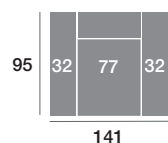

Módulo 146 cm.

Serie Tejido				
Serie Oferta	Serie A	Serie B	Serie C	
564	620	677	733	

Módulo 110 cm.

Serie Tejido				
Serie Oferta	Serie A	Serie B	Serie C	
370	407	444	481	

Módulo 100 cm.

Serie Tejido				
Serie Oferta	Serie A	Serie B	Serie C	
363	399	436	472	

Módulo 90 cm.

Serie Tejido				
Serie Oferta	Serie A	Serie B	Serie C	
355	391	426	462	

Rincón

Serie Tejido				
Serie Oferta	Serie A	Serie B	Serie C	
334	368	401	434	

Serie Tejido	Serie Oferta	Serie A	Serie B	Serie C
Módulo 77 cm.	315	347	378	410
Módulo 67 cm.	309	340	371	402
Módulo 57 cm.	302	332	362	393

Sofá 218 cm.

Serie Tejido				
Serie Oferta	Serie A	Serie B	Serie C	
643	707	772	836	

Sofá 198 cm.

Serie Tejido				
Serie Oferta	Serie A	Serie B	Serie C	
630	693	756	819	

Sofá 178 cm.

Serie Tejido				
Serie Oferta	Serie A	Serie B	Serie C	
617	679	740	802	

Sillón 141 cm.

Serie Tejido				
Serie Oferta	Serie A	Serie B	Serie C	
426	469	511	554	

Sillón 131 cm.

Serie Tejido				
Serie Oferta	Serie A	Serie B	Serie C	
417	459	500	542	

Sillón 121 cm.

Serie Tejido				
Serie Oferta	Serie A	Serie B	Serie C	
409	450	491	532	