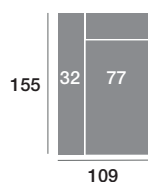

Chaisse longue 295 cm.

Serie Tejido				
Serie Oferta	Serie A	Serie B	Serie C	
980	1078	1176	1274	

Chaisse longue 265 cm.

Serie Tejido				
Serie Oferta	Serie A	Serie B	Serie C	
960	1056	1152	1248	

Chaisse longue 235 cm.

Serie Tejido				
Serie Oferta	Serie A	Serie B	Serie C	
940	1034	1128	1222	

Chaisse longue 109 cm.

Serie Tejido				
Serie Oferta	Serie A	Serie B	Serie C	
392	431	470	510	

Chaisse longue 99 cm.

Serie Tejido				
Serie Oferta	Serie A	Serie B	Serie C	
384	422	461	499	

Chaisse longue 89 cm.

Serie Tejido				
Serie Oferta	Serie A	Serie B	Serie C	
376	414	451	489	

Módulo 186 cm.

Serie Tejido				
Serie Oferta	Serie A	Serie B	Serie C	
588	647	706	764	

Módulo 166 cm.

Serie Tejido				
Serie Oferta	Serie A	Serie B	Serie C	
576	634	691	749	