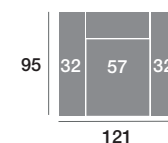

Módulo 90 cm.

Serie Tejido				
Serie Oferta	Serie A	Serie B	Serie C	
355	391	426	462	

Rincón

Serie Tejido				
Serie Oferta	Serie A	Serie B	Serie C	
334	368	401	434	

Serie Tejido	Serie Oferta	Serie A	Serie B	Serie C
Módulo 77 cm.	315	347	378	410
Módulo 67 cm.	309	340	371	402
Módulo 57 cm.	302	332	362	393

Sofá 218 cm.

Serie Tejido				
Serie Oferta	Serie A	Serie B	Serie C	
643	707	772	836	

Sofá 198 cm.

Serie Tejido				
Serie Oferta	Serie A	Serie B	Serie C	
630	693	756	819	

Sofá 178 cm.

Serie Tejido				
Serie Oferta	Serie A	Serie B	Serie C	
617	679	740	802	

Sillón 141 cm.

Serie Tejido				
Serie Oferta	Serie A	Serie B	Serie C	
426	469	511	554	

Sillón 131 cm.

Serie Tejido				
Serie Oferta	Serie A	Serie B	Serie C	
417	459	500	542	

Sillón 121 cm.

Serie Tejido				
Serie Oferta	Serie A	Serie B	Serie C	
409	450	491	532	