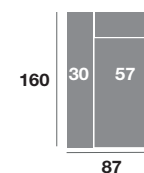

### Chaisse longue 261 cm.

Serie Tejido			
Serie Oferta	Serie A	Serie B	Serie C
1088	1196	1306	1414

### Chaisse longue 231 cm.

Serie Tejido			
Serie Oferta	Serie A	Serie B	Serie C
1068	1175	1282	1388

### Chaisse longue 107 cm.

Serie Tejido			
Serie Oferta	Serie A	Serie B	Serie C
498	548	598	648

### Chaisse longue 97 cm.

Serie Tejido			
Serie Oferta	Serie A	Serie B	Serie C
488	538	586	635