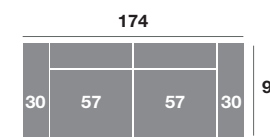

### Módulo 87 cm.

Serie Tejido			
Serie Oferta	Serie A	Serie B	Serie C
370	407	444	481

Serie Tejido	Serie Oferta	Serie A	Serie B	Serie C
Módulo 77 cm.	366	403	440	476
Módulo 67 cm.	362	398	434	471
Módulo 57 cm.	358	394	430	465

### Rincón 106x106

Serie Tejido			
Serie Oferta	Serie A	Serie B	Serie C
400	440	480	520

### Sofá 214 cm.

Serie Tejido			
Serie Oferta	Serie A	Serie B	Serie C
672	726	806	874

### Sofá 194 cm.

Serie Tejido			
Serie Oferta	Serie A	Serie B	Serie C
659	725	791	857