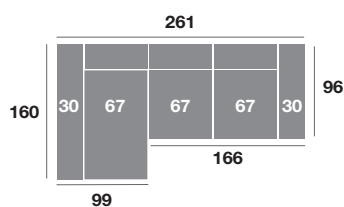

## OPCIONES

Pata alta de madera altura máxima 10 cm.  
(4 puntos / und.).  
Opción de puerto USB (25 puntos).

## CARACTERÍSTICAS

Asiento deslizante de ruedas con puntos de freno.  
Respaldo reclinable.  
Espumas de 28 Kg de alta densidad.

Fibra siliconada 100% virgen.  
Armazón de madera de pino.  
Pata alta de diseño metal de 12 cm.

### Chaisse longue 291 cm.

Serie Tejido			
Serie Oferta	Serie A	Serie B	Serie C
1108	1219	1330	1440

### Chaisse longue 261 cm.

Serie Tejido			
Serie Oferta	Serie A	Serie B	Serie C
1088	1196	1306	1414