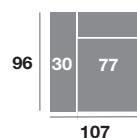

Módulo 107 cm.

Serie Tejido			
Serie Oferta	Serie A	Serie B	Serie C
382	420	458	497