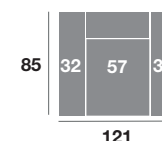

### Sofá 194 cm.

Serie Tejido			
Serie Oferta	Serie A	Serie B	Serie C
659	725	791	857

### Sofá 174 cm.

Serie Tejido			
Serie Oferta	Serie A	Serie B	Serie C
646	711	775	840

### Sillón 141 cm.

Serie Tejido			
Serie Oferta	Serie A	Serie B	Serie C
500	550	600	650

### Sillón 131 cm.

Serie Tejido			
Serie Oferta	Serie A	Serie B	Serie C
482	530	578	627