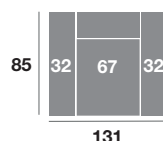

### Sofá 214 cm.

Serie Tejido			
Serie Oferta	Serie A	Serie B	Serie C
672	726	806	874

### Sofá 194 cm.

Serie Tejido			
Serie Oferta	Serie A	Serie B	Serie C
659	725	791	857

### Sofá 174 cm.

Serie Tejido			
Serie Oferta	Serie A	Serie B	Serie C
646	711	775	840

### Sillón 141 cm.

Serie Tejido			
Serie Oferta	Serie A	Serie B	Serie C
500	550	600	650