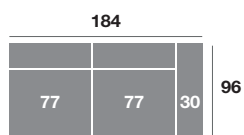

### Chaisse longue 231 cm.

Serie Tejido			
Serie Oferta	Serie A	Serie B	Serie C
1068	1175	1282	1388

### Chaisse longue 107 cm.

Serie Tejido			
Serie Oferta	Serie A	Serie B	Serie C
498	548	598	648

### Chaisse longue 97 cm.

Serie Tejido			
Serie Oferta	Serie A	Serie B	Serie C
488	538	586	635

### Chaisse longue 87 cm.

Serie Tejido			
Serie Oferta	Serie A	Serie B	Serie C
478	526	574	621