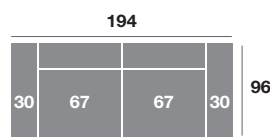

### Módulo 97 cm.

Serie Tejido			
Serie Oferta	Serie A	Serie B	Serie C
376	414	451	489

### Módulo 87 cm.

Serie Tejido			
Serie Oferta	Serie A	Serie B	Serie C
370	407	444	481

Serie Tejido	Serie Oferta	Serie A	Serie B	Serie C
Módulo 77 cm.	366	403	440	476
Módulo 67 cm.	362	398	434	471
Módulo 57 cm.	358	394	430	465

### Rincón 106x106

Serie Tejido			
Serie Oferta	Serie A	Serie B	Serie C
400	440	480	520

### Sofá 214 cm.

Serie Tejido			
Serie Oferta	Serie A	Serie B	Serie C
672	726	806	874