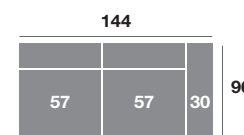

Módulo 144 cm.

Serie Tejido			
Serie Oferta	Serie A	Serie B	Serie C
590	649	708	767