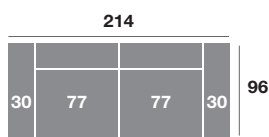

### Módulo 87 cm.

Serie Tejido			
Serie Oferta	Serie A	Serie B	Serie C
370	407	444	481

Serie Tejido	Serie Oferta	Serie A	Serie B	Serie C
Módulo 77 cm.	366	403	440	476
Módulo 67 cm.	362	398	434	471
Módulo 57 cm.	358	394	430	465

### Rincón 106x106

Serie Tejido			
Serie Oferta	Serie A	Serie B	Serie C
400	440	480	520

### Sofá 214 cm.

Serie Tejido			
Serie Oferta	Serie A	Serie B	Serie C
672	726	806	874