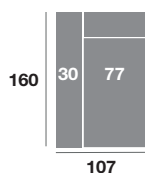

## CARACTERÍSTICAS

Asiento deslizante de ruedas con puntos de freno.  
Respaldo reclinable.  
Espumas de 28 Kg de alta densidad.

Fibra siliconada 100% virgen.  
Armazón de madera de pino.  
Pata alta de diseño metal de 12 cm.

### Chaisse longue 291 cm.

Serie Tejido			
Serie Oferta	Serie A	Serie B	Serie C
1108	1219	1330	1440

### Chaisse longue 261 cm.

Serie Tejido			
Serie Oferta	Serie A	Serie B	Serie C
1088	1196	1306	1414

### Chaisse longue 231 cm.

Serie Tejido			
Serie Oferta	Serie A	Serie B	Serie C
1068	1175	1282	1388