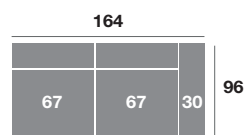

Módulo 164 cm.

Serie Tejido			
Serie Oferta	Serie A	Serie B	Serie C
600	660	720	780