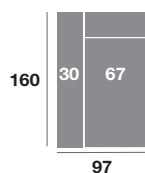

### Chaisse longue 291 cm.

Serie Tejido			
Serie Oferta	Serie A	Serie B	Serie C
1108	1219	1330	1440

### Chaisse longue 261 cm.

Serie Tejido			
Serie Oferta	Serie A	Serie B	Serie C
1088	1196	1306	1414

### Chaisse longue 231 cm.

Serie Tejido			
Serie Oferta	Serie A	Serie B	Serie C
1068	1175	1282	1388

### Chaisse longue 107 cm.

Serie Tejido			
Serie Oferta	Serie A	Serie B	Serie C
498	548	598	648