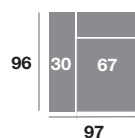

Módulo 97 cm.

Serie Tejido			
Serie Oferta	Serie A	Serie B	Serie C
376	414	451	489