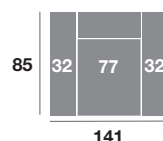

Sillón 141 cm.

Serie Tejido			
Serie Oferta	Serie A	Serie B	Serie C
500	550	600	650