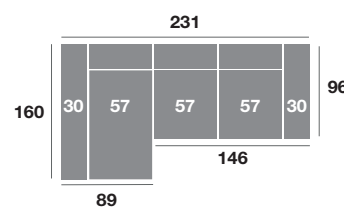

## OPCIONES

Pata alta de madera altura máxima 10 cm.  
(4 puntos / und.).  
Opción de puerto USB (25 puntos).

## CARACTERÍSTICAS

Asiento deslizante de ruedas con puntos de freno.  
Respaldo reclinable.  
Espumas de 28 Kg de alta densidad.

Fibra siliconada 100% virgen.  
Armazón de madera de pino.  
Pata alta de diseño metal de 12 cm.

### Chaisse longue 291 cm.

Serie Tejido			
Serie Oferta	Serie A	Serie B	Serie C
1108	1219	1330	1440

### Chaisse longue 261 cm.

Serie Tejido			
Serie Oferta	Serie A	Serie B	Serie C
1088	1196	1306	1414