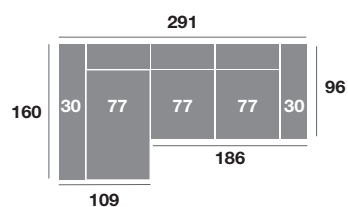

## OPCIONES

Pata alta de madera altura máxima 10 cm.  
(4 puntos / und.).  
Opción de puerto USB (25 puntos).

## CARACTERÍSTICAS

Asiento deslizante de ruedas con puntos de freno.  
Respaldo reclinable.  
Espumas de 28 Kg de alta densidad.

Fibra siliconada 100% virgen.  
Armazón de madera de pino.  
Pata alta de diseño metal de 12 cm.

### Chaisse longue 291 cm.

Serie Tejido			
Serie Oferta	Serie A	Serie B	Serie C
1108	1219	1330	1440

### Chaisse longue 261 cm.

Serie Tejido			
Serie Oferta	Serie A	Serie B	Serie C
1088	1196	1306	1414