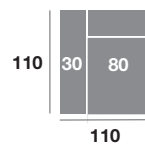

Fibra siliconada 100% virgen.

Armazón de madera de pino.

Sofá 3 plazas 300 cm.

Serie Tejido				
Serie Oferta	Serie A	Serie B	Serie C	
990	1089	1188	1287	

Chaiselongue 270 cm.

Serie Tejido				
Serie Oferta	Serie A	Serie B	Serie C	
970	1067	1164	1261	

Chaiselongue 240 cm.

Serie Tejido				
Serie Oferta	Serie A	Serie B	Serie C	
950	1045	1140	1235	

Módulo 110 cm.

Serie Tejido				
Serie Oferta	Serie A	Serie B	Serie C	
390	429	468	507	

Módulo 100 cm.

Serie Tejido				
Serie Oferta	Serie A	Serie B	Serie C	
382	420	458	497	