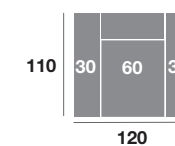

Módulo 90 cm.

Serie Tejido				
Serie Oferta	Serie A	Serie B	Serie C	
374	411	449	486	

Serie Tejido	Serie Oferta	Serie A	Serie B	Serie C
Módulo 80 cm.	290	319	348	377
Módulo 70 cm.	284	312	341	370
Módulo 60 cm.	278	306	334	361

Módulo 190 cm.

Serie Tejido				
Serie Oferta	Serie A	Serie B	Serie C	
600	660	720	780	

Módulo 170 cm.

Serie Tejido				
Serie Oferta	Serie A	Serie B	Serie C	
588	647	706	765	

Módulo 150 cm.

Serie Tejido				
Serie Oferta	Serie A	Serie B	Serie C	
576	634	691	749	

Sillón 140 cm.

Serie Tejido				
Serie Oferta	Serie A	Serie B	Serie C	
490	539	588	637	

Sillón 130 cm.

Serie Tejido				
Serie Oferta	Serie A	Serie B	Serie C	
480	528	576	624	

Sillón 120 cm.

Serie Tejido				
Serie Oferta	Serie A	Serie B	Serie C	
470	517	564	611	