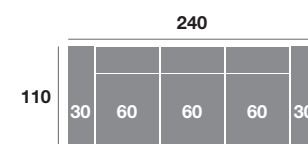

Fibra siliconada 100% virgen.

Armazón de madera de pino.

Sofá 3 plazas 300 cm.

Serie Tejido				
Serie Oferta	Serie A	Serie B	Serie C	
990	1089	1188	1287	

Chaiselongue 270 cm.

Serie Tejido				
Serie Oferta	Serie A	Serie B	Serie C	
970	1067	1164	1261	

Chaiselongue 240 cm.

Serie Tejido				
Serie Oferta	Serie A	Serie B	Serie C	
950	1045	1140	1235	

Módulo 110 cm.

Serie Tejido				
Serie Oferta	Serie A	Serie B	Serie C	
390	429	468	507	

Módulo 100 cm.

Serie Tejido				
Serie Oferta	Serie A	Serie B	Serie C	
382	420	458	497	

Módulo 90 cm.

Serie Tejido				
Serie Oferta	Serie A	Serie B	Serie C	
374	411	449	486	

Serie Tejido	Serie Oferta	Serie A	Serie B	Serie C
Módulo 80 cm.	290	319	348	377
Módulo 70 cm.	284	312	341	370
Módulo 60 cm.	278	306	334	361