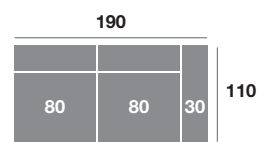

Chaiselongue 240 cm.

Serie Tejido				
Serie Oferta	Serie A	Serie B	Serie C	
950	1045	1140	1235	

Módulo 110 cm.

Serie Tejido				
Serie Oferta	Serie A	Serie B	Serie C	
390	429	468	507	

Módulo 100 cm.

Serie Tejido				
Serie Oferta	Serie A	Serie B	Serie C	
382	420	458	497	

Módulo 90 cm.

Serie Tejido				
Serie Oferta	Serie A	Serie B	Serie C	
374	411	449	486	

Serie Tejido	Serie Oferta	Serie A	Serie B	Serie C
Módulo 80 cm.	290	319	348	377
Módulo 70 cm.	284	312	341	370
Módulo 60 cm.	278	306	334	361

Módulo 190 cm.

Serie Tejido				
Serie Oferta	Serie A	Serie B	Serie C	
600	660	720	780	

Módulo 170 cm.

Serie Tejido				
Serie Oferta	Serie A	Serie B	Serie C	
588	647	706	765	

Módulo 150 cm.

Serie Tejido				
Serie Oferta	Serie A	Serie B	Serie C	
576	634	691	749	