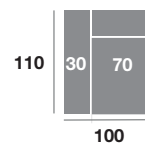

Fibra siliconada 100% virgen.

Armazón de madera de pino.

Sofá 3 plazas 300 cm.

Serie Tejido				
Serie Oferta	Serie A	Serie B	Serie C	
990	1089	1188	1287	

Chaiselongue 270 cm.

Serie Tejido				
Serie Oferta	Serie A	Serie B	Serie C	
970	1067	1164	1261	

Chaiselongue 240 cm.

Serie Tejido				
Serie Oferta	Serie A	Serie B	Serie C	
950	1045	1140	1235	

Módulo 110 cm.

Serie Tejido				
Serie Oferta	Serie A	Serie B	Serie C	
390	429	468	507	

Módulo 100 cm.

Serie Tejido				
Serie Oferta	Serie A	Serie B	Serie C	
382	420	458	497	