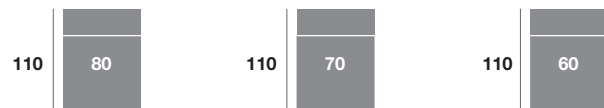

Chaiselongue 240 cm.

Serie Tejido				
Serie Oferta	Serie A	Serie B	Serie C	
950	1045	1140	1235	

Módulo 110 cm.

Serie Tejido				
Serie Oferta	Serie A	Serie B	Serie C	
390	429	468	507	

Módulo 100 cm.

Serie Tejido				
Serie Oferta	Serie A	Serie B	Serie C	
382	420	458	497	

Módulo 90 cm.

Serie Tejido				
Serie Oferta	Serie A	Serie B	Serie C	
374	411	449	486	

Serie Tejido	Serie Oferta	Serie A	Serie B	Serie C
Módulo 80 cm.	290	319	348	377
Módulo 70 cm.	284	312	341	370
Módulo 60 cm.	278	306	334	361

Módulo 190 cm.

Serie Tejido				
Serie Oferta	Serie A	Serie B	Serie C	
600	660	720	780	

Módulo 170 cm.

Serie Tejido				
Serie Oferta	Serie A	Serie B	Serie C	
588	647	706	765	

Módulo 150 cm.

Serie Tejido				
Serie Oferta	Serie A	Serie B	Serie C	
576	634	691	749	