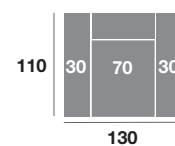

Módulo 90 cm.

Serie Tejido				
Serie Oferta	Serie A	Serie B	Serie C	
374	411	449	486	

Serie Tejido	Serie Oferta	Serie A	Serie B	Serie C
Módulo 80 cm.	290	319	348	377
Módulo 70 cm.	284	312	341	370
Módulo 60 cm.	278	306	334	361

Módulo 190 cm.

Serie Tejido				
Serie Oferta	Serie A	Serie B	Serie C	
600	660	720	780	

Módulo 170 cm.

Serie Tejido				
Serie Oferta	Serie A	Serie B	Serie C	
588	647	706	765	

Módulo 150 cm.

Serie Tejido				
Serie Oferta	Serie A	Serie B	Serie C	
576	634	691	749	

Sillón 140 cm.

Serie Tejido				
Serie Oferta	Serie A	Serie B	Serie C	
490	539	588	637	

Sillón 130 cm.

Serie Tejido				
Serie Oferta	Serie A	Serie B	Serie C	
480	528	576	624	

Sillón 120 cm.

Serie Tejido				
Serie Oferta	Serie A	Serie B	Serie C	
470	517	564	611	