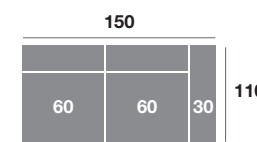

Chaiselongue 240 cm.

Serie Tejido				
Serie Oferta	Serie A	Serie B	Serie C	
950	1045	1140	1235	

Módulo 110 cm.

Serie Tejido				
Serie Oferta	Serie A	Serie B	Serie C	
390	429	468	507	

Módulo 100 cm.

Serie Tejido				
Serie Oferta	Serie A	Serie B	Serie C	
382	420	458	497	

Módulo 90 cm.

Serie Tejido				
Serie Oferta	Serie A	Serie B	Serie C	
374	411	449	486	

Serie Tejido	Serie Oferta	Serie A	Serie B	Serie C
Módulo 80 cm.	290	319	348	377
Módulo 70 cm.	284	312	341	370
Módulo 60 cm.	278	306	334	361

Módulo 190 cm.

Serie Tejido				
Serie Oferta	Serie A	Serie B	Serie C	
600	660	720	780	

Módulo 170 cm.

Serie Tejido				
Serie Oferta	Serie A	Serie B	Serie C	
588	647	706	765	

Módulo 150 cm.

Serie Tejido				
Serie Oferta	Serie A	Serie B	Serie C	
576	634	691	749	

Sillón 140 cm.

Serie Tejido				
Serie Oferta	Serie A	Serie B	Serie C	
490	539	588	637	

Sillón 130 cm.

Serie Tejido				
Serie Oferta	Serie A	Serie B	Serie C	
480	528	576	624	

Sillón 120 cm.

Serie Tejido				
Serie Oferta	Serie A	Serie B	Serie C	
470	517	564	611	