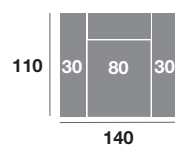

Módulo 90 cm.

Serie Tejido				
Serie Oferta	Serie A	Serie B	Serie C	
374	411	449	486	

Serie Tejido	Serie Oferta	Serie A	Serie B	Serie C
Módulo 80 cm.	290	319	348	377
Módulo 70 cm.	284	312	341	370
Módulo 60 cm.	278	306	334	361

Módulo 190 cm.

Serie Tejido				
Serie Oferta	Serie A	Serie B	Serie C	
600	660	720	780	

Módulo 170 cm.

Serie Tejido				
Serie Oferta	Serie A	Serie B	Serie C	
588	647	706	765	

Módulo 150 cm.

Serie Tejido				
Serie Oferta	Serie A	Serie B	Serie C	
576	634	691	749	

Sillón 140 cm.

Serie Tejido				
Serie Oferta	Serie A	Serie B	Serie C	
490	539	588	637	

Sillón 130 cm.

Serie Tejido				
Serie Oferta	Serie A	Serie B	Serie C	
480	528	576	624	

Sillón 120 cm.

Serie Tejido				
Serie Oferta	Serie A	Serie B	Serie C	
470	517	564	611	