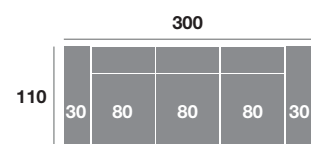

Fibra siliconada 100% virgen.

Armazón de madera de pino.

Sofá 3 plazas 300 cm.

Serie Tejido				
Serie Oferta	Serie A	Serie B	Serie C	
990	1089	1188	1287	

Chaiselongue 270 cm.

Serie Tejido				
Serie Oferta	Serie A	Serie B	Serie C	
970	1067	1164	1261	

Chaiselongue 240 cm.

Serie Tejido				
Serie Oferta	Serie A	Serie B	Serie C	
950	1045	1140	1235	

Módulo 110 cm.

Serie Tejido				
Serie Oferta	Serie A	Serie B	Serie C	
390	429	468	507	

Módulo 100 cm.

Serie Tejido				
Serie Oferta	Serie A	Serie B	Serie C	
382	420	458	497	