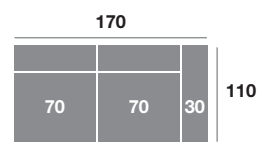

Chaiselongue 240 cm.

Serie Tejido				
Serie Oferta	Serie A	Serie B	Serie C	
950	1045	1140	1235	

Módulo 110 cm.

Serie Tejido				
Serie Oferta	Serie A	Serie B	Serie C	
390	429	468	507	

Módulo 100 cm.

Serie Tejido				
Serie Oferta	Serie A	Serie B	Serie C	
382	420	458	497	

Módulo 90 cm.

Serie Tejido				
Serie Oferta	Serie A	Serie B	Serie C	
374	411	449	486	

Serie Tejido	Serie Oferta	Serie A	Serie B	Serie C
Módulo 80 cm.	290	319	348	377
Módulo 70 cm.	284	312	341	370
Módulo 60 cm.	278	306	334	361

Módulo 190 cm.

Serie Tejido				
Serie Oferta	Serie A	Serie B	Serie C	
600	660	720	780	

Módulo 170 cm.

Serie Tejido				
Serie Oferta	Serie A	Serie B	Serie C	
588	647	706	765	

Módulo 150 cm.

Serie Tejido				
Serie Oferta	Serie A	Serie B	Serie C	
576	634	691	749	

Sillón 140 cm.

Serie Tejido				
Serie Oferta	Serie A	Serie B	Serie C	
490	539	588	637	

Sillón 130 cm.

Serie Tejido				
Serie Oferta	Serie A	Serie B	Serie C	
480	528	576	624	

Sillón 120 cm.

Serie Tejido				
Serie Oferta	Serie A	Serie B	Serie C	
470	517	564	611	