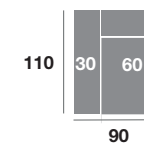

Chaiselongue 240 cm.

Serie Tejido				
Serie Oferta	Serie A	Serie B	Serie C	
950	1045	1140	1235	

Módulo 110 cm.

Serie Tejido				
Serie Oferta	Serie A	Serie B	Serie C	
390	429	468	507	

Módulo 100 cm.

Serie Tejido				
Serie Oferta	Serie A	Serie B	Serie C	
382	420	458	497	

Módulo 90 cm.

Serie Tejido				
Serie Oferta	Serie A	Serie B	Serie C	
374	411	449	486	

Serie Tejido	Serie Oferta	Serie A	Serie B	Serie C
Módulo 80 cm.	290	319	348	377
Módulo 70 cm.	284	312	341	370
Módulo 60 cm.	278	306	334	361