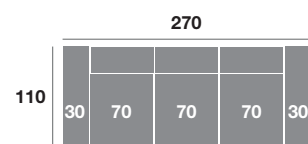

Fibra siliconada 100% virgen.

Armazón de madera de pino.

Sofá 3 plazas 300 cm.

Serie Tejido				
Serie Oferta	Serie A	Serie B	Serie C	
990	1089	1188	1287	

Chaiselongue 270 cm.

Serie Tejido				
Serie Oferta	Serie A	Serie B	Serie C	
970	1067	1164	1261	

Chaiselongue 240 cm.

Serie Tejido				
Serie Oferta	Serie A	Serie B	Serie C	
950	1045	1140	1235	

Módulo 110 cm.

Serie Tejido				
Serie Oferta	Serie A	Serie B	Serie C	
390	429	468	507	

Módulo 100 cm.

Serie Tejido				
Serie Oferta	Serie A	Serie B	Serie C	
382	420	458	497	