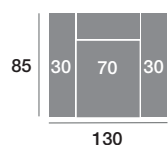

Módulo 100 cm.

Serie Tejido			
Serie Oferta	Serie A	Serie B	Serie C
276	304	331	359

Módulo 90 cm.

Serie Tejido			
Serie Oferta	Serie A	Serie B	Serie C
269	296	323	350

Serie Tejido	Serie Oferta	Serie A	Serie B	Serie C
Módulo 80 cm.	218	240	262	283
Módulo 70 cm.	213	234	256	277
Módulo 60 cm.	208	229	250	270

Rincón

Serie Tejido			
Serie Oferta	Serie A	Serie B	Serie C
336	370	403	437

Sofá 220 cm.

Serie Tejido			
Serie Oferta	Serie A	Serie B	Serie C
541	595	649	703

Sofá 200 cm.

Serie Tejido			
Serie Oferta	Serie A	Serie B	Serie C
528	581	634	686

Sofá 180 cm.

Serie Tejido			
Serie Oferta	Serie A	Serie B	Serie C
514	565	617	668

Sillón 140 cm.

Serie Tejido			
Serie Oferta	Serie A	Serie B	Serie C
370	407	444	481

Sillón 130 cm.

Serie Tejido			
Serie Oferta	Serie A	Serie B	Serie C
361	397	433	469

Sillón 120 cm.

Serie Tejido			
Serie Oferta	Serie A	Serie B	Serie C
352	387	422	458