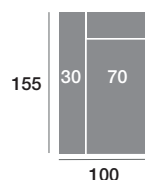

Armazón de madera de pino.
Pata alta diseño de metal 12 cm.

Chaisse longue 300 cm.

Serie Tejido			
Serie Oferta	Serie A	Serie B	Serie C
795	875	954	1034

Chaisse longue 270 cm.

Serie Tejido			
Serie Oferta	Serie A	Serie B	Serie C
775	853	930	1008

Chaisse longue 240 cm.

Serie Tejido			
Serie Oferta	Serie A	Serie B	Serie C
755	831	906	982

Chaisse longue 110 cm.

Serie Tejido			
Serie Oferta	Serie A	Serie B	Serie C
318	350	382	413

Chaisse longue 100 cm.

Serie Tejido			
Serie Oferta	Serie A	Serie B	Serie C
310	341	372	403

Chaisse longue 90 cm.

Serie Tejido			
Serie Oferta	Serie A	Serie B	Serie C
302	332	362	393

Módulo 190 cm.

Serie Tejido			
Serie Oferta	Serie A	Serie B	Serie C
477	525	572	620