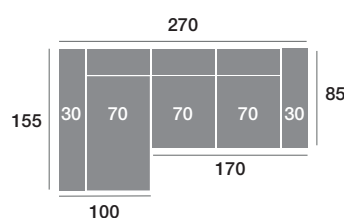

Tokio modelo

OPCIONES

Opción brazo de 20 (sin incremento).
Opción de puerto USB (25 puntos).

CARACTERÍSTICAS

Asiento deslizante.
Respaldo reclinable.
Espumas de 28 Kg de alta densidad.
Fibra siliconada 100% virgen.

Armazón de madera de pino.
Pata alta diseño de metal 12 cm.

Chaisse longue 300 cm.

Serie Tejido			
Serie Oferta	Serie A	Serie B	Serie C
795	875	954	1034

Chaisse longue 270 cm.

Serie Tejido			
Serie Oferta	Serie A	Serie B	Serie C
775	853	930	1008

Chaisse longue 240 cm.

Serie Tejido			
Serie Oferta	Serie A	Serie B	Serie C
755	831	906	982

Chaisse longue 110 cm.

Serie Tejido			
Serie Oferta	Serie A	Serie B	Serie C
318	350	382	413

Chaisse longue 100 cm.

Serie Tejido			
Serie Oferta	Serie A	Serie B	Serie C
310	341	372	403

Chaisse longue 90 cm.

Serie Tejido			
Serie Oferta	Serie A	Serie B	Serie C
302	332	362	393

Módulo 190 cm.

Serie Tejido			
Serie Oferta	Serie A	Serie B	Serie C
477	525	572	620