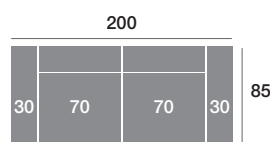

Módulo 170 cm.

Serie Tejido			
Serie Oferta	Serie A	Serie B	Serie C
465	512	558	605

Módulo 150 cm.

Serie Tejido			
Serie Oferta	Serie A	Serie B	Serie C
453	498	544	589

Módulo 110 cm.

Serie Tejido			
Serie Oferta	Serie A	Serie B	Serie C
282	310	338	367

Módulo 100 cm.

Serie Tejido			
Serie Oferta	Serie A	Serie B	Serie C
276	304	331	359

Módulo 90 cm.

Serie Tejido			
Serie Oferta	Serie A	Serie B	Serie C
269	296	323	350

Serie Tejido	Serie Oferta	Serie A	Serie B	Serie C
Módulo 80 cm.	218	240	262	283
Módulo 70 cm.	213	234	256	277
Módulo 60 cm.	208	229	250	270

Rincón

Serie Tejido			
Serie Oferta	Serie A	Serie B	Serie C
336	370	403	437

Sofá 220 cm.

Serie Tejido			
Serie Oferta	Serie A	Serie B	Serie C
541	595	649	703

Sofá 200 cm.

Serie Tejido			
Serie Oferta	Serie A	Serie B	Serie C
528	581	634	686

Sofá 180 cm.

Serie Tejido			
Serie Oferta	Serie A	Serie B	Serie C
514	565	617	668

Sillón 140 cm.

Serie Tejido			
Serie Oferta	Serie A	Serie B	Serie C
370	407	444	481

Sillón 130 cm.

Serie Tejido			
Serie Oferta	Serie A	Serie B	Serie C
361	397	433	469