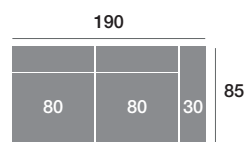

Chaisse longue 240 cm.

Serie Tejido			
Serie Oferta	Serie A	Serie B	Serie C
755	831	906	982

Chaisse longue 110 cm.

Serie Tejido			
Serie Oferta	Serie A	Serie B	Serie C
318	350	382	413

Chaisse longue 100 cm.

Serie Tejido			
Serie Oferta	Serie A	Serie B	Serie C
310	341	372	403

Chaisse longue 90 cm.

Serie Tejido			
Serie Oferta	Serie A	Serie B	Serie C
302	332	362	393

Módulo 190 cm.

Serie Tejido			
Serie Oferta	Serie A	Serie B	Serie C
477	525	572	620

Módulo 170 cm.

Serie Tejido			
Serie Oferta	Serie A	Serie B	Serie C
465	512	558	605

Módulo 150 cm.

Serie Tejido			
Serie Oferta	Serie A	Serie B	Serie C
453	498	544	589

Módulo 110 cm.

Serie Tejido			
Serie Oferta	Serie A	Serie B	Serie C
282	310	338	367