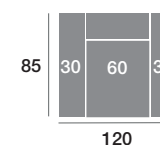

Rincón

Serie Tejido			
Serie Oferta	Serie A	Serie B	Serie C
336	370	403	437

Sofá 220 cm.

Serie Tejido			
Serie Oferta	Serie A	Serie B	Serie C
541	595	649	703

Sofá 200 cm.

Serie Tejido			
Serie Oferta	Serie A	Serie B	Serie C
528	581	634	686

Sofá 180 cm.

Serie Tejido			
Serie Oferta	Serie A	Serie B	Serie C
514	565	617	668

Sillón 140 cm.

Serie Tejido			
Serie Oferta	Serie A	Serie B	Serie C
370	407	444	481

Sillón 130 cm.

Serie Tejido			
Serie Oferta	Serie A	Serie B	Serie C
361	397	433	469

Sillón 120 cm.

Serie Tejido			
Serie Oferta	Serie A	Serie B	Serie C
352	387	422	458