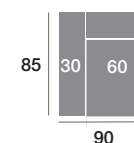

Serie Tejido			
Serie Oferta	Serie A	Serie B	Serie C
310	341	372	403

Chaisse longue 90 cm.

Serie Tejido			
Serie Oferta	Serie A	Serie B	Serie C
302	332	362	393

Módulo 190 cm.

Serie Tejido			
Serie Oferta	Serie A	Serie B	Serie C
477	525	572	620

Módulo 170 cm.

Serie Tejido			
Serie Oferta	Serie A	Serie B	Serie C
465	512	558	605

Módulo 150 cm.

Serie Tejido			
Serie Oferta	Serie A	Serie B	Serie C
453	498	544	589

Módulo 110 cm.

Serie Tejido			
Serie Oferta	Serie A	Serie B	Serie C
282	310	338	367

Módulo 100 cm.

Serie Tejido			
Serie Oferta	Serie A	Serie B	Serie C
276	304	331	359

Módulo 90 cm.

Serie Tejido			
Serie Oferta	Serie A	Serie B	Serie C
269	296	323	350

Serie Tejido	Serie Oferta	Serie A	Serie B	Serie C
Módulo 80 cm.	218	240	262	283
Módulo 70 cm.	213	234	256	277
Módulo 60 cm.	208	229	250	270