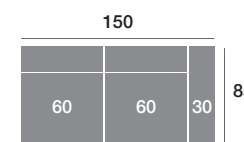

Chaisse longue 240 cm.

Serie Tejido			
Serie Oferta	Serie A	Serie B	Serie C
755	831	906	982

Chaisse longue 110 cm.

Serie Tejido			
Serie Oferta	Serie A	Serie B	Serie C
318	350	382	413

Chaisse longue 100 cm.

Serie Tejido			
Serie Oferta	Serie A	Serie B	Serie C
310	341	372	403

Chaisse longue 90 cm.

Serie Tejido			
Serie Oferta	Serie A	Serie B	Serie C
302	332	362	393

Módulo 190 cm.

Serie Tejido			
Serie Oferta	Serie A	Serie B	Serie C
477	525	572	620

Módulo 170 cm.

Serie Tejido			
Serie Oferta	Serie A	Serie B	Serie C
465	512	558	605

Módulo 150 cm.

Serie Tejido			
Serie Oferta	Serie A	Serie B	Serie C
453	498	544	589

Módulo 110 cm.

Serie Tejido			
Serie Oferta	Serie A	Serie B	Serie C
282	310	338	367

Módulo 100 cm.

Serie Tejido			
Serie Oferta	Serie A	Serie B	Serie C
276	304	331	359

Módulo 90 cm.

Serie Tejido			
Serie Oferta	Serie A	Serie B	Serie C
269	296	323	350

Serie Tejido	Serie Oferta	Serie A	Serie B	Serie C
Módulo 80 cm.	218	240	262	283
Módulo 70 cm.	213	234	256	277
Módulo 60 cm.	208	229	250	270