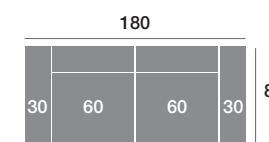

Módulo 100 cm.

Serie Tejido			
Serie Oferta	Serie A	Serie B	Serie C
276	304	331	359

Módulo 90 cm.

Serie Tejido			
Serie Oferta	Serie A	Serie B	Serie C
269	296	323	350

Serie Tejido	Serie Oferta	Serie A	Serie B	Serie C
Módulo 80 cm.	218	240	262	283
Módulo 70 cm.	213	234	256	277
Módulo 60 cm.	208	229	250	270

Rincón

Serie Tejido			
Serie Oferta	Serie A	Serie B	Serie C
336	370	403	437

Sofá 220 cm.

Serie Tejido			
Serie Oferta	Serie A	Serie B	Serie C
541	595	649	703

Sofá 200 cm.

Serie Tejido			
Serie Oferta	Serie A	Serie B	Serie C
528	581	634	686

Sofá 180 cm.

Serie Tejido			
Serie Oferta	Serie A	Serie B	Serie C
514	565	617	668

Sillón 140 cm.

Serie Tejido			
Serie Oferta	Serie A	Serie B	Serie C
370	407	444	481

Sillón 130 cm.

Serie Tejido			
Serie Oferta	Serie A	Serie B	Serie C
361	397	433	469

Sillón 120 cm.

Serie Tejido			
Serie Oferta	Serie A	Serie B	Serie C
352	387	422	458