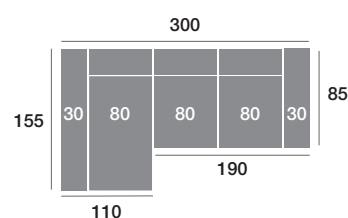

Tokio modelo

OPCIONES

Opción brazo de 20 (sin incremento).
Opción de puerto USB (25 puntos).

CARACTERÍSTICAS

Asiento deslizante.
Respaldo reclinable.
Espumas de 28 Kg de alta densidad.
Fibra siliconada 100% virgen.

Armazón de madera de pino.
Pata alta diseño de metal 12 cm.

Chaisse longue 300 cm.

Serie Tejido			
Serie Oferta	Serie A	Serie B	Serie C
795	875	954	1034

Chaisse longue 270 cm.

Serie Tejido			
Serie Oferta	Serie A	Serie B	Serie C
775	853	930	1008

Chaisse longue 240 cm.

Serie Tejido			
Serie Oferta	Serie A	Serie B	Serie C
755	831	906	982

Chaisse longue 110 cm.

Serie Tejido			
Serie Oferta	Serie A	Serie B	Serie C
318	350	382	413

Chaisse longue 100 cm.

Serie Tejido			
Serie Oferta	Serie A	Serie B	Serie C
310	341	372	403

Chaisse longue 90 cm.

Serie Tejido			
Serie Oferta	Serie A	Serie B	Serie C
302	332	362	393

Módulo 190 cm.

Serie Tejido			
Serie Oferta	Serie A	Serie B	Serie C
477	525	572	620