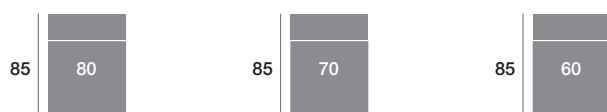

Serie Tejido			
Serie Oferta	Serie A	Serie B	Serie C
310	341	372	403

Chaisse longue 90 cm.

Serie Tejido			
Serie Oferta	Serie A	Serie B	Serie C
302	332	362	393

Módulo 190 cm.

Serie Tejido			
Serie Oferta	Serie A	Serie B	Serie C
477	525	572	620

Módulo 170 cm.

Serie Tejido			
Serie Oferta	Serie A	Serie B	Serie C
465	512	558	605

Módulo 150 cm.

Serie Tejido			
Serie Oferta	Serie A	Serie B	Serie C
453	498	544	589

Módulo 110 cm.

Serie Tejido			
Serie Oferta	Serie A	Serie B	Serie C
282	310	338	367

Módulo 100 cm.

Serie Tejido			
Serie Oferta	Serie A	Serie B	Serie C
276	304	331	359

Módulo 90 cm.

Serie Tejido			
Serie Oferta	Serie A	Serie B	Serie C
269	296	323	350

Serie Tejido	Serie Oferta	Serie A	Serie B	Serie C
Módulo 80 cm.	218	240	262	283
Módulo 70 cm.	213	234	256	277
Módulo 60 cm.	208	229	250	270

Rincón

Serie Tejido			
Serie Oferta	Serie A	Serie B	Serie C
336	370	403	437

Sofá 220 cm.

Serie Tejido			
Serie Oferta	Serie A	Serie B	Serie C
541	595	649	703

Sofá 200 cm.

Serie Tejido			
Serie Oferta	Serie A	Serie B	Serie C
528	581	634	686