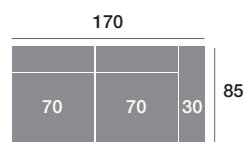

Serie Tejido			
Serie Oferta	Serie A	Serie B	Serie C
310	341	372	403

Chaisse longue 90 cm.

Serie Tejido			
Serie Oferta	Serie A	Serie B	Serie C
302	332	362	393

Módulo 190 cm.

Serie Tejido			
Serie Oferta	Serie A	Serie B	Serie C
477	525	572	620

Módulo 170 cm.

Serie Tejido			
Serie Oferta	Serie A	Serie B	Serie C
465	512	558	605

Módulo 150 cm.

Serie Tejido			
Serie Oferta	Serie A	Serie B	Serie C
453	498	544	589

Módulo 110 cm.

Serie Tejido			
Serie Oferta	Serie A	Serie B	Serie C
282	310	338	367

Módulo 100 cm.

Serie Tejido			
Serie Oferta	Serie A	Serie B	Serie C
276	304	331	359

Módulo 90 cm.

Serie Tejido			
Serie Oferta	Serie A	Serie B	Serie C
269	296	323	350

Serie Tejido	Serie Oferta	Serie A	Serie B	Serie C
Módulo 80 cm.	218	240	262	283
Módulo 70 cm.	213	234	256	277
Módulo 60 cm.	208	229	250	270