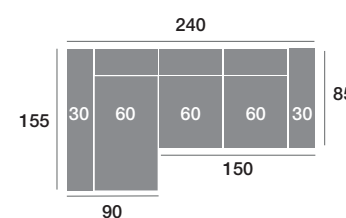

Tokio modelo

OPCIONES

Opción brazo de 20 (sin incremento).
Opción de puerto USB (25 puntos).

CARACTERÍSTICAS

Asiento deslizante.
Respaldo reclinable.
Espumas de 28 Kg de alta densidad.
Fibra siliconada 100% virgen.

Armazón de madera de pino.
Pata alta diseño de metal 12 cm.

Chaisse longue 300 cm.

Serie Tejido			
Serie Oferta	Serie A	Serie B	Serie C
795	875	954	1034

Chaisse longue 270 cm.

Serie Tejido			
Serie Oferta	Serie A	Serie B	Serie C
775	853	930	1008

Chaisse longue 240 cm.

Serie Tejido			
Serie Oferta	Serie A	Serie B	Serie C
755	831	906	982

Chaisse longue 110 cm.

Serie Tejido			
Serie Oferta	Serie A	Serie B	Serie C
318	350	382	413

Chaisse longue 100 cm.

Serie Tejido			
Serie Oferta	Serie A	Serie B	Serie C
310	341	372	403

Chaisse longue 90 cm.

Serie Tejido			
Serie Oferta	Serie A	Serie B	Serie C
302	332	362	393

Módulo 190 cm.

Serie Tejido			
Serie Oferta	Serie A	Serie B	Serie C
477	525	572	620