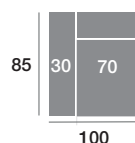

Serie Tejido			
Serie Oferta	Serie A	Serie B	Serie C
310	341	372	403

Chaisse longue 90 cm.

Serie Tejido			
Serie Oferta	Serie A	Serie B	Serie C
302	332	362	393

Módulo 190 cm.

Serie Tejido			
Serie Oferta	Serie A	Serie B	Serie C
477	525	572	620

Módulo 170 cm.

Serie Tejido			
Serie Oferta	Serie A	Serie B	Serie C
465	512	558	605

Módulo 150 cm.

Serie Tejido			
Serie Oferta	Serie A	Serie B	Serie C
453	498	544	589

Módulo 110 cm.

Serie Tejido			
Serie Oferta	Serie A	Serie B	Serie C
282	310	338	367

Módulo 100 cm.

Serie Tejido			
Serie Oferta	Serie A	Serie B	Serie C
276	304	331	359

Módulo 90 cm.

Serie Tejido			
Serie Oferta	Serie A	Serie B	Serie C
269	296	323	350

Serie Tejido	Serie Oferta	Serie A	Serie B	Serie C
Módulo 80 cm.	218	240	262	283
Módulo 70 cm.	213	234	256	277
Módulo 60 cm.	208	229	250	270