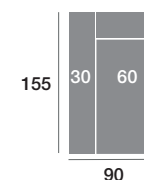

Chaisse longue 240 cm.

Serie Tejido			
Serie Oferta	Serie A	Serie B	Serie C
755	831	906	982

Chaisse longue 110 cm.

Serie Tejido			
Serie Oferta	Serie A	Serie B	Serie C
318	350	382	413

Chaisse longue 100 cm.

Serie Tejido			
Serie Oferta	Serie A	Serie B	Serie C
310	341	372	403

Chaisse longue 90 cm.

Serie Tejido			
Serie Oferta	Serie A	Serie B	Serie C
302	332	362	393

Módulo 190 cm.

Serie Tejido			
Serie Oferta	Serie A	Serie B	Serie C
477	525	572	620

Módulo 170 cm.

Serie Tejido			
Serie Oferta	Serie A	Serie B	Serie C
465	512	558	605

Módulo 150 cm.

Serie Tejido			
Serie Oferta	Serie A	Serie B	Serie C
453	498	544	589

Módulo 110 cm.

Serie Tejido			
Serie Oferta	Serie A	Serie B	Serie C
282	310	338	367