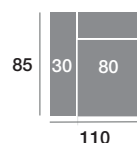

Serie Tejido			
Serie Oferta	Serie A	Serie B	Serie C
310	341	372	403

Chaisse longue 90 cm.

Serie Tejido			
Serie Oferta	Serie A	Serie B	Serie C
302	332	362	393

Módulo 190 cm.

Serie Tejido			
Serie Oferta	Serie A	Serie B	Serie C
477	525	572	620

Módulo 170 cm.

Serie Tejido			
Serie Oferta	Serie A	Serie B	Serie C
465	512	558	605

Módulo 150 cm.

Serie Tejido			
Serie Oferta	Serie A	Serie B	Serie C
453	498	544	589

Módulo 110 cm.

Serie Tejido			
Serie Oferta	Serie A	Serie B	Serie C
282	310	338	367