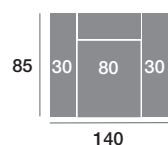

Módulo 100 cm.

Serie Tejido			
Serie Oferta	Serie A	Serie B	Serie C
276	304	331	359

Módulo 90 cm.

Serie Tejido			
Serie Oferta	Serie A	Serie B	Serie C
269	296	323	350

Serie Tejido	Serie Oferta	Serie A	Serie B	Serie C
Módulo 80 cm.	218	240	262	283
Módulo 70 cm.	213	234	256	277
Módulo 60 cm.	208	229	250	270

Rincón

Serie Tejido			
Serie Oferta	Serie A	Serie B	Serie C
336	370	403	437

Sofá 220 cm.

Serie Tejido			
Serie Oferta	Serie A	Serie B	Serie C
541	595	649	703

Sofá 200 cm.

Serie Tejido			
Serie Oferta	Serie A	Serie B	Serie C
528	581	634	686

Sofá 180 cm.

Serie Tejido			
Serie Oferta	Serie A	Serie B	Serie C
514	565	617	668

Sillón 140 cm.

Serie Tejido			
Serie Oferta	Serie A	Serie B	Serie C
370	407	444	481

Sillón 130 cm.

Serie Tejido			
Serie Oferta	Serie A	Serie B	Serie C
361	397	433	469

Sillón 120 cm.

Serie Tejido			
Serie Oferta	Serie A	Serie B	Serie C
352	387	422	458