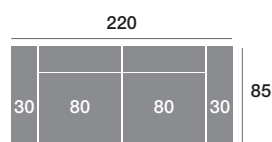

Módulo 170 cm.

Serie Tejido			
Serie Oferta	Serie A	Serie B	Serie C
465	512	558	605

Módulo 150 cm.

Serie Tejido			
Serie Oferta	Serie A	Serie B	Serie C
453	498	544	589

Módulo 110 cm.

Serie Tejido			
Serie Oferta	Serie A	Serie B	Serie C
282	310	338	367

Módulo 100 cm.

Serie Tejido			
Serie Oferta	Serie A	Serie B	Serie C
276	304	331	359

Módulo 90 cm.

Serie Tejido			
Serie Oferta	Serie A	Serie B	Serie C
269	296	323	350

Serie Tejido	Serie Oferta	Serie A	Serie B	Serie C
Módulo 80 cm.	218	240	262	283
Módulo 70 cm.	213	234	256	277
Módulo 60 cm.	208	229	250	270

Rincón

Serie Tejido			
Serie Oferta	Serie A	Serie B	Serie C
336	370	403	437

Sofá 220 cm.

Serie Tejido			
Serie Oferta	Serie A	Serie B	Serie C
541	595	649	703

Sofá 200 cm.

Serie Tejido			
Serie Oferta	Serie A	Serie B	Serie C
528	581	634	686

Sofá 180 cm.

Serie Tejido			
Serie Oferta	Serie A	Serie B	Serie C
514	565	617	668

Sillón 140 cm.

Serie Tejido			
Serie Oferta	Serie A	Serie B	Serie C
370	407	444	481

Sillón 130 cm.

Serie Tejido			
Serie Oferta	Serie A	Serie B	Serie C
361	397	433	469