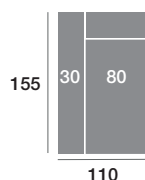

Armazón de madera de pino.
Pata alta diseño de metal 12 cm.

Chaisse longue 300 cm.

Serie Tejido			
Serie Oferta	Serie A	Serie B	Serie C
795	875	954	1034

Chaisse longue 270 cm.

Serie Tejido			
Serie Oferta	Serie A	Serie B	Serie C
775	853	930	1008

Chaisse longue 240 cm.

Serie Tejido			
Serie Oferta	Serie A	Serie B	Serie C
755	831	906	982

Chaisse longue 110 cm.

Serie Tejido			
Serie Oferta	Serie A	Serie B	Serie C
318	350	382	413

Chaisse longue 100 cm.

Serie Tejido			
Serie Oferta	Serie A	Serie B	Serie C
310	341	372	403

Chaisse longue 90 cm.

Serie Tejido			
Serie Oferta	Serie A	Serie B	Serie C
302	332	362	393

Módulo 190 cm.

Serie Tejido			
Serie Oferta	Serie A	Serie B	Serie C
477	525	572	620