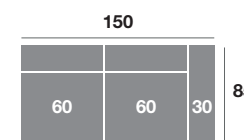

Chaiselongue 240 cm.

| Serie Tejido | | | | |
|--------------|---------|---------|---------|--|
| Serie Oferta | Serie A | Serie B | Serie C | |
| 808 | 889 | 970 | 1050 | |

Chaiselongue 110 cm.

| Serie Tejido | | | | |
|--------------|---------|---------|---------|--|
| Serie Oferta | Serie A | Serie B | Serie C | |
| 340 | 374 | 408 | 442 | |

Chaiselongue 100 cm.

| Serie Tejido | | | | |
|--------------|---------|---------|---------|--|
| Serie Oferta | Serie A | Serie B | Serie C | |
| 330 | 363 | 396 | 429 | |

Chaiselongue 90 cm.

| Serie Tejido | | | | |
|--------------|---------|---------|---------|--|
| Serie Oferta | Serie A | Serie B | Serie C | |
| 322 | 354 | 386 | 419 | |

Módulo 190 cm.

| Serie Tejido | | | | |
|--------------|---------|---------|---------|--|
| Serie Oferta | Serie A | Serie B | Serie C | |
| 506 | 557 | 607 | 658 | |

Módulo 170 cm.

| Serie Tejido | | | | |
|--------------|---------|---------|---------|--|
| Serie Oferta | Serie A | Serie B | Serie C | |
| 498 | 548 | 598 | 647 | |