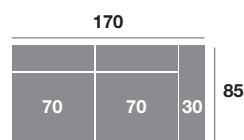

Chaiselongue 240 cm.

| Serie Tejido | | | | |
|--------------|---------|---------|---------|--|
| Serie Oferta | Serie A | Serie B | Serie C | |
| 808 | 889 | 970 | 1050 | |

Chaiselongue 110 cm.

| Serie Tejido | | | | |
|--------------|---------|---------|---------|--|
| Serie Oferta | Serie A | Serie B | Serie C | |
| 340 | 374 | 408 | 442 | |

Chaiselongue 100 cm.

| Serie Tejido | | | | |
|--------------|---------|---------|---------|--|
| Serie Oferta | Serie A | Serie B | Serie C | |
| 330 | 363 | 396 | 429 | |

Chaiselongue 90 cm.

| Serie Tejido | | | | |
|--------------|---------|---------|---------|--|
| Serie Oferta | Serie A | Serie B | Serie C | |
| 322 | 354 | 386 | 419 | |

Módulo 190 cm.

| Serie Tejido | | | | |
|--------------|---------|---------|---------|--|
| Serie Oferta | Serie A | Serie B | Serie C | |
| 506 | 557 | 607 | 658 | |

Módulo 170 cm.

| Serie Tejido | | | | |
|--------------|---------|---------|---------|--|
| Serie Oferta | Serie A | Serie B | Serie C | |
| 498 | 548 | 598 | 647 | |