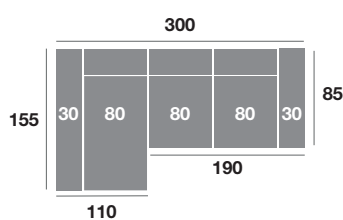

Valetta modelo

OPCIONES

- Opción arcón en módulo chaiselongue (80 puntos).
- Opción brazo de 20 (sin incremento).
- Brazo desmontable con anclajes de precisión (30 puntos).
- Opción de puerto USB (25 puntos).

CARACTERÍSTICAS

- Asiento deslizante.
- Respaldo reclinable.
- Pata cilíndrica de metal de 4 cm.
- Espumas de 28 Kg de alta densidad.
- Fibra siliconada 100% virgen.
- Armazón de madera de pino.

Chaiselongue 300 cm.

| Serie Tejido | | | | |
|--------------|---------|---------|---------|--|
| Serie Oferta | Serie A | Serie B | Serie C | |
| 846 | 931 | 1015 | 1100 | |

Chaiselongue 270 cm.

| Serie Tejido | | | | |
|--------------|---------|---------|---------|--|
| Serie Oferta | Serie A | Serie B | Serie C | |
| 828 | 911 | 994 | 1076 | |