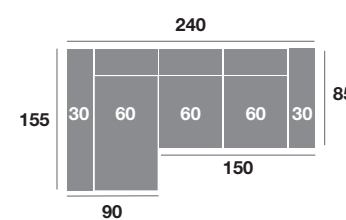

Valetta modelo

OPCIONES

- Opción arcón en módulo chaiselongue (80 puntos).
- Opción brazo de 20 (sin incremento).
- Brazo desmontable con anclajes de precisión (30 puntos).
- Opción de puerto USB (25 puntos).

CARACTERÍSTICAS

- Asiento deslizante.
- Respaldo reclinable.
- Pata cilíndrica de metal de 4 cm.
- Espumas de 28 Kg de alta densidad.
- Fibra siliconada 100% virgen.
- Armazón de madera de pino.

Chaiselongue 300 cm.

| Serie Tejido | | | | |
|--------------|---------|---------|---------|--|
| Serie Oferta | Serie A | Serie B | Serie C | |
| 846 | 931 | 1015 | 1100 | |

Chaiselongue 270 cm.

| Serie Tejido | | | | |
|--------------|---------|---------|---------|--|
| Serie Oferta | Serie A | Serie B | Serie C | |
| 828 | 911 | 994 | 1076 | |

Chaiselongue 240 cm.

| Serie Tejido | | | | |
|--------------|---------|---------|---------|--|
| Serie Oferta | Serie A | Serie B | Serie C | |
| 808 | 889 | 970 | 1050 | |

Chaiselongue 110 cm.

| Serie Tejido | | | | |
|--------------|---------|---------|---------|--|
| Serie Oferta | Serie A | Serie B | Serie C | |
| 340 | 374 | 408 | 442 | |