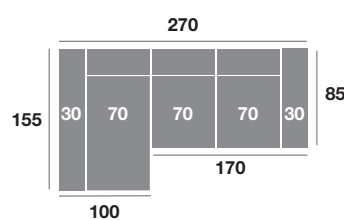

Valetta modelo

OPCIONES

- Opción arcón en módulo chaiselongue (80 puntos).
- Opción brazo de 20 (sin incremento).
- Brazo desmontable con anclajes de precisión (30 puntos).
- Opción de puerto USB (25 puntos).

CARACTERÍSTICAS

- Asiento deslizante.
- Respaldo reclinable.
- Pata cilíndrica de metal de 4 cm.
- Espumas de 28 Kg de alta densidad.
- Fibra siliconada 100% virgen.
- Armazón de madera de pino.

Chaiselongue 300 cm.

| Serie Tejido | | | | |
|--------------|---------|---------|---------|--|
| Serie Oferta | Serie A | Serie B | Serie C | |
| 846 | 931 | 1015 | 1100 | |

Chaiselongue 270 cm.

| Serie Tejido | | | | |
|--------------|---------|---------|---------|--|
| Serie Oferta | Serie A | Serie B | Serie C | |
| 828 | 911 | 994 | 1076 | |

Chaiselongue 240 cm.

| Serie Tejido | | | | |
|--------------|---------|---------|---------|--|
| Serie Oferta | Serie A | Serie B | Serie C | |
| 808 | 889 | 970 | 1050 | |

Chaiselongue 110 cm.

| Serie Tejido | | | | |
|--------------|---------|---------|---------|--|
| Serie Oferta | Serie A | Serie B | Serie C | |
| 340 | 374 | 408 | 442 | |